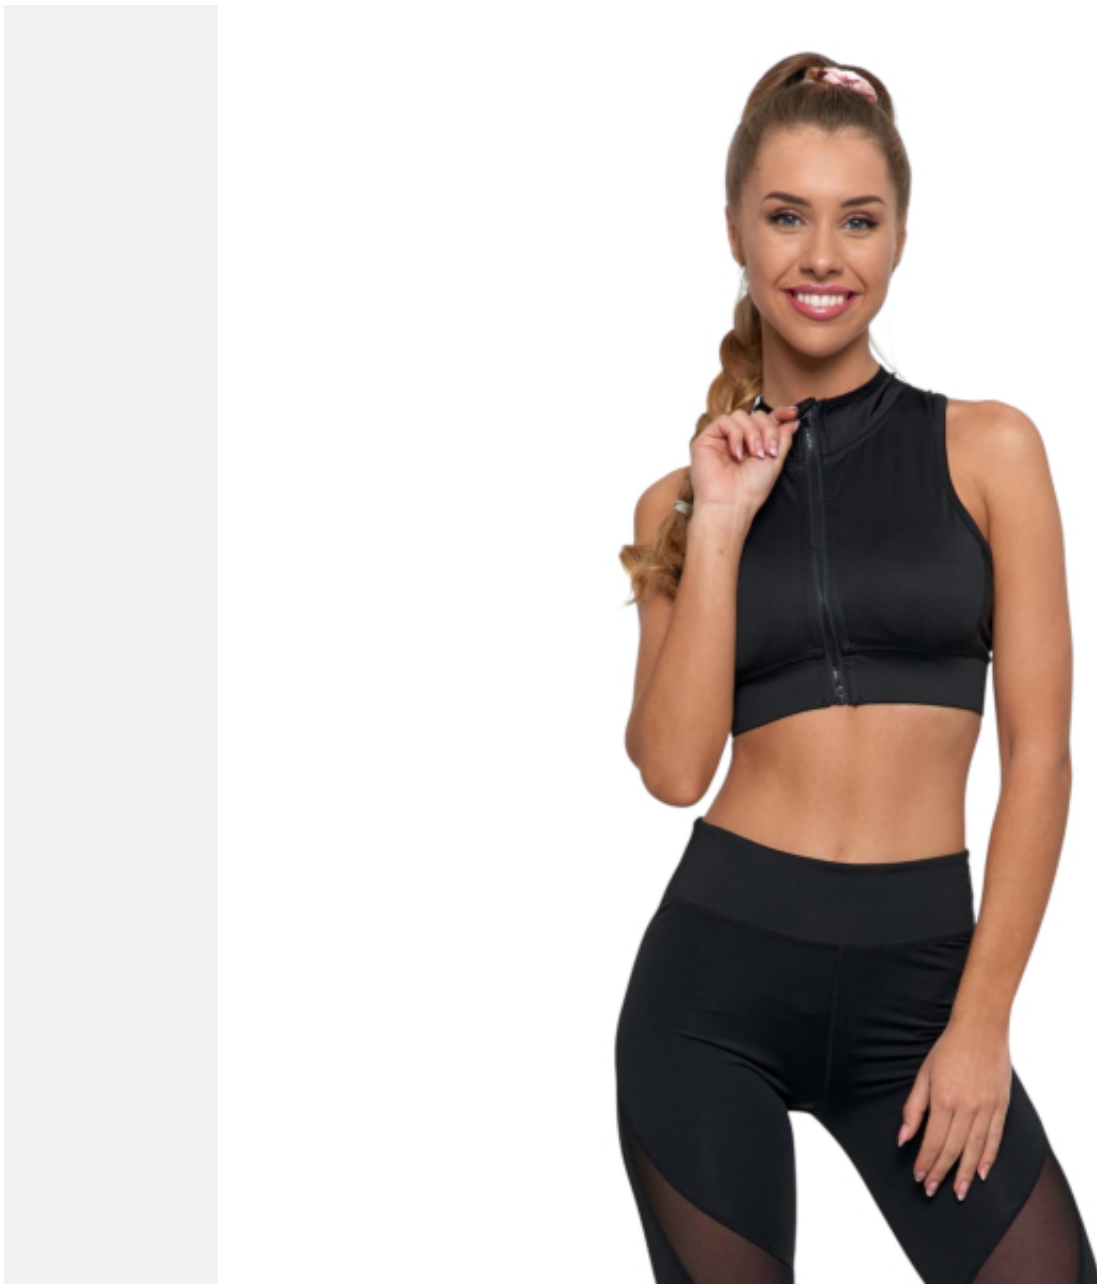

Dane aktualne na dzień: 19-04-2026 01:00

Link do produktu: <https://sklep-motylek.pl/top-fitness-z-suwakiem-plecy-typu-bokserka-moraj-p-3277.html>

Opis produktu

TOP DAMSKI Z SUWAKIEM FIRMY MORAJ!

- **Damski top sportowy**, który łączy funkcjonalność z nowoczesnym designem.
- **Zamek z przodu**: ułatwia zakładanie i zdejmowanie, a także dodaje stylowego akcentu.
- **Wymowane miseczki**: umożliwiają dostosowanie poziomu wsparcia i kształtu biustu
- **Szeroka guma pod biustem**: zapewnia stabilność i komfort noszenia.
- **Plecy typu bokserka**: gwarantują pełną swobodę ruchów
- Skład: **95% poliester, 5% elastan**

-
- Dostępna w kolorze **CZARNYM**
 - Kod produktu: **BDA2200-001**, producent: **MORAJ**

SPORTOWY, WYGODNY!

Idealny do różnorodnych aktywności sportowych, takich jak fitness, joga czy treningi siłowe.

Produkt posiada dodatkowe opcje: