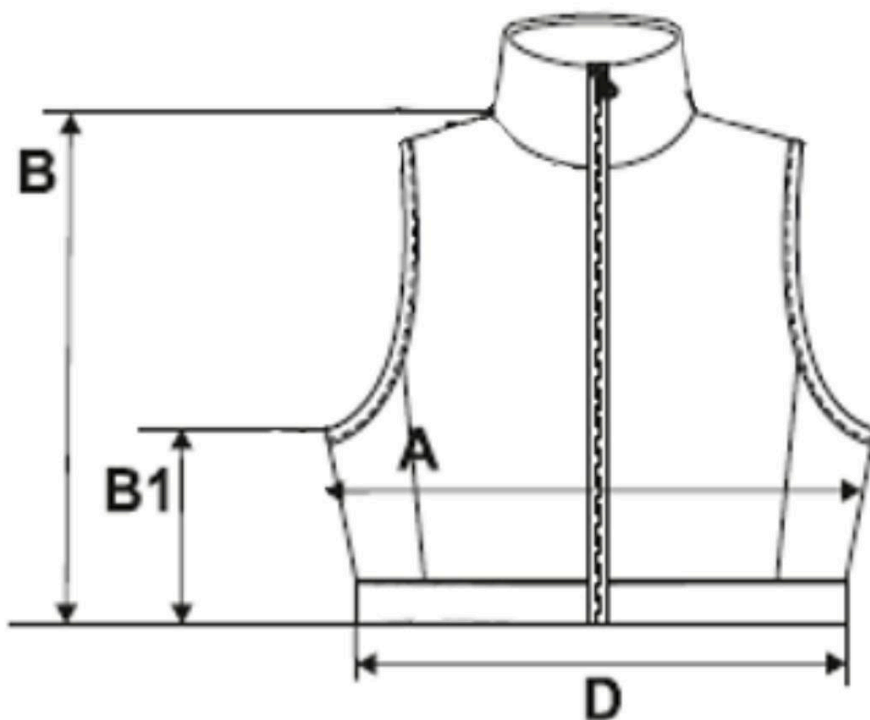

Dane aktualne na dzień: 19-04-2026 01:00

Link do produktu: <https://sklep-motylek.pl/top-fitness-z-suwakiem-plecy-typu-bokserka-moraj-p-3277.html>

Opis produktu

TOP DAMSKI Z SUWAKIEM FIRMY MORAJ!

- **Damski top sportowy**, który łączy funkcjonalność z nowoczesnym designem.
- **Zamek z przodu**: ułatwia zakładanie i zdejmowanie, a także dodaje stylowego akcentu.
- **Wymowane miseczki**: umożliwiają dostosowanie poziomu wsparcia i kształtu biustu
- **Szeroka guma pod biustem**: zapewnia stabilność i komfort noszenia.
- **Plecy typu bokserka**: gwarantują pełną swobodę ruchów
- Skład: **95% poliester, 5% elastan**

-
- Dostępna w kolorze **CZARNYM**
 - Kod produktu: **BDA2200-001**, producent: **MORAJ**

SPORTOWY, WYGODNY!

Idealny do różnorodnych aktywności sportowych, takich jak fitness, joga czy treningi siłowe.

Produkt posiada dodatkowe opcje:

Rozmiar: S/M , L/XL

Tabela rozmiarów

M O R A J

WYMIAR	S/M	L/XL
A	37	40
B	32	33
B1	13	13,5
D	31	34

PODANE WYMIARY MIERZONE SĄ NA PŁASKO.