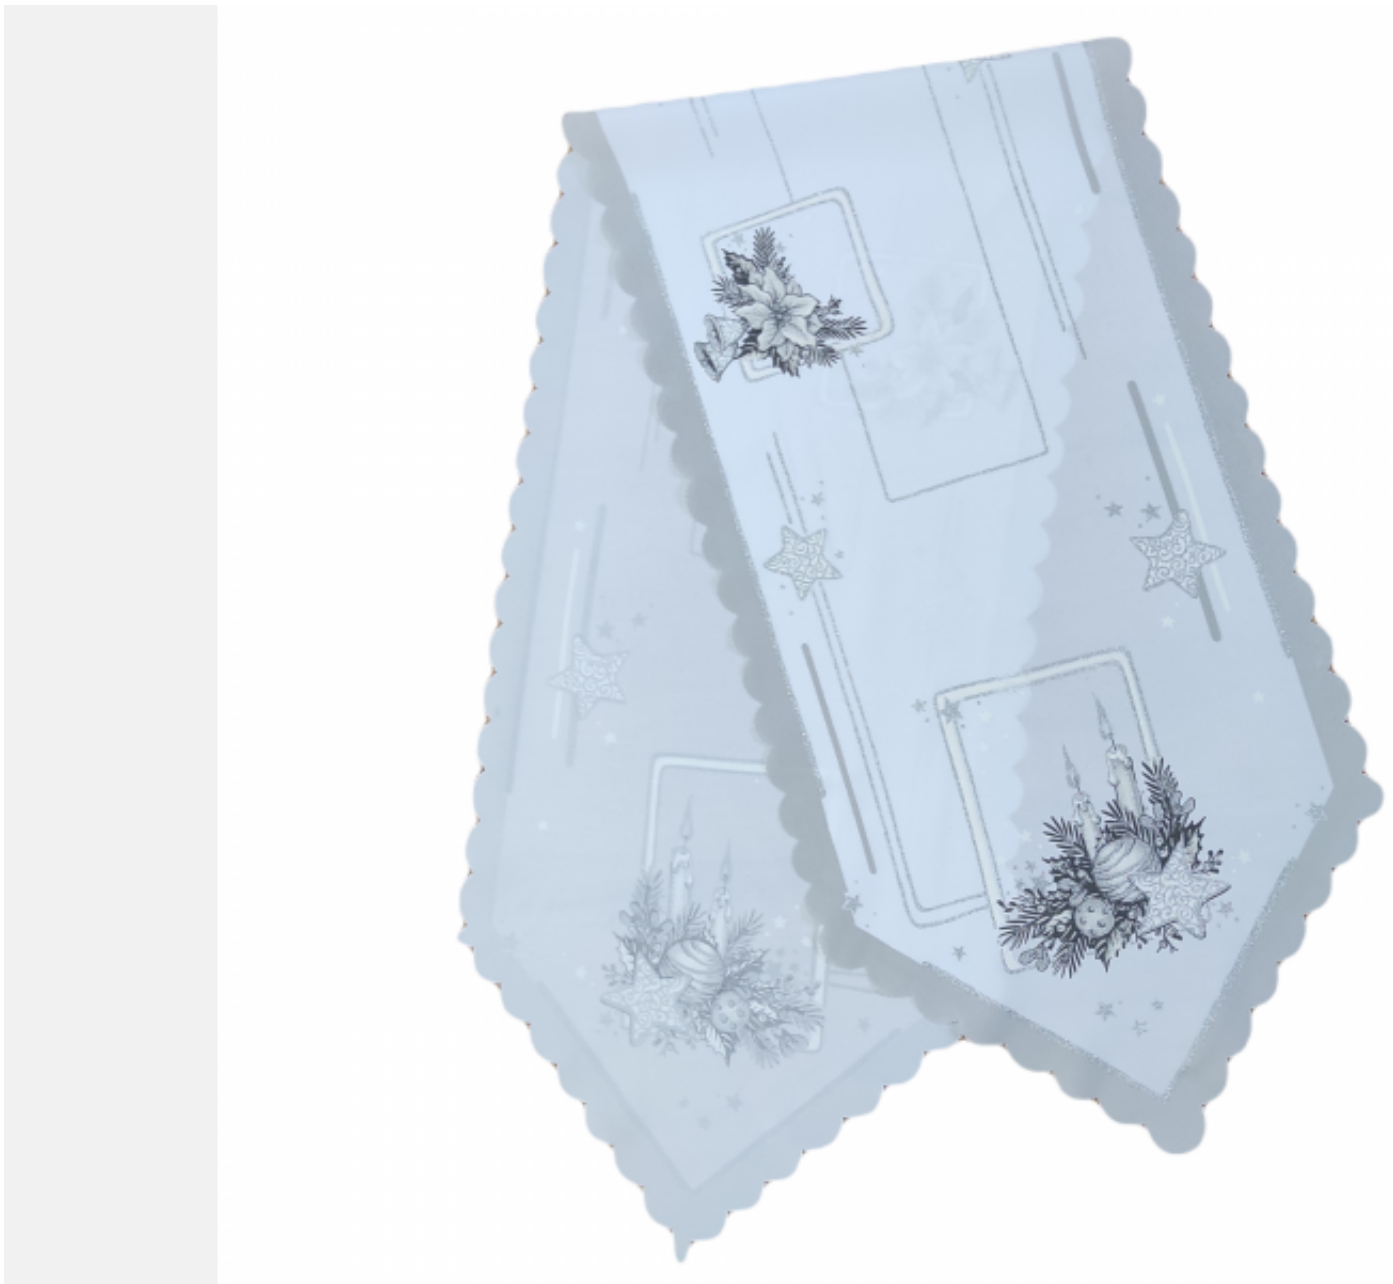

Dane aktualne na dzień: 04-04-2025 16:00

Link do produktu: <https://sklep-motylek.pl/szarfa-swiateczna-35-x-140-cm-szara-lamowka-p-2238.html>

Opis produktu

SZARFA ŚWIĄTECZNA! Piękne dekoracje BOŻONARODZENIOWE!

- Szarfa prostokątna, w rozmiarze 35 x 140 cm
- Ozdobiona motywem stroika bożonarodzeniowego
- Dostępna w kolorze białym z szarą lamówką
- Dodatkowo miejscami srebrny, świecący brokat
- Na żywo prezentuje się **CUDOWNIE!**
- Skład: **100% poliester**

WYPRODUKOWANA W POLSCE!

IDEALNIE OZDOBI WASZ DOM NA ŚWIĘTA!

Świetnie sprawdzi się również jako **dekoracja stołu Wigilijnego!**