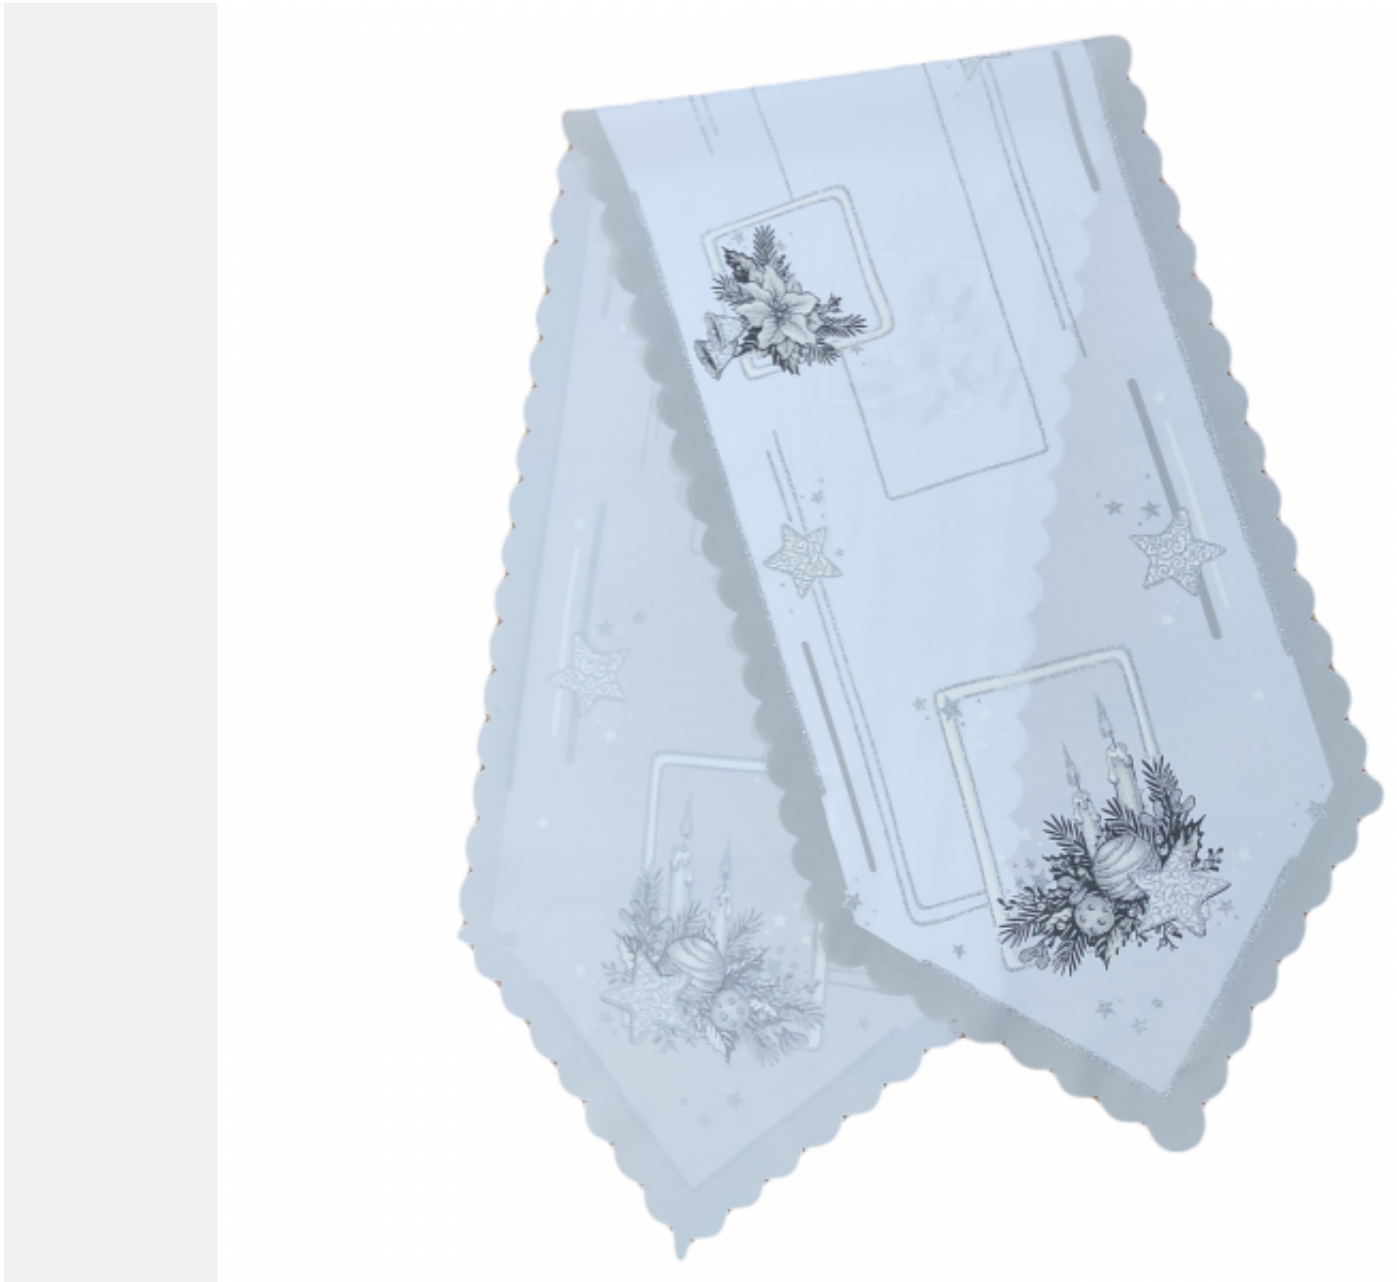

Link do produktu: <https://sklep-motylek.pl/szarfa-swiateczna-35-x-140-cm-szara-lamowka-p-2238.html>

Opis produktu

SZARFA ŚWIĄTECZNA! Piękne dekoracje BOŻONARODZENIOWE!

- Szarfa prostokątna, w rozmiarze 35 x 140 cm
- Ozdobiona motywem stroika bożonarodzeniowego
- Dostępna w kolorze białym z szarą lamówką
- Dodatkowo miejscami srebrny, świecący brokat
- Na żywo prezentuje się **CUDOWNIE!**
- Skład: **100% poliester**

WYPRODUKOWANA W POLSCE!

IDEALNIE OZDOBI WASZ DOM NA ŚWIĘTA!

Świetnie sprawdzi się również jako **dekoracja stołu Wigilijnego!**