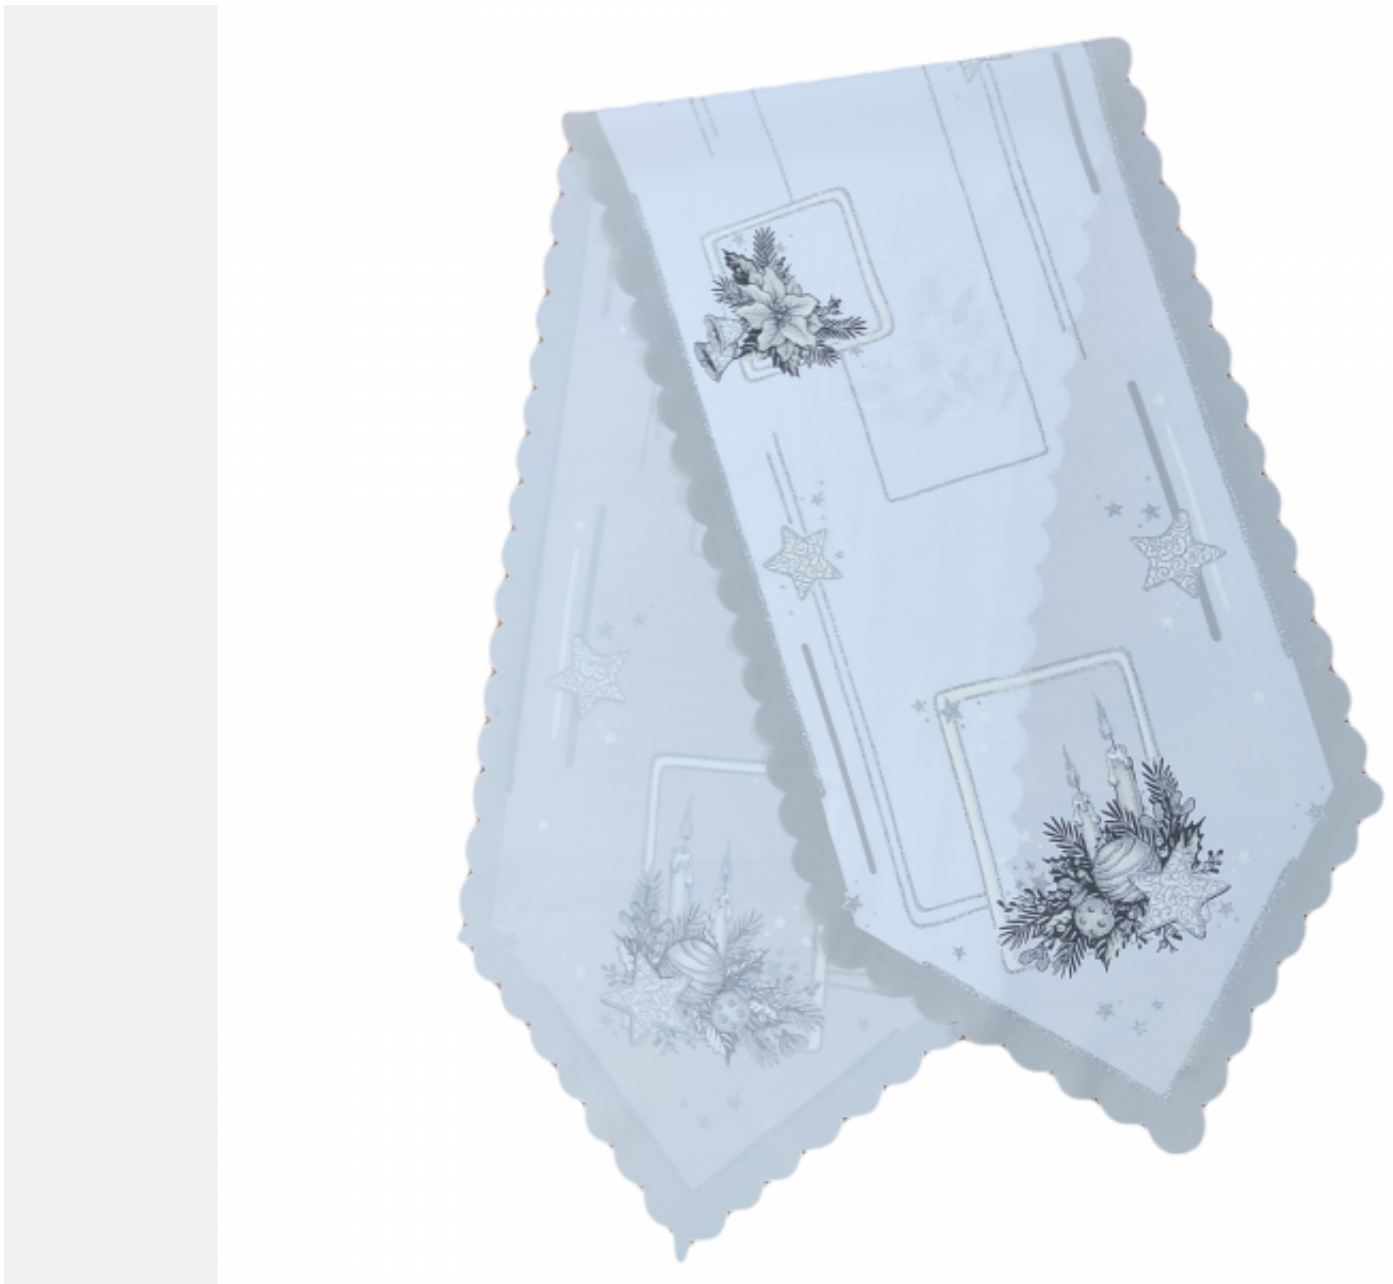

Link do produktu: <https://sklep-motylek.pl/szarfa-swiateczna-35-x-140-cm-szara-lamowka-p-2238.html>

Opis produktu

SZARFA ŚWIĄTECZNA! Piękne dekoracje BOŻONARODZENIOWE!

- Szarfa prostokątna, w rozmiarze 35 x 140 cm
- Ozdobiona motywem stroika bożonarodzeniowego
- Dostępna w kolorze białym z szarą lamówką
- Dodatkowo miejscami srebrny, świecący brokat
- Na żywo prezentuje się **CUDOWNIE!**
- Skład: **100% poliester**

WYPRODUKOWANA W POLSCE!

IDEALNIE OZDOBI WASZ DOM NA ŚWIĘTA!

Świetnie sprawdzi się również jako **dekoracja stołu Wigilijnego!**