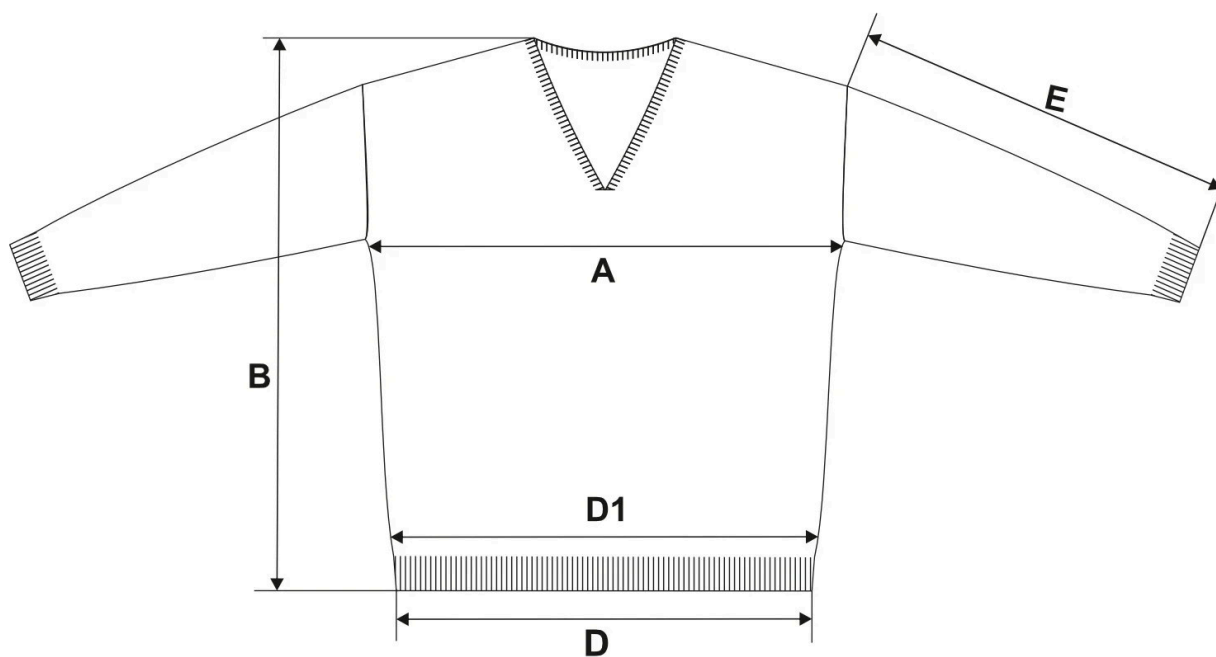

Link do produktu: <https://sklep-motylek.pl/sweter-damski-klasyczny-w-paski-rozowy-moraj-p-3173.html>

Opis produktu

REWELACYJNY KLASYCZNY SWETER DAMSKI MORAJ!

- Sweter zapewnia **komfort** noszenia na co dzień.
- **Klasyczny** sweter damski to niezbędny element w Twojej garderobie
- **Dekolt w serek i długi rękaw**, ten model doskonale sprawdzi się w wielu stylizacjach.
- Jego klasyczny krój i wykończenie ściągaczami dodają elegancji, a **miękki materiał** zapewnia przyjemne uczucie na skórze.
- Dostępny w kolorze **RÓŻOWYM w paski**
- Skład: **20% poliamid, 28% elastan, 52% wiskoza**
- Kod produktu: BDS3000-004, Producent **MORAJ**

SWETEREK JEST CUDOWNY!

Klasyczny sweter jest zawsze odpowiedni do każdej stylizacji

Produkt posiada dodatkowe opcje:

Rozmiar: S

Tabela rozmiarów

	S	M	L	XL	2XL	3XL
A	48	50	52	54	57	60
B	58	60	62	64	66	68
D	32	34	36	38	41	44
D1	40	42	44	46	49	52
E	49,5	50	50,5	51	51,5	52