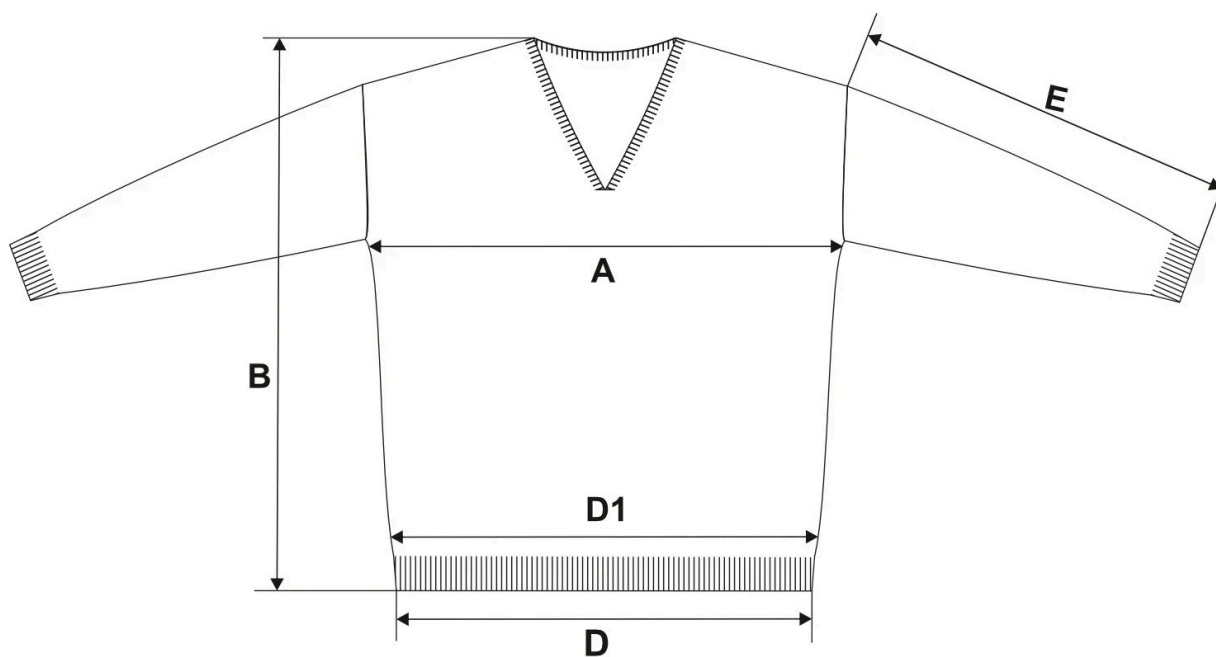

Link do produktu: <https://sklep-motylek.pl/sweter-damski-klasyczny-fuksja-moraj-p-3171.html>

Opis produktu

REWELACYJNY KLASYCZNY SWETER DAMSKI MORAJ!

- Sweter zapewnia **komfort** noszenia na co dzień.
- **Klasyczny** sweter damski to niezbędny element w Twojej garderobie
- **Dekolt w serek i długi rękaw**, ten model doskonale sprawdzi się w wielu stylizacjach.
- Jego klasyczny krój i wykończenie ściągaczami dodają elegancji, a **miękki materiał** zapewnia przyjemne uczucie na skórze.
- Dostępny w kolorze **FUKSJA**
- Skład: 20% poliamid, 28% elastan, 52% wiskoza
- Kod produktu: BDS3000-004, Producent **MORAJ**

SWETEREK JEST CUDOWNY!

Klasyczny sweter jest zawsze odpowiedni do każdej stylizacji

Produkt posiada dodatkowe opcje:

Rozmiar: M , L

Tabela rozmiarów

	S	M	L	XL	2XL	3XL
A	48	50	52	54	57	60
B	58	60	62	64	66	68
D	32	34	36	38	41	44
D1	40	42	44	46	49	52
E	49,5	50	50,5	51	51,5	52