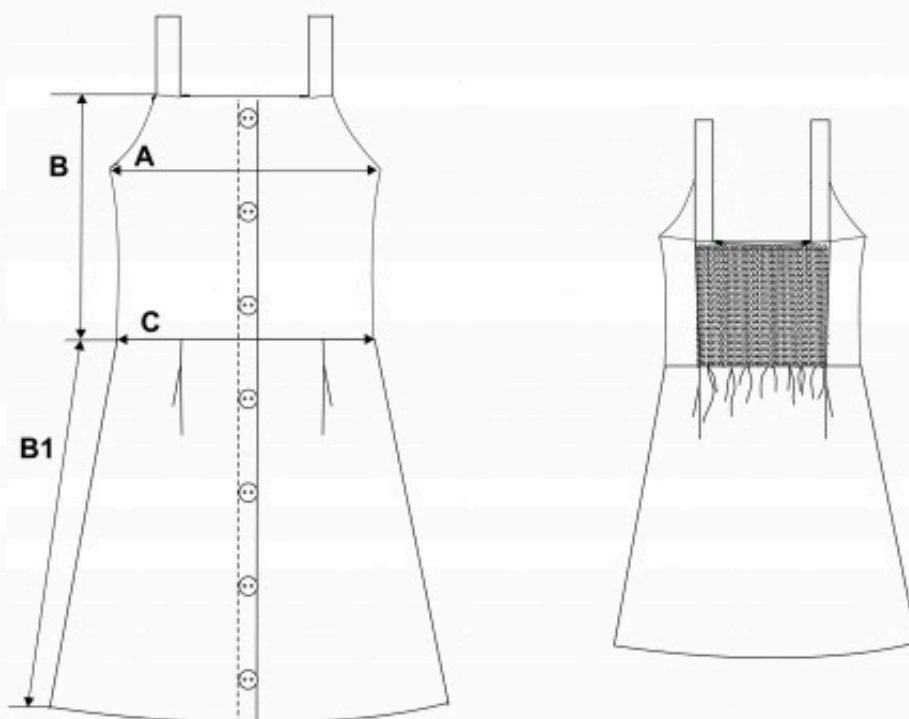

Link do produktu: <https://sklep-motylek.pl/sukienka-damska-na-szerokich-ramiaczkach-moraj-czarna-p-3095.html>

Opis produktu

PIĘKNA LETNIA SUKIENKA DAMSKA FIRMY MORAJ!

- Sukienka damska **mini w stylu retro**
- Posiada **szerokie ramiączka** oraz **ozdobne guziczki z przodu**
- Idealna na letnie dni, doskonała do biura, na spacer jak i na wieczorne wyjście
- Świetny, **kwadratowy dekolt** typu karo
- Skład: **100% poliester**

Sukienka jest MEGA!
Sprawdzi się na różne okazje

Produkt posiada dodatkowe opcje:

Rozmiar: S , M , L

Tabela rozmiarów

WYMIAR	S	M	L	XL
A	40	42	44	46
B	28	29	30	31
B1	50,5	52	53,5	55
C	39	41	43	45

Podane wymiary są mierzone na płasko.