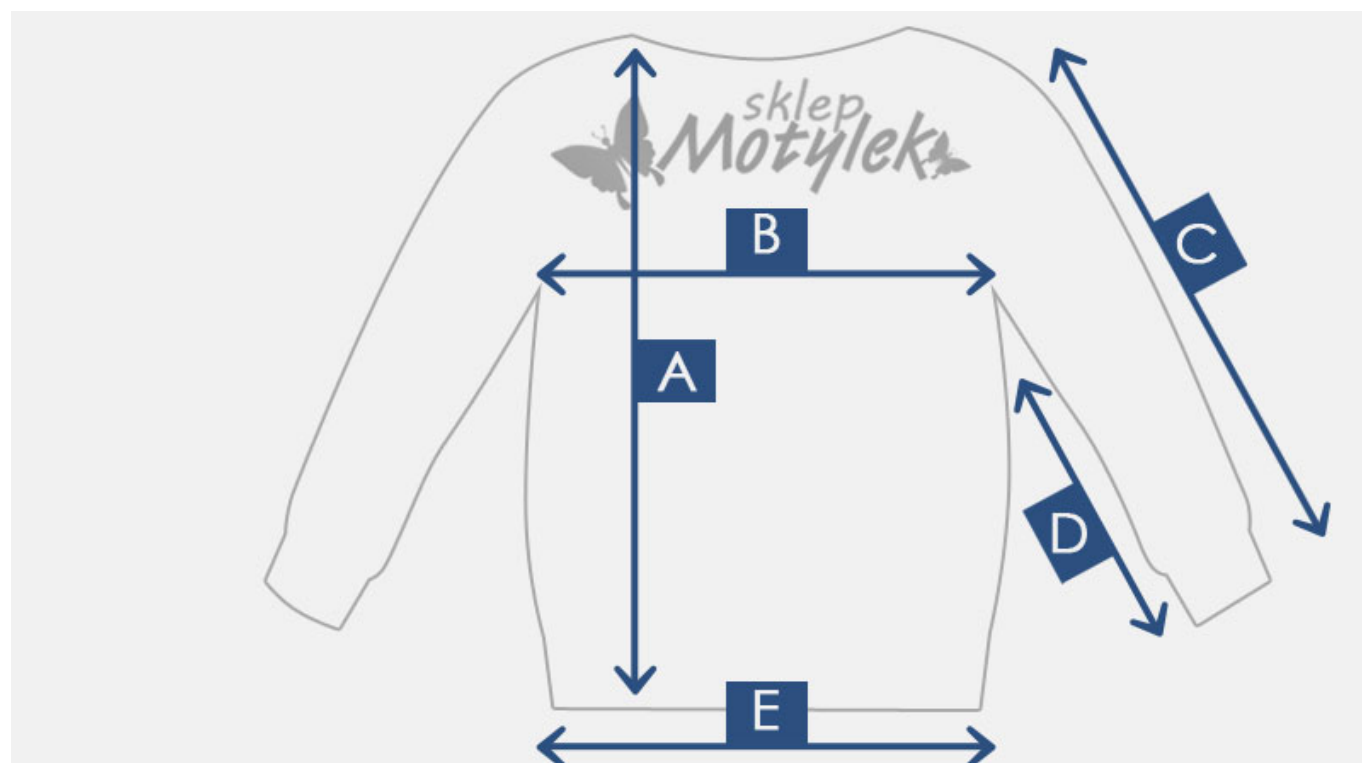

Link do produktu: <https://sklep-motylek.pl/sportowa-bluza-mlodziejowa-ciepla-czarno-czerwona-p-2129.html>

Opis produktu

ŚWIETNA I PRAKTYCZNA BLUZA MŁODZIEŻOWA!

- Wkładana przez głowę, **dekolt okrągły**
- Dodatkowo posiada ozdobne napisy
- Pas oraz rękawy zakończone ściągaczem
- **BLUZA CIEPŁA!**
- Dostępna w kolorze **czarno-czerwonym**
- Skład: **65% poliester**, 35% bawełna

**BLUZA NA ŻYWO JEST SUPER! ŚWIETNY MODEL DO WIELU STYLIZACJI
IDEALNA NA CHŁODNIEJSZE DNI!**

Prosimy zwrócić uwagę na podane wymiary

Produkt posiada dodatkowe opcje:

Rozmiar: 146/152

Tabela rozmiarów

A - długość całkowita

B - szerokość klatki piersiowej

C - długość zewnętrzna rękawa

D - długość rękawa od pach

E - szerokość pas

Rozmiar	A	B	C	D	E
8 lat 122/128	49 cm	40 cm x2	42 cm	33 cm	35 cm x 2
12 lat 146/152	56 cm	44 cm x2	49 cm	40 cm	37 cm x2
16 lat 170/176	62 cm	48 cm x2	54 cm	43 cm	39 cm x2