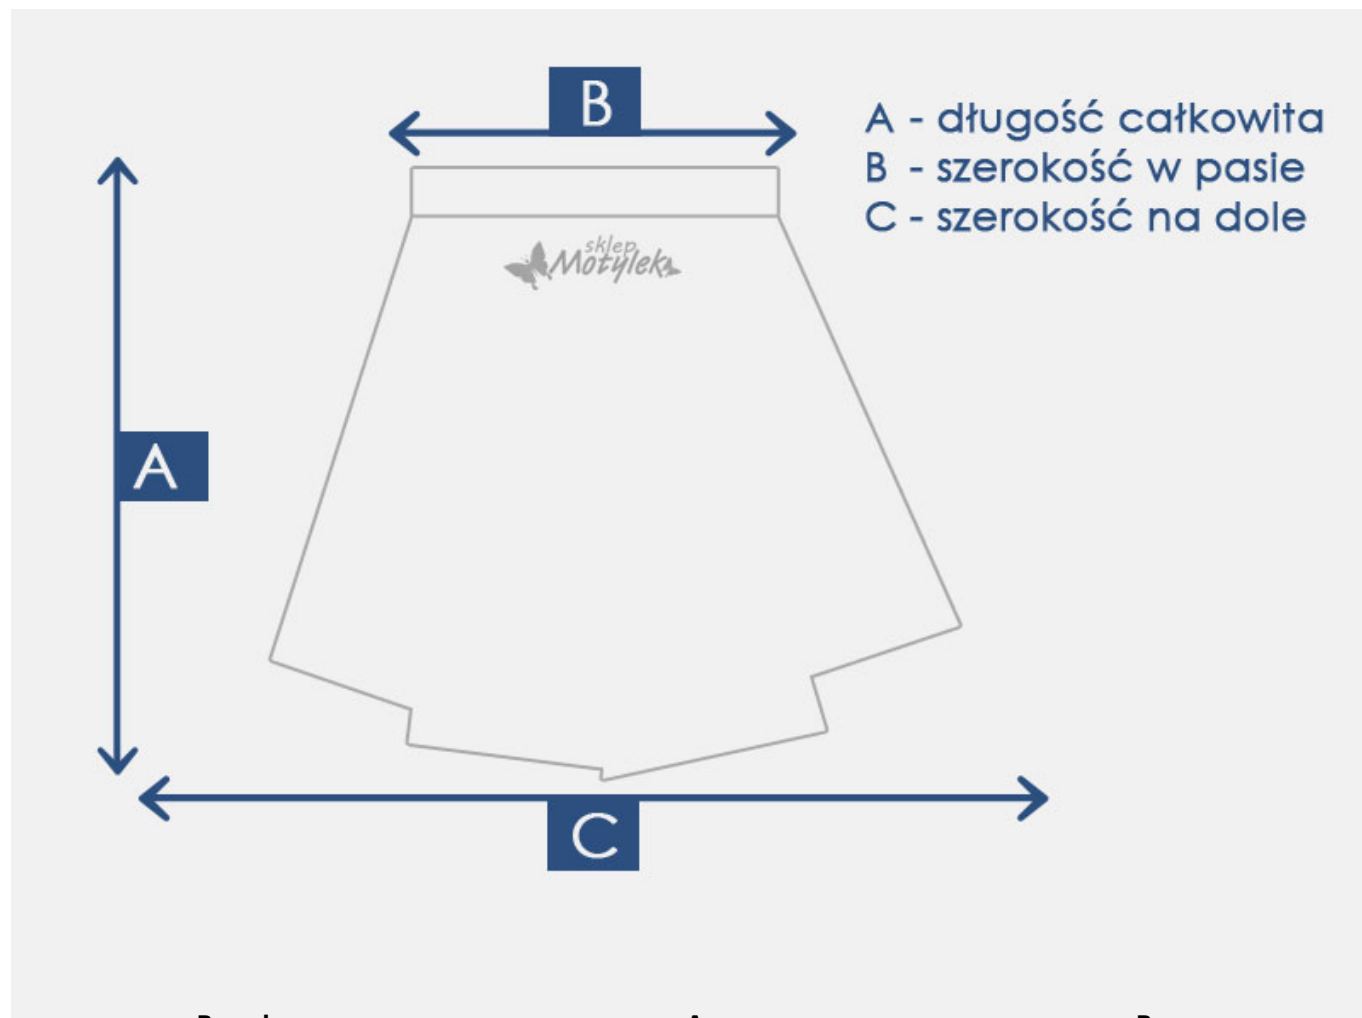


Dane aktualne na dzień: 03-04-2025 21:38

Link do produktu: <https://sklep-motylek.pl/spodniczka-dziewczeca-szara-gwiazdki-p-1756.html>

Opis produktu

- Piękna i **elegancka spódniczka dziewczęca**
- **Rozkloszowana**, z ozdobnymi gwiazdami
- Dół zakończony **różową, ozdobną lamówką**
- **Zapinana na zamek**
- Dodatkowo w pasie gumeczka (umieszczona z tyłu spódniczki)
- Dostępna w kolorze **szarym**
- **PRODUKT POLSKI**
- **Spódniczka jest przepiękna! Wygląda bardzo elegancko**

Produkt posiada dodatkowe opcje:

Rozmiar: 146 , 152

Tabela rozmiarów

Rozmiar	A	B
122	29 cm	25 cm x2
128	30 cm	26 cm x2
134	32 cm	27 cm x2
140	34 cm	29 cm x2
146	35 cm	29 cm x2
152	37 cm	30 cm x2