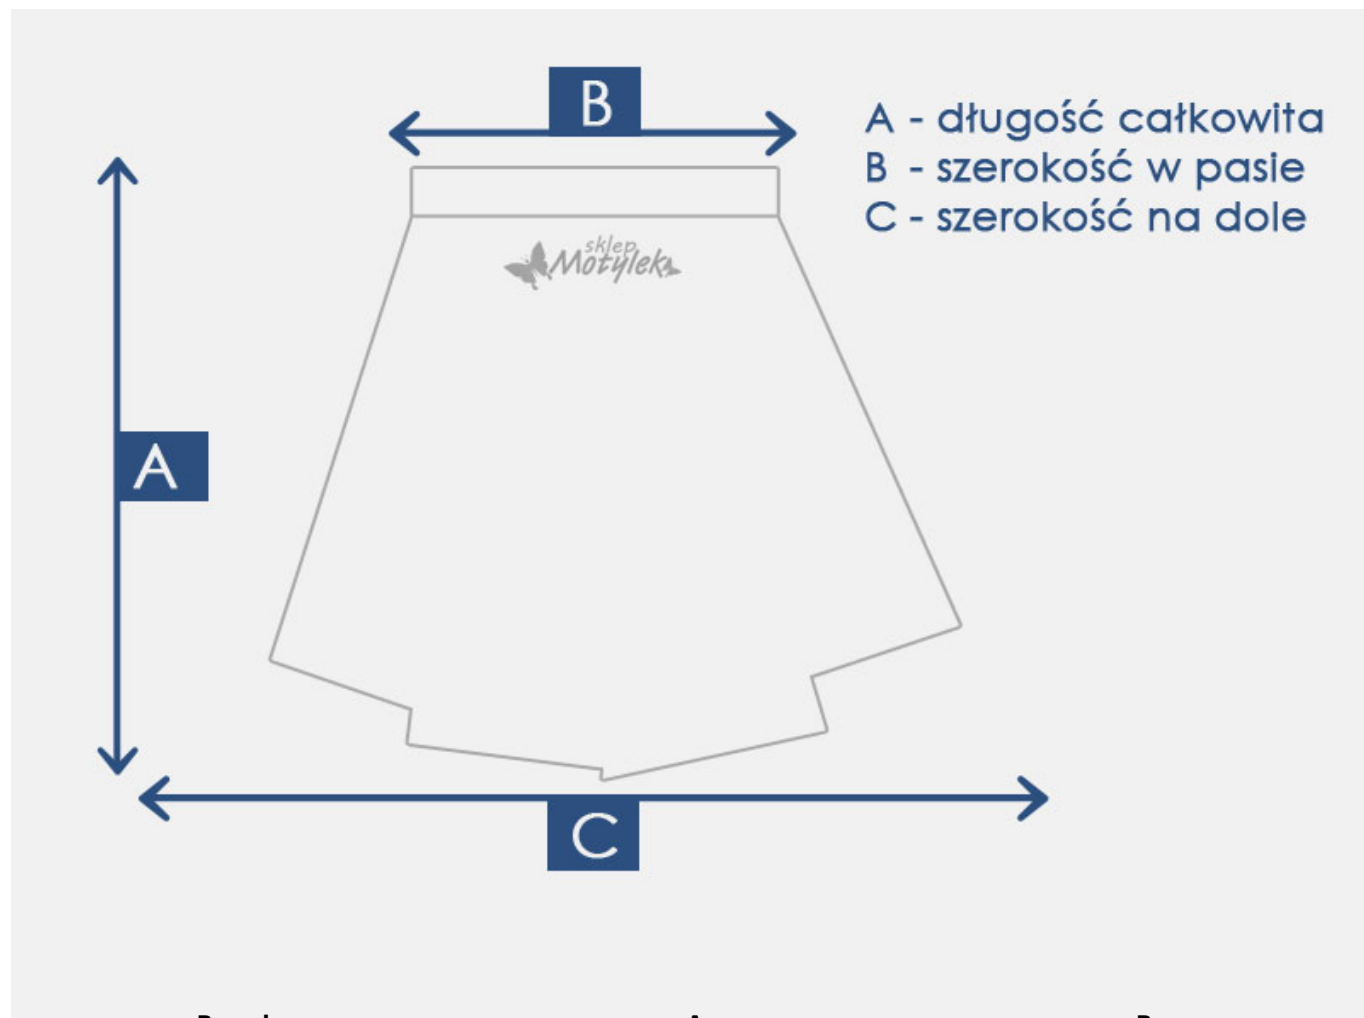

---

Dane aktualne na dzień: 24-05-2026 18:41

Link do produktu: <https://sklep-motylek.pl/spodniczka-dziewczeca-szara-gwiazdki-p-1756.html>

## Opis produktu

- Piękna i **elegancka spódniczka dziewczęca**
- **Rozkloszowana**, z ozdobnymi gwiazdami
- Dół zakończony **różową, ozdobną lamówką**
- **Zapinana na zamek**
- Dodatkowo w pasie gumeczka (umieszczona z tyłu spódniczki)
- Dostępna w kolorze **szarym**
- **PRODUKT POLSKI**
- **Spódniczka jest przepiękna! Wygląda bardzo elegancko**

## Tabela rozmiarów

Rozmiar	A	B
122	29 cm	25 cm x2
128	30 cm	26 cm x2
134	32 cm	27 cm x2
140	34 cm	29 cm x2
146	35 cm	29 cm x2
152	37 cm	30 cm x2