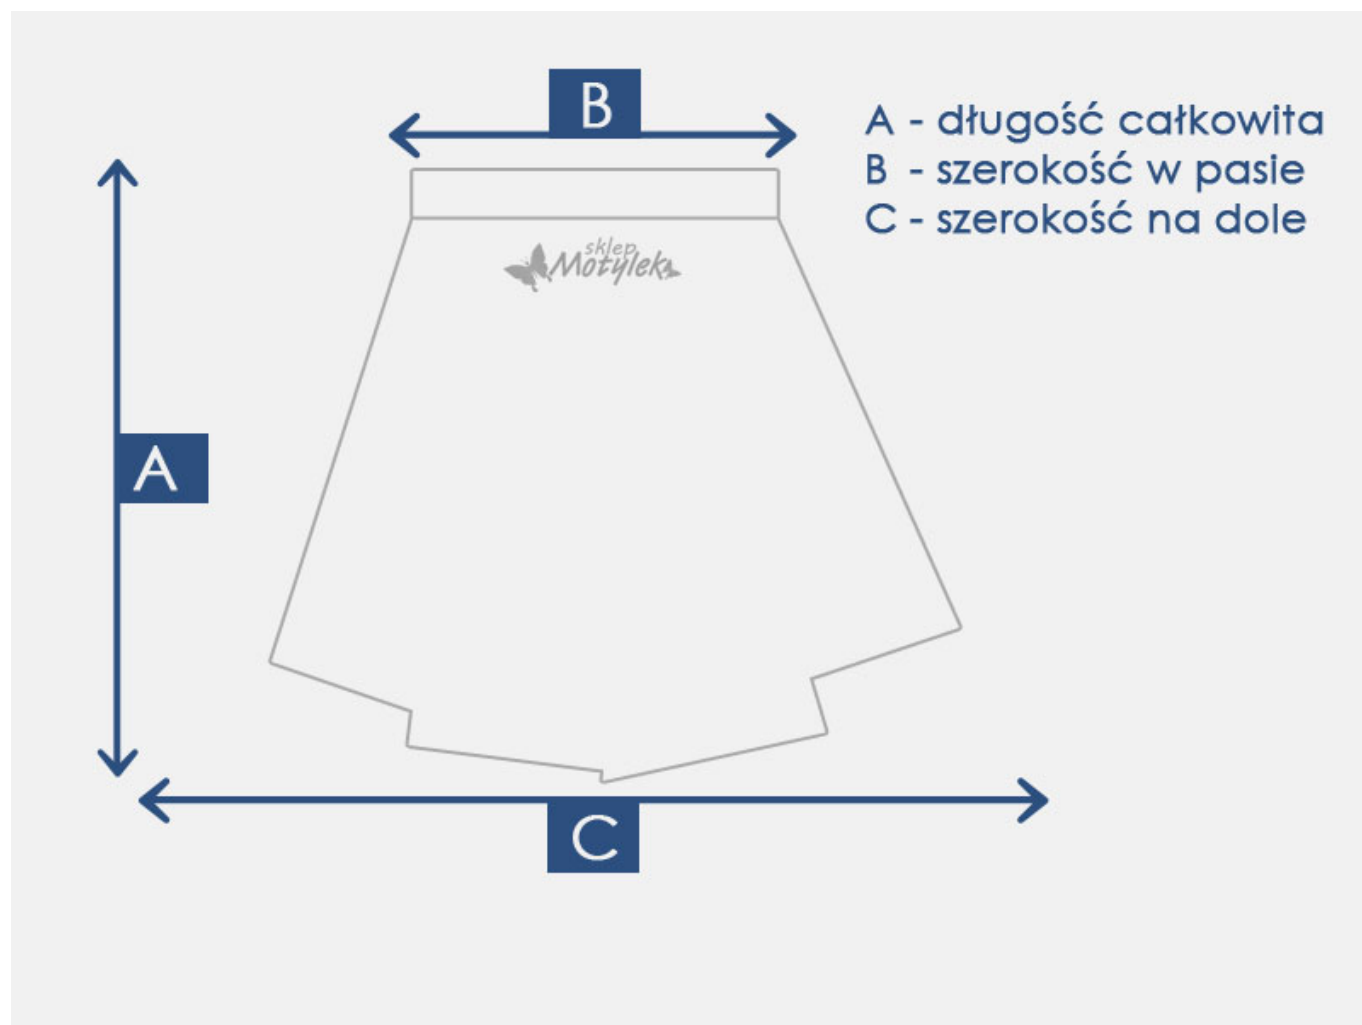

### REWELACYJNA OŁÓWKOWA SPÓDNICA DAMSKA

- Spódnica wykonana z **prążkowanego materiału**
- Wygodny model z **gumką w pasie**
- **Ołówkowy krój** podkreśli atuty każdej kobiety
- Materiał **rozciągliwy**, idealnie dopasowuje się do sylwetki
- Dodatkowo spódnica posiada srebrny zamek z przodu (rozpinany do samej góry, podszyty materiałem )
- Skład: **85% poliester**, 15% elastan
- Dostępna w kolorze **czarnym**

### Tabela rozmiarów

---

\* wymiary +/- 2 cm, mierzone na płasko