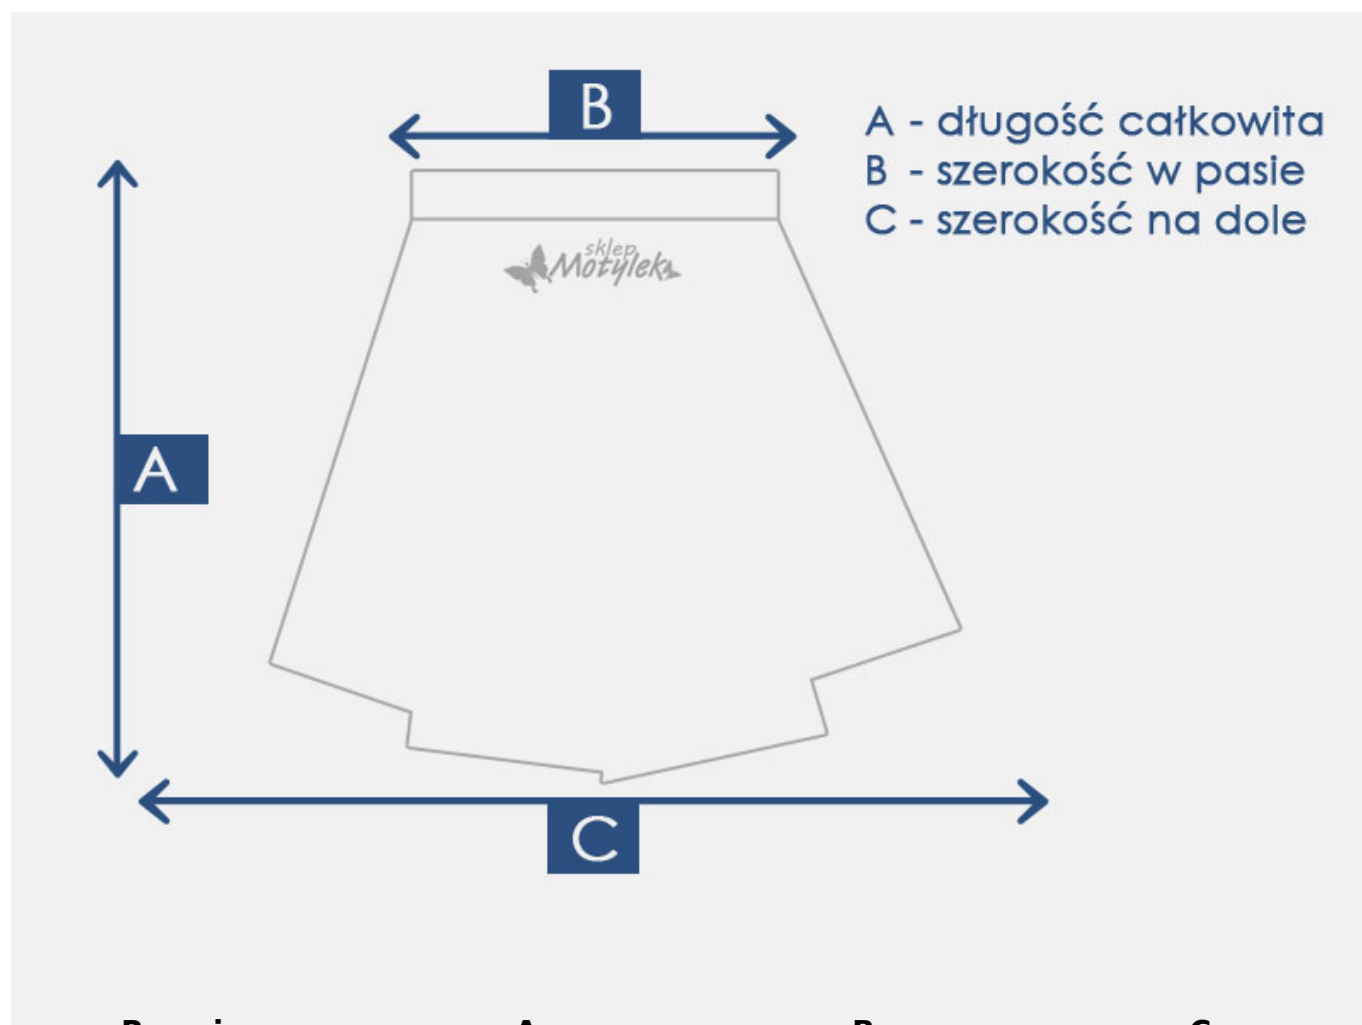


Dane aktualne na dzień: 20-04-2026 05:40

Link do produktu: <https://sklep-motylek.pl/spodnica-damska-bawelniana-sportowa-za-kolano-khaki-p-3074.html>

Opis produktu

REWELACYJNA I BARDZO WYGODNA SPÓDNICA DAMSKA!

- Bawelniana spódnica damska, świetna **długość za kolana**
- Posiada **dwie praktyczne kieszonki** na małe drobiazgi
- Praktyczny i wygodny model **z nieuciskającą gumką w pasie**
- Dodatkowo delikatne **rozcięcie z tyłu**
- **Spódnica sportowa**, mega wygodna
- Idealna do sportowych i casualowych stylizacji
- Dostępna w kolorze **KHAKI!**

Prosimy zwrócić uwagę na podane wymiary!

Produkt posiada dodatkowe opcje:

Rozmiar: 40

Tabela rozmiarów

Rozmiar	A	B	C
36	58 cm	35 cm x2	39 cm x2
38	58 cm	35 cm x2	40 cm x2
40	57 cm	36 cm x2	46 cm x2

* wymiary +/- 1 cm, mierzone na płasko