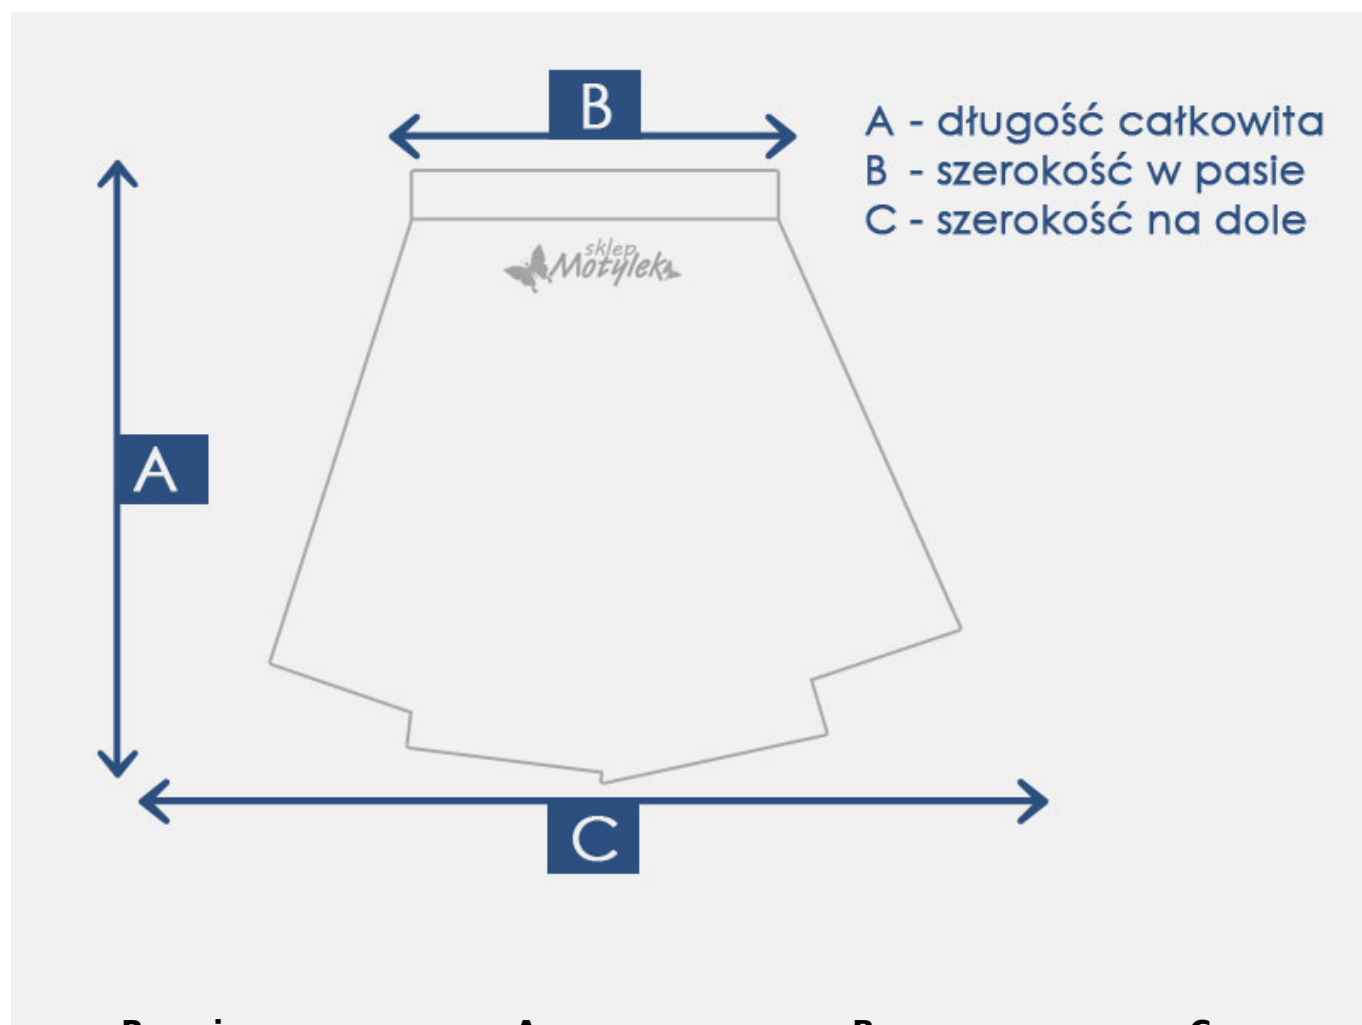


Dane aktualne na dzień: 04-04-2025 16:05

Link do produktu: <https://sklep-motylek.pl/spodnica-damska-bawelniana-sportowa-za-kolano-khaki-p-3074.html>

Opis produktu

REWELACYJNA I BARDZO WYGODNA SPÓDNICA DAMSKA!

- Bawelniana spódnica damska, świetna **długość za kolana**
- Posiada **dwie praktyczne kieszonki** na małe drobiazgi
- Praktyczny i wygodny model **z nieuciskającą gumką w pasie**
- Dodatkowo delikatne **rozcięcie z tyłu**
- **Spódnica sportowa**, mega wygodna
- Idealna do sportowych i casualowych stylizacji
- Dostępna w kolorze **KHAKI!**

Prosimy zwrócić uwagę na podane wymiary!

Produkt posiada dodatkowe opcje:

Rozmiar: 40

Tabela rozmiarów

Rozmiar	A	B	C
36	58 cm	35 cm x2	39 cm x2
38	58 cm	35 cm x2	40 cm x2
40	57 cm	36 cm x2	46 cm x2

* wymiary +/- 1 cm, mierzone na płasko