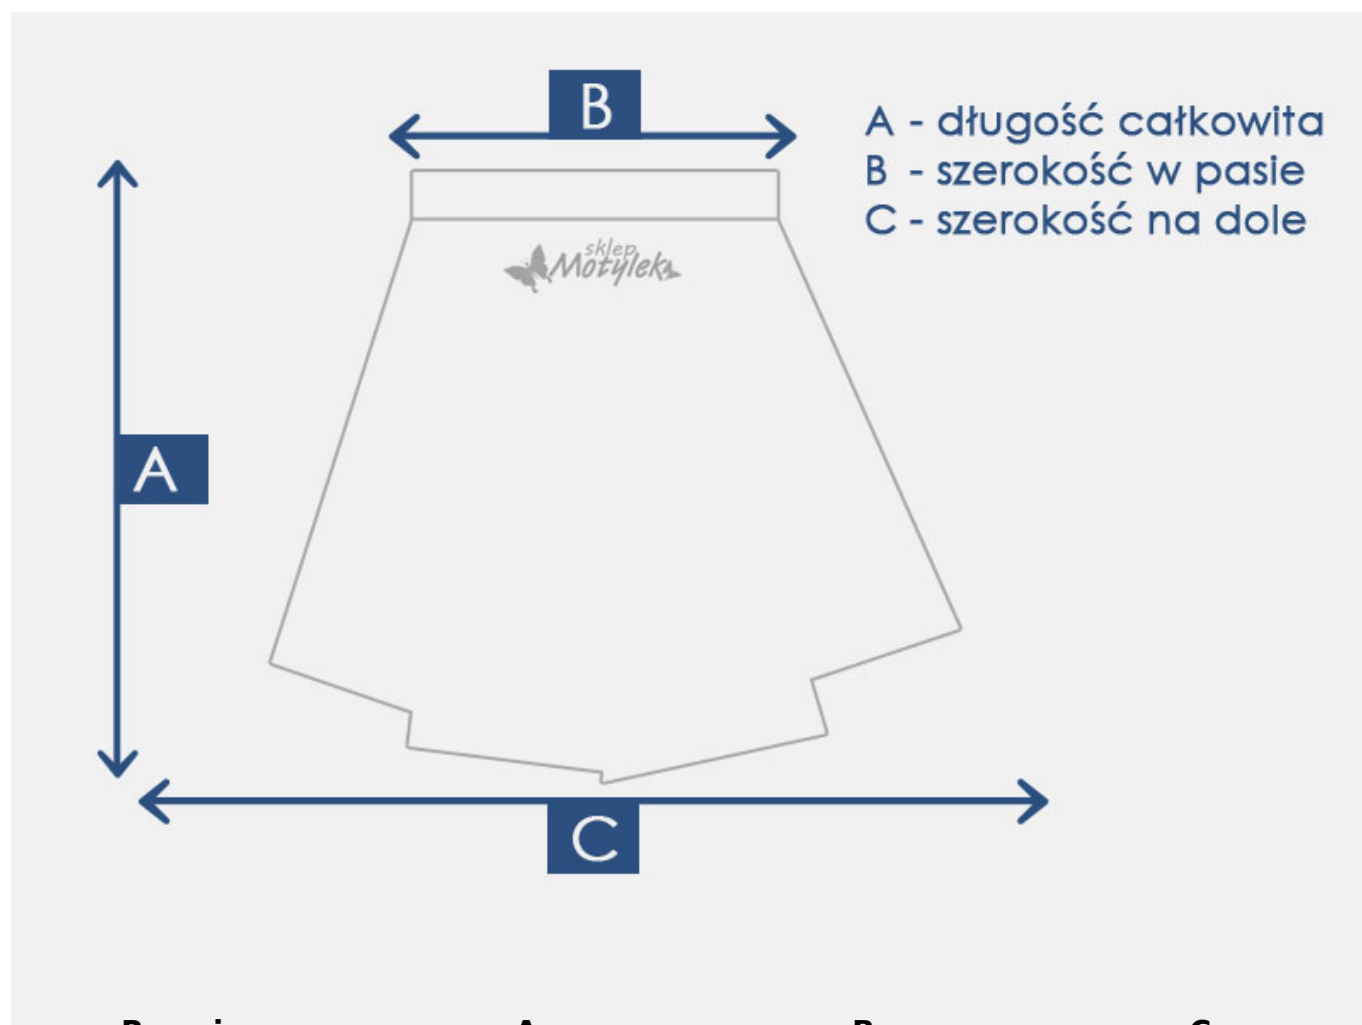


Dane aktualne na dzień: 13-06-2026 17:38

Link do produktu: <https://sklep-motylek.pl/spodnica-damska-bawelniana-sportowa-za-kolano-khaki-p-3074.html>

Opis produktu

REWELACYJNA I BARDZO WYGODNA SPÓDNICA DAMSKA!

- Bawelniana spódnica damska, świetna **długość za kolana**
- Posiada **dwie praktyczne kieszonki** na małe drobiazgi
- Praktyczny i wygodny model **z nieuciskającą gumką w pasie**
- Dodatkowo delikatne **rozcięcie z tyłu**
- **Spódnica sportowa**, mega wygodna
- Idealna do sportowych i casualowych stylizacji
- Dostępna w kolorze **KHAKI!**

Prosimy zwrócić uwagę na podane wymiary!

Produkt posiada dodatkowe opcje:

Rozmiar: 40

Tabela rozmiarów

Rozmiar	A	B	C
36	58 cm	35 cm x2	39 cm x2
38	58 cm	35 cm x2	40 cm x2
40	57 cm	36 cm x2	46 cm x2

* wymiary +/- 1 cm, mierzone na płasko