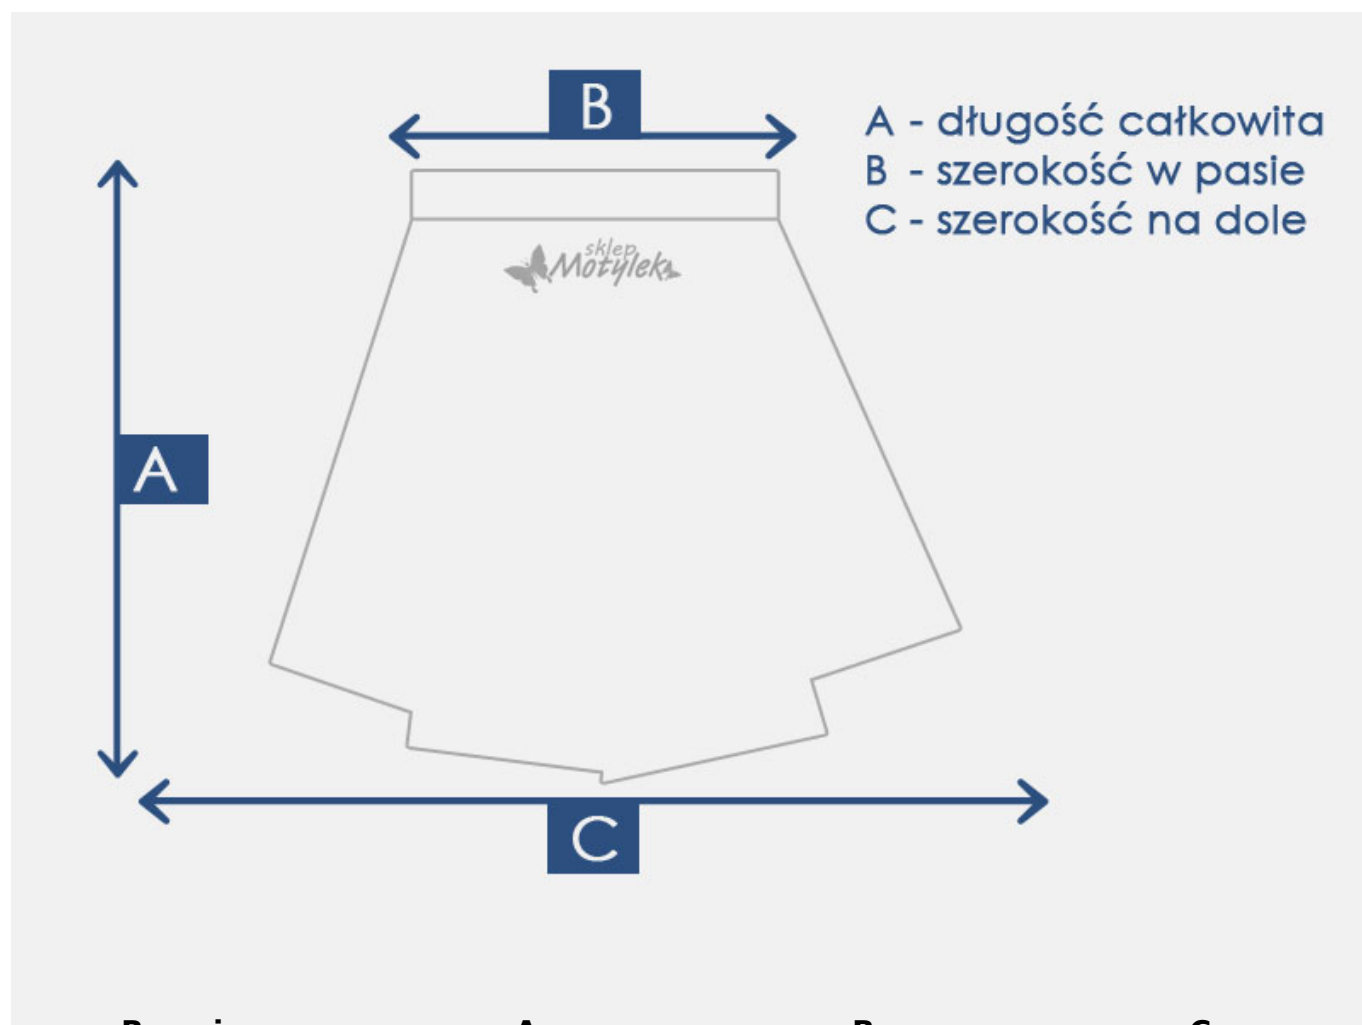

### REWELACYJNA I BARDZO WYGODNA SPÓDNICA DAMSKA!

- Bawełniana spódnica damska, świetna **długość za kolana**
- Posiada **dwie praktyczne kieszonki** na małe drobiazgi
- Praktyczny i wygodny model **z nieuciskającą gumką w pasie**
- Dodatkowo delikatne **rozcięcie z tyłu**
- **Spódnica sportowa**, mega wygodna
- Idealna do sportowych i casualowych stylizacji
- Dostępna w kolorze **CZEKOLADOWEGO BRAŻU!**

Prosimy zwrócić uwagę na podane wymiary!

Produkt posiada dodatkowe opcje:

**Rozmiar:** 36 , 38

## Tabela rozmiarów

Rozmiar	A	B	C
<b>36</b>	58 cm	35 cm x2	39 cm x2
<b>38</b>	58 cm	35 cm x2	40 cm x2
<b>40</b>	57 cm	36 cm x2	46 cm x2

\* wymiary +/- 1 cm, mierzone na płasko