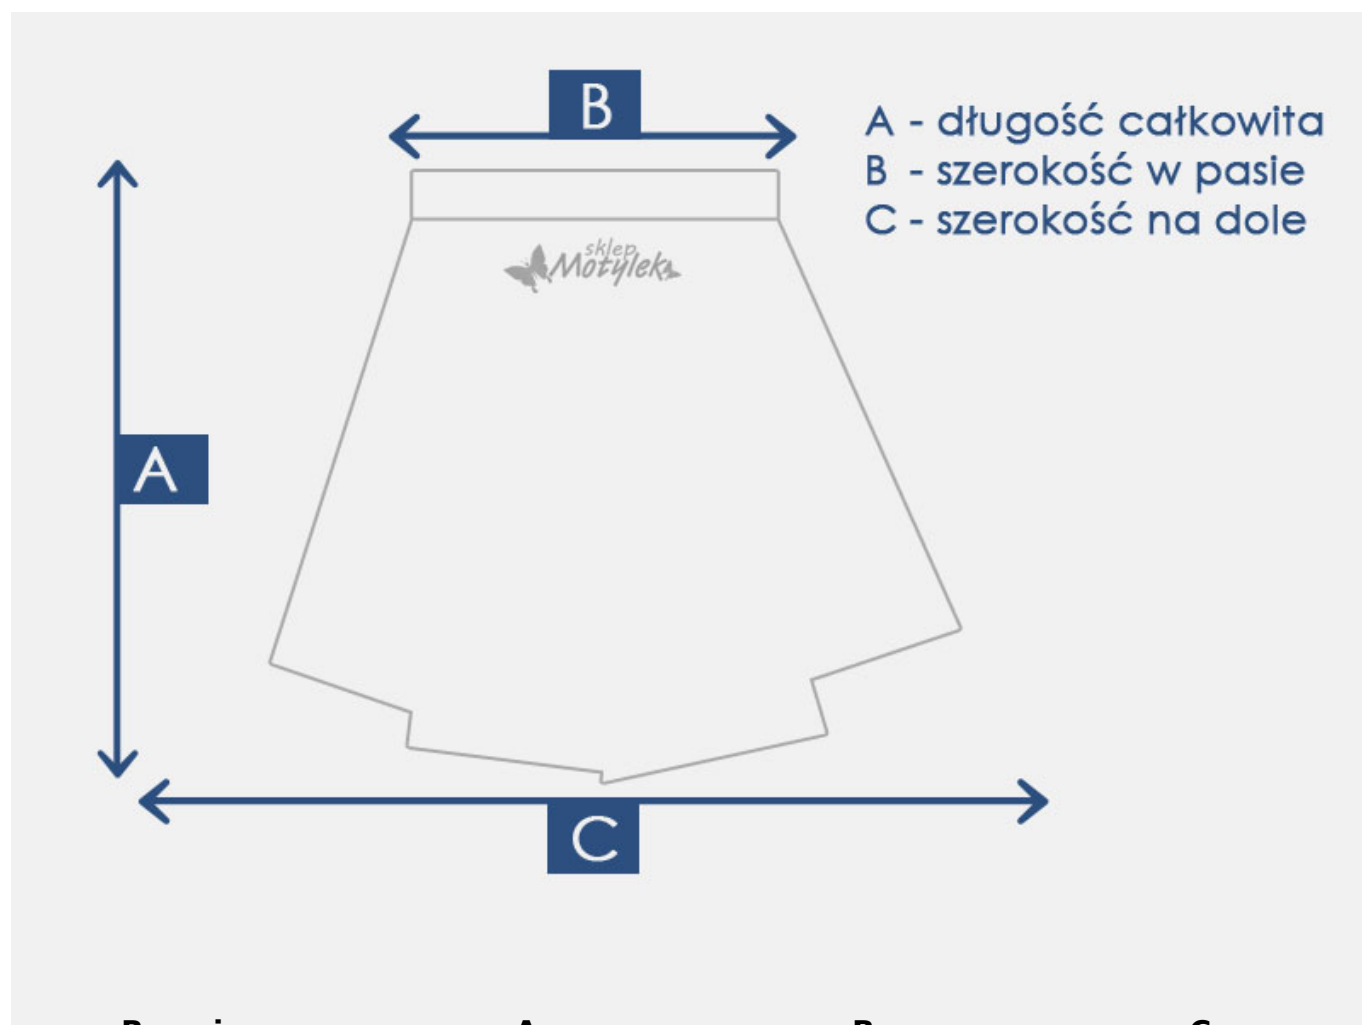

Prosimy zwrócić uwagę na podane wymiary!

Produkt posiada dodatkowe opcje:

Rozmiar: 36 , 38

Tabela rozmiarów

Rozmiar	A	B	C
36	58 cm	35 cm x2	39 cm x2
38	58 cm	35 cm x2	40 cm x2
40	57 cm	36 cm x2	46 cm x2

* wymiary +/- 1 cm, mierzone na płasko