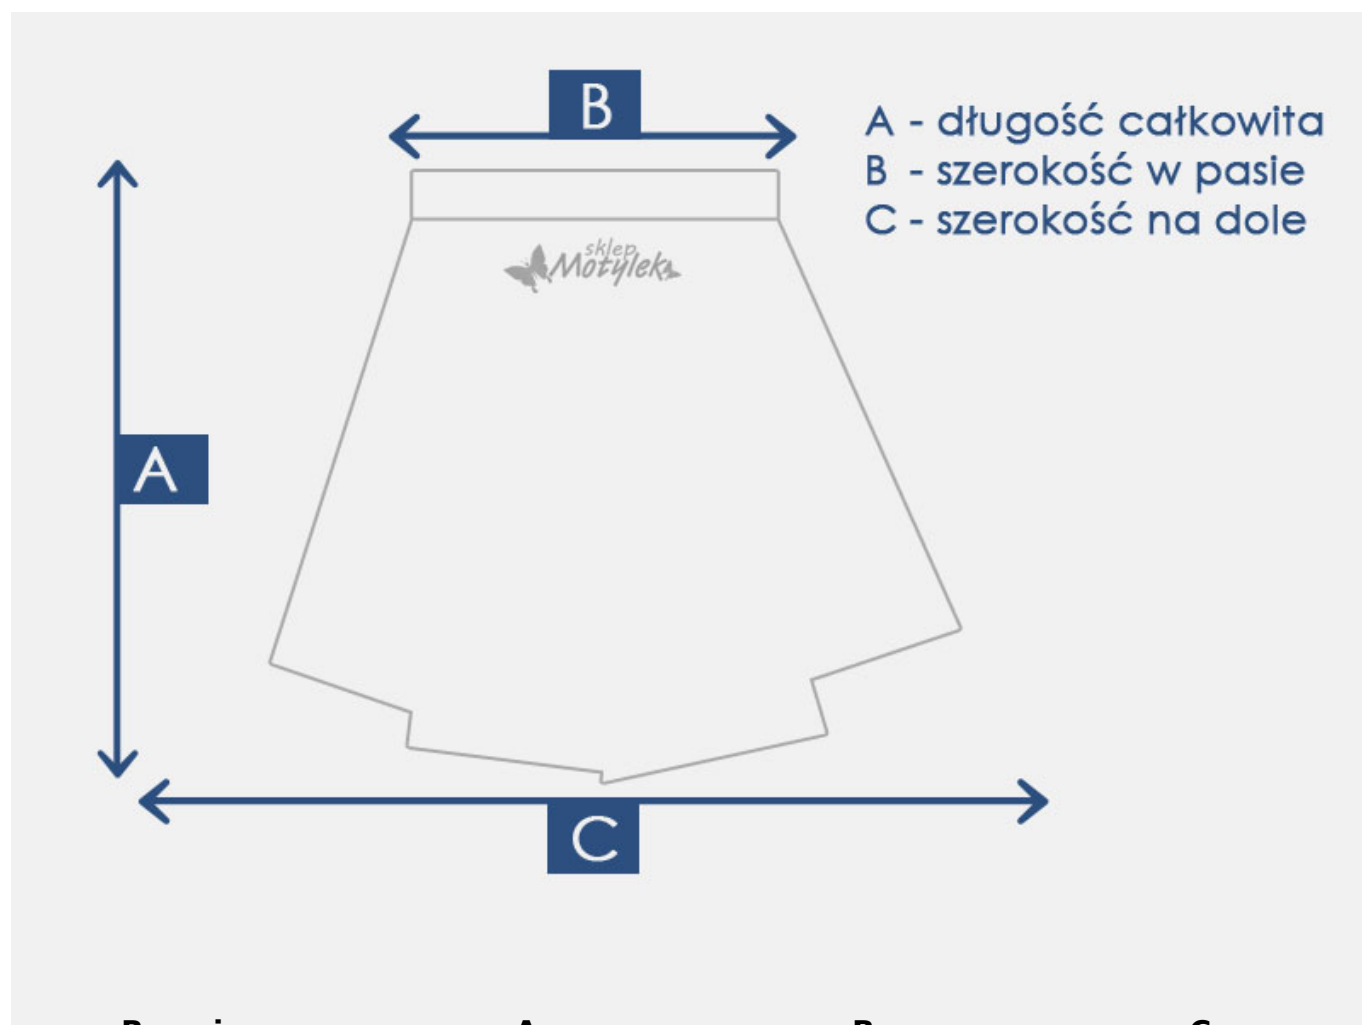

### REWELACYJNA I BARDZO WYGODNA SPÓDNICA DAMSKA!

- Bawełniana spódnica damska, świetna **długość za kolana**
- Posiada **dwie praktyczne kieszonki** na małe drobiazgi
- Praktyczny i wygodny model **z nieuciskającą gumką w pasie**
- Dodatkowo delikatne **rozcięcie z tyłu**
- **Spódnica sportowa**, mega wygodna
- Idealna do sportowych i casualowych stylizacji
- Dostępna w kolorze **CZEKOLADOWEGO BRAZU!**

Prosimy zwrócić uwagę na podane wymiary!

Produkt posiada dodatkowe opcje:

**Rozmiar:** 36 , 38

## Tabela rozmiarów

Rozmiar	A	B	C
<b>36</b>	58 cm	35 cm x2	39 cm x2
<b>38</b>	58 cm	35 cm x2	40 cm x2
<b>40</b>	57 cm	36 cm x2	46 cm x2

\* wymiary +/- 1 cm, mierzone na płasko