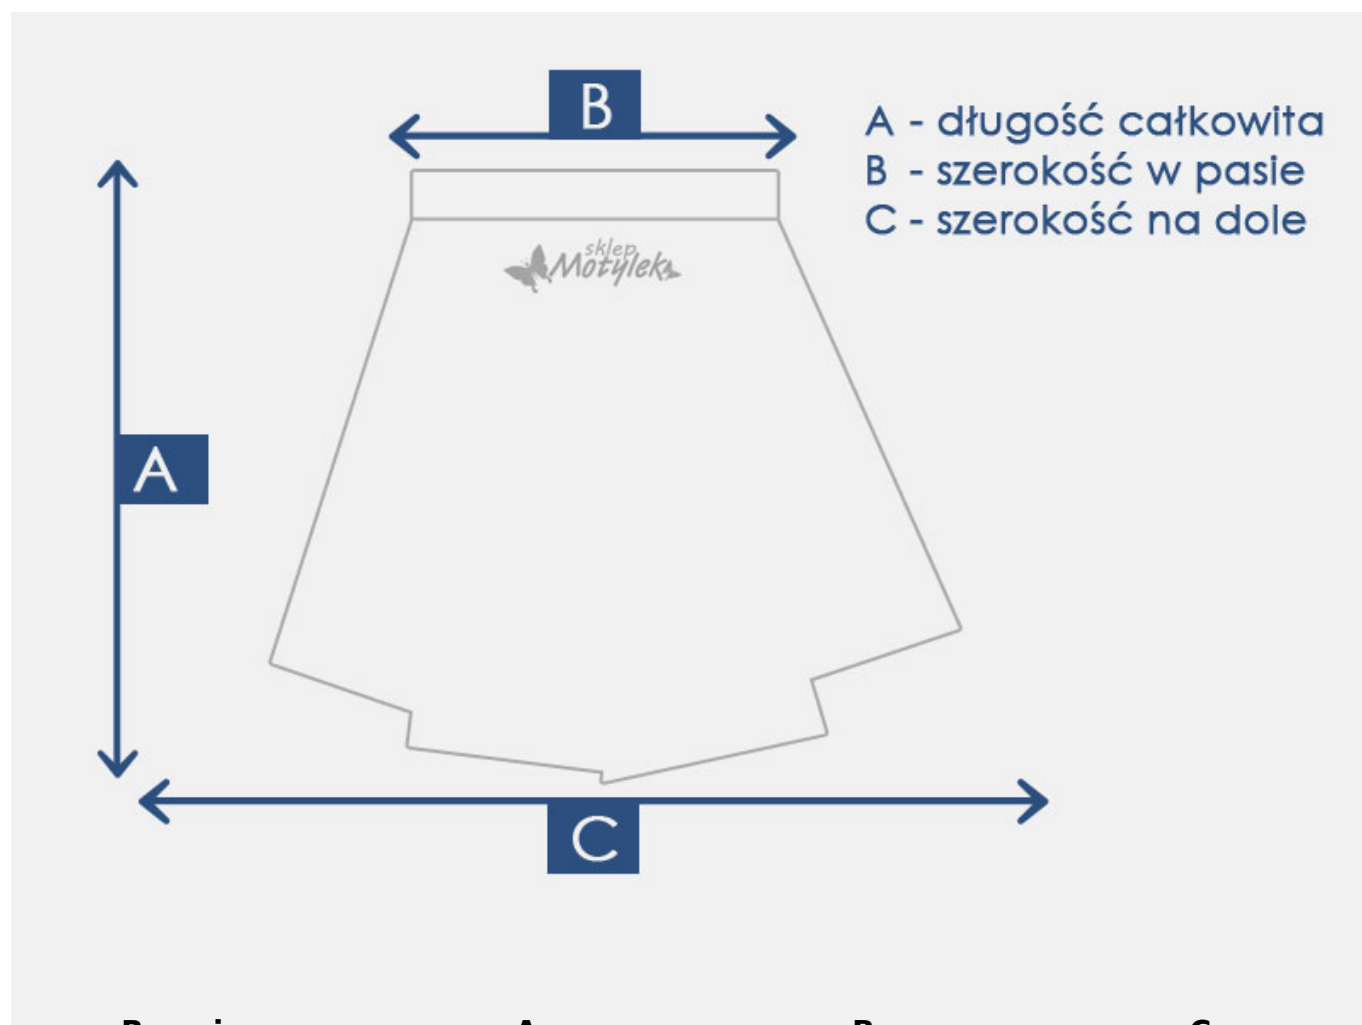

Link do produktu: <https://sklep-motylek.pl/spodnica-damska-bawelniana-sportowa-za-kolano-bezowa-p-3073.html>

Opis produktu

REWELACYJNA I BARDZO WYGODNA SPÓDNICA DAMSKA!

- Bawełniana spódnica damska, świetna **długość za kolana**
- Posiada **dwie praktyczne kieszonki** na małe drobiazgi
- Praktyczny i wygodny model **z nieuciskającą gumką w pasie**
- Dodatkowo delikatne **rozcięcie z tyłu**
- **Spódnica sportowa**, mega wygodna
- Idealna do sportowych i casualowych stylizacji
- Dostępna w kolorze **BEŻOWYM!**

Prosimy zwrócić uwagę na podane wymiary!

Produkt posiada dodatkowe opcje:

Rozmiar: 36

Tabela rozmiarów

Rozmiar	A	B	C
36	58 cm	35 cm x2	39 cm x2
38	58 cm	35 cm x2	40 cm x2
40	57 cm	36 cm x2	46 cm x2

* wymiary +/- 1 cm, mierzone na płasko