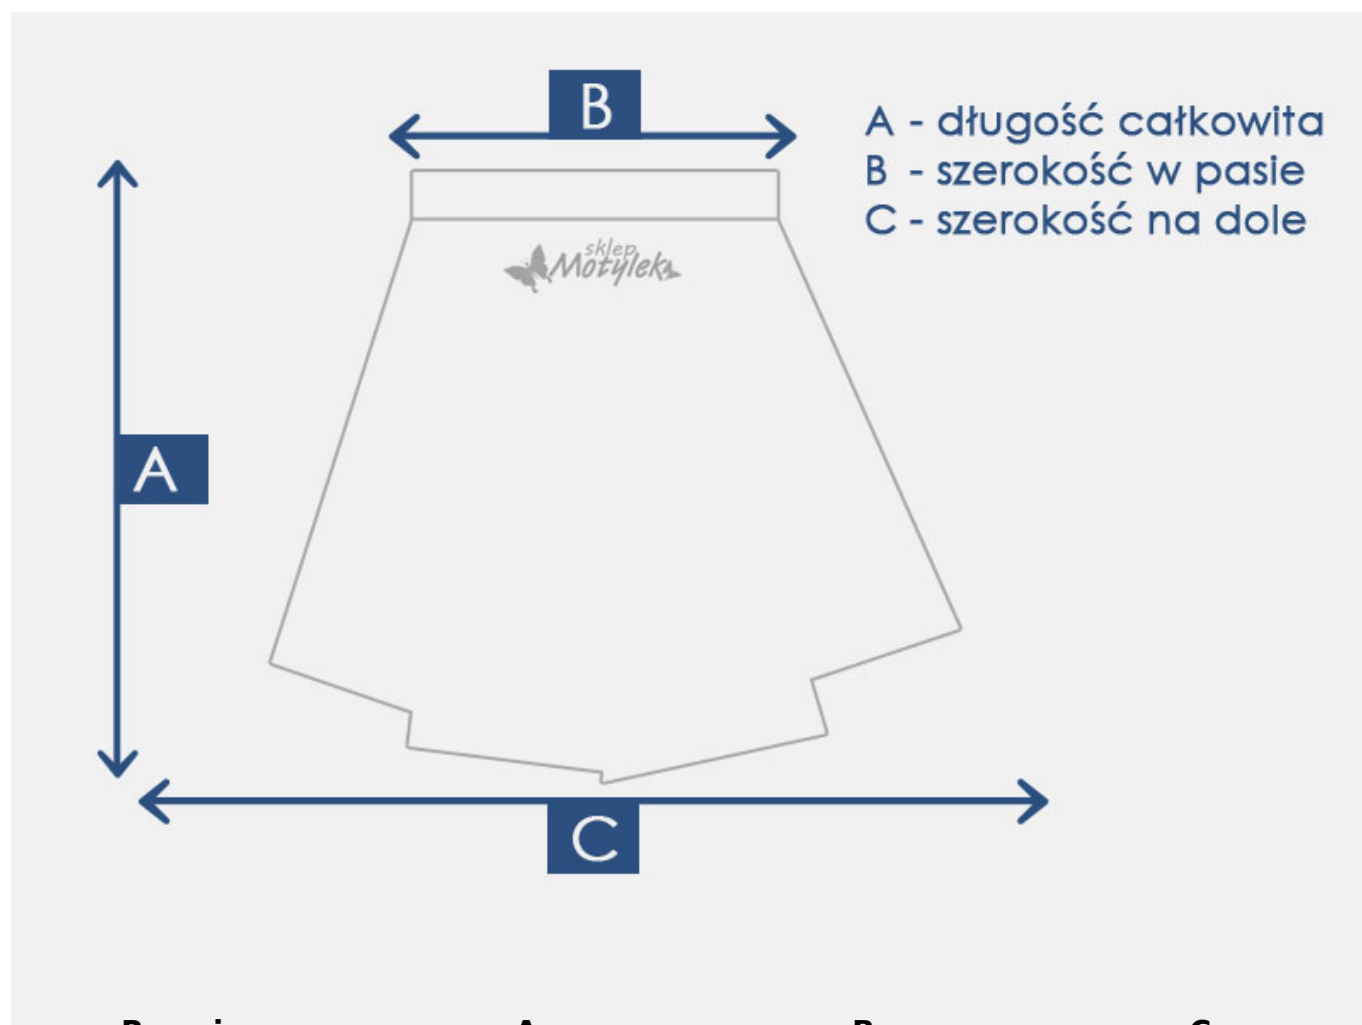

### REWELACYJNA I BARDZO WYGODNA SPÓDNICA DAMSKA!

- Bawełniana spódnica damska, świetna **długość za kolana**
- Posiada **dwie praktyczne kieszonki** na małe drobiazgi
- Praktyczny i wygodny model **z nieuciskającą gumką w pasie**
- Dodatkowo delikatne **rozcięcie z tyłu**
- **Spódnica sportowa**, mega wygodna
- Idealna do sportowych i casualowych stylizacji
- Dostępna w kolorze **BEŻOWYM!**

Prosimy zwrócić uwagę na podane wymiary!

Produkt posiada dodatkowe opcje:

**Rozmiar:** 36

## Tabela rozmiarów

Rozmiar	A	B	C
<b>36</b>	58 cm	35 cm x2	39 cm x2
<b>38</b>	58 cm	35 cm x2	40 cm x2
<b>40</b>	57 cm	36 cm x2	46 cm x2

\* wymiary +/- 1 cm, mierzone na płasko