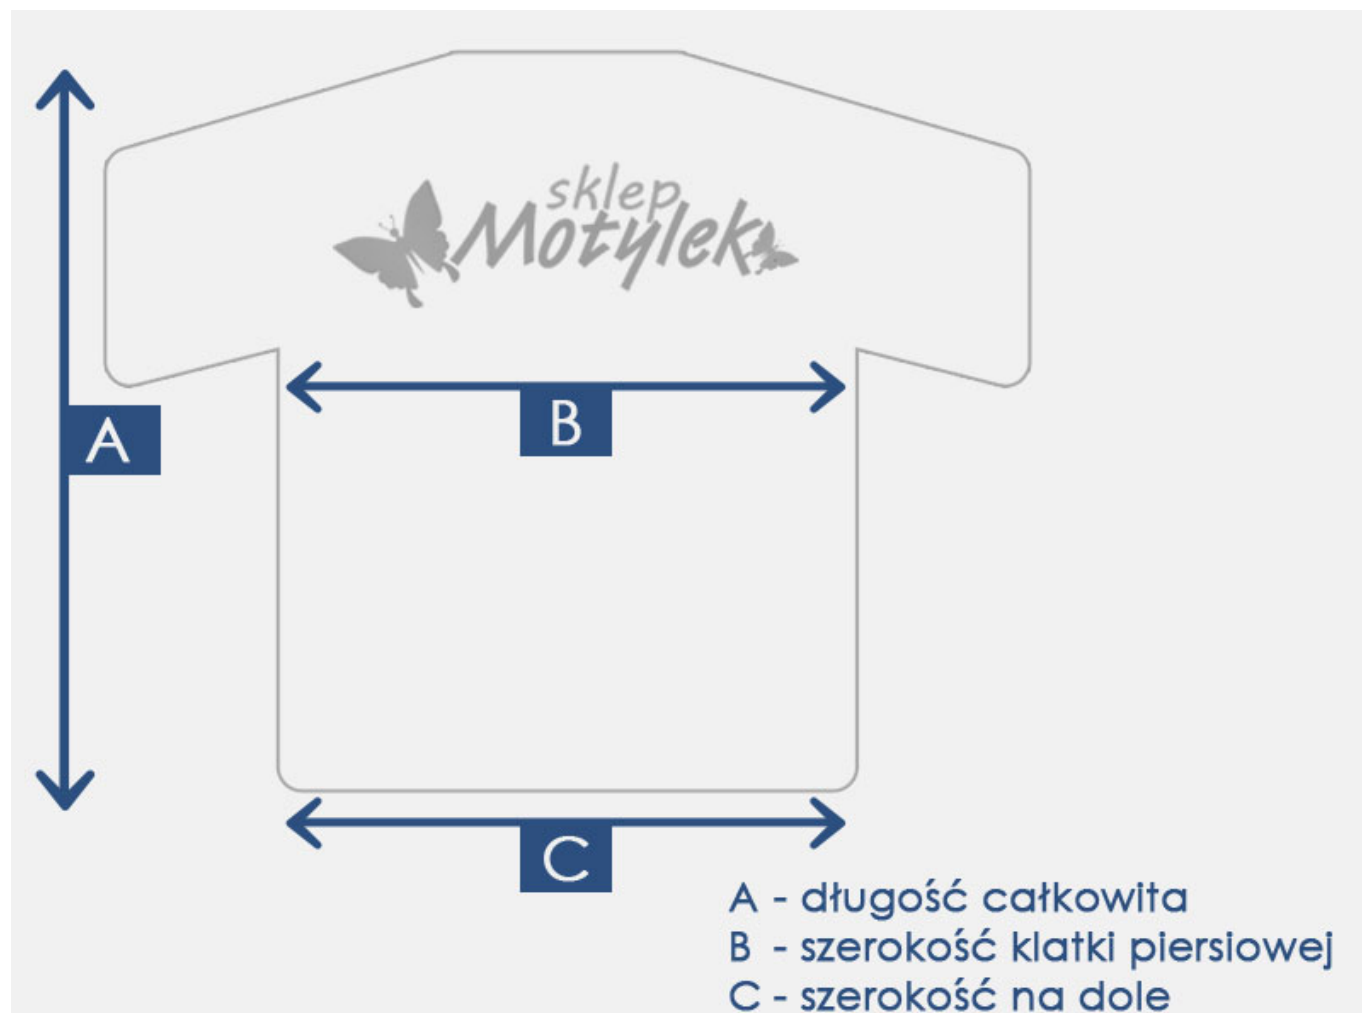

Link do produktu: <https://sklep-motylek.pl/podkoszulka-dziewczeca-serce-magiczne-cekiny-pudrowa-p-2525.html>

Opis produktu

ŚWIETNA I WYGODNA PODKOSZULKA DZIEWCZĘCA Z SERCEM!

- Podkoszulka bawełniana, z krótkim rękawem
- **Posiada przedłużany tył**, idealna do legginsów
- Ozdobiona sercem z magicznych cekin
- Skład: **65% bawełna**, 35% poliester
- Dostępna w kolorze **pudrowym**
- Prosimy zwrócić uwagę na podane wymiary

Produkt posiada dodatkowe opcje:

Wiek: 6 lat

Tabela rozmiarów

Rozmiar	A - przód	A - tył	B	C
6 lat	40 cm	48 cm	30 cm x2	32 cm x2
8 lat	42 cm	51 cm	31 cm x2	33 cm x2
10 lat	45 cm	54 cm	32 cm x2	35 cm x2
14 lat	51 cm	61 cm	35 cm x2	39 cm x2

* wymiary +/- 2 cm, mierzone na płasko