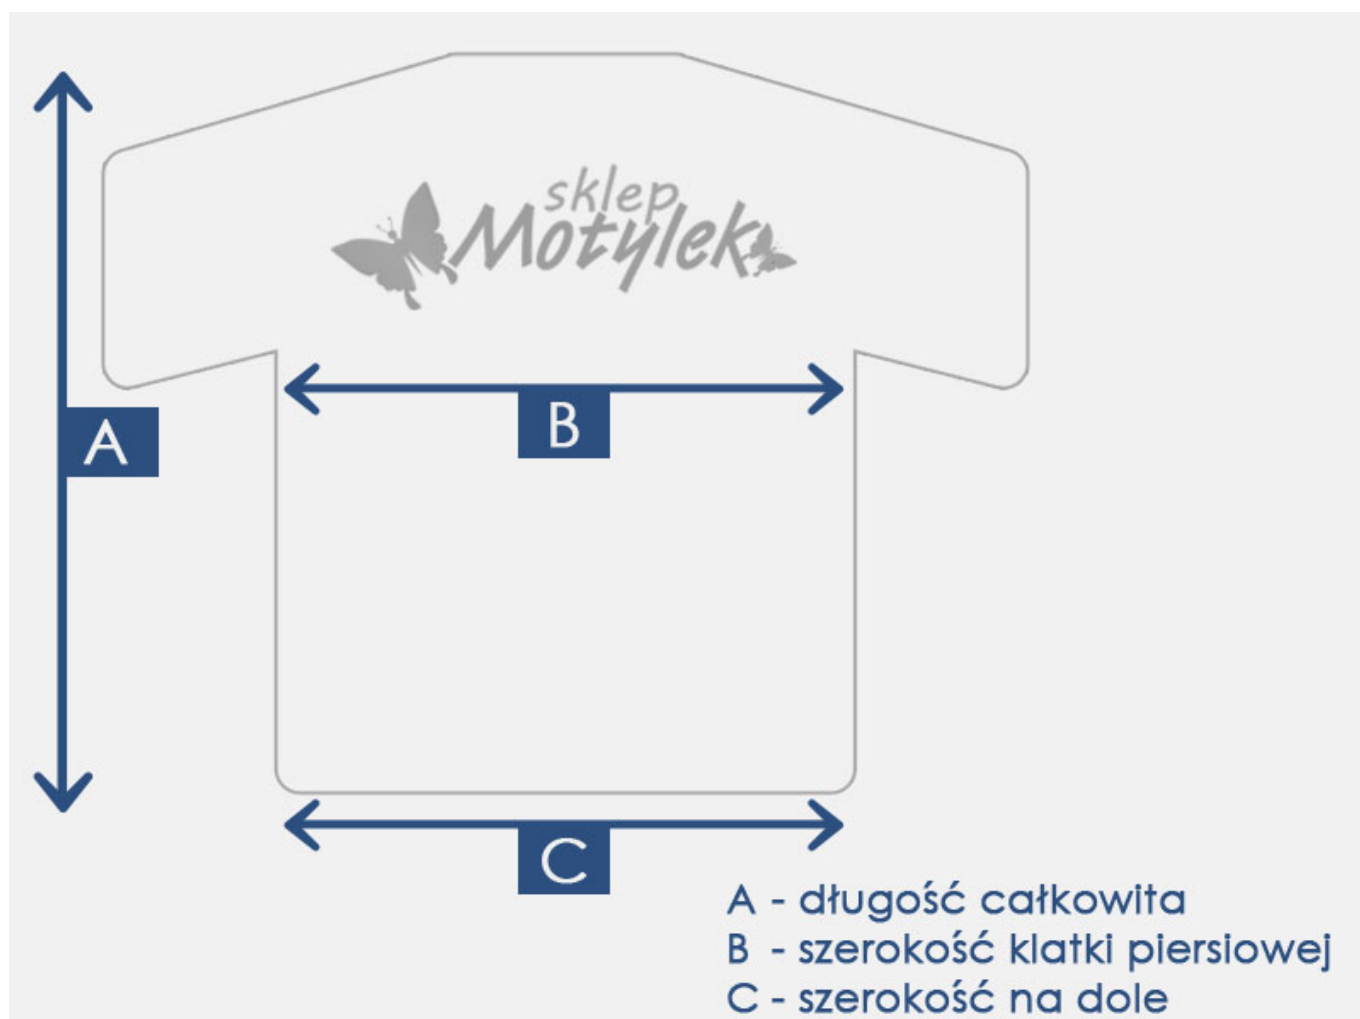

Link do produktu: <https://sklep-motylek.pl/podkoszulka-dziewczeca-misiu-czarna-p-2524.html>

Opis produktu

ŚWIETNA I WYGODNA PODKOSZULKA DZIEWCZĘCA!

- Bawełniana podkoszulka dziewczęca, z **krótkim rękawem**
- Posiada ozdobny **nadruk kolorowego MISIA**
- Dostępna w praktycznym i modnym **czarnym kolorze**
- Skład: **95% bawełna**, 5% elastan
- Podkoszulka świetnie sprawdzi się do legginsów, czy krótkich spodenek
- **Bardzo praktyczny model do casualowych stylizacji**

PROSIMY ZWRÓCIĆ UWAGĘ NA PODANE WYMIARY!

ROZMIARY ZANIŻONE!

Produkt posiada dodatkowe opcje:

Wiek: 6 lat

Tabela rozmiarów

Rozmiar	A	B	C
6 lat	40 cm	27 cm x2	29 cm x2
8 lat	43 cm	30 cm x2	32 cm x2
10 lat	47 cm	32 cm x2	34 cm x2
12 lat	49 cm	34 cm x2	36 cm x2
14 lat	52 cm	36 cm x2	37 cm x2

* wymiary +/- 2 cm, mierzone na płasko