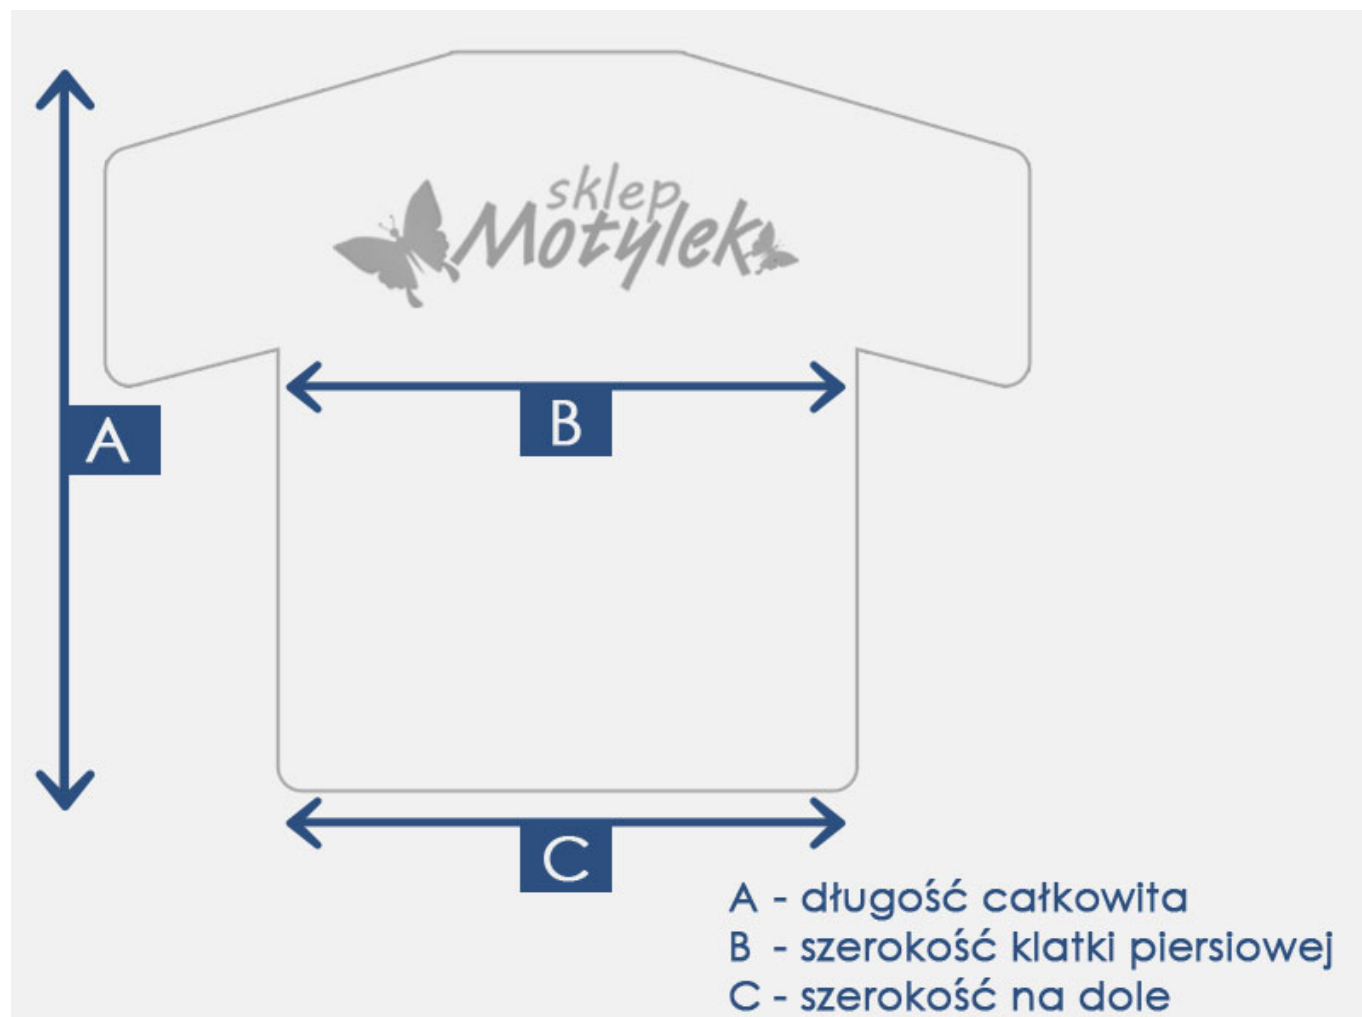

Dane aktualne na dzień: 13-05-2026 03:34

Link do produktu: <https://sklep-motylek.pl/podkoszulka-dziecieca-super-model-p-309.html>

Opis produktu

- Rewelacyjna podkoszulka dziecięca
- Super model z rysunkiem ogrodniczek
- Skład: 65% bawełna, 30% poliester, 5% elastan
- Dostępna w kolorze delikatnej zieleni

Produkt posiada dodatkowe opcje:

Wiek: 2 lata , 4 lata

Tabela rozmiarów

Rozmiar	A	B	C
1 rok	39	28 x2	29 x2
2 lata	41	29 x2	30 x2
4 lata	45	32 x2	33 x2
5 lat	47	33 x2	34 x2