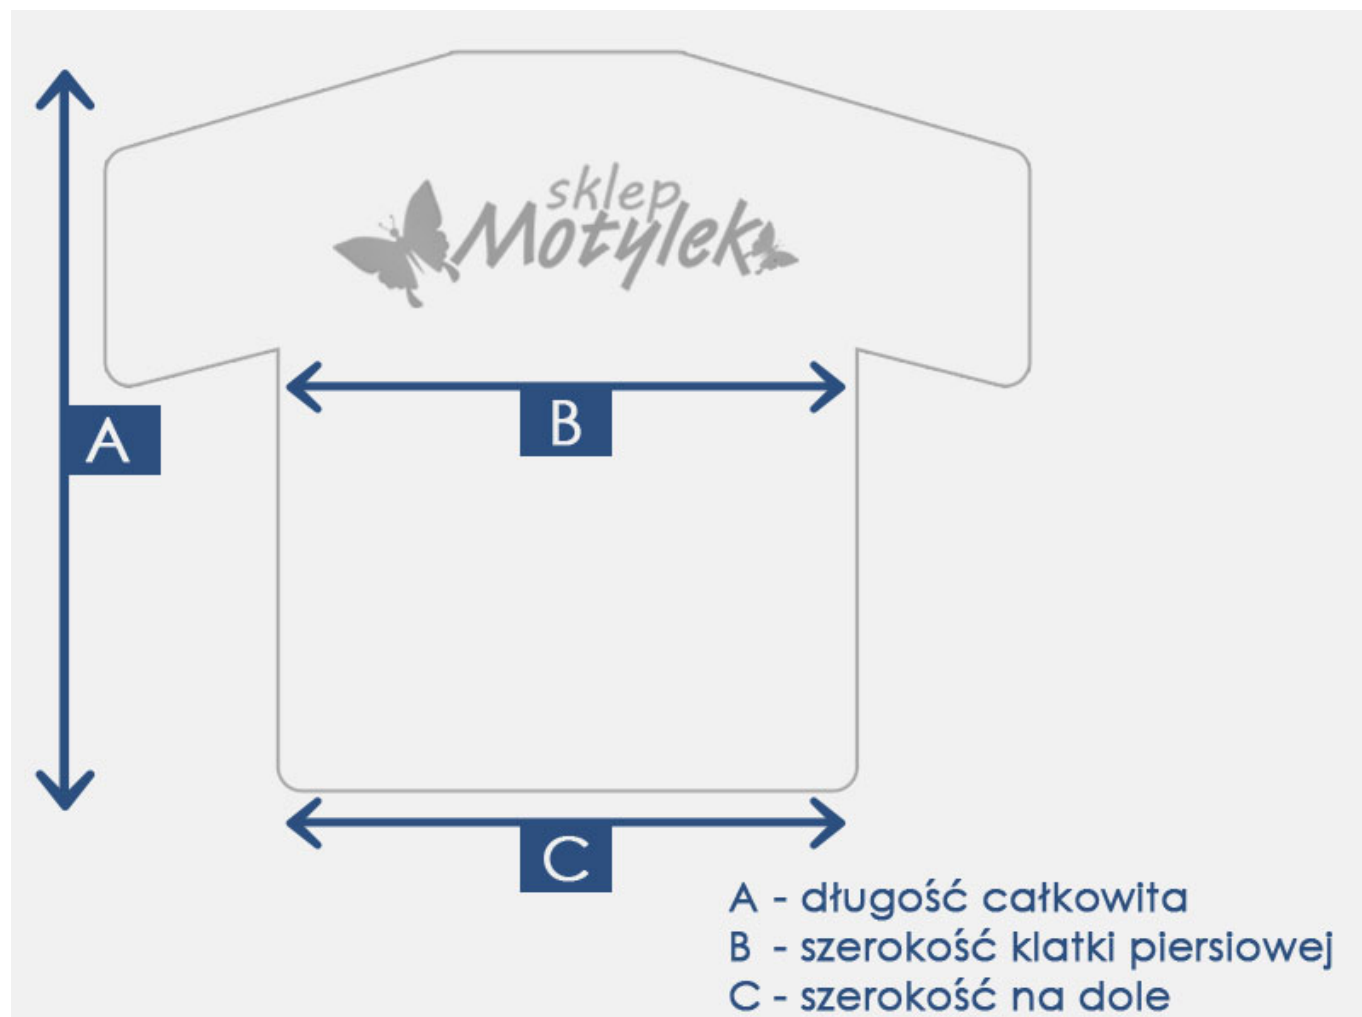

Dane aktualne na dzień: 04-04-2025 14:52

Link do produktu: <https://sklep-motylek.pl/podkoszulka-dziecieca-super-model-p-309.html>

Opis produktu

- Rewelacyjna podkoszulka dziecięca
- Super model z rysunkiem ogrodniczek
- Skład: 65% bawełna, 30% poliester, 5% elastan
- Dostępna w kolorze delikatnej zieleni

Produkt posiada dodatkowe opcje:

Wiek: 2 lata , 4 lata

Tabela rozmiarów

Rozmiar	A	B	C
1 rok	39	28 x2	29 x2
2 lata	41	29 x2	30 x2
4 lata	45	32 x2	33 x2
5 lat	47	33 x2	34 x2