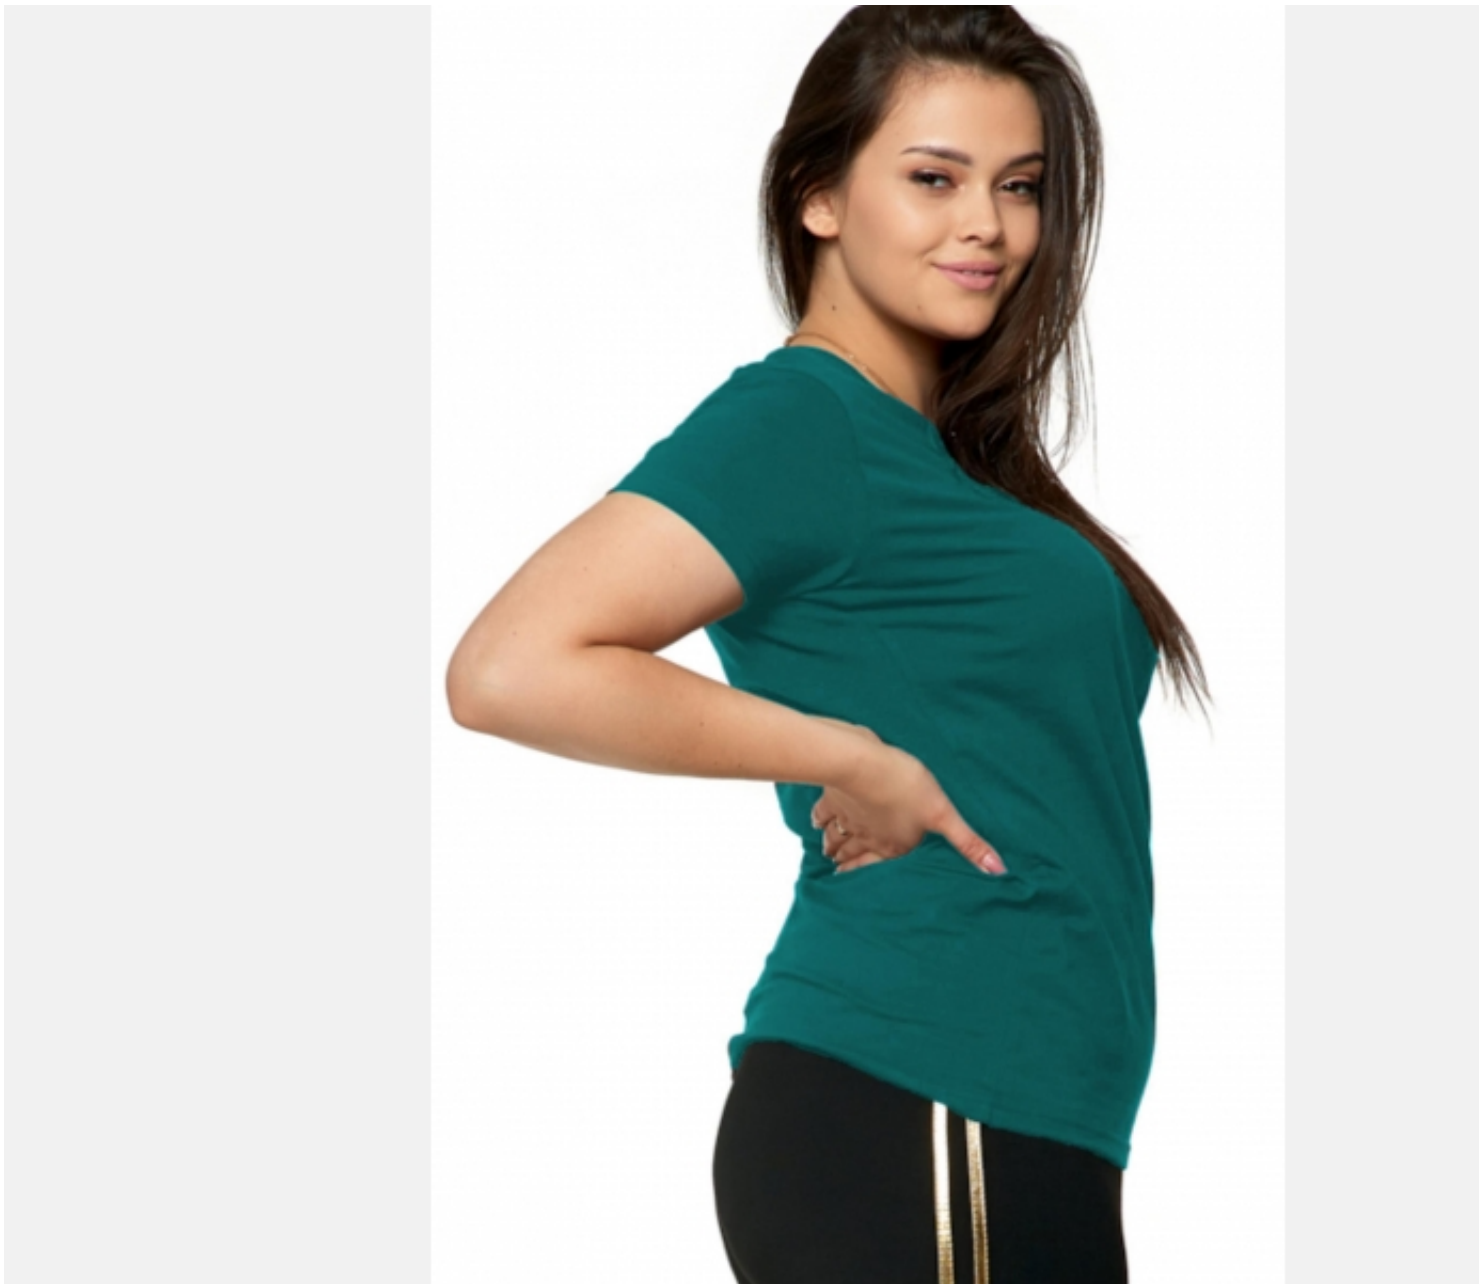

Dane aktualne na dzień: 27-08-2025 20:06

Link do produktu: <https://sklep-motylek.pl/podkoszulka-damska-bawelniana-khaki-moraj-plus-size-p-2645.html>

Opis produktu

ŚWIETNA BAWELNIANA PODKOSZULKA DAMSKA PLUS SIZE

- Wykonana z **wysokiej jakości miękkiej bawełny**
- Podkoszulka z krótkim rękawem, o klasycznym kroju
- Model ma okrągły dekolt
- Skład: **95% bawełna, 5% elastan**
- Dostępna w kolorze **khaki**
- Kod produktu: BD900-420-N, marka **MORAJ**

Prosty, ale jednocześnie elegancki krój sprawia, że koszulka pasuje zarówno do codziennych, jak i bardziej formalnych stylizacji
Prosimy o sprawdzenie podanych wymiarów

Produkt posiada dodatkowe opcje: