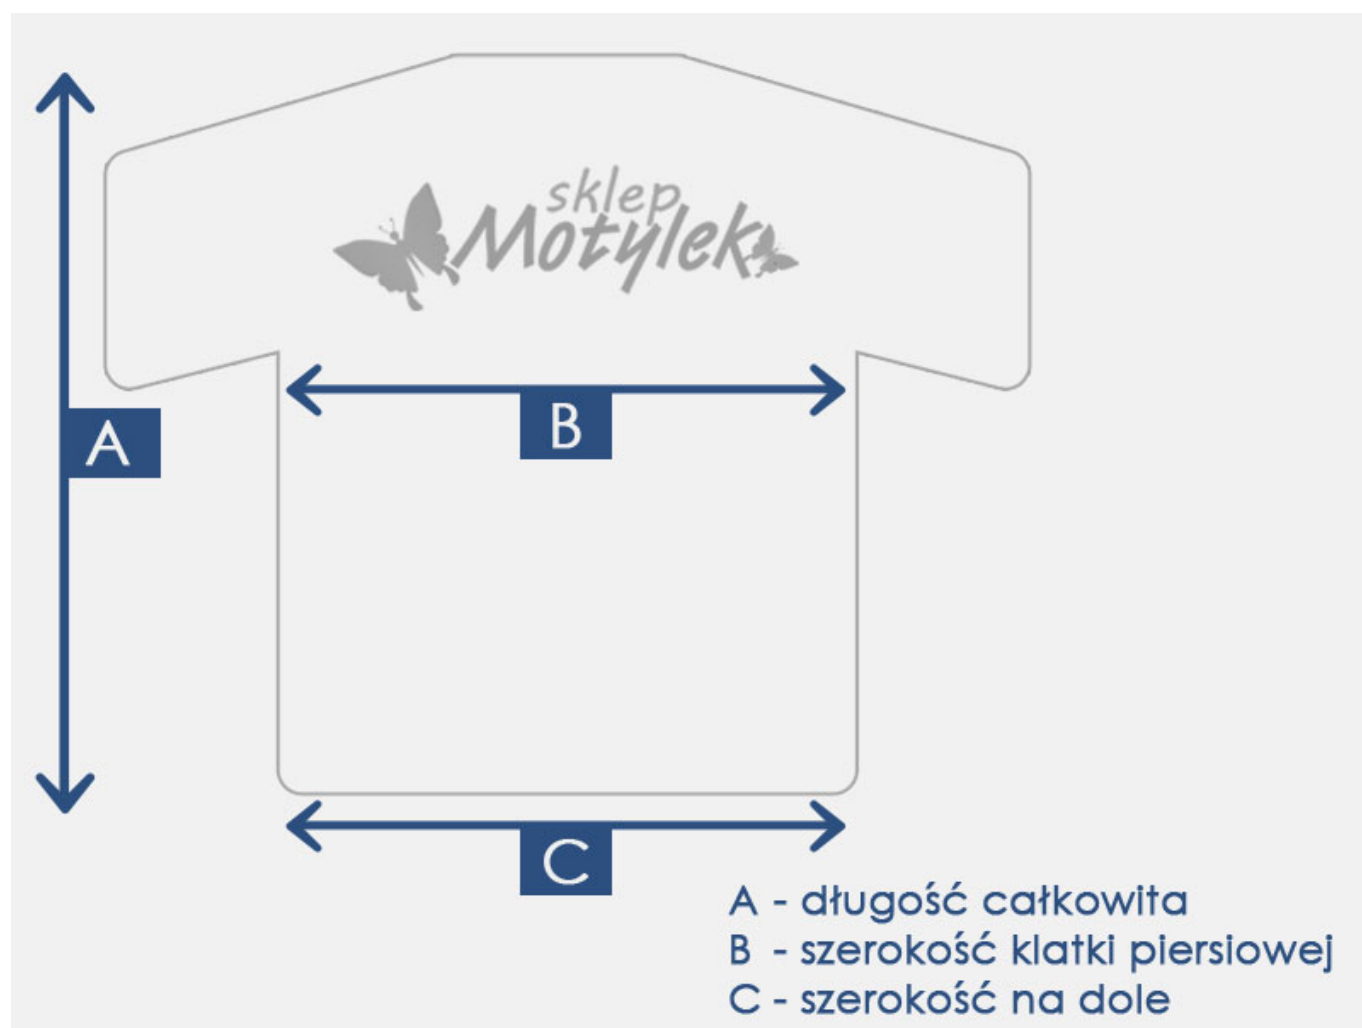

Dane aktualne na dzień: 21-06-2026 11:01

Link do produktu: <https://sklep-motylek.pl/podkoszulka-damska-bawelniana-khaki-moraj-plus-size-p-2645.html>

Opis produktu

ŚWIETNA BAWELNIANA PODKOSZULKA DAMSKA PLUS SIZE

- Wykonana z **wysokiej jakości miękkiej bawełny**
- Podkoszulka z krótkim rękawem, o klasycznym kroju
- Model ma okrągły dekolot
- Skład: **95% bawełna, 5% elastan**
- Dostępna w kolorze **khaki**
- Kod produktu: BD900-420-N, marka **MORAJ**

Prosty, ale jednocześnie elegancki krój sprawia, że koszulka pasuje zarówno do codziennych, jak i bardziej formalnych stylizacji
Prosimy o sprawdzenie podanych wymiarów

Produkt posiada dodatkowe opcje:

Rozmiar: 3XL

Tabela rozmiarów

Rozmiar	A	B	C
3XL	70 cm	51 cm x2	52 cm x2
4XL	72 cm	53 cm x2	54 cm x2

*wymiary +/- 2 cm, mierzone na płasko