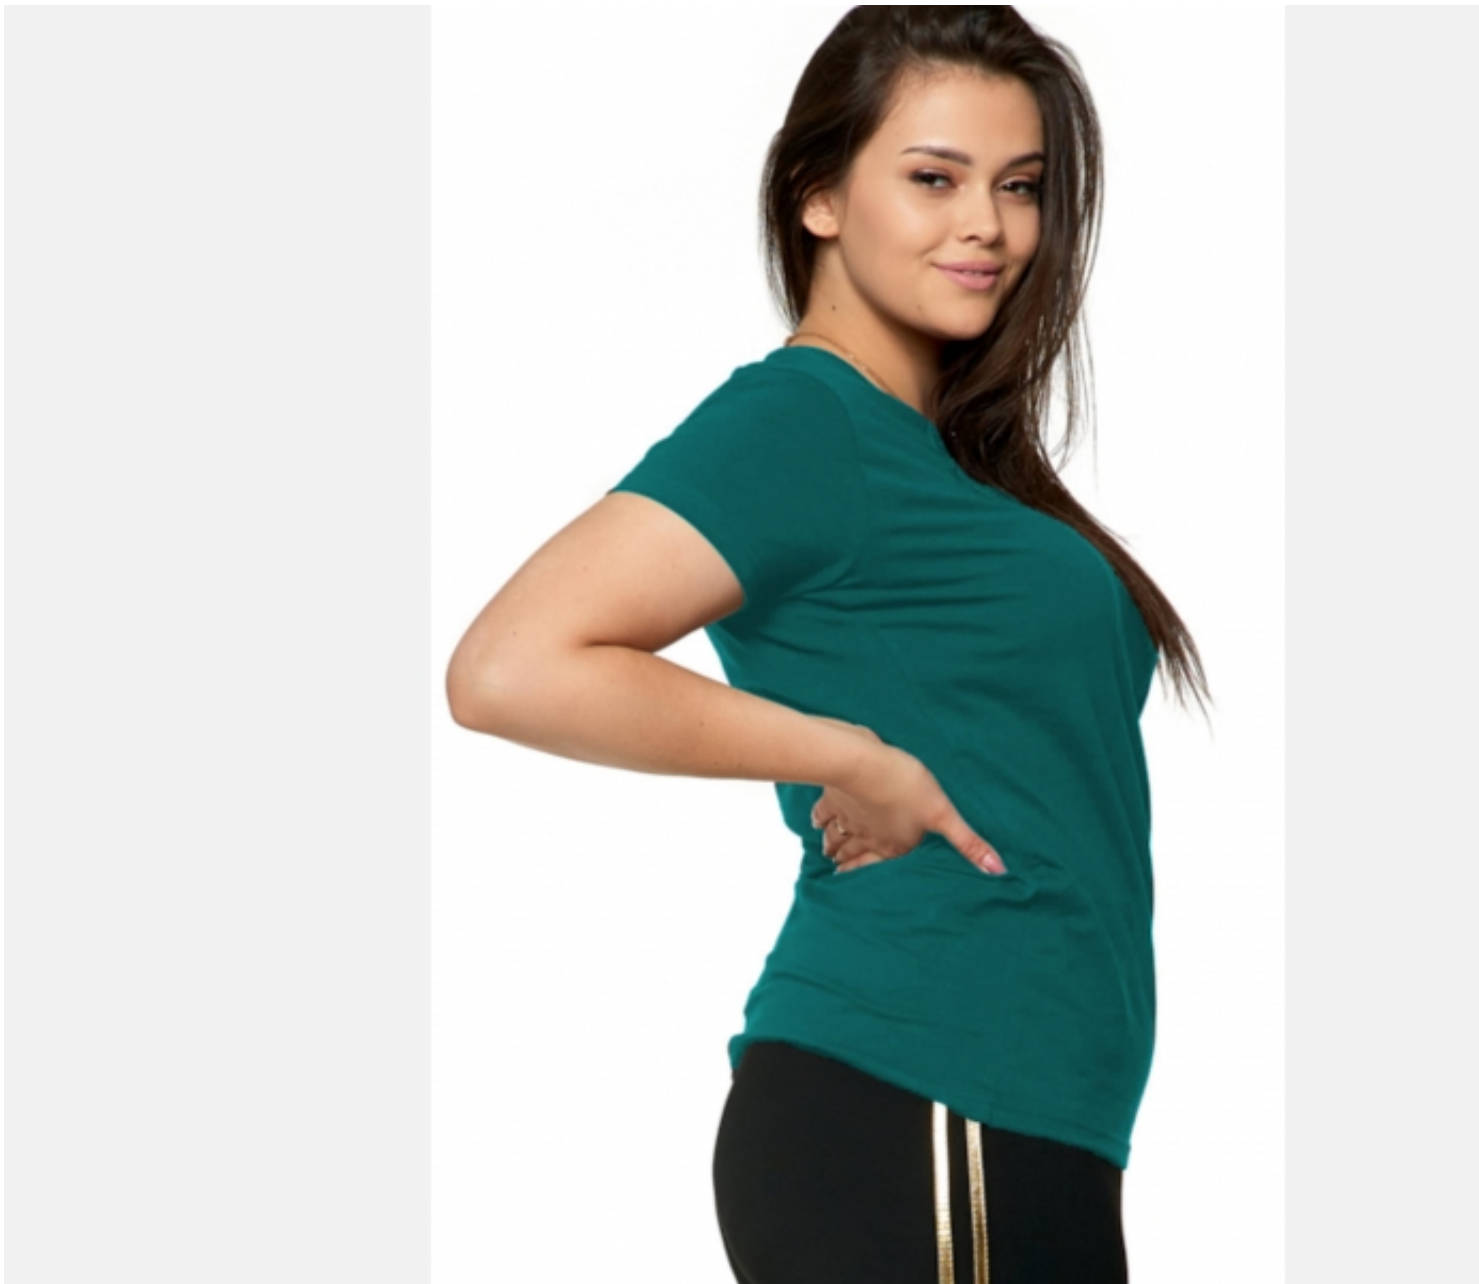

Dane aktualne na dzień: 21-06-2026 11:01

Link do produktu: <https://sklep-motylek.pl/podkoszulka-damska-bawelniana-khaki-moraj-plus-size-p-2645.html>

Opis produktu

ŚWIETNA BAWELNIANA PODKOSZULKA DAMSKA PLUS SIZE

- Wykonana z **wysokiej jakości miękkiej bawełny**
- Podkoszulka z krótkim rękawem, o klasycznym kroju
- Model ma okrągły dekolot
- Skład: **95% bawełna, 5% elastan**
- Dostępna w kolorze **khaki**
- Kod produktu: BD900-420-N, marka **MORAJ**

Prosty, ale jednocześnie elegancki krój sprawia, że koszulka pasuje zarówno do codziennych, jak i bardziej formalnych stylizacji
Prosimy o sprawdzenie podanych wymiarów

Produkt posiada dodatkowe opcje: