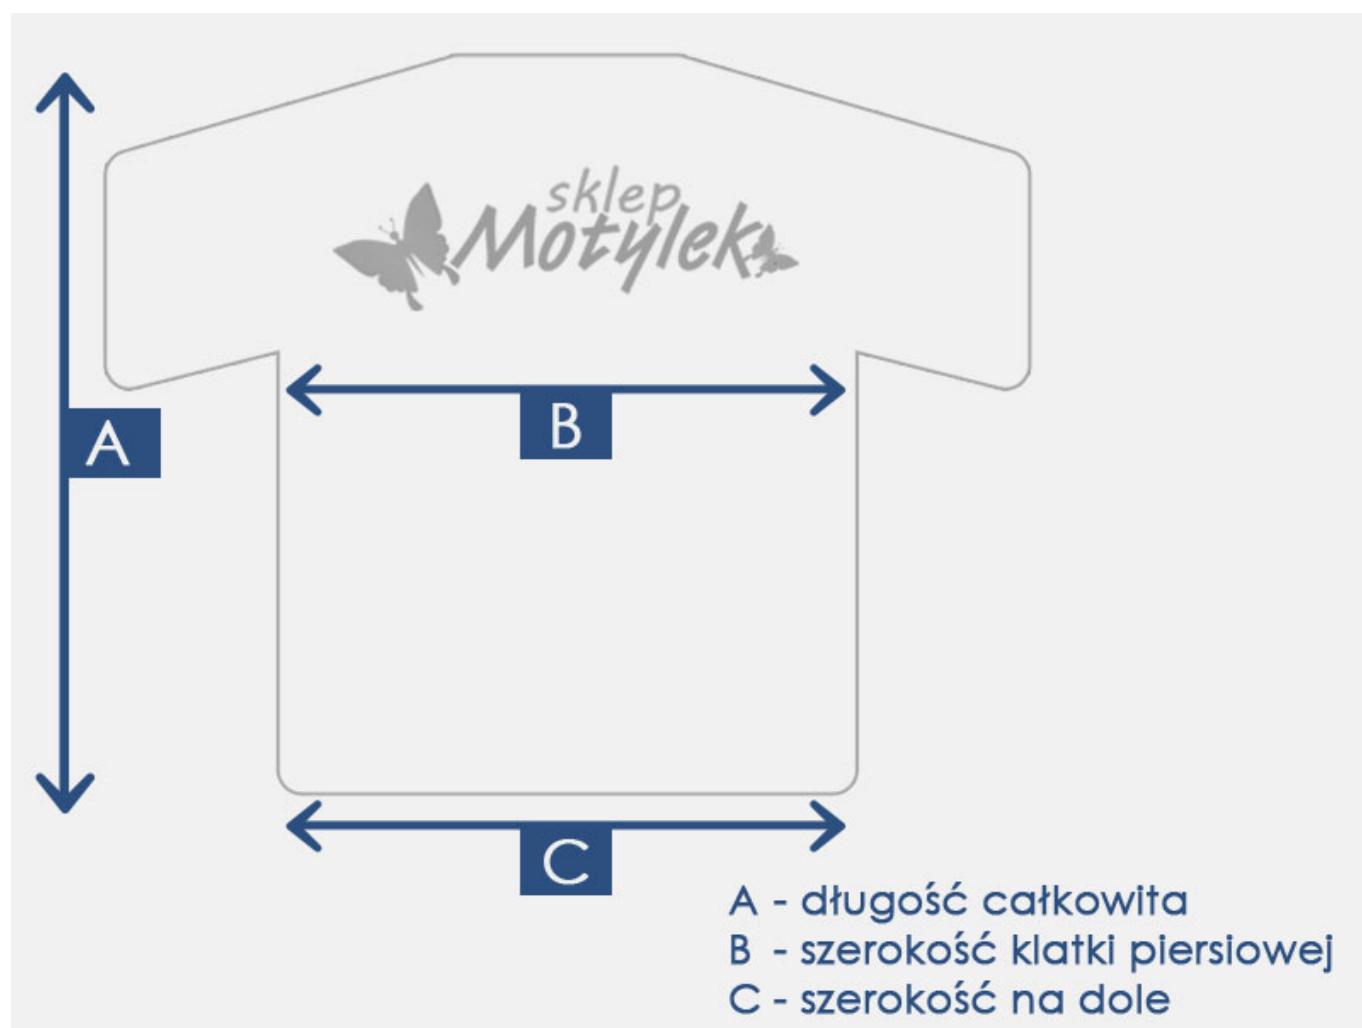

Prosty, ale jednocześnie elegancki krój sprawia, że koszulka pasuje zarówno do codziennych, jak i bardziej formalnych stylizacji
Prosimy o sprawdzenie podanych wymiarów

Produkt posiada dodatkowe opcje:

Rozmiar: 3XL

Tabela rozmiarów

Rozmiar	A	B	C
3XL	70 cm	51 cm x2	52 cm x2
4XL	72 cm	53 cm x2	54 cm x2

*wymiary +/- 2 cm, mierzone na płasko