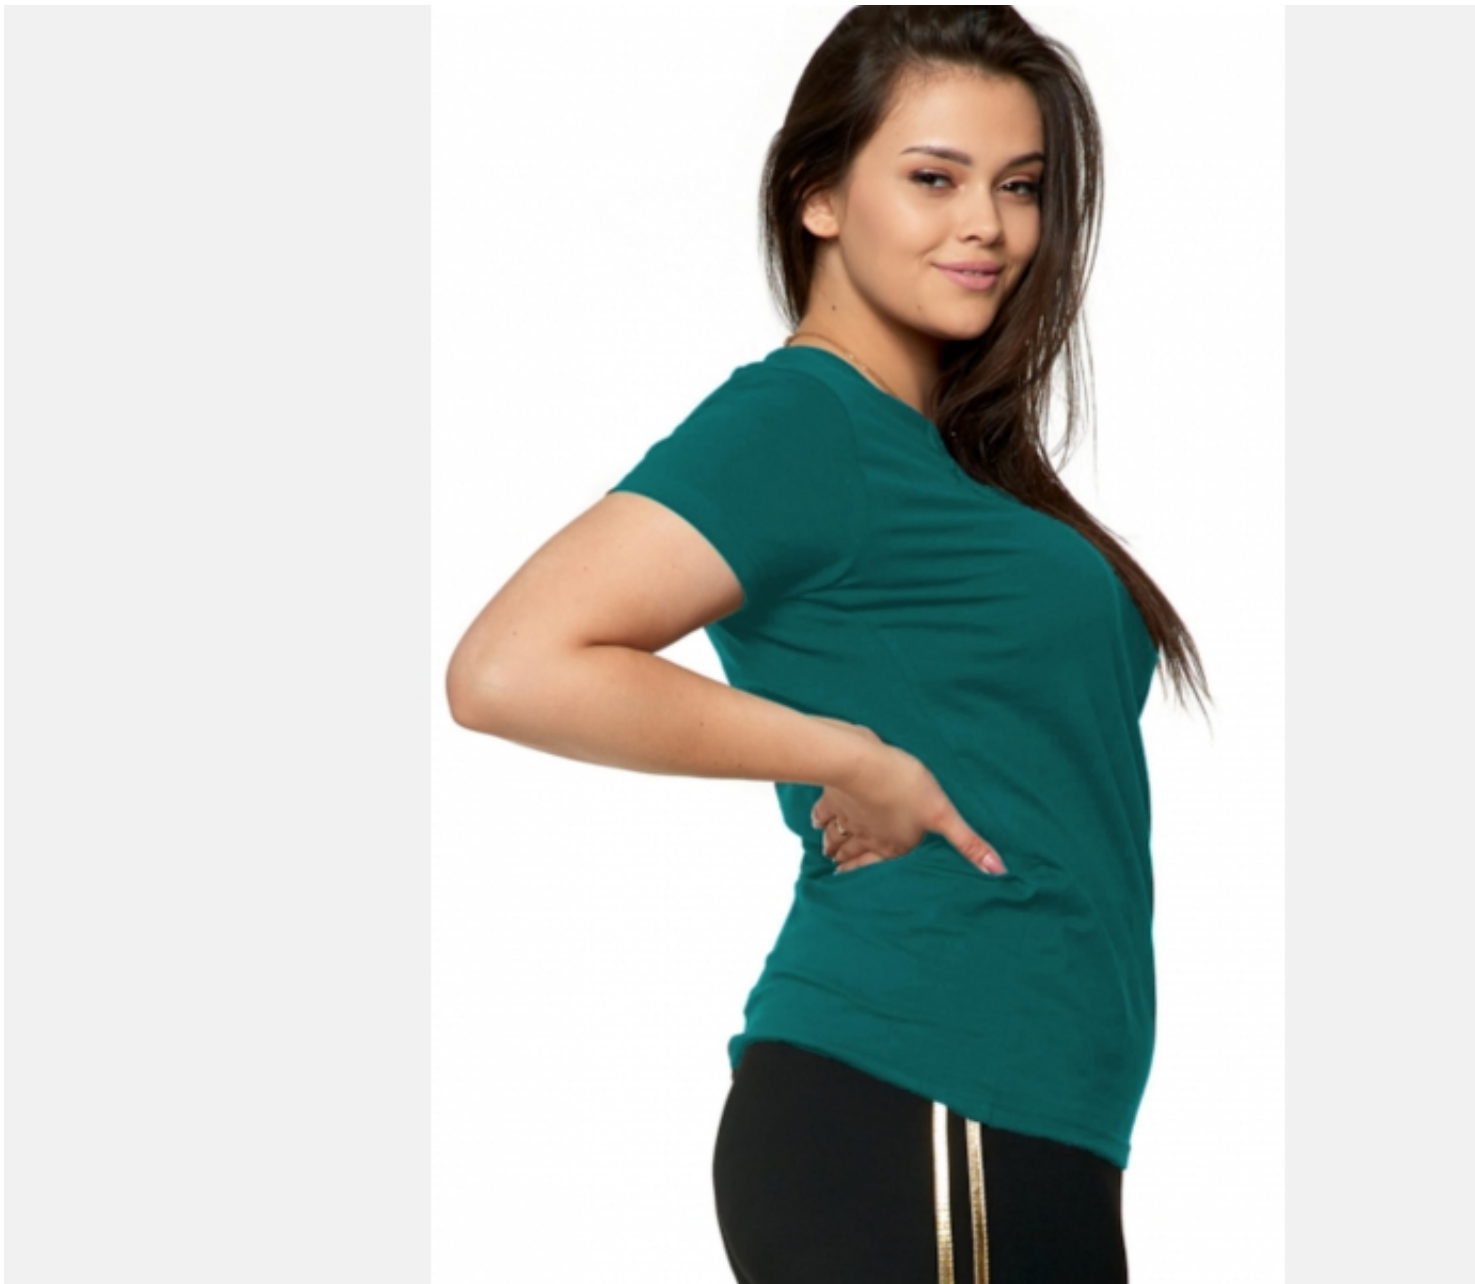

---

Dane aktualne na dzień: 17-06-2026 14:48

Link do produktu: <https://sklep-motylek.pl/podkoszulka-damska-bawelniana-khaki-moraj-plus-size-p-2645.html>

### ŚWIETNA BAWELNIANA PODKOSZULKA DAMSKA PLUS SIZE

- Wykonana z **wysokiej jakości miękkiej bawełny**
- Podkoszulka z krótkim rękawem, o klasycznym kroju
- Model ma okrągły dekolt
- Skład: **95% bawełna, 5% elastan**
- Dostępna w kolorze **khaki**
- Kod produktu: BD900-420-N, marka **MORAJ**

Prosty, ale jednocześnie elegancki krój sprawia, że koszulka pasuje zarówno do codziennych, jak i bardziej formalnych stylizacji  
Prosimy o sprawdzenie podanych wymiarów

Produkt posiada dodatkowe opcje:

**Rozmiar:** 3XL