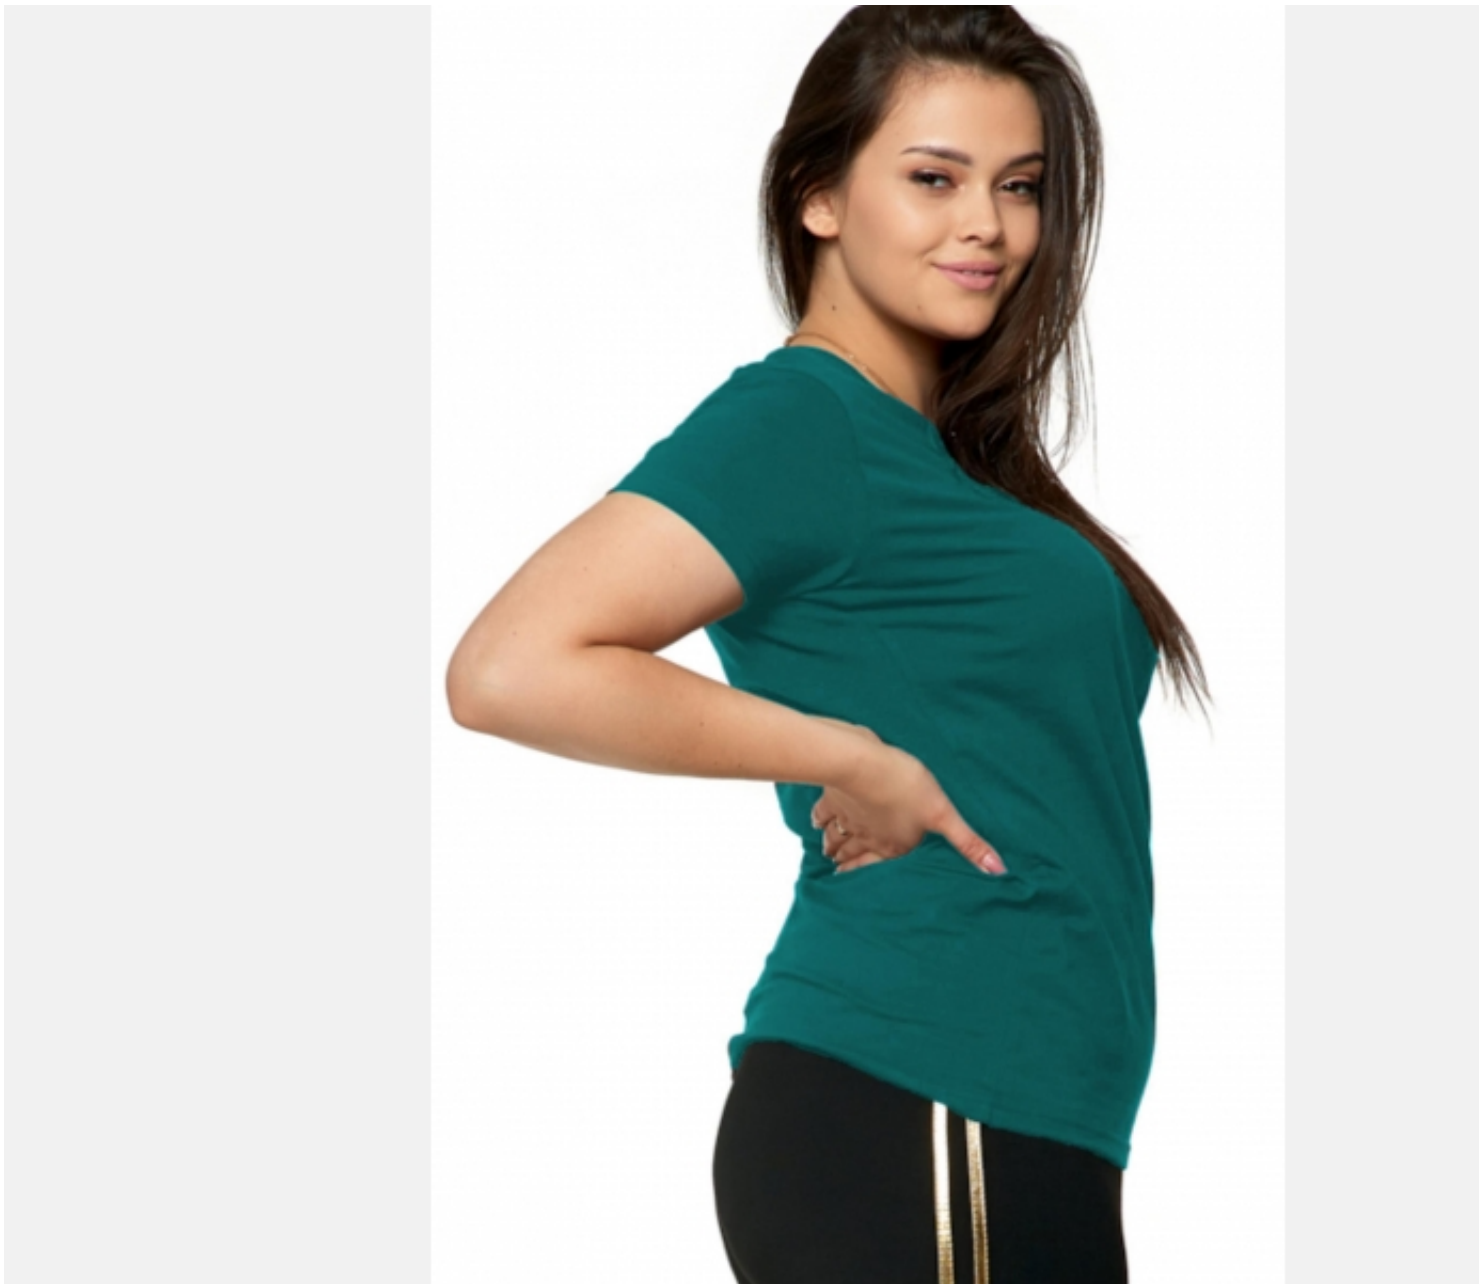

---

Dane aktualne na dzień: 04-04-2025 16:05

Link do produktu: <https://sklep-motylek.pl/podkoszulka-damska-bawelniana-khaki-moraj-plus-size-p-2645.html>

### ŚWIETNA BAWELNIANA PODKOSZULKA DAMSKA PLUS SIZE

- Wykonana z **wysokiej jakości miękkiej bawełny**
- Podkoszulka z krótkim rękawem, o klasycznym kroju
- Model ma okrągły dekolt
- Skład: **95% bawełna, 5% elastan**
- Dostępna w kolorze **khaki**
- Kod produktu: BD900-420-N, marka **MORAJ**

Prosty, ale jednocześnie elegancki krój sprawia, że koszulka pasuje zarówno do codziennych, jak i bardziej formalnych stylizacji  
Prosimy o sprawdzenie podanych wymiarów

Produkt posiada dodatkowe opcje:

**Rozmiar:** 3XL