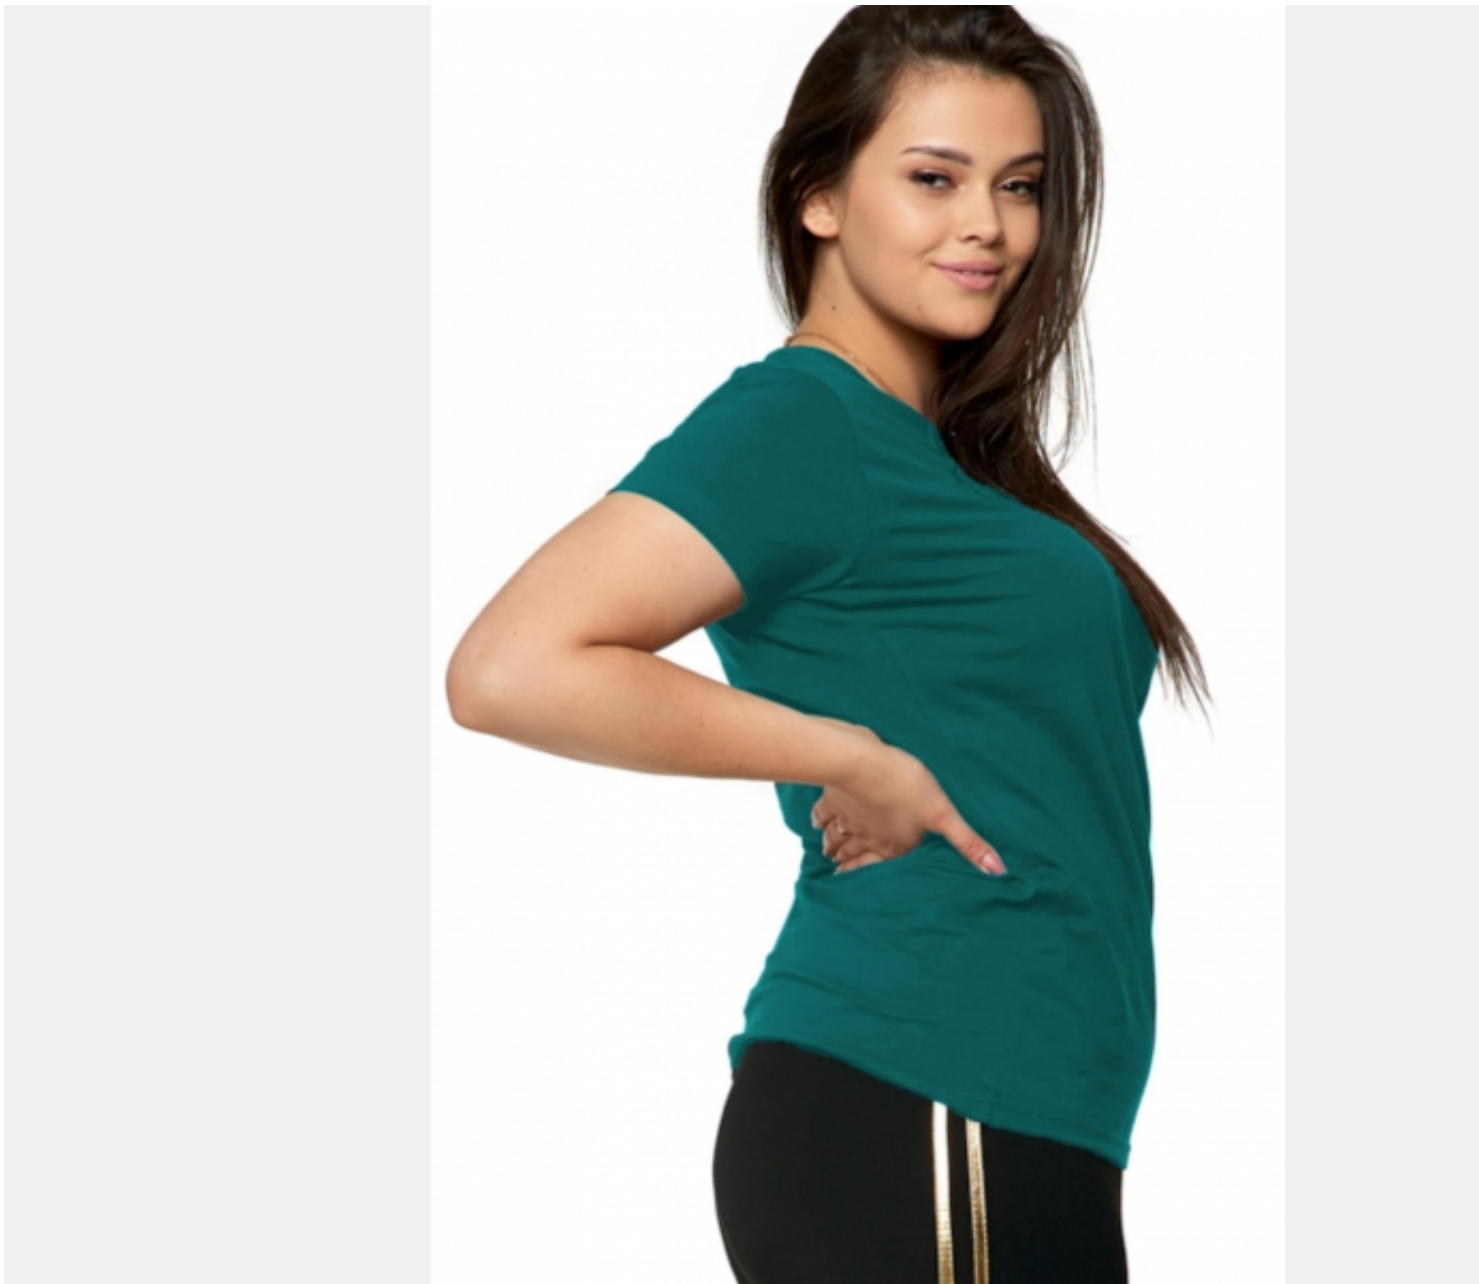

---

Dane aktualne na dzień: 03-05-2026 12:22

Link do produktu: <https://sklep-motylek.pl/podkoszulka-damska-bawelniana-khaki-moraj-plus-size-p-2645.html>

### ŚWIETNA BAWELNIANA PODKOSZULKA DAMSKA PLUS SIZE

- Wykonana z **wysokiej jakości miękkiej bawełny**
- Podkoszulka z krótkim rękawem, o klasycznym kroju
- Model ma okrągły dekolot
- Skład: **95% bawełna, 5% elastan**
- Dostępna w kolorze **khaki**
- Kod produktu: BD900-420-N, marka **MORAJ**

Prosty, ale jednocześnie elegancki krój sprawia, że koszulka pasuje zarówno do codziennych, jak i bardziej formalnych stylizacji  
Prosimy o sprawdzenie podanych wymiarów

Produkt posiada dodatkowe opcje:

**Rozmiar:** 3XL