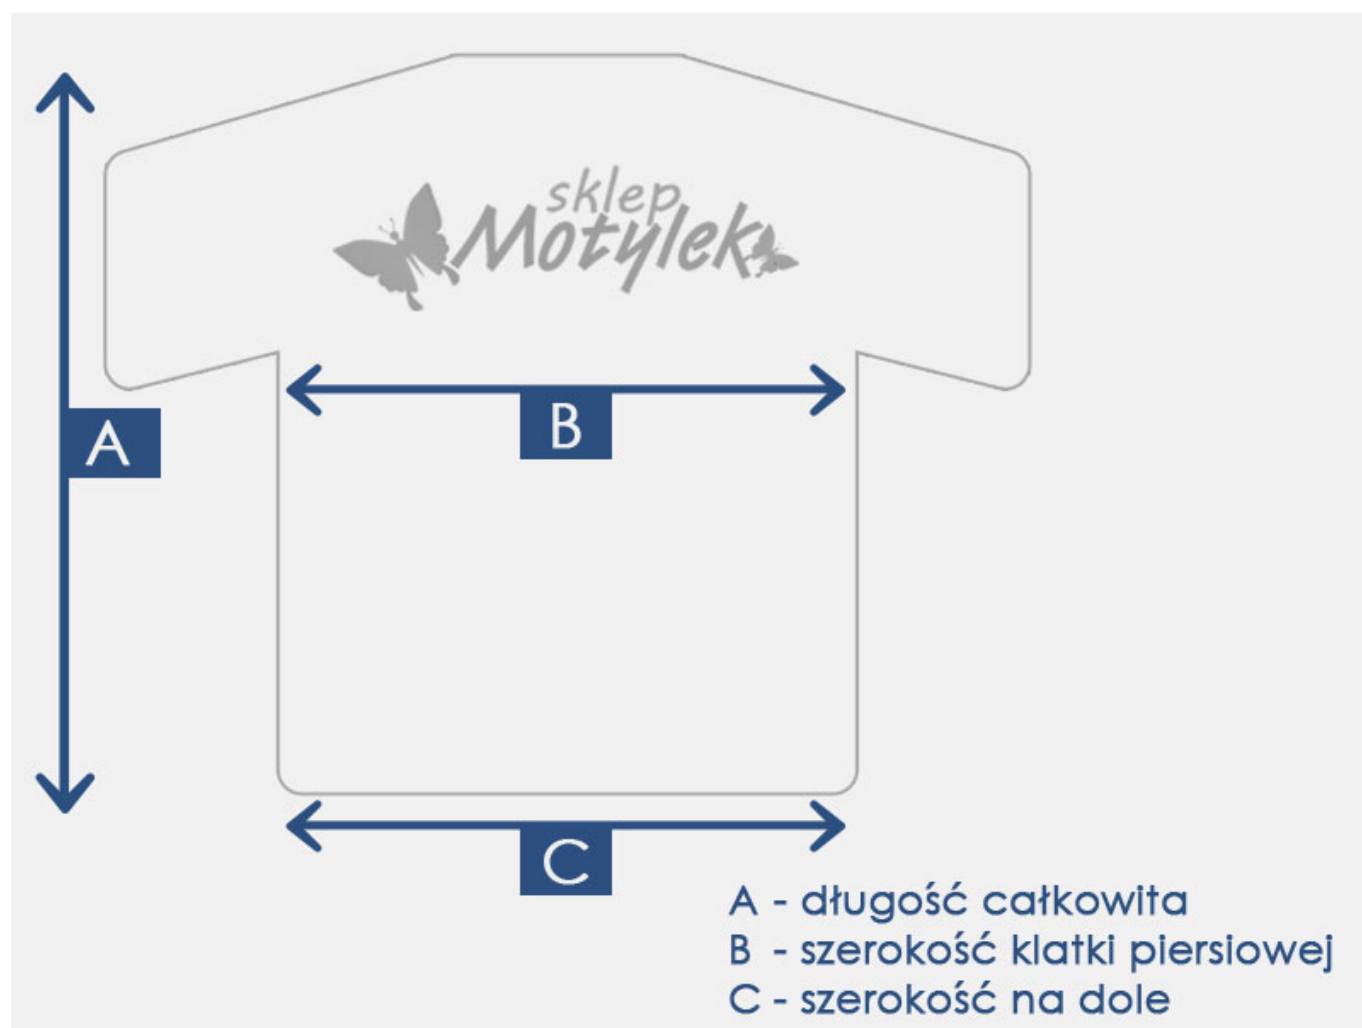

Dane aktualne na dzień: 27-08-2025 20:06

Link do produktu: <https://sklep-motylek.pl/podkoszulka-damska-bawelniana-khaki-moraj-plus-size-p-2645.html>

Opis produktu

ŚWIETNA BAWELNIANA PODKOSZULKA DAMSKA PLUS SIZE

- Wykonana z **wysokiej jakości miękkiej bawełny**
- Podkoszulka z krótkim rękawem, o klasycznym kroju
- Model ma okrągły dekolt
- Skład: **95% bawełna, 5% elastan**
- Dostępna w kolorze **khaki**
- Kod produktu: BD900-420-N, marka **MORAJ**

Prosty, ale jednocześnie elegancki krój sprawia, że koszulka pasuje zarówno do codziennych, jak i bardziej formalnych stylizacji
Prosimy o sprawdzenie podanych wymiarów

Produkt posiada dodatkowe opcje:

Rozmiar: 3XL

Tabela rozmiarów

Rozmiar	A	B	C
3XL	70 cm	51 cm x2	52 cm x2
4XL	72 cm	53 cm x2	54 cm x2

*wymiary +/- 2 cm, mierzone na płasko