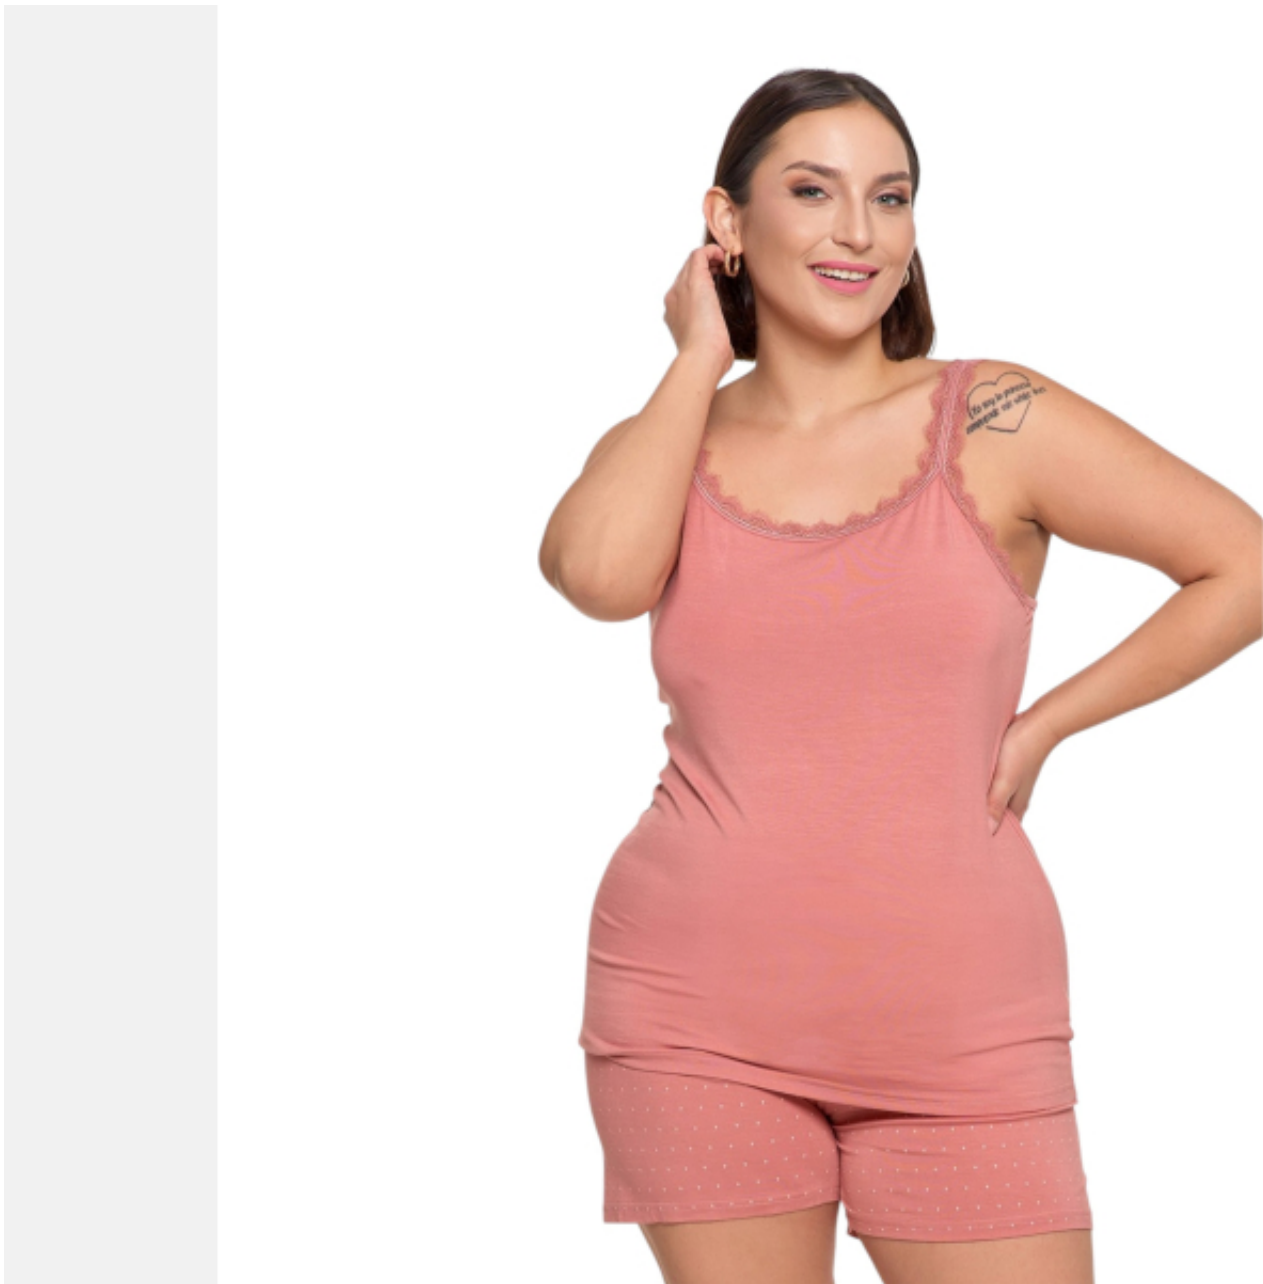

Dane aktualne na dzień: 17-06-2026 10:10

Link do produktu: <https://sklep-motylek.pl/pizama-damska-rozowy-bambusowa-na-ramiaczkach-moraj-p-3309.html>

Opis produktu

BAMBUSOWA PIŻAMA DAMSKA FIRMY MORAJ!

- **Piżama damska** składająca się z koszulki i szortów.
- **Wykonana z wiskozy bambusowej** - bardzo miękka, przewiewna i elastyczna, świetna na ciepłe noce i idealna dla skóry
- Górna część ma luźny krój z koronkowym wykończeniem przy dekolcie, szorty w delikatne groszki, z wygodnym, elastycznym pasem
- **Luźny krój** dopasowany do kobiecej sylwetki
- Dostępny kolor: **Różowa**

-
- Skład: **90 % wiskoza bambusowa + 10 % elastan**
 - Kod produktu: **PDD4600-014**, firma **MORAJ**

WYGODA I PIĘKNO!

Idealna dla kobiet szukających lekkiej, naturalnej piżamy – idealna na letnie noce oraz dla skóry wrażliwej dzięki bambusowej wiskozy.

Produkt posiada dodatkowe opcje:

Rozmiar: 3XL

Tabela rozmiarów

Wymiary podawane na płasko:

Rozmiar 2XL:

- obwód klatki piersiowej: 112 cm
- obwód bioder: 110 cm

Rozmiar 3XL:

- obwód klatki piersiowej: 120 cm
- obwód bioder: 126 cm

Materiał ciągnie się +/- 10 cm.