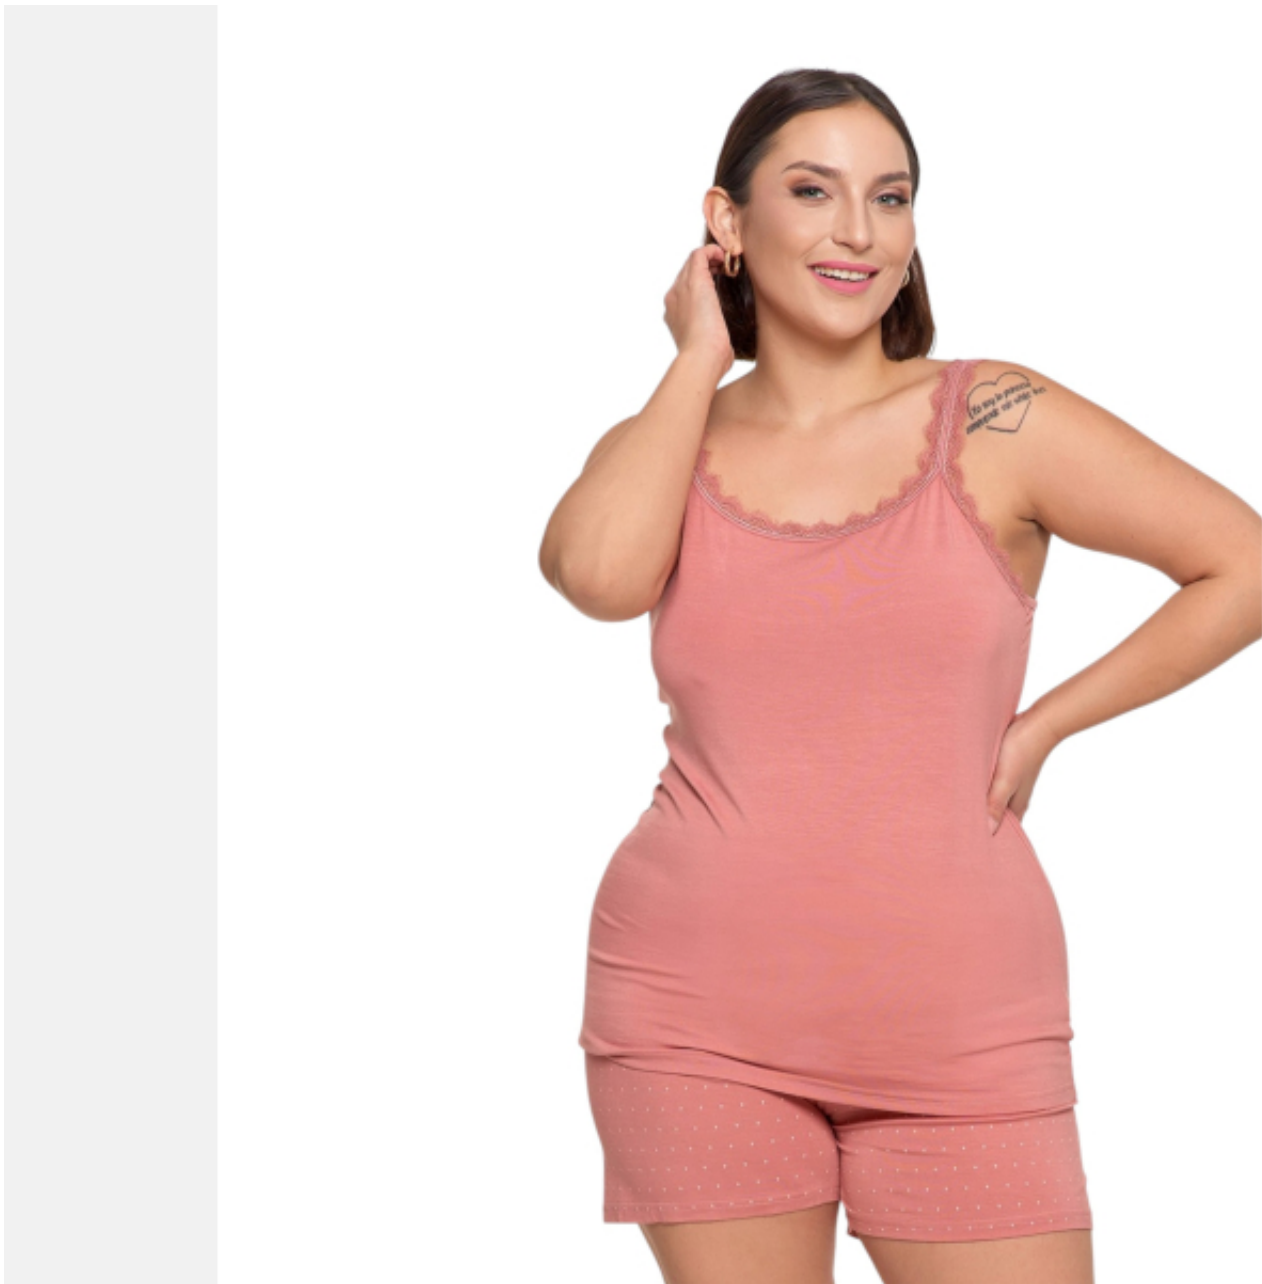

Link do produktu: <https://sklep-motylek.pl/pizama-damska-rozowy-bambusowa-na-ramiaczkach-moraj-p-3309.html>

Opis produktu

BAMBUSOWA PIŻAMA DAMSKA FIRMY MORAJ!

- **Piżama damska** składająca się z koszulki i szortów.
- **Wykonana z wiskozy bambusowej** - bardzo miękka, przewiewna i elastyczna, świetna na ciepłe noce i idealna dla skóry
- Górna część ma luźny krój z koronkowym wykończeniem przy dekolcie, szorty w delikatne groszki, z wygodnym, elastycznym pasem
- **Luźny krój** dopasowany do kobiecej sylwetki
- Dostępny kolor: **Różowa**

-
- Skład: **90 % wiskoza bambusowa + 10 % elastan**
 - Kod produktu: **PDD4600-014**, firma **MORAJ**

WYGODA I PIĘKNO!

Idealna dla kobiet szukających lekkiej, naturalnej piżamy – idealna na letnie noce oraz dla skóry wrażliwej dzięki bambusowej wiskozy.

Produkt posiada dodatkowe opcje:

Rozmiar: 3XL , XXL

Tabela rozmiarów

Wymiary podawane na płasko:

Rozmiar 2XL:

- obwód klatki piersiowej: 112 cm
- obwód bioder: 110 cm

Rozmiar 3XL:

- obwód klatki piersiowej: 120 cm
- obwód bioder: 126 cm

Materiał ciągnie się +/- 10 cm.