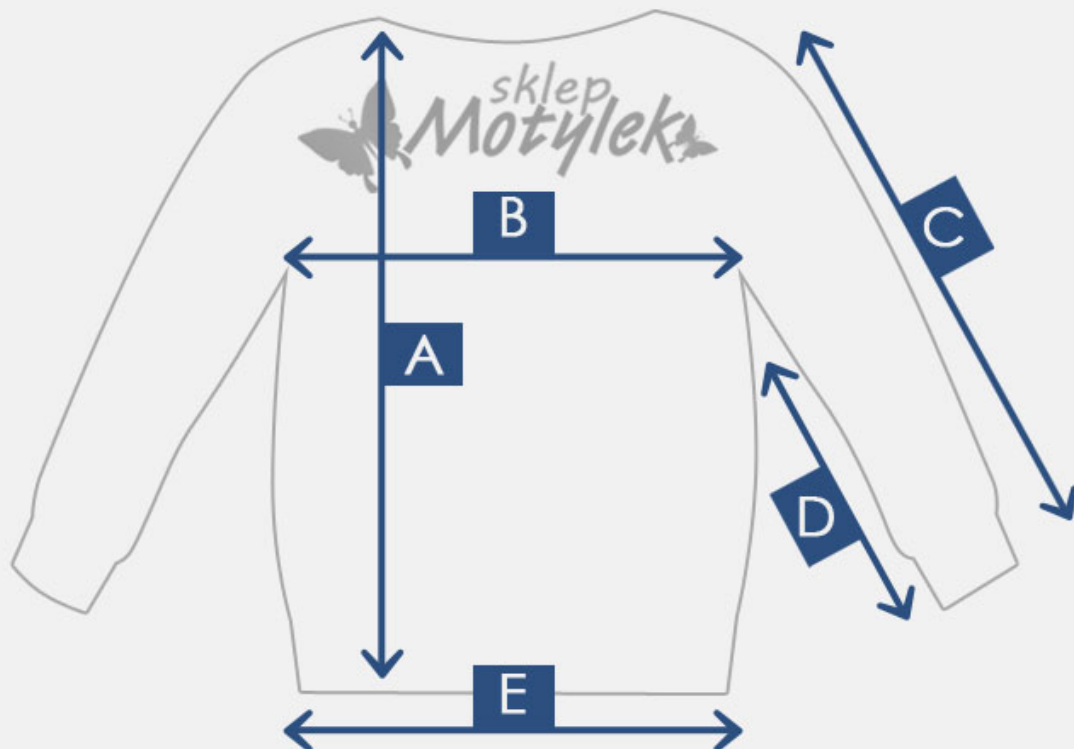

1. A - długość całkowita
   B - szerokość klatki piersiowej
   C - długość zewnętrzna rękawa
   D - długość rękawa od pach
   E - szerokość pas

Rozmiar	A	B	C	D	E
128	51 cm	43 cm x2	53 cm	40 cm	36 cm x2
134	54 cm	44 cm x2	55 cm	43 cm	36 cm x2
140	55 cm	45 cm x2	57 cm	43 cm	36 cm x2
146	56 cm	46 cm x2	58 cm	45 cm	39 cm x2
158	60 cm	48 cm x2	60 cm	48 cm	41 cm x2
164	58 cm	50 cm x2	62 cm	49 cm	43 cm x2