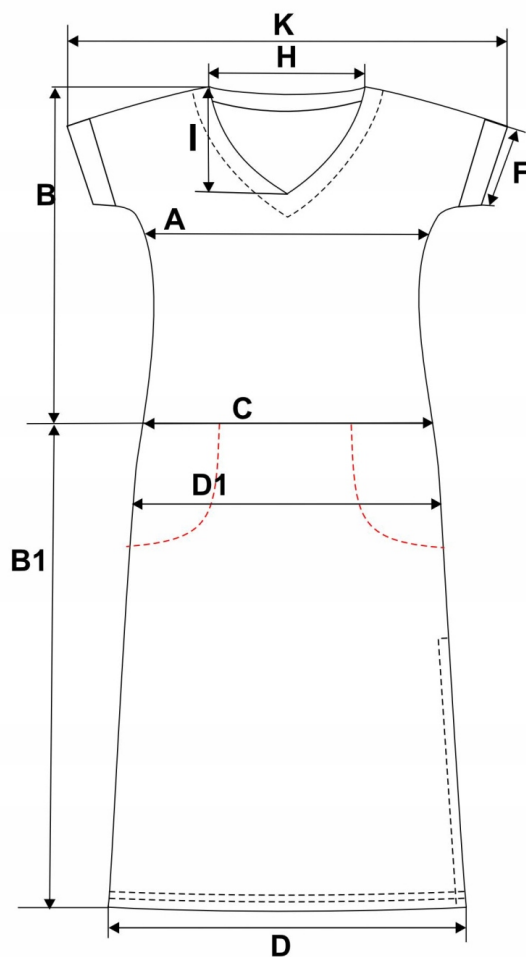

- **Długa sukienka damska** bawełniana z rozcięciem na nodze to propozycja dla kobiet, które cenią sobie wygodę i swobodę ruchów.

-
- Wykonana z **miękkiej i przyjemnej w dotyku bawełny**, zapewnia komfort noszenia przez cały dzień.
 - Sukienka **posiada krótkie rękawy i dopasowany krój**, który podkreśli Twoją sylwetkę.
 - Jednak to **rozcięcie na nodze** nadaje jej unikalnego charakteru i nadaje nieco zmysłowości całemu lookowi.
 - Dzięki niemu, sukienka ta jest idealna na wiele różnych okazji, zarówno te formalne, jak i casualowe
 - Skład: **5% elastan, 95% bawełna**
 - Dostępna w kolorze **MALINOWYM** kod produktu: **MDW4200-001 MORAJ**

Tabela rozmiarów

M O R A J

	S	M	L	XL	XXL	XXXL
A	44	46	48	50	52	54
B	45	46,5	48	49,5	51	52,5
B1	78	80	82	84	86	88
C	46	48	50	52	54	56
D	58	60	62	64	66	68
D1	52	54	56	58	60	62
F	18,3	19	19,7	20,4	21,1	21,8
H	18,5	19	19,5	20	20,5	21
I	17,5	18	18,5	19	19,5	20
K	50	52	54	56	58	60