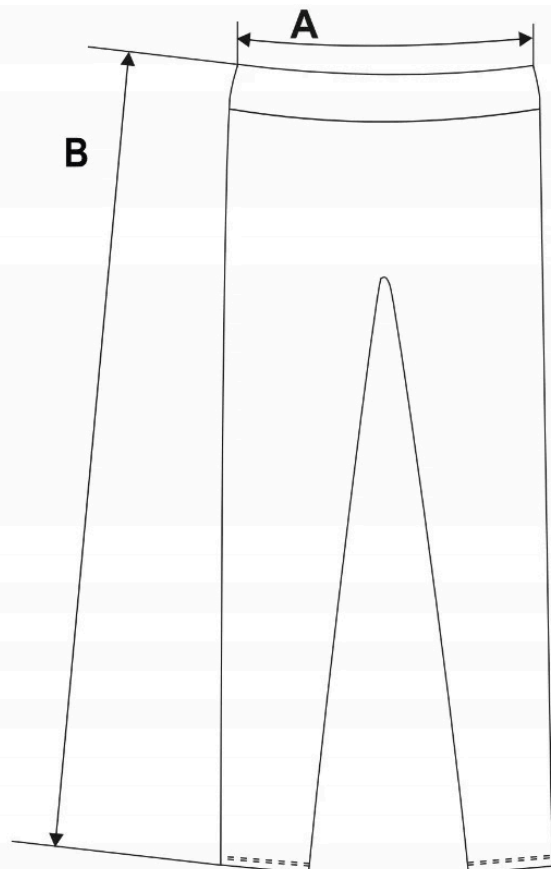

- Uszyte z **wyjątkowo miękkiego i przyjemnego** w dotyku **welurowego materiału**, który atrakcyjnie mieni się w świetle
- Dzięki domieszce elastanu model jest **rozciągliwy i świetnie dopasowuje się do sylwetki**, podkreślając jej walory
- **Wysoki stan** jest nie tylko modny ale przede wszystkim zapewni maksymalny poziom komfortu w trakcie użytkowania
- Dodatkowym modnym elementem są **stylowe lampasy**
- Skład: **95% poliester**, 5% elastan
- Dostępne w kolorze **granatowym**
- Model: RDL1700-031, producent MORAJ

LEGGINSY SĄ ŚWIETNE!

Model znakomicie nadaje się do tworzenia casualowych stylizacji

Produkt posiada dodatkowe opcje:

Rozmiar: 3XL

Tabela rozmiarów

	S/M	L/XL	2XL	3XL
A	31	34	37	40
B	95	98	99	101