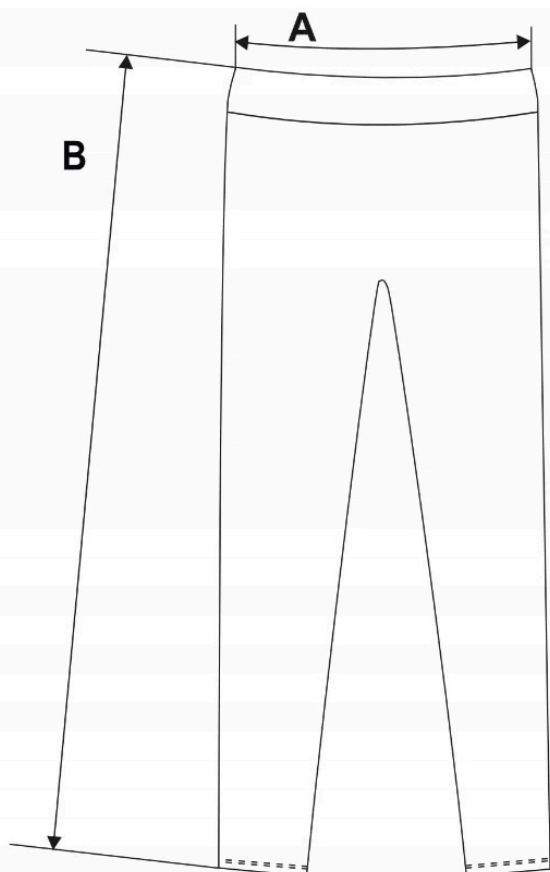

---

**LEGGINSY SĄ ŚWIETNE!**

Model znakomicie nadaje się do tworzenia casualowych stylizacji

Produkt posiada dodatkowe opcje:

**Rozmiar:** 2XL , 3XL

Tabela rozmiarów

	<b>S/M</b>	<b>L/XL</b>	<b>2XL</b>	<b>3XL</b>
<b>A</b>	31	34	37	40
<b>B</b>	95	98	99	101