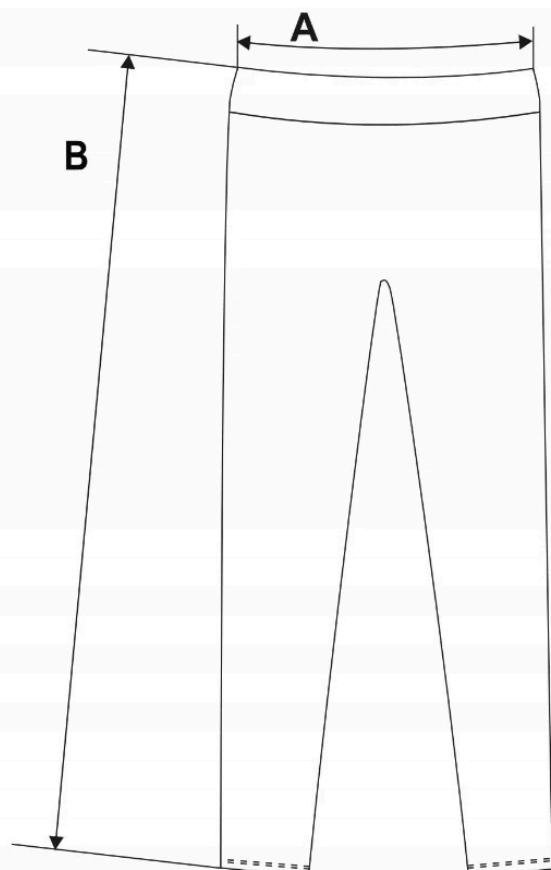

- Uszyte z **wyjątkowo miękkiego i przyjemnego** w dotyku **welurowego materiału**, który atrakcyjnie mieni się w świetle
- Dzięki domieszce elastanu model jest **rozciągliwy i świetnie dopasowuje się do sylwetki**, podkreślając jej walory
- **Wysoki stan** jest nie tylko modny ale przede wszystkim zapewni maksymalny poziom komfortu w trakcie użytkowania
- Dodatkowym modnym elementem są **stylowe lampasy**
- Skład: **95% poliester**, 5% elastan
- Dostępne w kolorze **granatowym**
- Model: RDL1700-031, producent MORAJ

LEGGINSY SĄ ŚWIETNE!

Model znakomicie nadaje się do tworzenia casualowych stylizacji

Produkt posiada dodatkowe opcje:

Rozmiar: 2XL , 3XL

Tabela rozmiarów

	S/M	L/XL	2XL	3XL
A	31	34	37	40
B	95	98	99	101