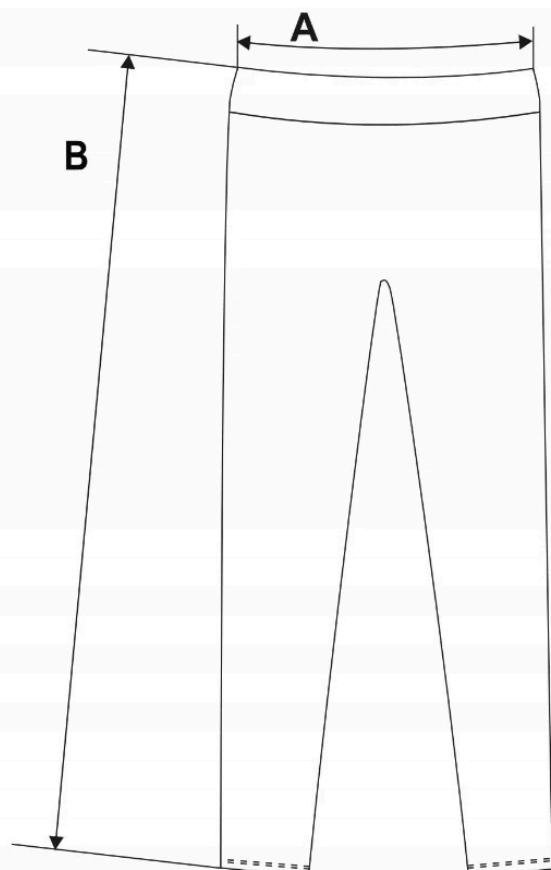

- Uszyte z **wyjątkowo miękkiego i przyjemnego** w dotyku **welurowego materiału**, który atrakcyjnie mieni się w świetle
- Dzięki domieszce elastanu model jest **rozciągliwy i świetnie dopasowuje się do sylwetki**, podkreślając jej walory
- **Wysoki stan** jest nie tylko modny ale przede wszystkim zapewni maksymalny poziom komfortu w trakcie użytkowania
- Dodatkowym modnym elementem są **stylowe lampasy**
- Skład: **95% poliester**, 5% elastan
- Dostępne w kolorze **granatowym**
- Model: RDL1700-031, producent MORAJ

LEGGINSY SĄ ŚWIETNE!

Model znakomicie nadaje się do tworzenia casualowych stylizacji

Produkt posiada dodatkowe opcje:

Rozmiar: 3XL

Tabela rozmiarów

	S/M	L/XL	2XL	3XL
A	31	34	37	40
B	95	98	99	101