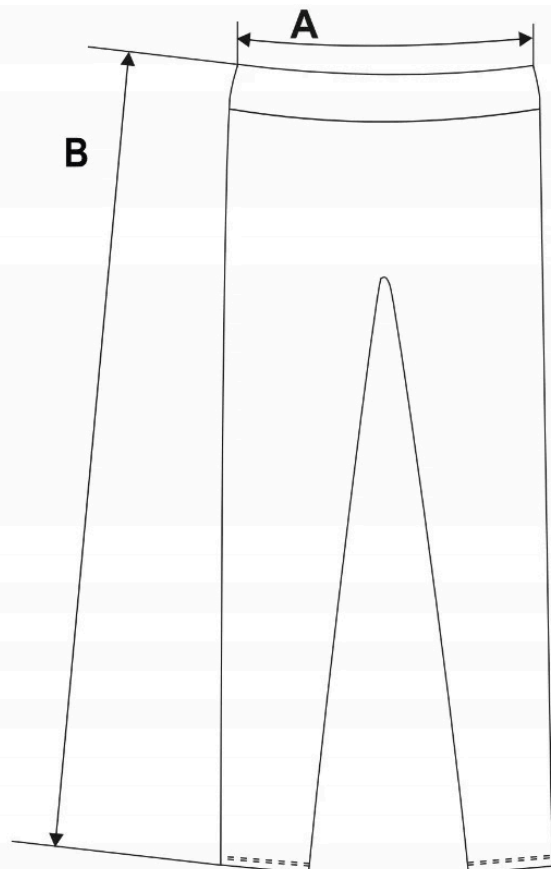

- Uszyte z **wyjątkowo miękkiego i przyjemnego** w dotyku **welurowego materiału**, który atrakcyjnie mieni się w świetle
- Dzięki domieszce elastanu model jest **rozciągliwy i świetnie dopasowuje się do sylwetki**, podkreślając jej walory
- **Wysoki stan** jest nie tylko modny ale przede wszystkim zapewni maksymalny poziom komfortu w trakcie użytkowania
- Dodatkowym modnym elementem są **stylowe lampasy**
- Skład: **95% poliester**, 5% elastan
- Dostępne w kolorze **granatowym**
- Model: RDL1700-031, producent MORAJ

LEGGINSY SĄ ŚWIETNE!

Model znakomicie nadaje się do tworzenia casualowych stylizacji

Produkt posiada dodatkowe opcje:

Rozmiar: 2XL , 3XL

Tabela rozmiarów

	S/M	L/XL	2XL	3XL
A	31	34	37	40
B	95	98	99	101