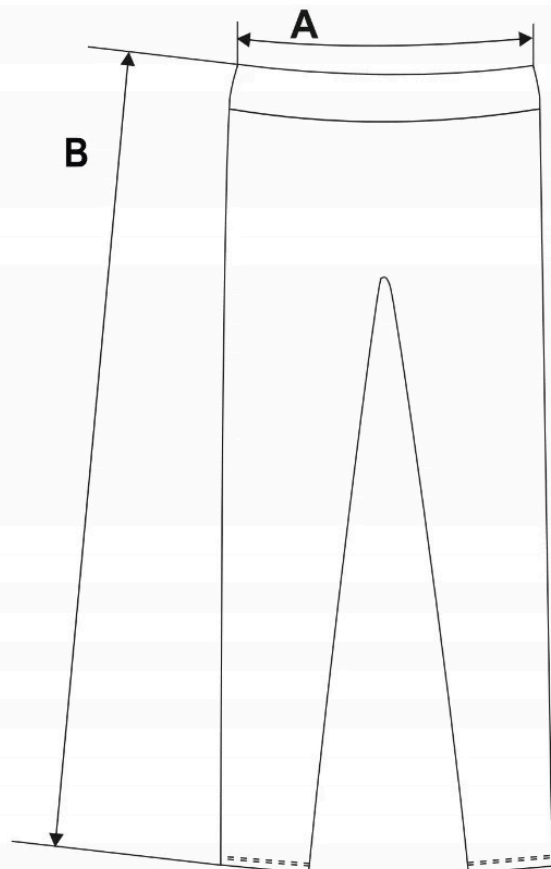

- Uszyte z **wyjątkowo miękkiego i przyjemnego** w dotyku **weluwowego materiału**, który atrakcyjnie mieni się w świetle
- Dzięki domieszce elastanu model jest **rozciągliwy i świetnie dopasowuje się do sylwetki**, podkreślając jej walory
- **Wysoki stan** jest nie tylko modny ale przede wszystkim zapewni maksymalny poziom komfortu w trakcie użytkowania
- Dodatkowym modnym elementem są **stylowe lampasy**
- Skład: **95% poliester**, 5% elastan
- Dostępne w kolorze **grafitowym**
- Model: RDL1700-031, producent MORAJ

LEGGINSY SĄ ŚWIETNE!

Model znakomicie nadaje się do tworzenia casualowych stylizacji

Produkt posiada dodatkowe opcje:

Rozmiar: XXL , XXXL

Tabela rozmiarów

	S/M	L/XL	2XL	3XL
A	31	34	37	40
B	95	98	99	101