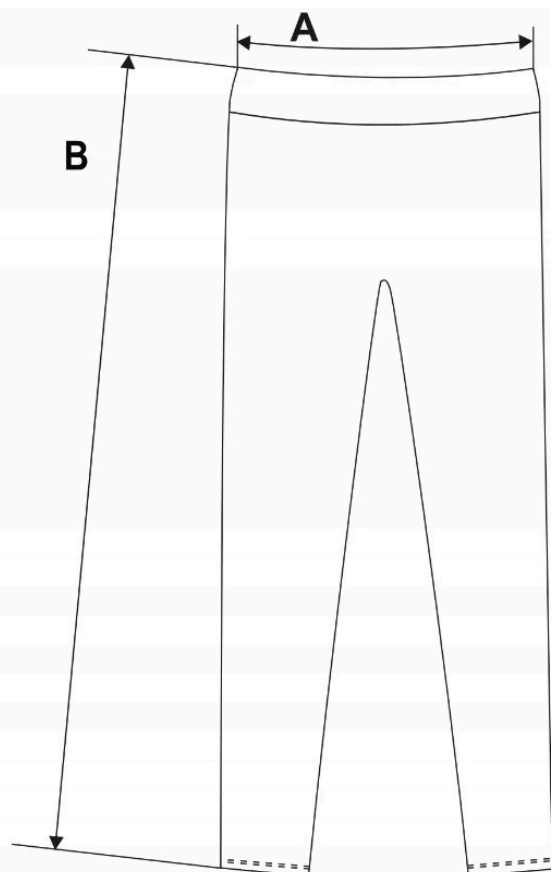

---

**LEGGINSY SĄ ŚWIETNE!**

Model znakomicie nadaje się do tworzenia casualowych stylizacji

Produkt posiada dodatkowe opcje:

**Rozmiar:** XXL , XXXL

Tabela rozmiarów

	<b>S/M</b>	<b>L/XL</b>	<b>2XL</b>	<b>3XL</b>
<b>A</b>	31	34	37	40
<b>B</b>	95	98	99	101