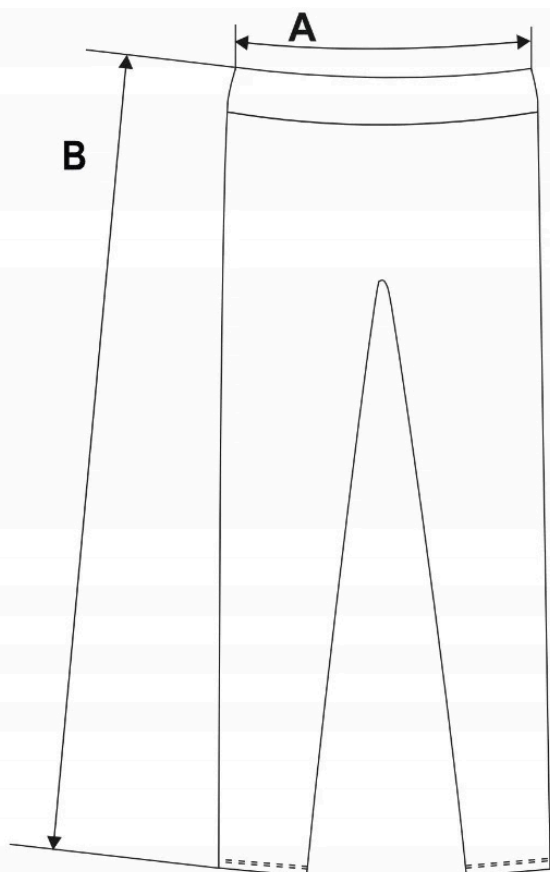

---

**LEGGINSY SĄ ŚWIETNE!**

Model znakomicie nadaje się do tworzenia casualowych stylizacji

Produkt posiada dodatkowe opcje:

**Rozmiar:** XXL , XXXL

Tabela rozmiarów

	<b>S/M</b>	<b>L/XL</b>	<b>2XL</b>	<b>3XL</b>
<b>A</b>	31	34	37	40
<b>B</b>	95	98	99	101