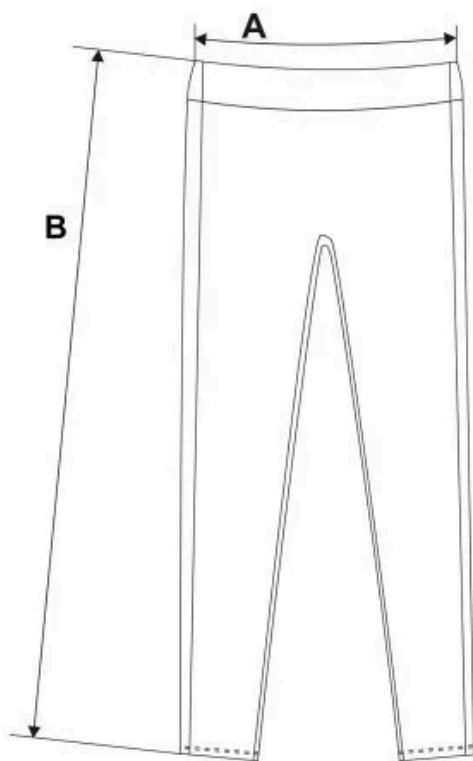

Link do produktu: <https://sklep-motylek.pl/legginsy-damskie-ocieplane-z-wysokim-stanem-czarne-moraj-p-3139.html>

Opis produktu

KLASYCZNE OCIEPLANE LEGGINSY DAMSKIE FIRMY MORAJ!

- **Grube legginsy damskie** w kolorze **czarnym z dodatkiem szarego lampasa**
- **Nie prześwitują**, co gwarantuje wygodę i komfort noszenia. Posiadają prostą nogawkę, co optycznie wydłuża nogę
- Wykonane z wysokiej jakości materiału, idealne na jesień i zimę
- Legginsy są **z wysokim stanem, a w talii elastyczne**. Wewnątrz posiadają **ciepły meszek**
- Skład: 3% elastan, 37% bawełna, **60% poliester**
- Model: RDL3300-004, producent **MORAJ**

LEGGINSY SĄ ŚWIETNE!

Pięknie podkreślają nogi i pozwalają czuć się atrakcyjnie i kobieco

Produkt posiada dodatkowe opcje:

Rozmiar: L/XL , S/M

Tabela rozmiarów

WYMIAR	S/M	L/XL
A	31	34
B	95	98

Podane wymiary mierzone są na płasko.