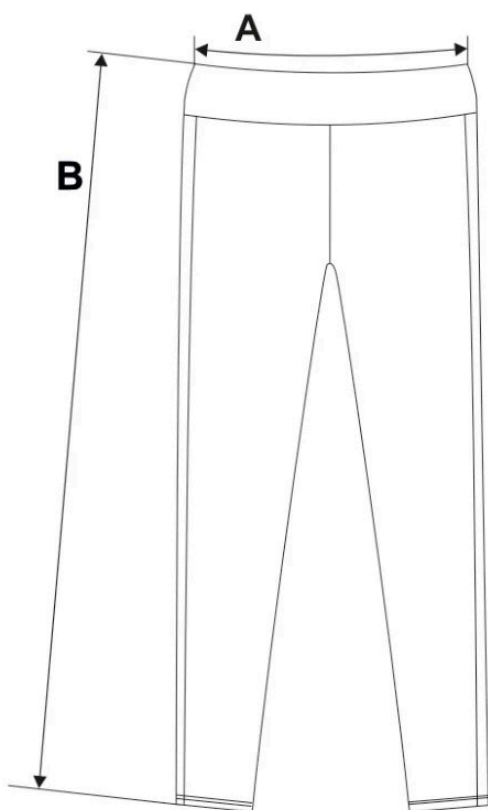

LEGGINSY SĄ ŚWIETNE!

Znakomicie nadają się do tworzenia zarówno sportowych, jak i casualowych stylizacji

Produkt posiada dodatkowe opcje:

Rozmiar: S/M

Tabela rozmiarów

M O R A J

	S/M	L/XL
A	33	37
B	96	100