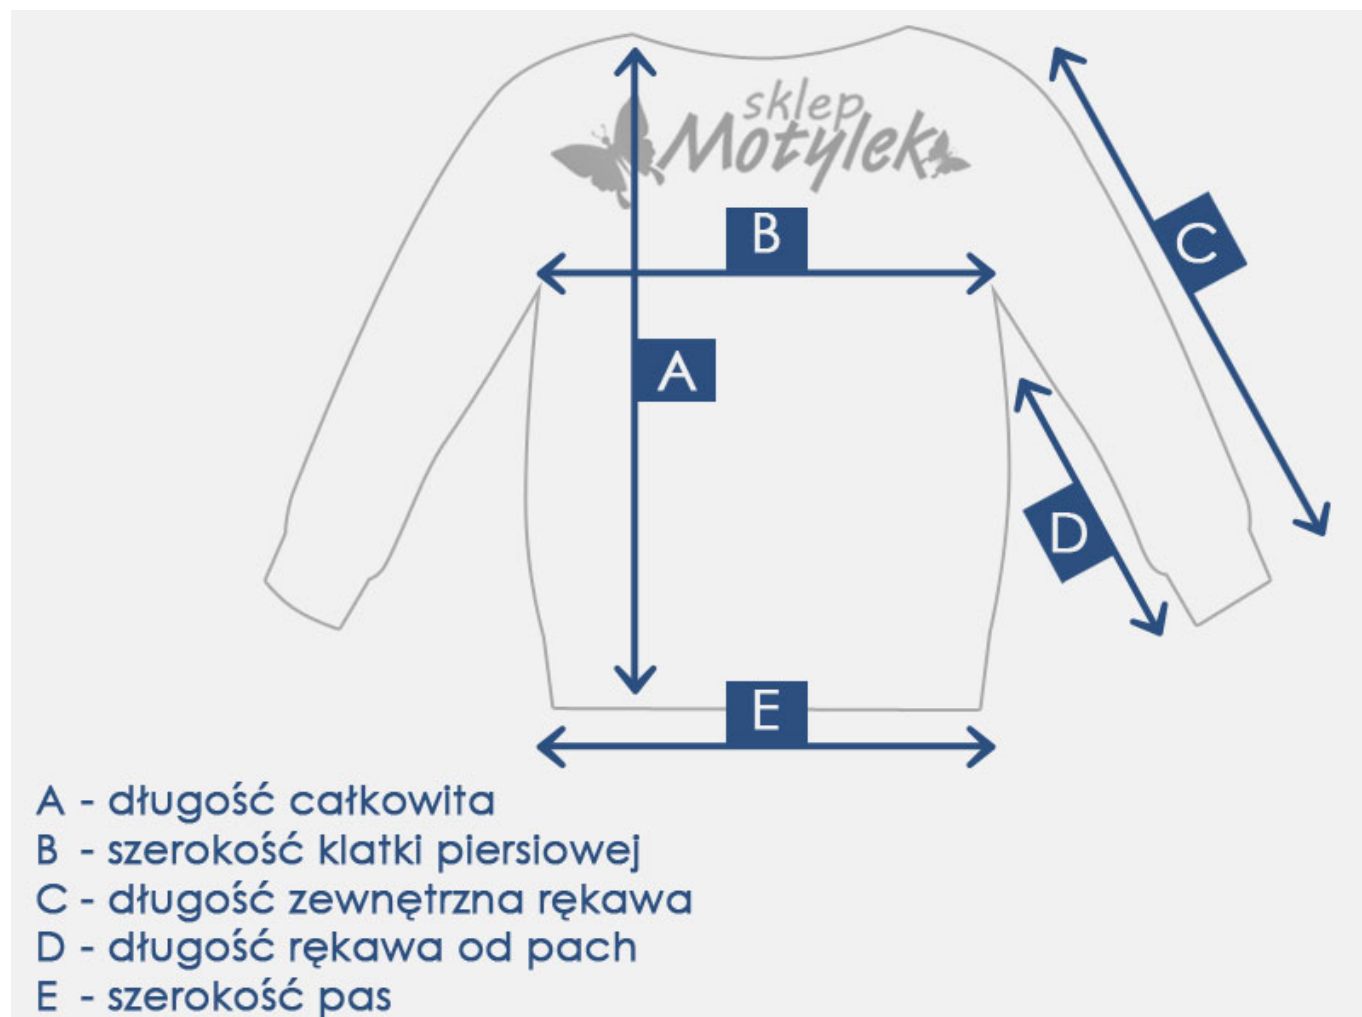


Dane aktualne na dzień: 03-06-2026 22:01

Link do produktu: <https://sklep-motylek.pl/kurtka-meska-czarna-przejsciova-p-2088.html>

Opis produktu

ŚWIETNA PRZEJŚCIOWA KURTKA MĘSKA!

- Kurteczka zapinana na **zamek, z kapturem (odpinany)**
- Posiada trzy, praktyczne kieszenie zapinane na zamek
- **Rękawy zapinane na rzepę**, dzięki czemu z łatwością uregulujecie ich szerokość
- Kurtka przejściowa, w środku delikatny polarek
- Model dostępny w kolorze **czarnym**
- Skład: **100% poliester**

KURTECZKA NA ŻYWO PREZENTUJE SIĘ SUPER!

Prosimy zwrócić uwagę na podane wymiary

Produkt posiada dodatkowe opcje:

Rozmiar: M

Tabela rozmiarów

Rozmiar	A	B	C	D	E
M	70 cm	57 cm x2	61 cm	48 cm	56 cm x2
L	72 cm	59 cm x2	64 cm	49 cm	58 cm x2