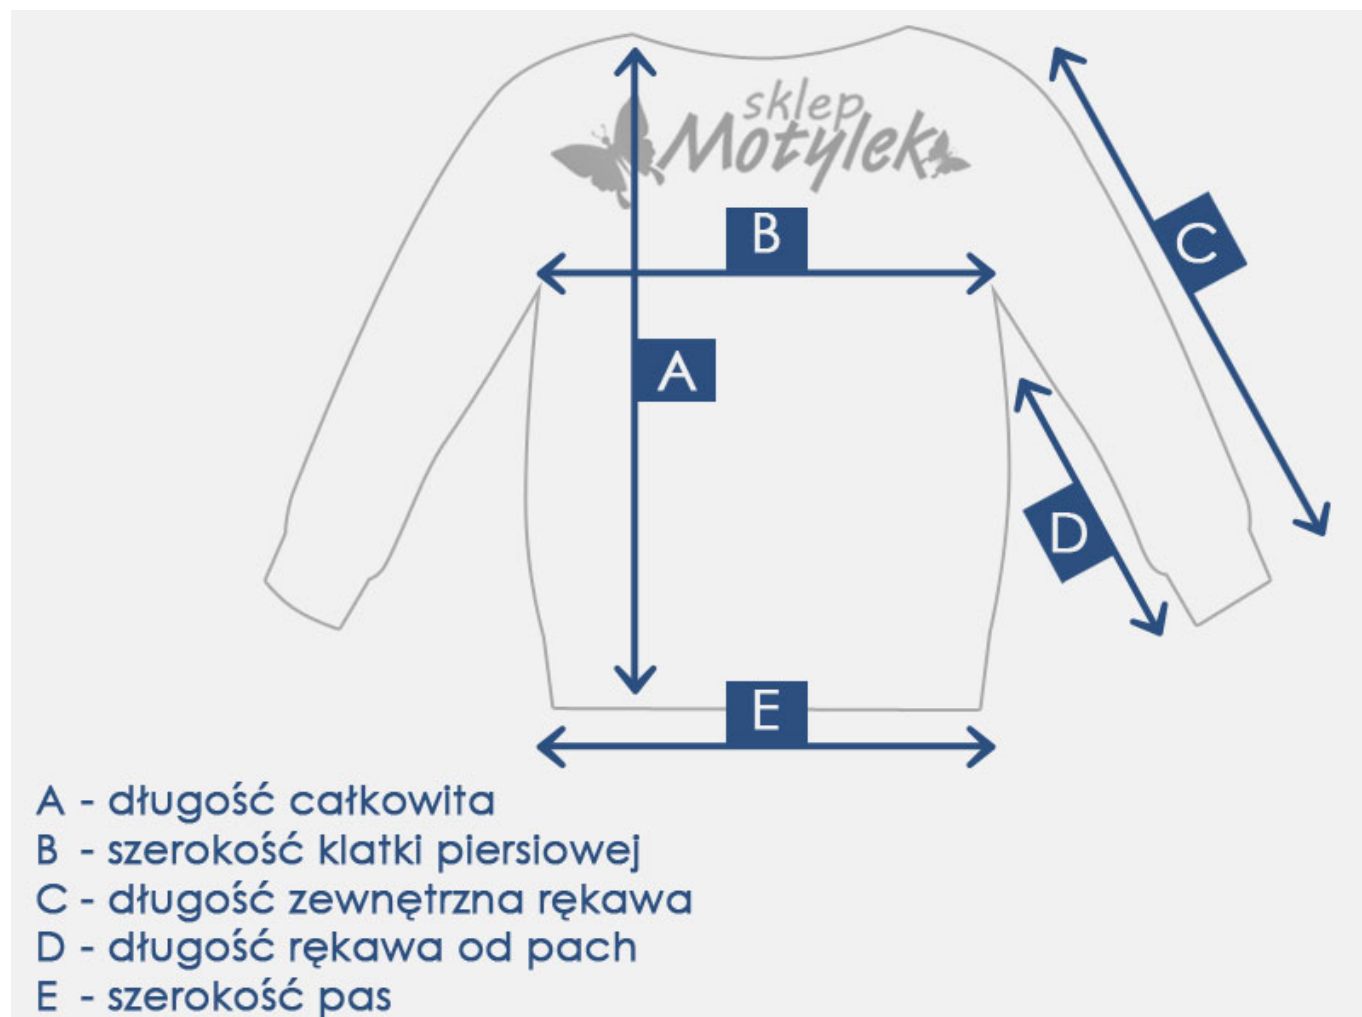


Dane aktualne na dzień: 19-04-2026 19:30

Link do produktu: <https://sklep-motylek.pl/kurtka-meska-czarna-przejsckowa-p-2088.html>

Opis produktu

ŚWIETNA PRZEJŚCIOWA KURTKA MĘSKA!

- Kurteczka zapinana na **zamek, z kapturem (odpinany)**
- Posiada trzy, praktyczne kieszenie zapinane na zamek
- **Rękawy zapinane na rzepę**, dzięki czemu z łatwością uregulujecie ich szerokość
- Kurtka przejściowa, w środku delikatny polarek
- Model dostępny w kolorze **czarnym**
- Skład: **100% poliester**

KURTECZKA NA ŻYWO PREZENTUJE SIĘ SUPER!

Prosimy zwrócić uwagę na podane wymiary

Produkt posiada dodatkowe opcje:

Rozmiar: M

Tabela rozmiarów

| Rozmiar | A | B | C | D | E |
|---------|-------|----------|-------|-------|----------|
| M | 70 cm | 57 cm x2 | 61 cm | 48 cm | 56 cm x2 |
| L | 72 cm | 59 cm x2 | 64 cm | 49 cm | 58 cm x2 |