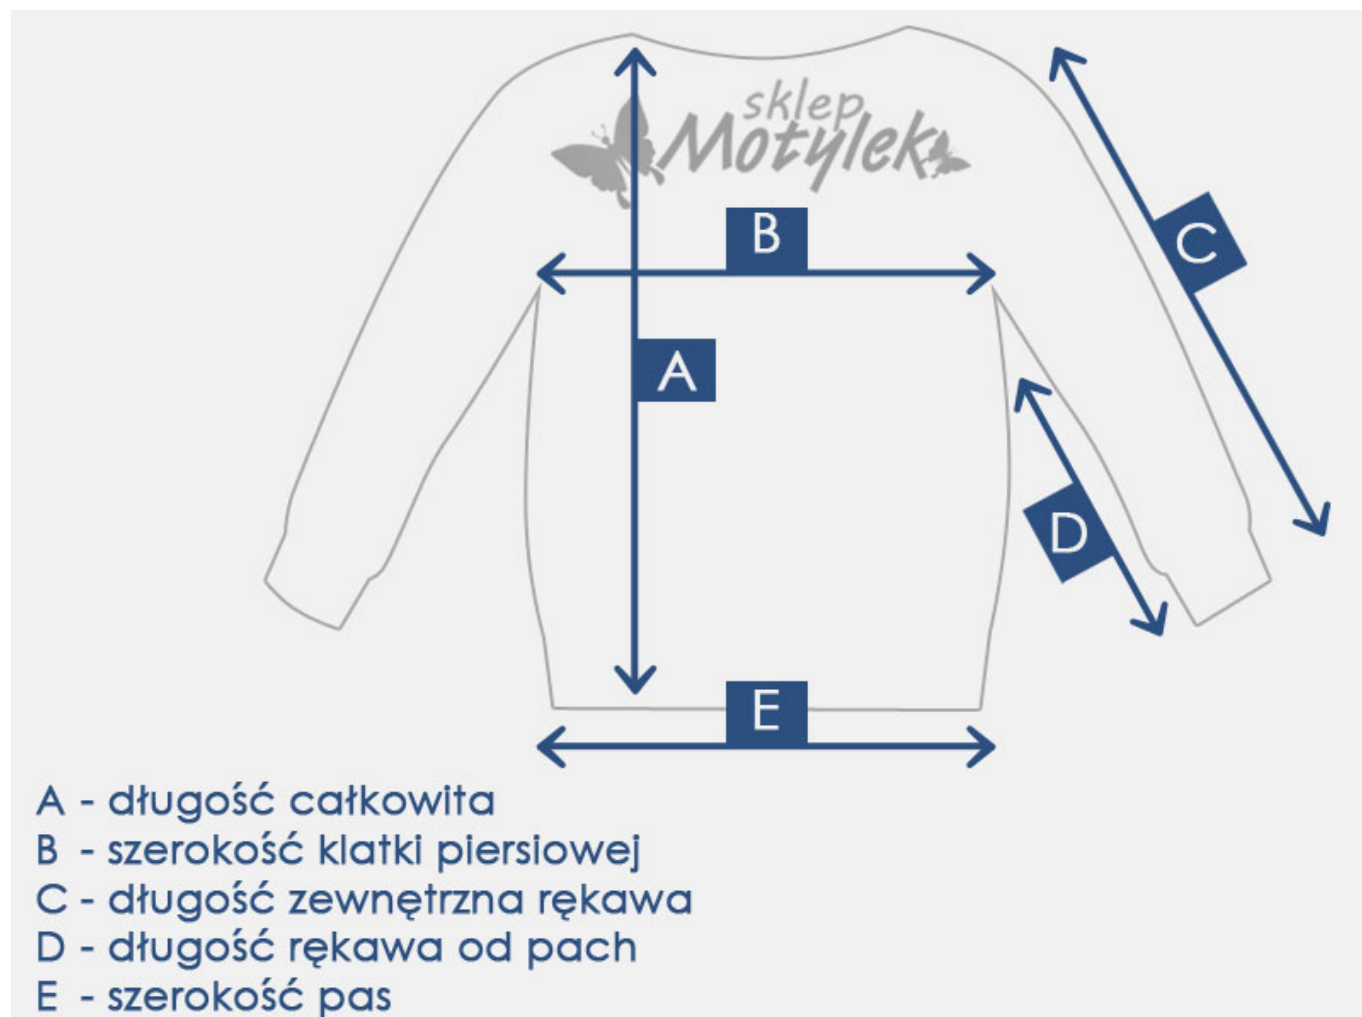

### ŚWIETNA PRZEJŚCIOWA KURTKA MĘSKA!

- Kurteczka zapinana na **zamek, z kapturem (odpinany)**
- Posiada trzy, praktyczne kieszenie zapinane na zamek
- **Rękawy zapinane na rzepę**, dzięki czemu z łatwością uregulujecie ich szerokość
- Kurtka przejściowa, w środku delikatny polarek
- Model dostępny w kolorze **czarnym**
- Skład: **100% poliester**

### KURTECZKA NA ŻYWO PREZENTUJE SIĘ SUPER!

Prosimy zwrócić uwagę na podane wymiary

Produkt posiada dodatkowe opcje:

**Rozmiar:** M

## Tabela rozmiarów

Rozmiar	A	B	C	D	E
<b>M</b>	70 cm	57 cm x2	61 cm	48 cm	56 cm x2
<b>L</b>	72 cm	59 cm x2	64 cm	49 cm	58 cm x2