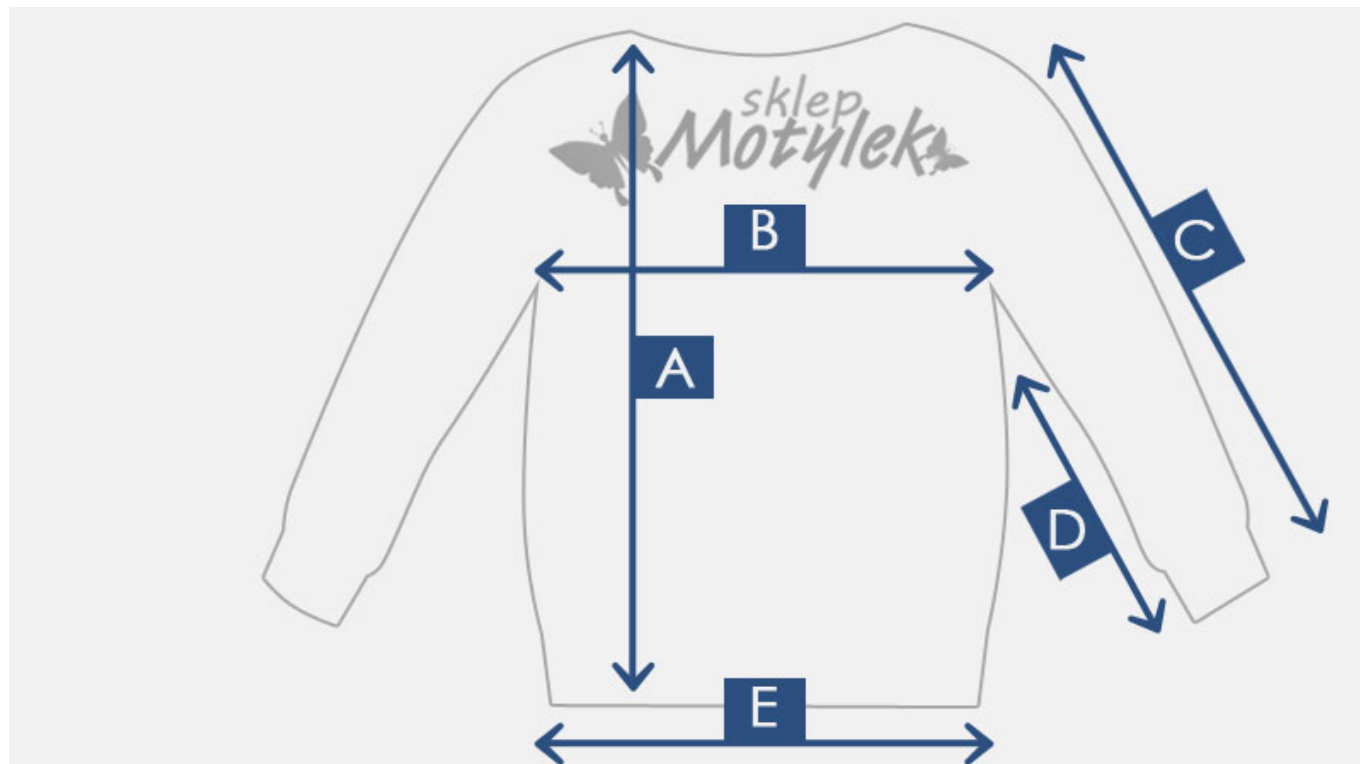

Produkt posiada dodatkowe opcje:

Wiek: 4 lata , 6 lat

Tabela rozmiarów

A - długość całkowita

B - szerokość klatki piersiowej

C - długość zewnętrzna rękawa

D - długość rękawa od pach

E - szerokość pas

Rozmiar	A	B	C	D	E
4 lata	42 cm	34 cm x2	39 cm	28 cm	35 cm x2
6 lat	44 cm	35 cm x2	40 cm	30 cm	36 cm x2
8 lat	48 cm	37 cm x2	43 cm	34 cm	38 cm x2
10 lat	50 cm	39 cm x2	47 cm	36 cm	40 cm x2
12 lat	54 cm	40 cm x2	51 cm	39 cm	41 cm x2
14 lat	56 cm	43 cm x2	53 cm	41 cm	44 cm x2

* wymiary +/- 2 cm