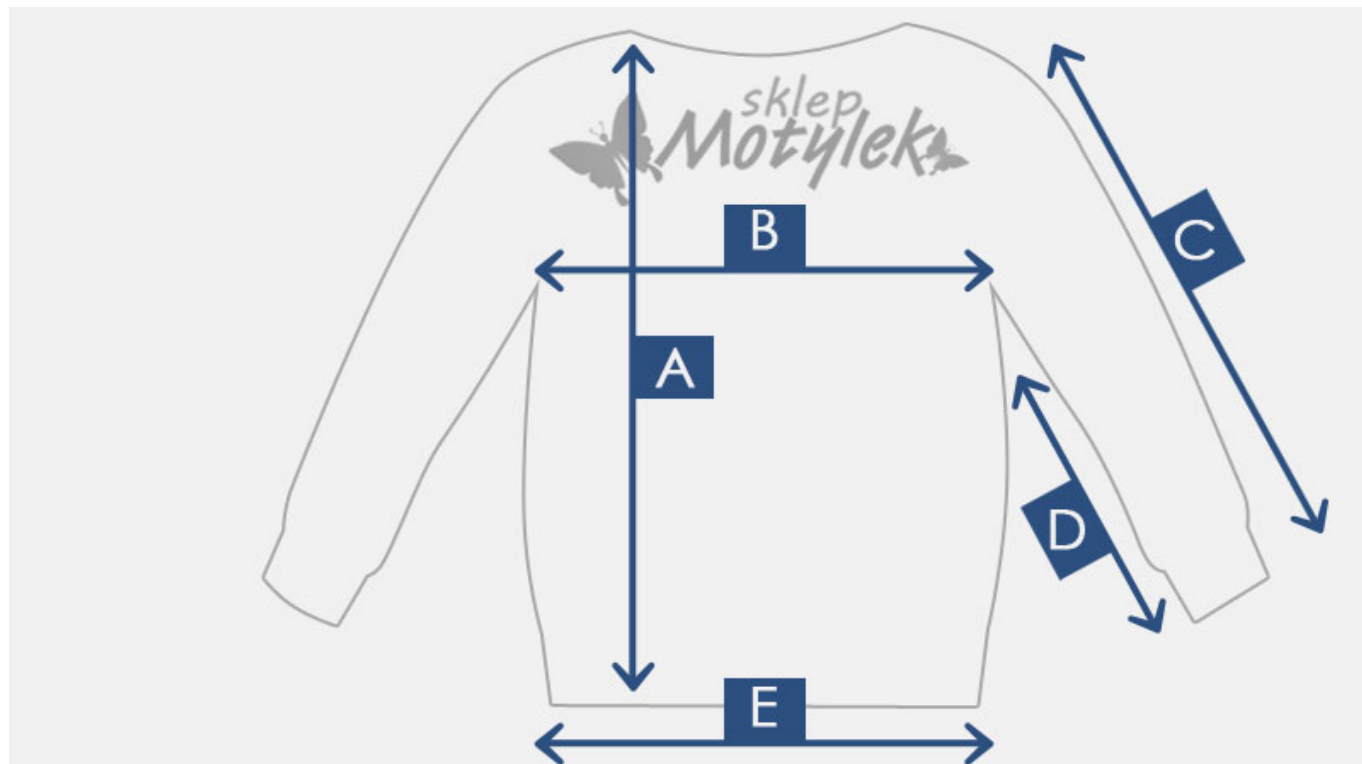


Dane aktualne na dzień: 23-04-2026 12:23

Link do produktu: <https://sklep-motylek.pl/kurteczka-dziecieca-z-imitacji-futra-szara-p-2027.html>

Opis produktu

PRZEPIĘKNA KURTECZKA DLA DZIEWCZYNKI Z IMITACJI FUTRA

- Bardzo praktyczny i wygodny **model z kapturem**
- Zapinany na zamek
- Podeszwa gładka
- Kurteczka dostępna w kolorze **szarym**
- Skład: **100% poliester**

**KURTECZKA NA ŻYWO PREZENTUJE SIĘ REWELACYJNIE!
JEST PIĘKNA!**

Produkt posiada dodatkowe opcje:

Wiek: 4 lata , 6 lat

Tabela rozmiarów

A - długość całkowita

B - szerokość klatki piersiowej

C - długość zewnętrzna rękawa

D - długość rękawa od pach

E - szerokość pas

* wymiary +/- 2 cm