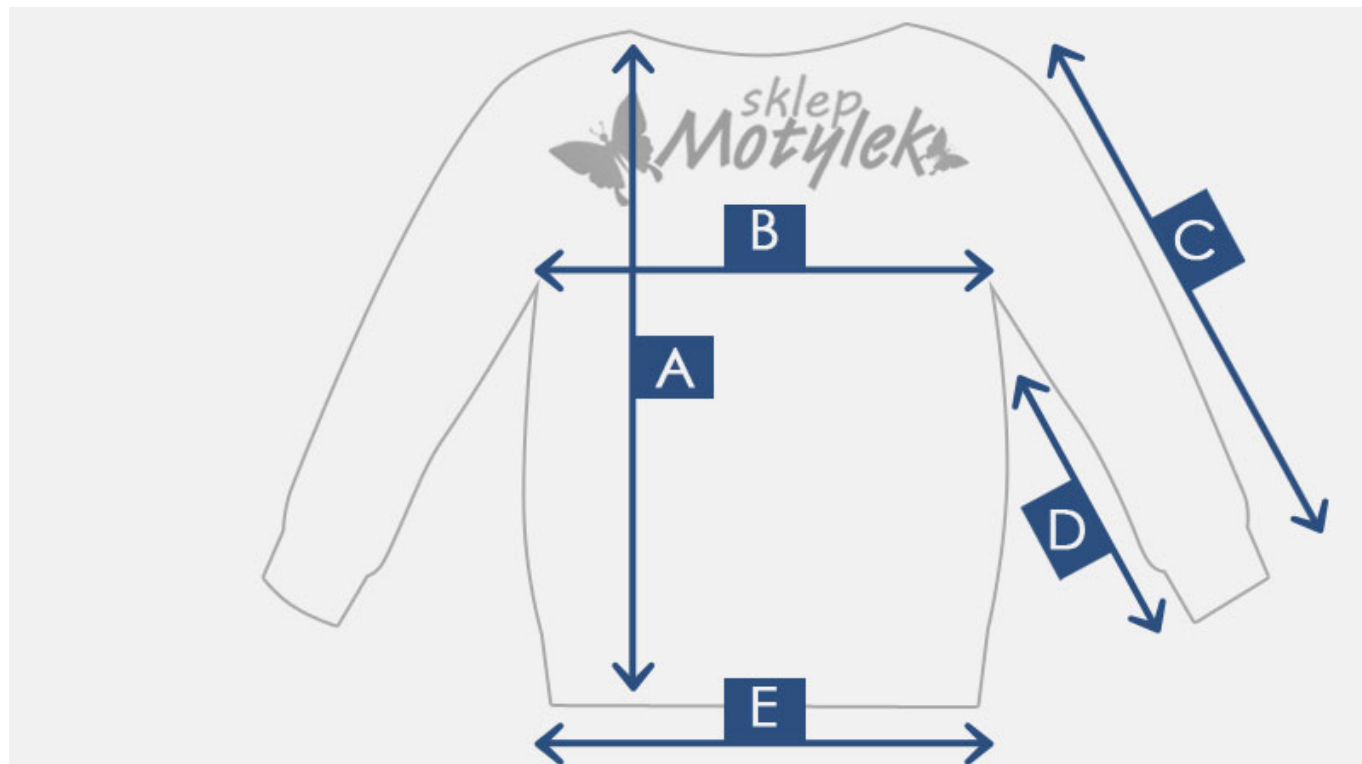


Dane aktualne na dzień: 03-04-2025 21:40

Link do produktu: <https://sklep-motylek.pl/kurteczka-dziecieca-z-imitacji-futra-szara-p-2027.html>

Opis produktu

PRZEPIĘKNA KURTECZKA DLA DZIEWCZYNKI Z IMITACJI FUTRA

- Bardzo praktyczny i wygodny **model z kapturem**
- Zapinany na zamek
- Podeszwa gładka
- Kurteczka dostępna w kolorze **szarym**
- Skład: **100% poliester**

**KURTECZKA NA ŻYWO PREZENTUJE SIĘ REWELACYJNIE!
JEST PIĘKNA!**

Produkt posiada dodatkowe opcje:

Wiek: 10 lat , 4 lata , 6 lat

Tabela rozmiarów

A - długość całkowita

B - szerokość klatki piersiowej

C - długość zewnętrzna rękawa

D - długość rękawa od pach

E - szerokość pas

* wymiary +/- 2 cm