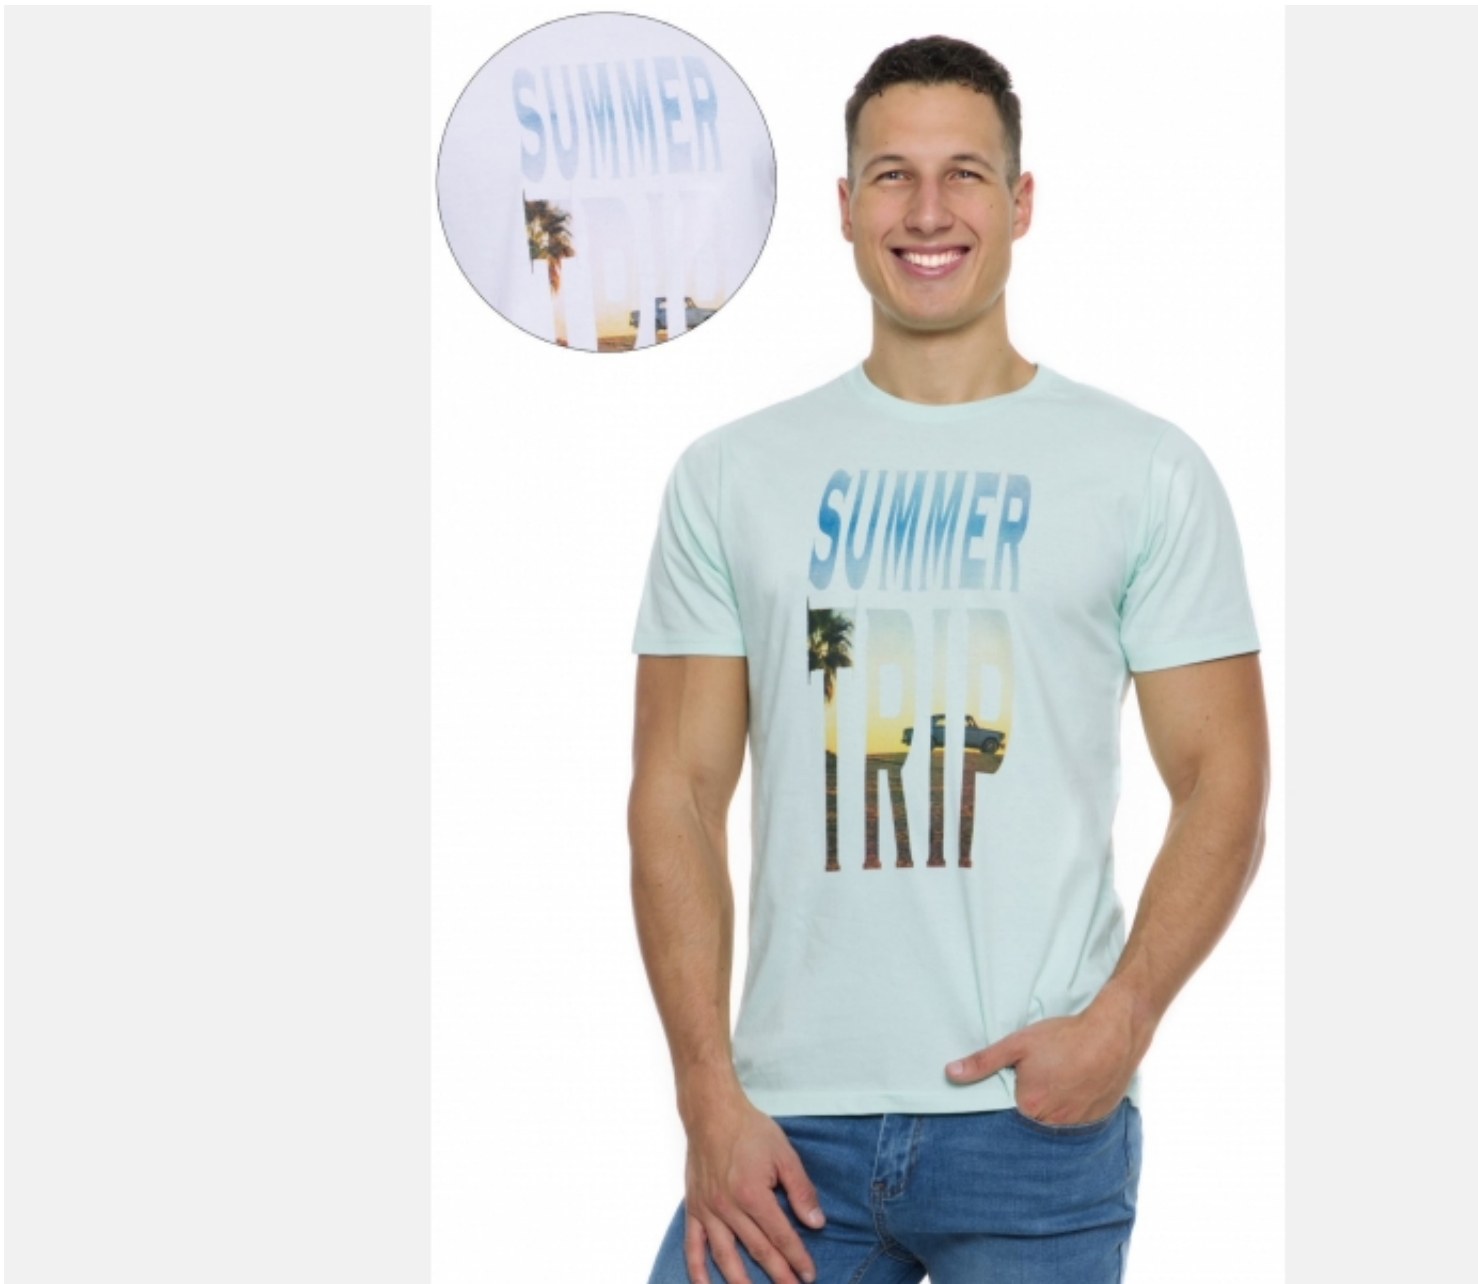

Link do produktu: <https://sklep-motylek.pl/koszulka-meska-summer-trip-mietowa-moraj-p-2429.html>

### STYLOWA KOSZULKA MĘSKA FIRMY MORAJ

- Model z nadrukiem oraz napisem **"SUMMER TRIP"**
- Klasyczny, luźny krój wykonany z bawełny
- Dekolt okrągły, rękaw krótki
- Koszulka dostępna w kolorze **miętowym**
- Skład: **100% bawełna**

Koszulka na żywo jest świetna

Model występujący w pięknym kolorze!

Prosimy zwrócić uwagę na podane wymiary

Produkt posiada dodatkowe opcje:

Rozmiar: XXL