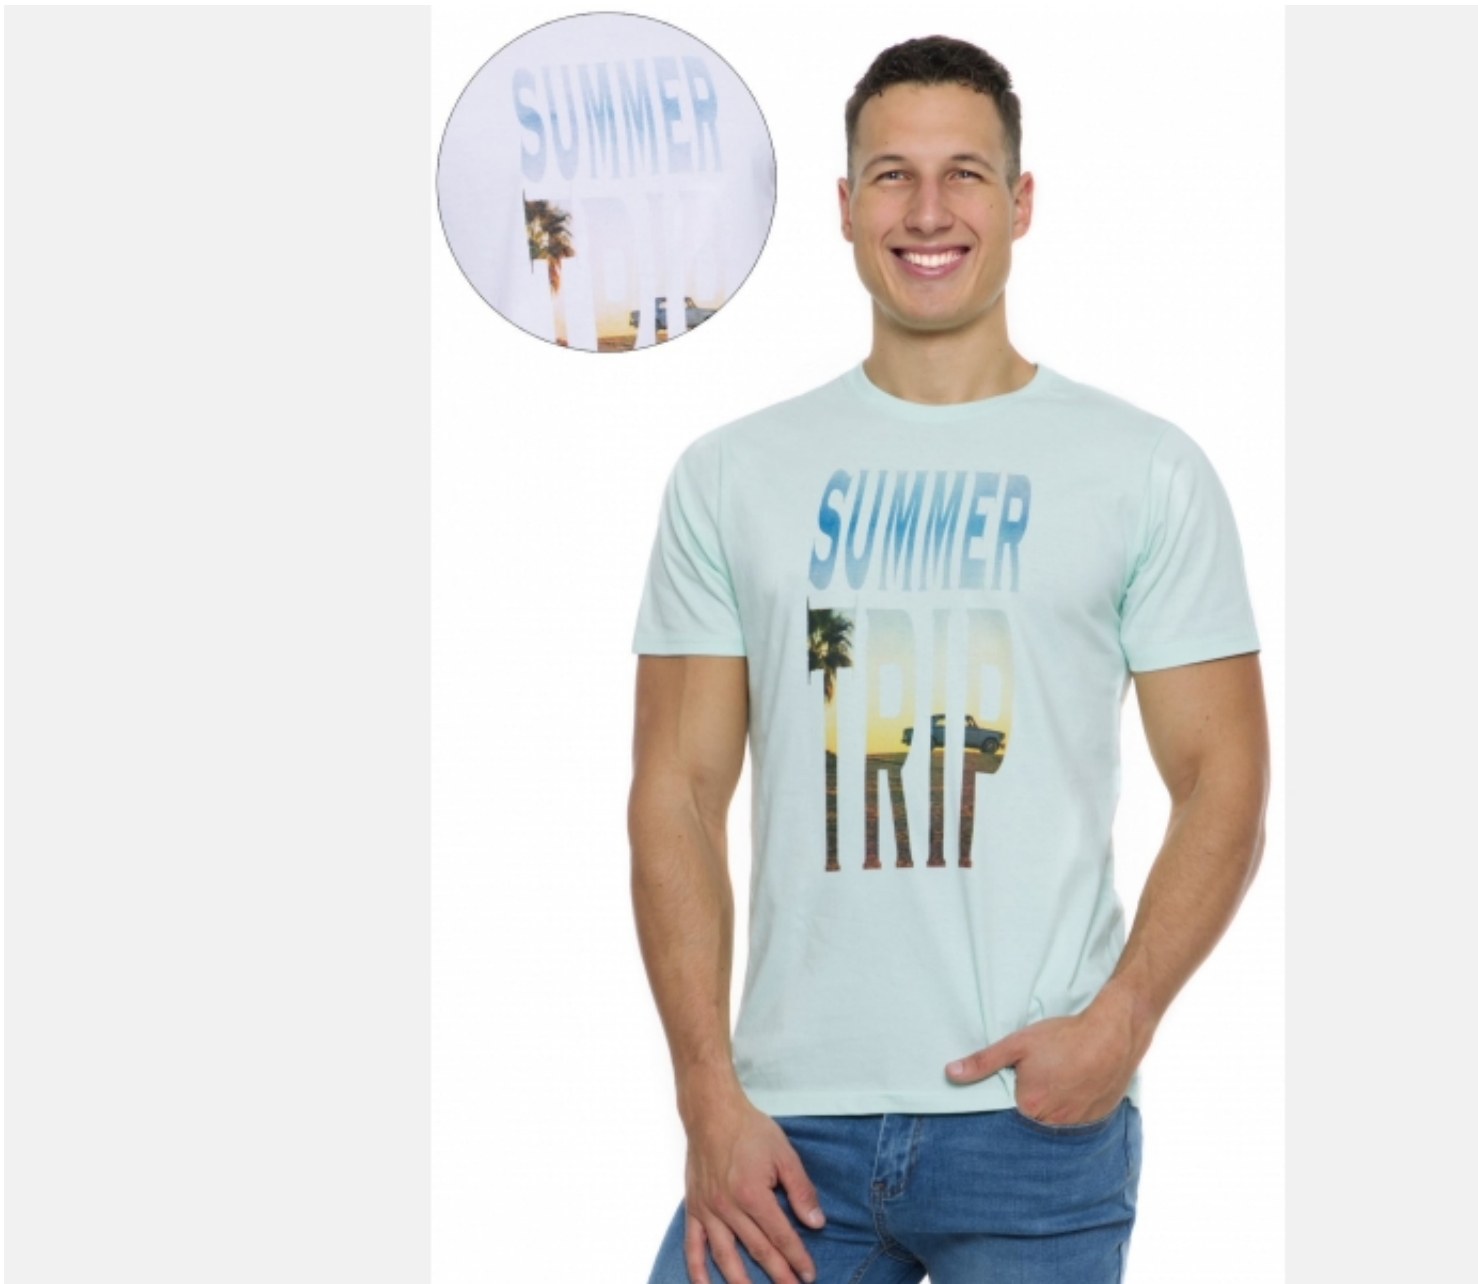

Dane aktualne na dzień: 08-05-2026 12:31

Link do produktu: <https://sklep-motylek.pl/koszulka-meska-summer-trip-mietowa-moraj-p-2429.html>

Opis produktu

STYLOWA KOSZULKA MĘSKA FIRMY MORAJ

- Model z nadrukiem oraz napisem **"SUMMER TRIP"**
- Klasyczny, luźny krój wykonany z bawełny
- Dekolt okrągły, rękaw krótki
- Koszulka dostępna w kolorze **miętowym**
- Skład: **100% bawełna**

Koszulka na żywo jest świetna

Model występujący w pięknym kolorze!

Prosimy zwrócić uwagę na podane wymiary

Produkt posiada dodatkowe opcje:

Rozmiar: XXL

Tabela rozmiarów

ROZMIAR	A	B	C
M	70 cm	48 cm x2	49 cm x2
L	74 cm	51 cm x2	51 cm x2
XL	75 cm	55 cm x2	55 cm x2
XXL	78 cm	56 cm x2	56 cm x2
3XL	79 cm	59 cm x2	59 cm x2

*wymiary +/- 2 cm, mierzone na płasko