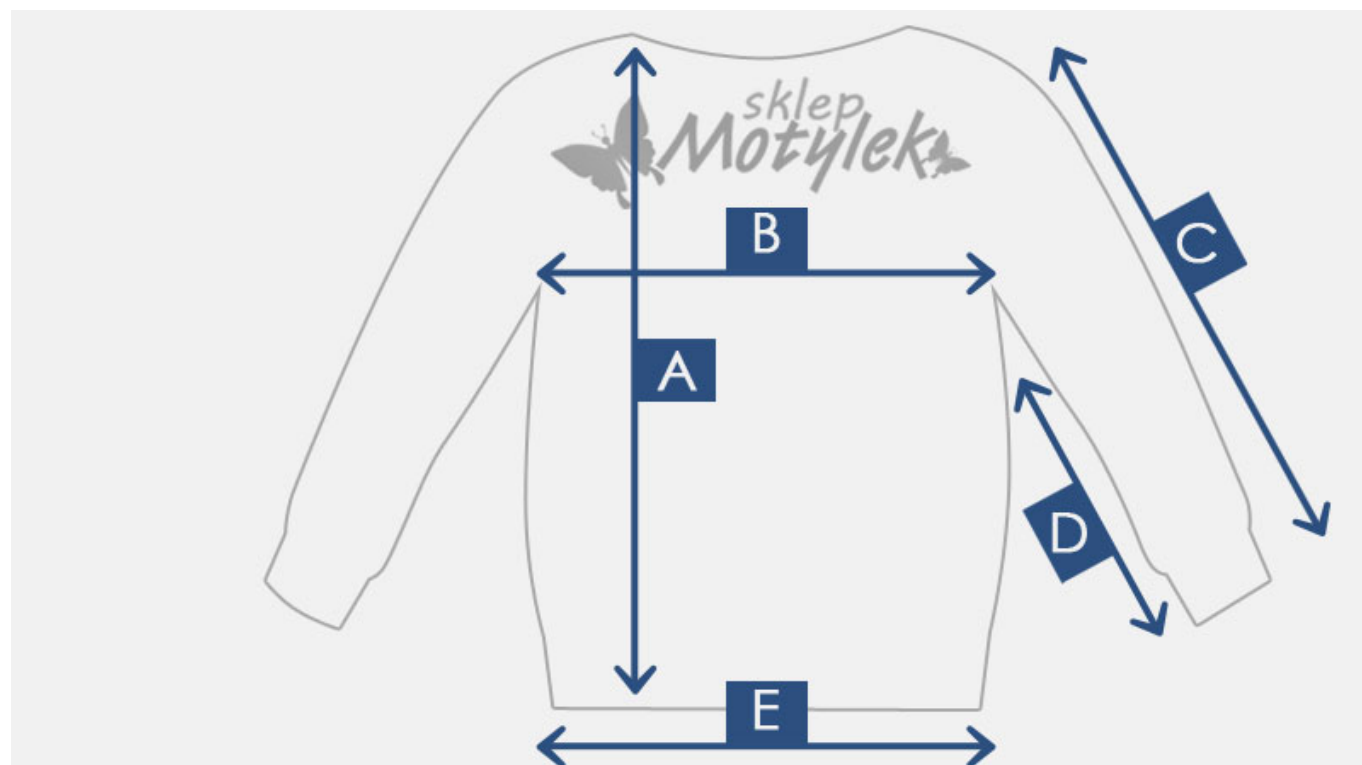

Link do produktu: <https://sklep-motylek.pl/koszula-mlodziezowa-elegancka-biala-dlugi-rekaw-p-3272.html>

Opis produktu

ELEGANCKA BIAŁA KOSZULA MŁODZIEŻOWA!

- Dostępna w kolorze **białym**, z długim rękawem
- Posiada małą kieszonkę na kłacie
- Elegancki model z kołnierzykiem
- Skład: **100% bawełna**
- **KOSZULA IDEALNIE SPRAWDZI SIĘ DO STYLIZACJI GALOWYCH**

PROSIMY ZWRÓCIĆ UWAGĘ NA PODANE WYMIARY!

Produkt posiada dodatkowe opcje:

Wiek: 12 lat

Tabela rozmiarów

A - długość całkowita

B - szerokość klatki piersiowej

C - długość zewnętrzna rękawa

D - długość rękawa od pach

E - szerokość pas

Rozmiar	A	B	C	D	E
6 lat 110/116	49 cm	37 cm x2	45 cm	35 cm	37 cm x2
8 lat 122/128	52 cm	38 cm x2	47 cm	37 cm	38 cm x2
10 lat 134/140	56 cm	40 cm x2	51 cm	40 cm	41 cm x2
12 lat 146/152	58 cm	40 cm x2	53 cm	43 cm	40 cm x2
14 lat 158/164	62 cm	43 cm x2	57 cm	45 cm	43 cm x2
16 lat 170/176	64 cm	44 cm x2	59 cm	46 cm	44 cm x2