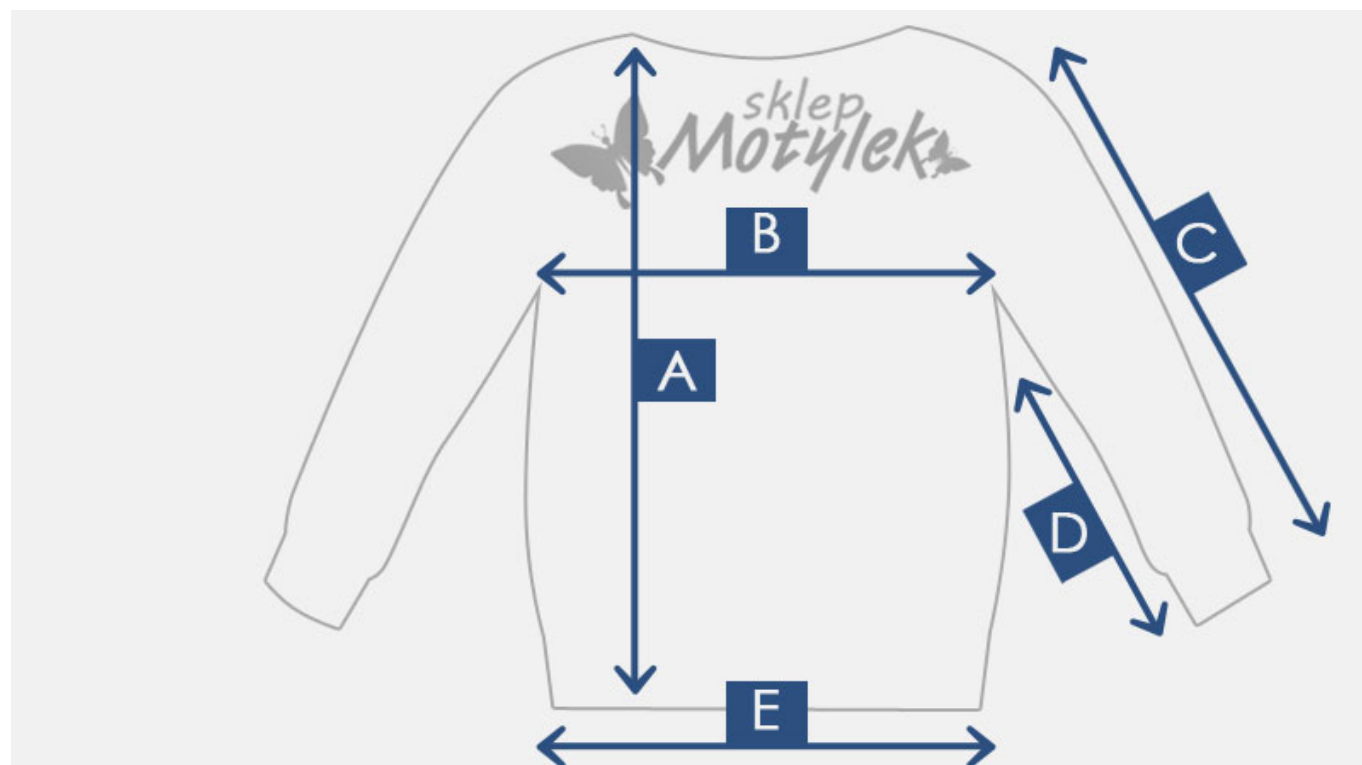

Produkt posiada dodatkowe opcje:

Wiek: 12 lat

Tabela rozmiarów

A - długość całkowita

B - szerokość klatki piersiowej

C - długość zewnętrzna rękawa

D - długość rękawa od pach

E - szerokość pas

Rozmiar	A	B	C	D	E
6 lat 110/116	49 cm	37 cm x2	45 cm	35 cm	37 cm x2
8 lat 122/128	52 cm	38 cm x2	47 cm	37 cm	38 cm x2
10 lat 134/140	56 cm	40 cm x2	51 cm	40 cm	41 cm x2
12 lat 146/152	58 cm	40 cm x2	53 cm	43 cm	40 cm x2
14 lat 158/164	62 cm	43 cm x2	57 cm	45 cm	43 cm x2
16 lat 170/176	64 cm	44 cm x2	59 cm	46 cm	44 cm x2