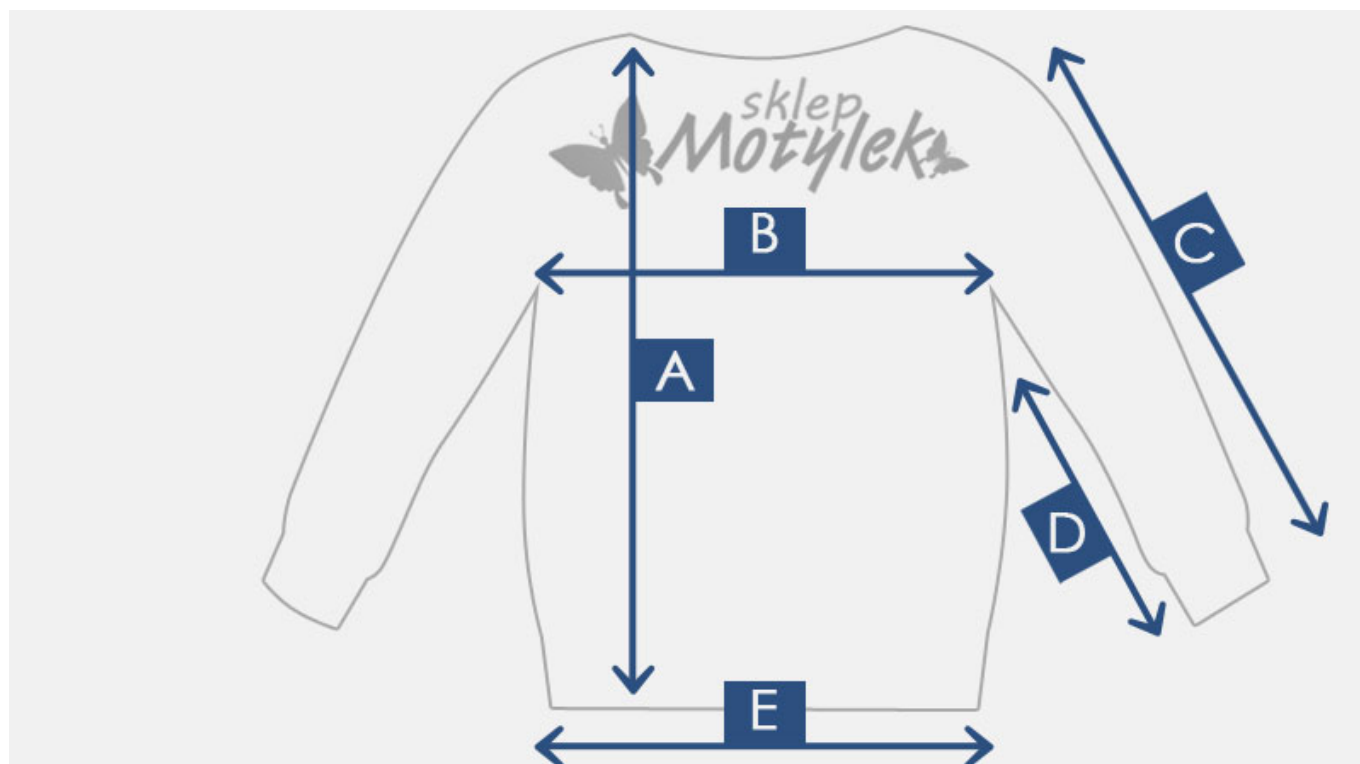

Link do produktu: <https://sklep-motylek.pl/koszula-chlopieca-krateczka-z-kolnierzykiem-niebieska-p-2255.html>

Opis produktu

ŚLICZNA I PRAKTYCZNA KOSZULA CHŁOPIĘCA

- **Koszula z kołnierzykiem**, zapinana na guziczki
- Model w **modną kratkę** z długim rękawem
- Posiada ozdobną naszywkę na kłacie
- Posiada dwie kieszonki (które nie są zapinane na guziki)
- Skład **85% bawełna**, 15% poliester
- **Koszula jest CIENKA!**
- Dostępna w kolorze **niebiesko-granatowo-żółtym**

KOSZULA IDEALNA DO SPORTOWYCH I ELEGANCKICH STYLIZACJI

Prosimy zwrócić uwagę na podane wymiary

Produkt posiada dodatkowe opcje:

Wiek: 14 lat

Tabela rozmiarów

- A - długość całkowita
- B - szerokość klatki piersiowej
- C - długość zewnętrzna rękawa
- D - długość rękawa od pach
- E - szerokość pas

Rozmiar	A-przód	B	C	D	E
4 lata	41 cm	31 cm x2	39 cm	32 cm	32 cm x2
6 lat	44 cm	33 cm x2	41 cm	33 cm	35 cm x2
12 lat	54 cm	39 cm x2	48 cm	39 cm	40 cm x2
14 lat	58 cm	40 cm x2	49 cm	40 cm	41 cm x2