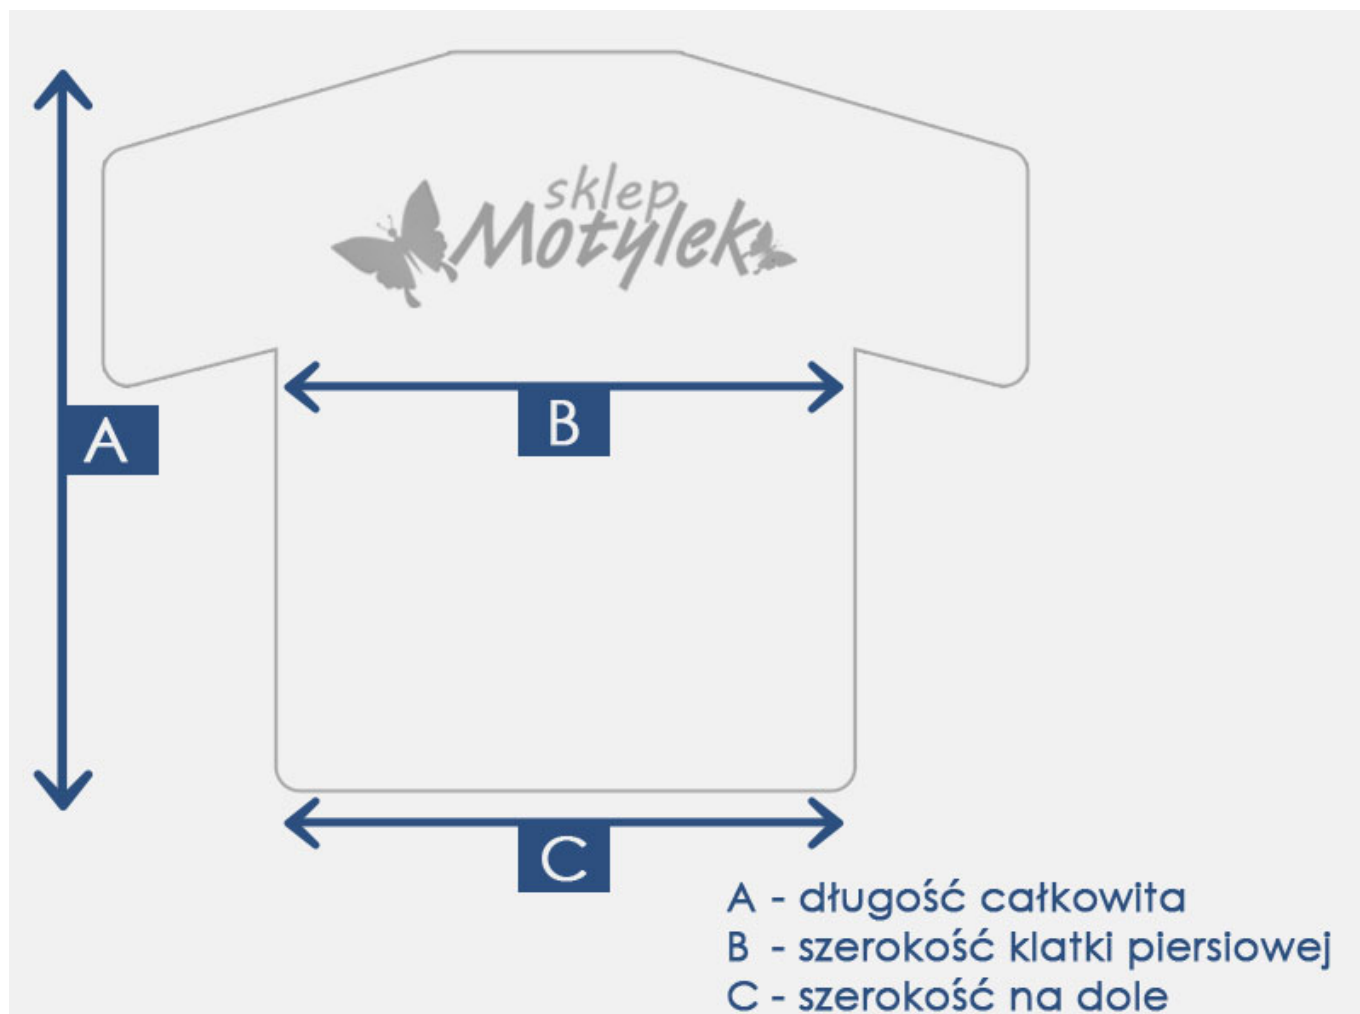

### ŚWIETNA I WYGODNA KOSZULA CHŁOPIĘCA!

- **Koszula jeansowa**, z kołnierzykiem na guziki
- Rękawy bawełniane, w kolorze szarym
- Koszula posiada dwie praktyczne kieszenie zapinane na guziki
- Model w **delikatne kotwice**
- Skład: **100% bawełna**
- Dostępna w kolorze **niebieskim (jasnym)**

### KOSZULA NA ŻYWO JEST MEGA!

**ŚWIETNY I WYGODNY MATERIAŁ!**

Prosimy zwrócić uwagę na podane wymiary

Produkt posiada dodatkowe opcje:

**Wiek:** 10 lat , 12 lat , 4 lata , 6 lat , 8 lat

## Tabela rozmiarów

Rozmiar	A	B	C
<b>4 lata</b>	44 cm	33 cm x2	34 cm x2
<b>6 lat</b>	48 cm	36 cm x2	37 cm x2
<b>8 lat</b>	52 cm	38 cm x2	39 cm x2
<b>10 lat</b>	57 cm	40 cm x2	41 cm x2
<b>12 lat</b>	61 cm	42 cm x2	43 cm x2

\* wymiary +/- 2 cm, mierzone na płasko