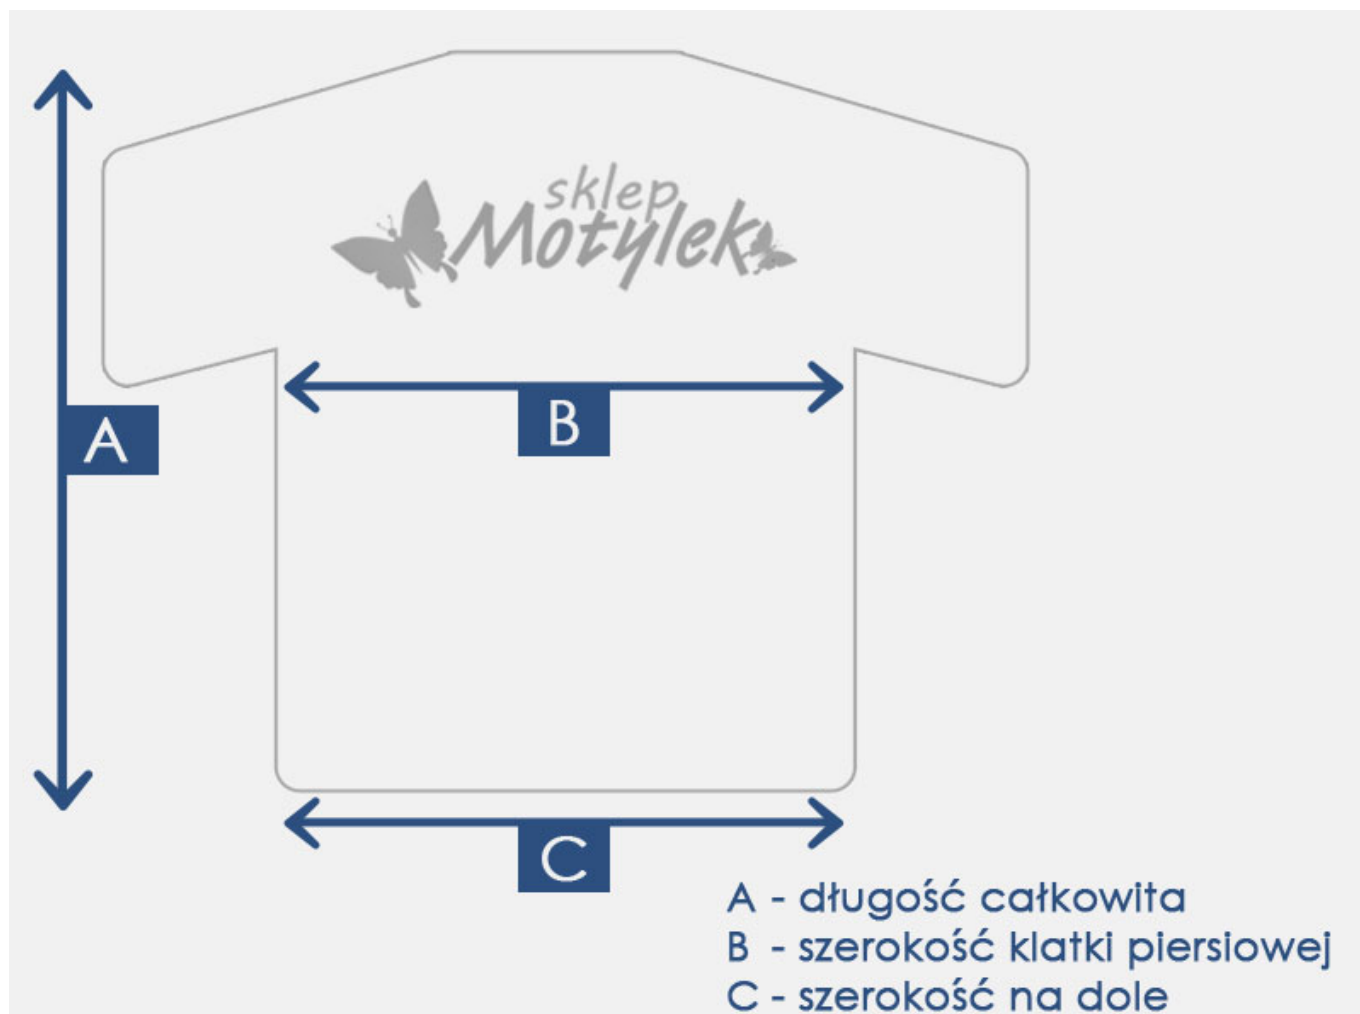


Dane aktualne na dzień: 03-04-2025 20:19

Link do produktu: <https://sklep-motylek.pl/koszula-chlopieca-elegancka-biala-p-1926.html>

Opis produktu

ELEGANCKA BIAŁA KOSZULA CHŁOPIĘCA

- Dostępna w kolorze białym, z krótkim rękawem
- Posiada małą kieszonkę na kłacie
- Elegancki model z kołnierzykiem
- Skład: **100% bawełna**
- **KOSZULA IDEALNIE SPRAWDZI SIĘ DO STYLIZACJI GALOWYCH**

PROSIMY ZWRÓCIĆ UWAGĘ NA PODANE WYMIARY!

Produkt posiada dodatkowe opcje:

Wiek: 3 lata

Tabela rozmiarów

Rozmiar	A	B	C
3 lata 92/98	38 cm	32 cm x2	33 cm x2
4 lata 98/104	40 cm	34 cm x2	35 cm x2
5 lat 104/110	44 cm	35 cm x2	36 cm x2
6 lat 110/116	48 cm	38 cm x2	37 cm x2
7 lat 116/122	51 cm	39 cm x2	38 cm x2