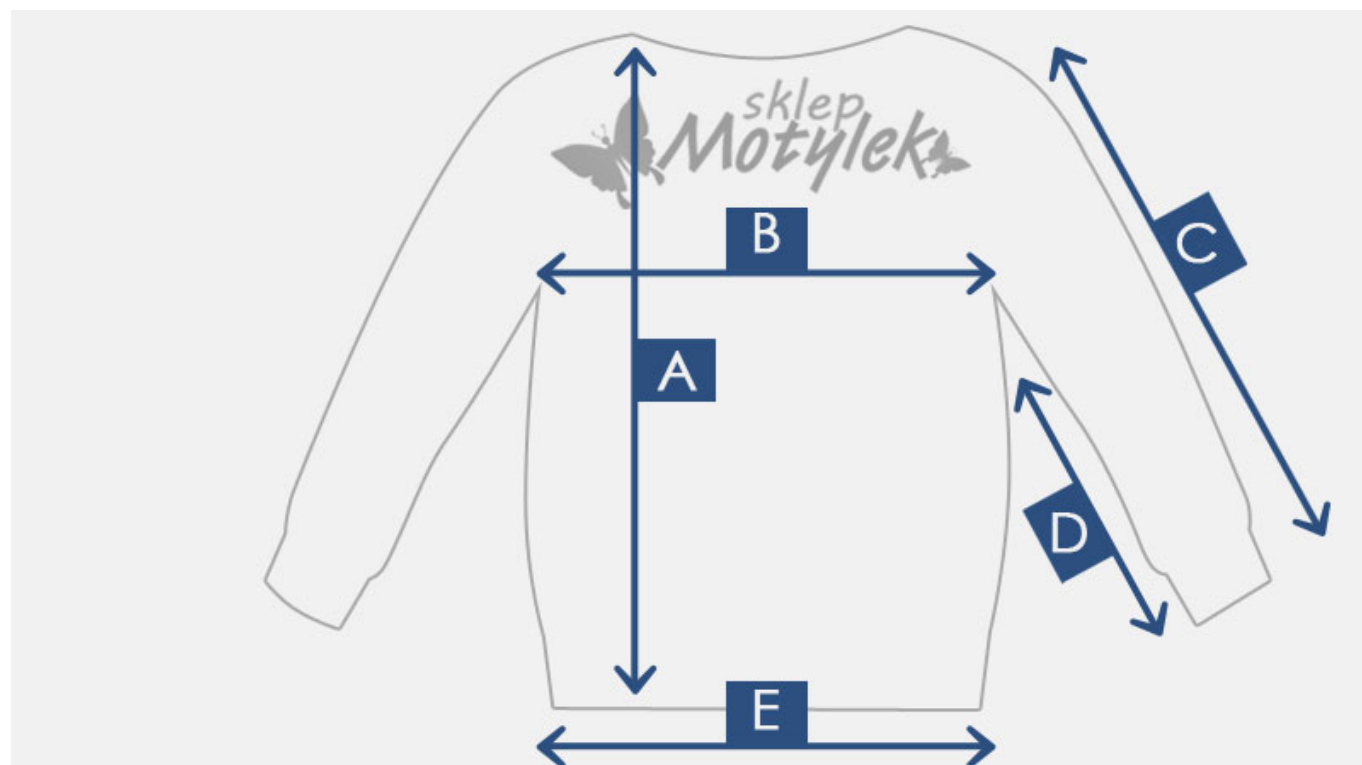

Link do produktu: <https://sklep-motylek.pl/koszula-chlopieca-elegancka-biala-dlugi-rekaw-p-1977.html>

Opis produktu

ELEGANCKA BIAŁA KOSZULA CHŁOPIĘCA

- Dostępna w kolorze białym, z długim rękawem
- Posiada małą kieszonkę na kłacie
- Elegancki model z kołnierzykiem
- Skład: **100% bawełna**
- **KOSZULA IDEALNIE SPRAWDZI SIĘ DO STYLIZACJI GALOWYCH**

PROSIMY ZWRÓCIĆ UWAGĘ NA PODANE WYMIARY!

Produkt posiada dodatkowe opcje:

Wiek: 3 lata , 4 lata , 6 lat

Tabela rozmiarów

A - długość całkowita

B - szerokość klatki piersiowej

C - długość zewnętrzna rękawa

D - długość rękawa od pach

E - szerokość pas

Rozmiar	A	B	C	D	E
3 lata 92/98	39 cm	30 cm x2	35 cm	28 cm	31 cm x2
4 lata 98/104	42 cm	33 cm x2	38 cm	29 cm	33 cm x2
5 lat 104/110	45 cm	35 cm x2	41 cm	33 cm	35 cm x2
6 lat 110/116	48 cm	36 cm x2	44 cm	34 cm	36 cm x2
7 lat 122/128	50 cm	38 cm x2	47 cm	37 cm	38 cm x2