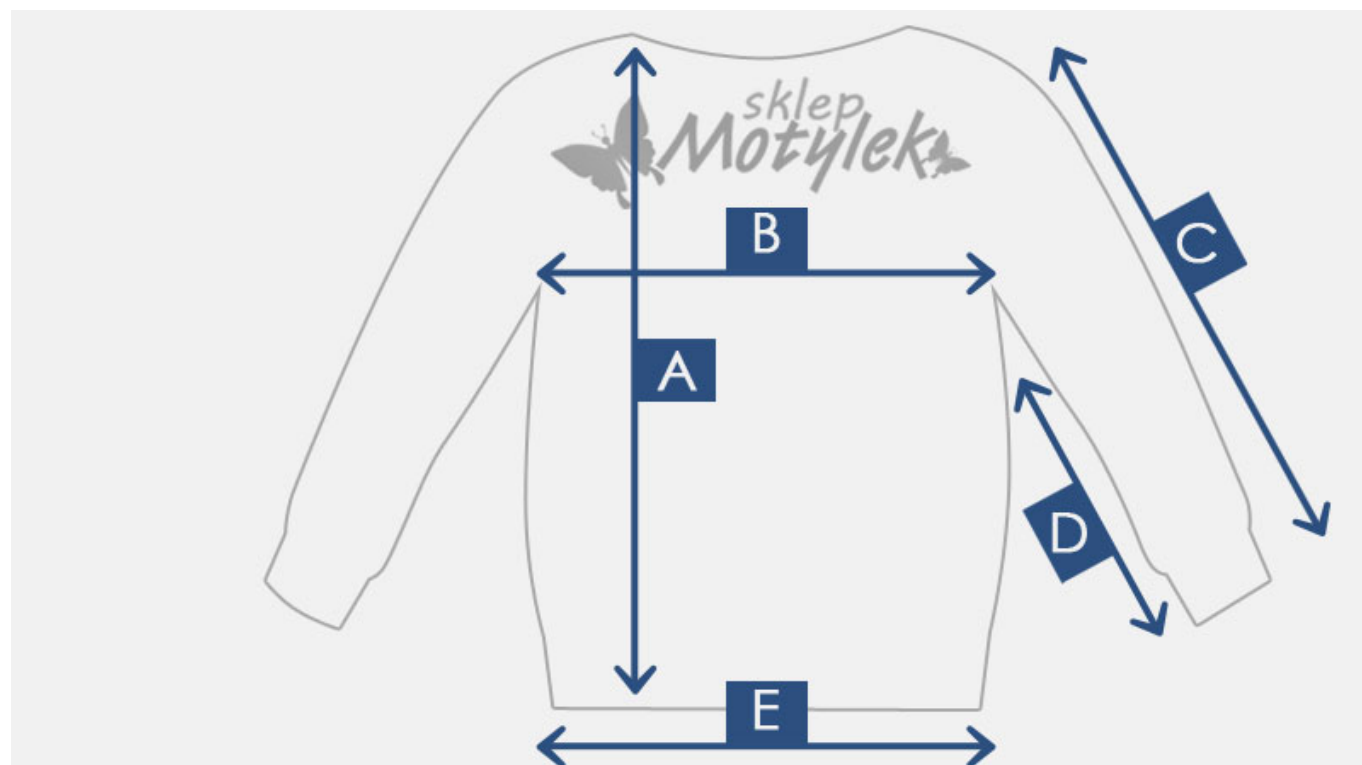


Dane aktualne na dzień: 09-04-2026 13:38

Link do produktu: <https://sklep-motylek.pl/koszula-chlopieca-elegancka-biala-dlugi-rekaw-p-1977.html>

Opis produktu

ELEGANCKA BIAŁA KOSZULA CHŁOPIĘCA

- Dostępna w kolorze białym, z długim rękawem
- Posiada małą kieszonkę na kłacie
- Elegancki model z kołnierzykiem
- Skład: **100% bawełna**
- **KOSZULA IDEALNIE SPRAWDZI SIĘ DO STYLIZACJI GALOWYCH**

PROSIMY ZWRÓCIĆ UWAGĘ NA PODANE WYMIARY!

Produkt posiada dodatkowe opcje:

Wiek: 3 lata , 4 lata , 6 lat

Tabela rozmiarów

A - długość całkowita

B - szerokość klatki piersiowej

C - długość zewnętrzna rękawa

D - długość rękawa od pach

E - szerokość pas

Rozmiar	A	B	C	D	E
3 lata 92/98	39 cm	30 cm x2	35 cm	28 cm	31 cm x2
4 lata 98/104	42 cm	33 cm x2	38 cm	29 cm	33 cm x2
5 lat 104/110	45 cm	35 cm x2	41 cm	33 cm	35 cm x2
6 lat 110/116	48 cm	36 cm x2	44 cm	34 cm	36 cm x2
7 lat 122/128	50 cm	38 cm x2	47 cm	37 cm	38 cm x2