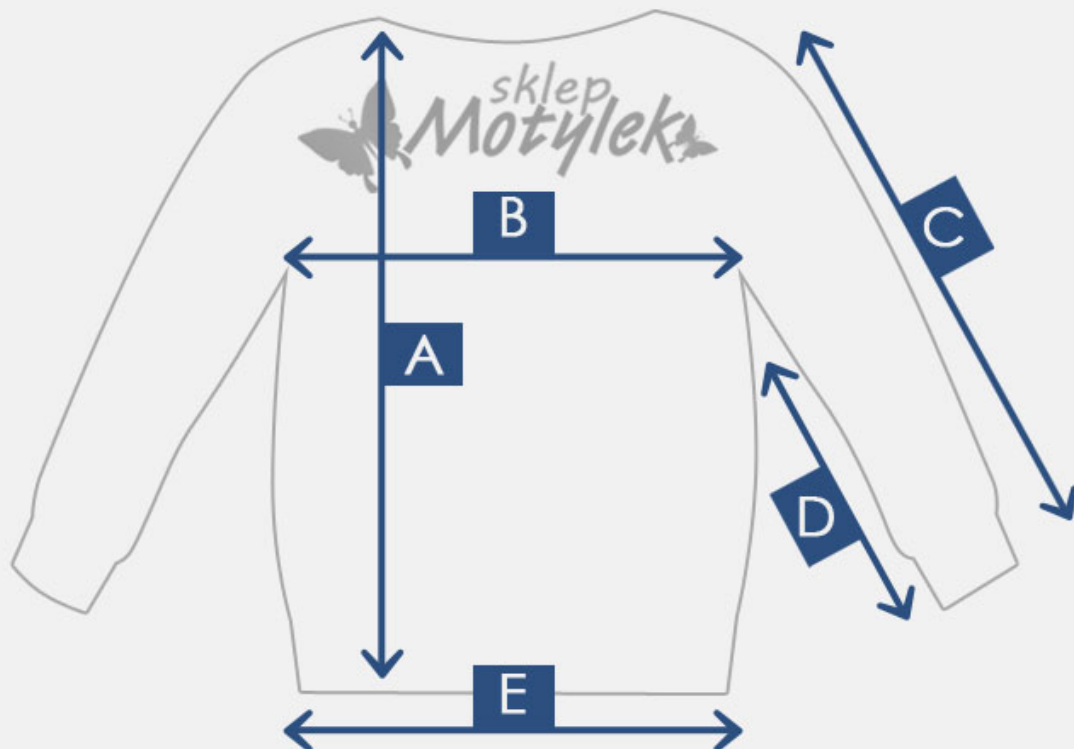

Dane aktualne na dzień: 09-07-2026 23:23

Link do produktu: <https://sklep-motylek.pl/koszula-chlopieca-elegancka-biala-dlugi-rekaw-p-1977.html>

Koszula chłopięca ELEGANCKA BIAŁA długi rękaw

Cena	48,00 zł
Dostępność	Dostępny
Czas wysyłki	48 godzin

Opis produktu

ELEGANCKA BIAŁA KOSZULA CHŁOPIĘCA

- Dostępna w kolorze białym, z długim rękawem
- Posiada małą kieszonkę na kłacie
- Elegancki model z kołnierzykiem
- Skład: **100% bawełna**
- **KOSZULA IDEALNIE SPRAWDZI SIĘ DO STYLIZACJI GALOWYCH**

PROSIMY ZWRÓCIĆ UWAGĘ NA PODANE WYMIARY!

Produkt posiada dodatkowe opcje:

Wiek: 3 lata , 4 lata , 6 lat

Tabela rozmiarów

- A - długość całkowita
 B - szerokość klatki piersiowej
 C - długość zewnętrzna rękawa
 D - długość rękawa od pach
 E - szerokość pas

Rozmiar	A	B	C	D	E
3 lata 92/98	39 cm	30 cm x2	35 cm	28 cm	31 cm x2
4 lata 98/104	42 cm	33 cm x2	38 cm	29 cm	33 cm x2
5 lat 104/110	45 cm	35 cm x2	41 cm	33 cm	35 cm x2
6 lat 110/116	48 cm	36 cm x2	44 cm	34 cm	36 cm x2
7 lat 122/128	50 cm	38 cm x2	47 cm	37 cm	38 cm x2