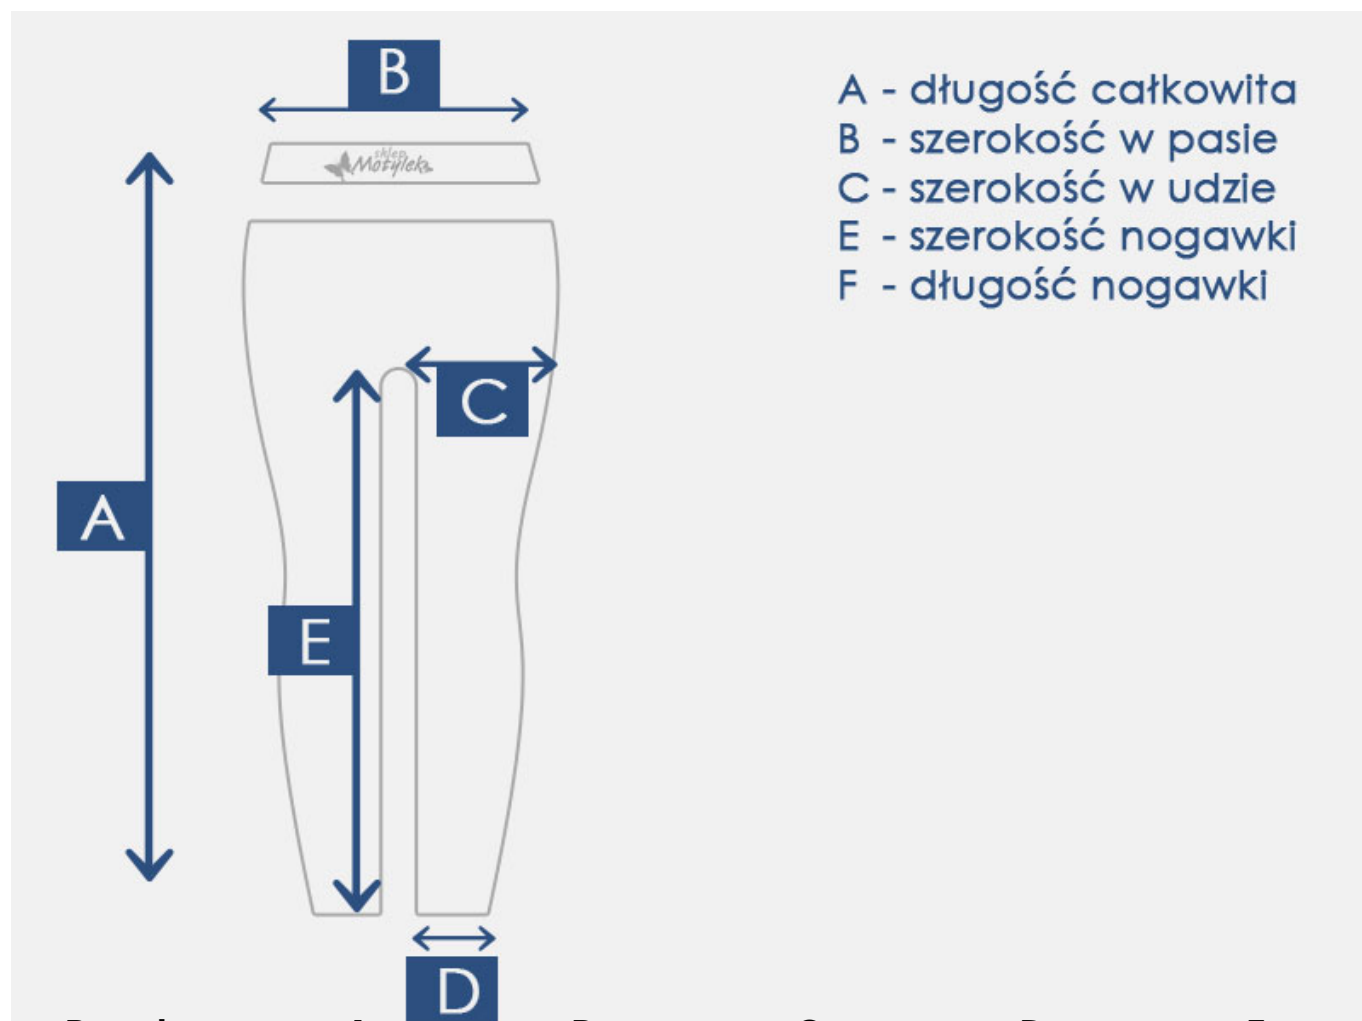

Link do produktu: <https://sklep-motylek.pl/klasyczne-legginsy-dziewczece-ozdobny-nadruk-czarne-p-3067.html>

Opis produktu

KLASYCZNE I MEGA WYGODNE LEGGINSY DZIEWCZĘCE!

- Praktyczny model z wąską nogawką
- Zdobione **nadrukiem w kolorze różowo-białym**
- Skład: **95% bawełna**, 5% elastan
- Dzięki dodatku elastanu, legginsy **zapewniają pełną swobodę ruchów**
- W pasie posiadają **rozciągliwą, nieuciskającą gumę**
- Dostępne w kolorze **CZARNYM**

Legginsy znakomicie sprawdzą się nie tylko na co dzień, ale także podczas aktywności fizycznej

SĄ NA PRAWDĘ MEGA!

Produkt posiada dodatkowe opcje:

Wiek: 4 lata , 6 lat

Tabela rozmiarów

Rozmiar	A	B	C	D	E
4 lata 98/104	54 cm	22 cm x2	16 cm x2	10 cm x2	37 cm
6 lat 110/116	61 cm	25 cm x2	17 cm x2	10 cm x2	44 cm
8 lat 122/128	68 cm	26 cm x2	19 cm x2	11 cm x2	51 cm
10 lat 134/140	76 cm	27 cm x2	20 cm x2	11 cm x2	56 cm
12 lat 146/152	80 cm	29 cm x2	21 cm x2	12 cm x2	59 cm

* wymiary +/- 1 cm, mierzone na płasko