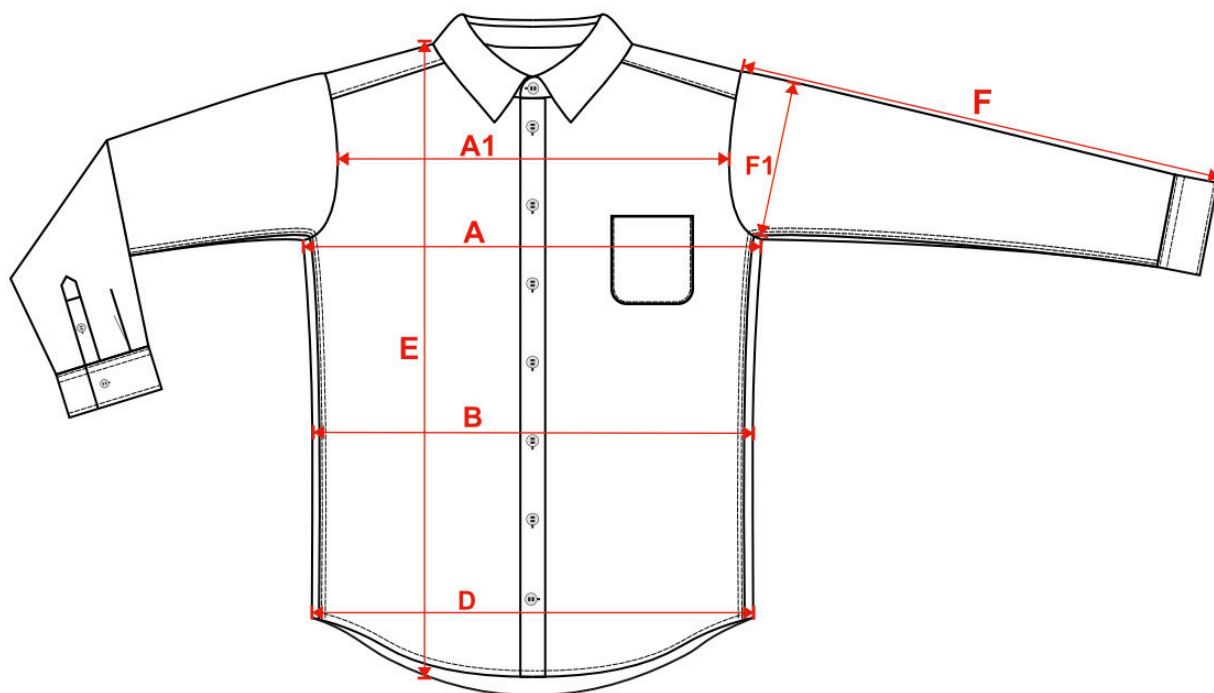

Link do produktu: <https://sklep-motylek.pl/klasyczna-koszula-meska-jeansowa-czarna-moraj-p-3106.html>

Opis produktu

MEGA WYGODNA I STYLÓWA KOSZULA MĘSKA JEANSOWA FIRMY MORAJ!

- Koszula męska **zapinana na napy**, wykonana w **100% z naturalnej bawełny**
- Dzięki wysokiej jakości materiałowi, koszula jest **przewiewna i miła w dotyku**, zapewniając pełną wygodę przez cały dzień
- Idealnie nada się zarówno na co dzień, jak i na nieformalne spotkania
- **Dopasowany krój oraz subtelne logo firmy** umieszczone z tyłu pod kołnierzykiem dodają elegancji i wyróżniają koszulę na tle innych
- Dostępna w bardzo praktycznym **czarnym** kolorze
- Kod produktu: OKM5500-001, producent **MORAJ**
- Skład: **100% bawełna**

Rozmiar: L , XXL

Tabela rozmiarów

M O R A J

	S	M	L	XL	XXL	3XL
A	55	57	60	63	66	70
A1	41,5	42,7	44,5	46,3	48,1	50,5
B	53	55	58	61	64	68
D	54	56	59	62	65	69
E	74,5	76	78	80	82	82
F1	20	20,5	21,5	22,5	23,5	25
F	63,2	64,6	66	67,4	68,8	68,8