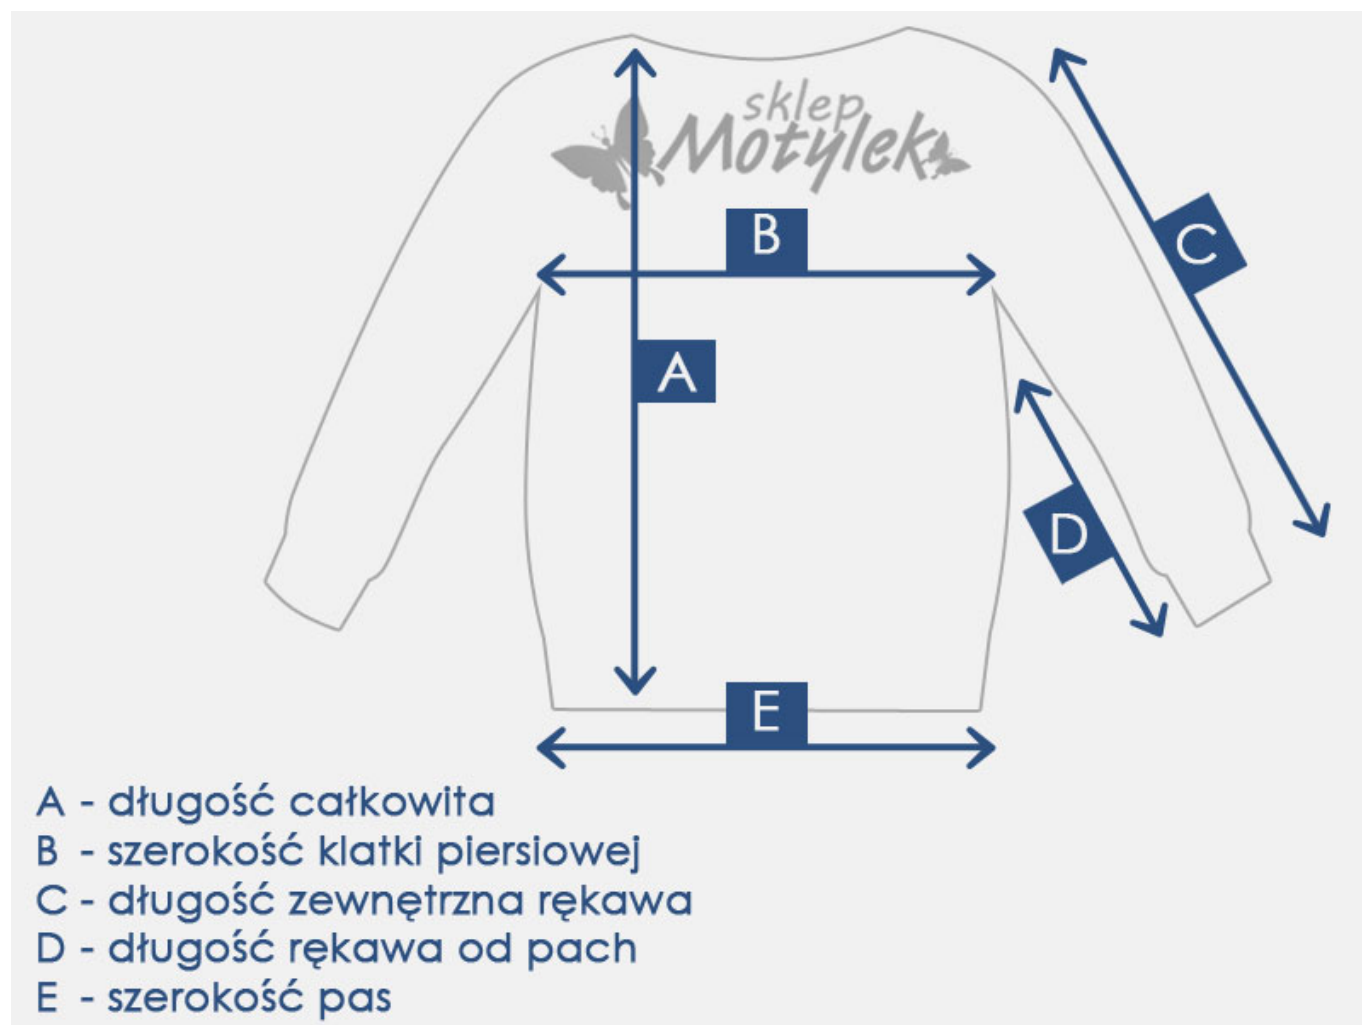

Link do produktu: <https://sklep-motylek.pl/klasyczna-jeansowa-katana-damska-niebieska-p-3157.html>

Opis produktu

REWELACYJNA KLASYCZNA KATANA JEANSOWA! UNIWERSALNA I BARDZO WYGODNA

- Katan dostępna w kolorze **niebieskim, z bardzo delikatnymi przetarciami**
- Klasyczny model zapinany **guzikami**, z kołnierzykiem
- Dodatkowo posiada kilka **praktycznych kieszeń**, w tym dwie zapinane na guziki
- Skład: **83% bawełna**, 15,5% poliester, 1,5% elastan
- Jeansowa katana **pasuje do wielu różnych stylizacji**. Jest **łatwa do połączenia z różnymi ubraniami**, takimi jak t-shirty, sukienki, spódnice, czy spodnie. Dzięki temu **jest praktyczna** i można ją nosić na co dzień, zarówno do pracy, jak i na spotkania ze znajomymi

NA ŻYWO JEST MEGA!

Jeansowa katana to element garderoby, który nigdy nie wychodzi z mody!

Produkt posiada dodatkowe opcje:

Rozmiar: S

Tabela rozmiarów

Rozmiar	A	B	C	D	E
S/36	52 cm	44 cm x2	60 cm	46 cm	40 cm x2
M/38	52 cm	46 cm x2	60 cm	46 cm	43 cm x2
L/40	53 cm	51 cm x2	61 cm	48 cm	48 cm x2

* wymiary mierzone na płasko