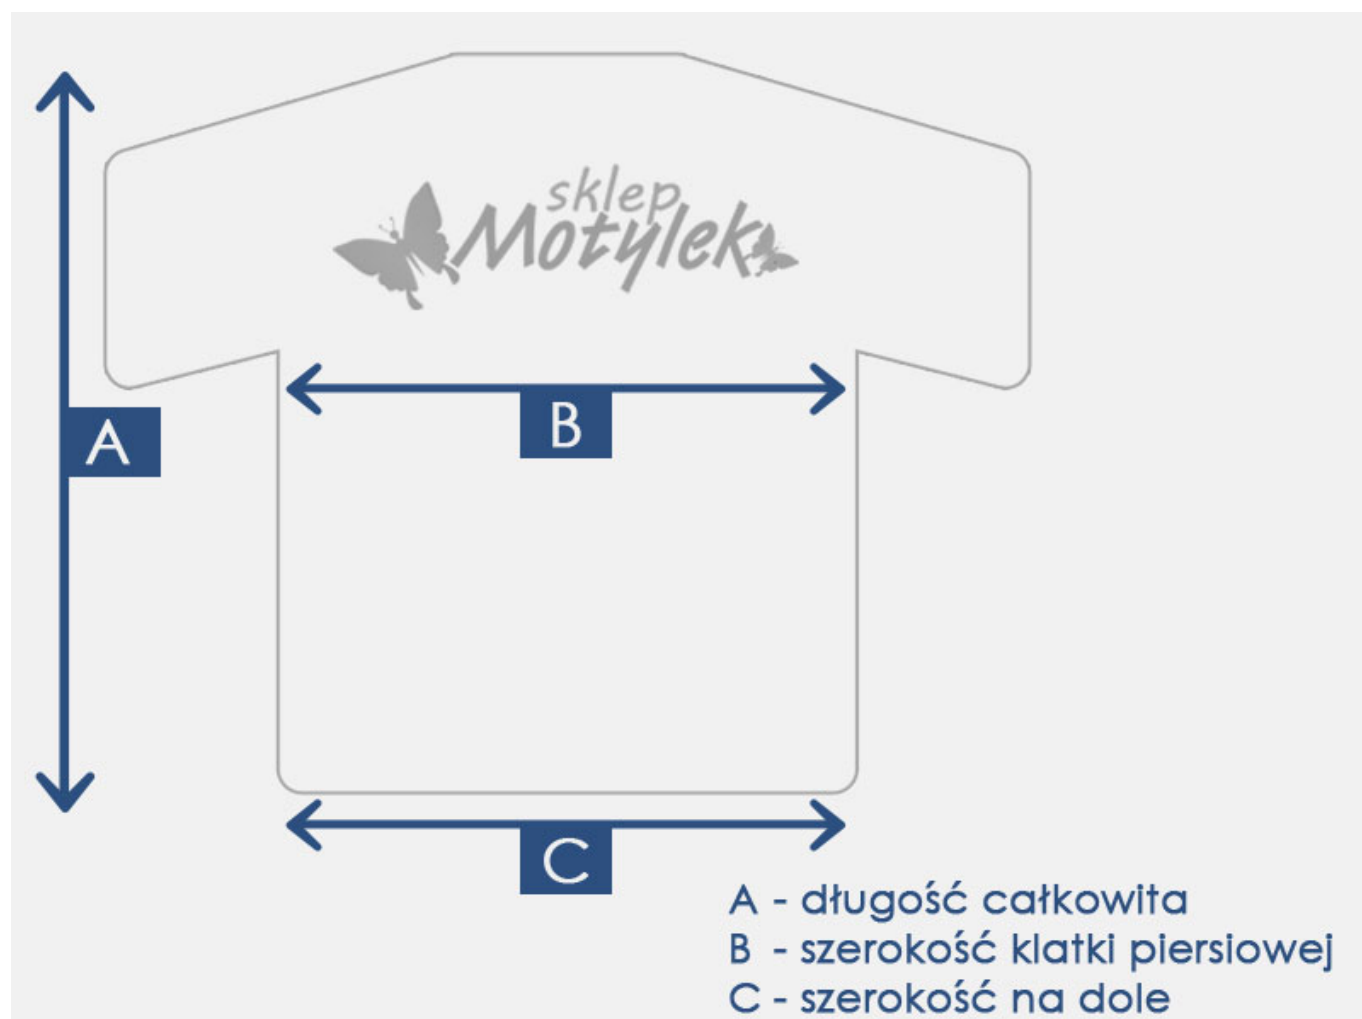

Link do produktu: <https://sklep-motylek.pl/kamizelka-damska-z-kapturem-duze-rozmiary-p-2388.html>

Opis produktu

ŚWIETNY BEZRĘKAWNIK DAMSKI!

- Mega wygodna i praktyczna kamizelka damska
- Posiada **nieodpinany kaptur** oraz **dwie praktyczne kieszenie**
- Zapinana na zamek
- **NA ŻYWO PREZENTUJE SIĘ SUPER!**
- Dostępna w kolorze grafitowym
- Skład: **100% poliester**

PROSIMY ZWRÓCIĆ UWAGĘ NA PODANE WYMIARY

Produkt posiada dodatkowe opcje:

Rozmiar: 46

Tabela rozmiarów

ROZMIAR	A- tył	B	C
46	88 cm	56 cm x2	57 cm x2
48	88 cm	57 cm x2	60 cm x2
50	88 cm	59 cm x2	62 cm x2

* wymiary +/- 2 cm, mierzone na płasko