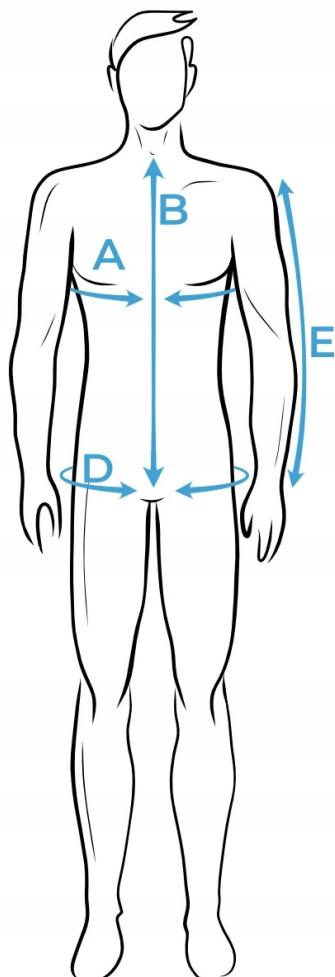

- Męska **kurtka puchowa o kroju boxy**, która idealnie łączy funkcjonalność z miejską estetyką.
- Ten model kurtki boxy to **doskonały wybór na zimowe dni** - zapewnia skuteczną ochronę przed chłodem dzięki

-
- syntetycznemu wypełnieniu, które imituje właściwości naturalnego puchu, jednocześnie pozostając lekkim.
- Kurtka posiada **prosty, luźny fason typu boxy**, który nie krępuje ruchów i świetnie układa się na sylwetce.
 - **Wygodny kaptur** z wysokim kołnierzem chroni przed wiatrem i mrozem, a **zapinanie na zamek z dodatkową plisą** zwiększa komfort termiczny.
 - Kurtka pasuje zarówno do casualowych, jak i bardziej sportowych stylizacji.
 - Dostępna w kolorze: **GRANATOWYM**
 - Skład: **100% poliester**, **Podszewka: 100% poliester**
 - Kod produktu: **OMW9500-001**, firma: **MORAJ**
 - Dopasowanie: **Regular Fit**
 - Fason: **Pudełkowy**

Praktyczna, nowoczesna i wygodna - ta kurtka to zimowy niezbędny każdego mężczyzny.

Produkt posiada dodatkowe opcje:

Rozmiar: 3XL , M , L , XL , XXL

Tabela rozmiarów

M O R A J

Wymiar produktu	M	L	XL	2XL	3XL
A - Obwód klatki piersiowej	122	128	134	140	146
B - Długość całkowita	73	75	77	79	81
D - Obwód dołu	122	132	138	144	150
E - Długość rękawa	68	69	70	71	72