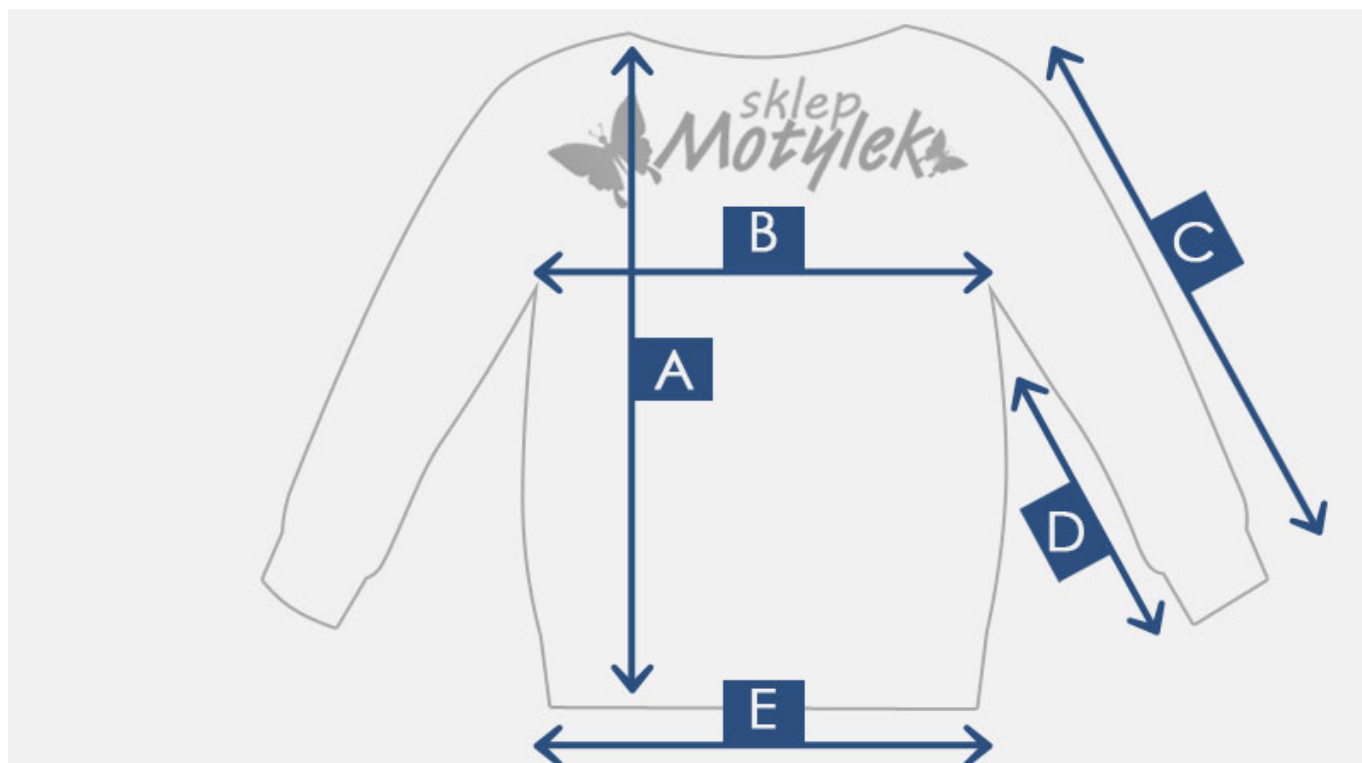


Dane aktualne na dzień: 03-04-2025 21:38

Link do produktu: <https://sklep-motylek.pl/granatowa-kurtka-meska-czarne-wstawki-p-160.html>

Opis produktu

- **Męska gładka kurtka bez kaptura**
- **Posiada trzy praktyczne kieszonki zapinane na zamek**
- **Dodatkowo kieszonka wewnątrz idealna na dokumenty czy telefon**
- **Świetny model z czarnymi wstawkami**
- **Skład: 65% bawełna oraz 35% poliester**

Produkt posiada dodatkowe opcje:

Rozmiar: M

Tabela rozmiarów

- A - długość całkowita
- B - szerokość klatki piersiowej
- C - długość zewnętrzna rękawa
- D - długość rękawa od pach
- E - szerokość pas

Rozmiar	A	B	C	D	E
M	70	56 x2	65	48	54 x2
L	73	58 x2	66	49	56 x2