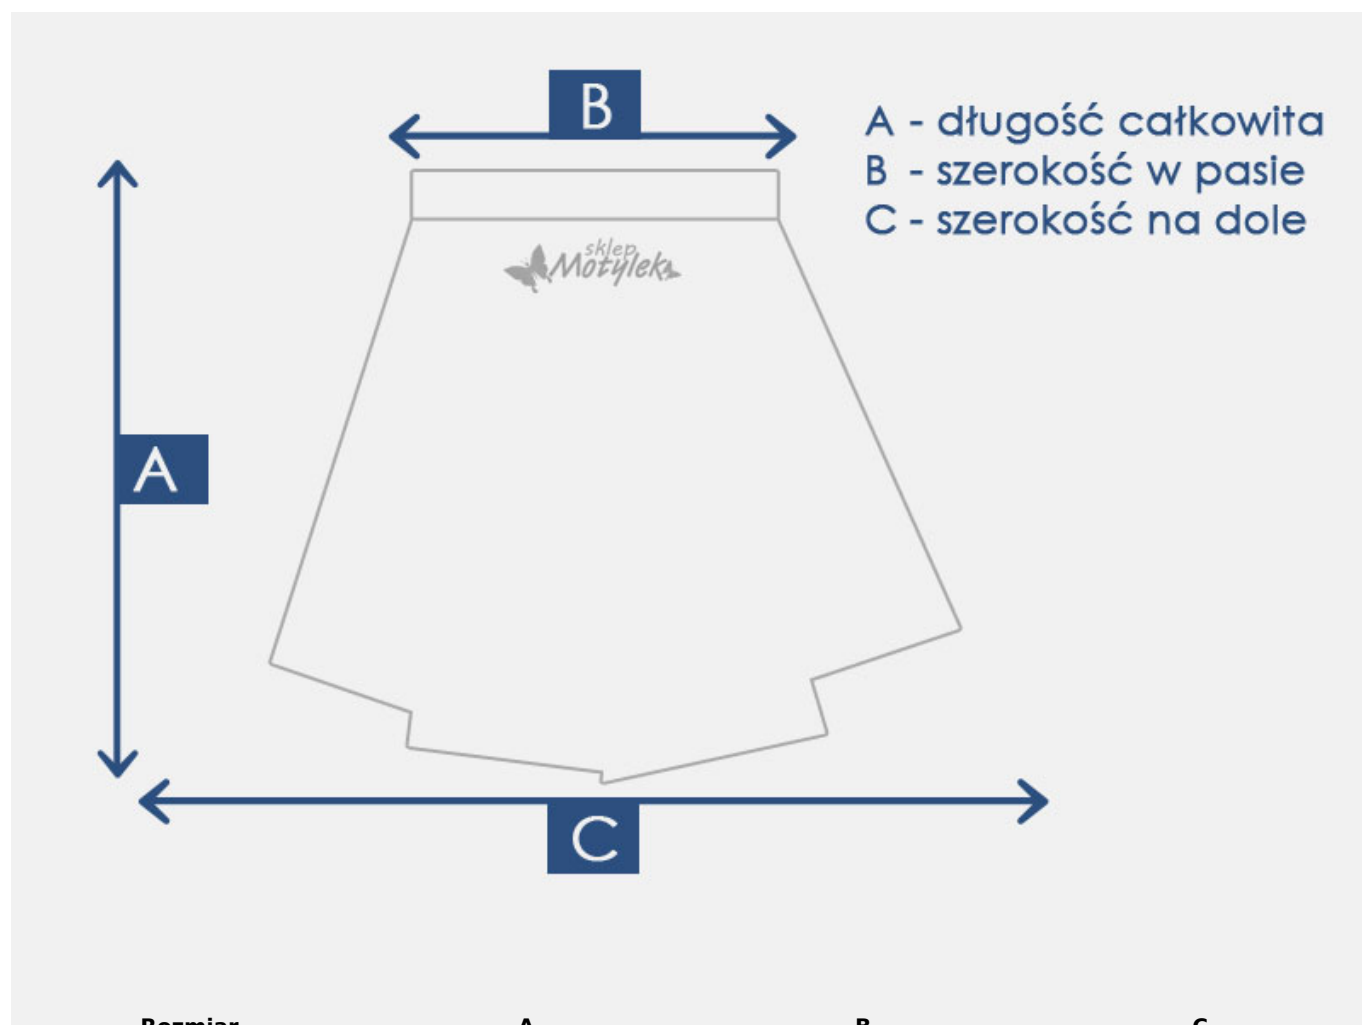

### REWELACYJNA I BARDZO WYGODNA SPÓDNICA DAMSKA!

- Bawełniana, długość **przed kolana**
- Posiada **dwie praktyczne kieszonki**
- Praktyczny i wygodny model **z gumka w pasie**
- Dodatkowo delikatne **rozciecie z tyłu**
- **Spódnica sportowa**, mega wygodna
- Idealna do sportowych i casualowych stylizacji
- Dostępna w kolorze **GRAFITOWYM** (na żywo kolor może się troszeczkę różnić od tych na zdjęciach)

Prosimy zwrócić uwagę na podane wymiary!

Produkt posiada dodatkowe opcje:

**Rozmiar:** 40 , 44

## Tabela rozmiarów

Rozmiar	A	B	C
40	52 cm	36 cm x2	45 cm x2
44	58 cm	38 cm x2	50 cm x2

\* wymiary +/- 2 cm, mierzone na płasko