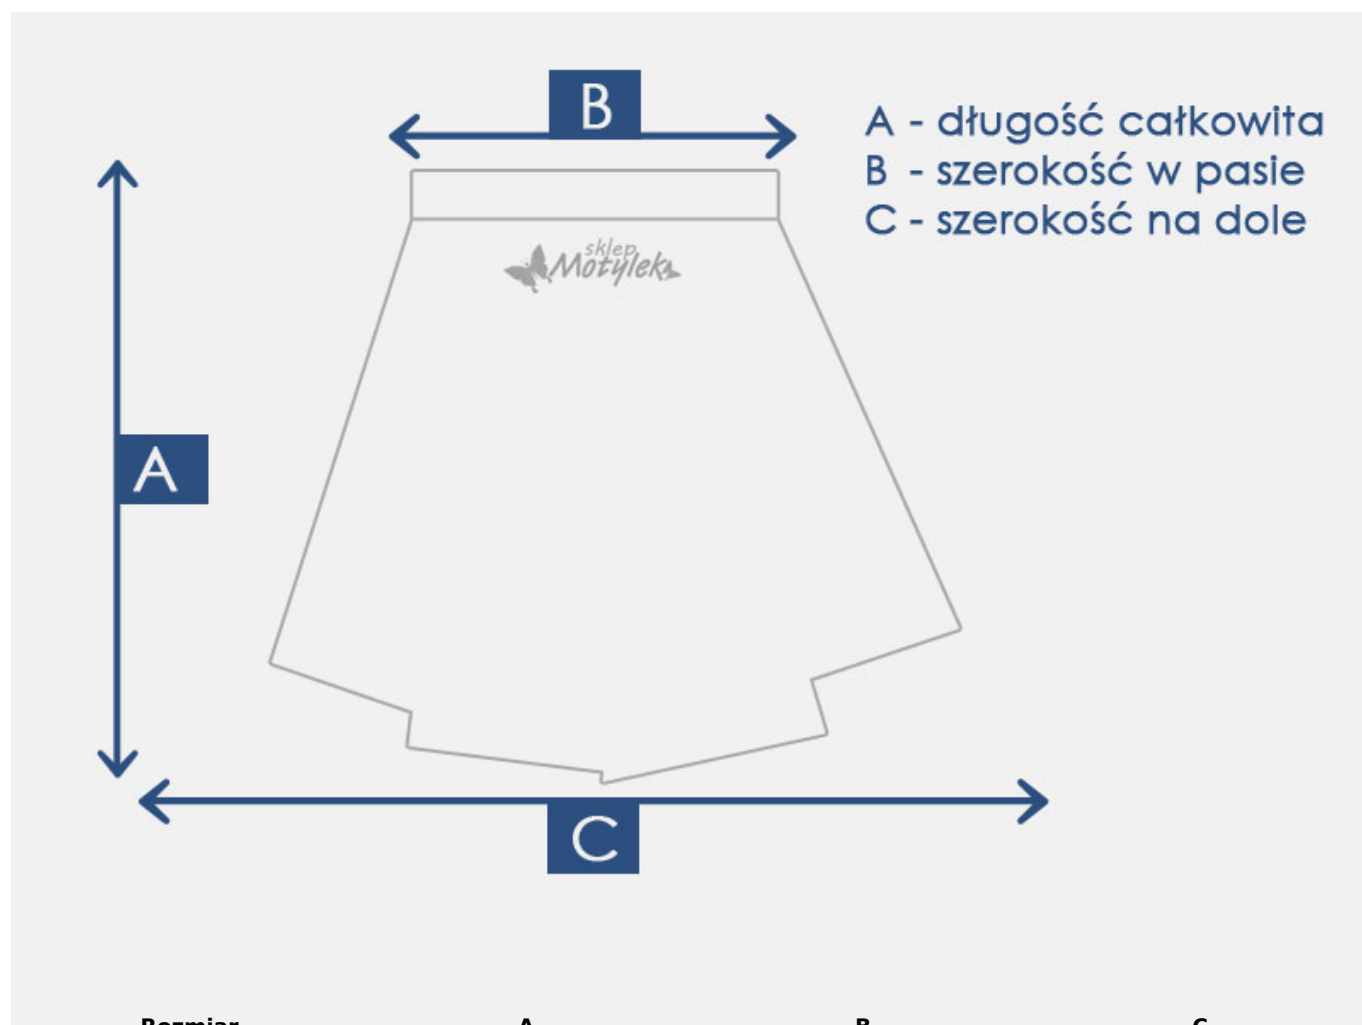


Dane aktualne na dzień: 22-04-2026 12:11

Link do produktu: <https://sklep-motylek.pl/grafitowa-spodnica-damska-bawelniana-duze-rozmiary-p-2300.html>

Opis produktu

REWELACYJNA I BARDZO WYGODNA SPÓDNICA DAMSKA!

- Bawełniana, długość **przed kolana**
- Posiada **dwie praktyczne kieszonki**
- Praktyczny i wygodny model **z gumka w pasie**
- Dodatkowo delikatne **rozciecie z tyłu**
- **Spódnica sportowa**, mega wygodna
- Idealna do sportowych i casualowych stylizacji
- Dostępna w kolorze **GRAFITOWYM** (na żywo kolor może się troszeczkę różnić od tych na zdjęciach)

Prosimy zwrócić uwagę na podane wymiary!

Produkt posiada dodatkowe opcje:

Rozmiar: 40 , 44

Tabela rozmiarów

Rozmiar	A	B	C
40	52 cm	36 cm x2	45 cm x2
44	58 cm	38 cm x2	50 cm x2

* wymiary +/- 2 cm, mierzone na płasko