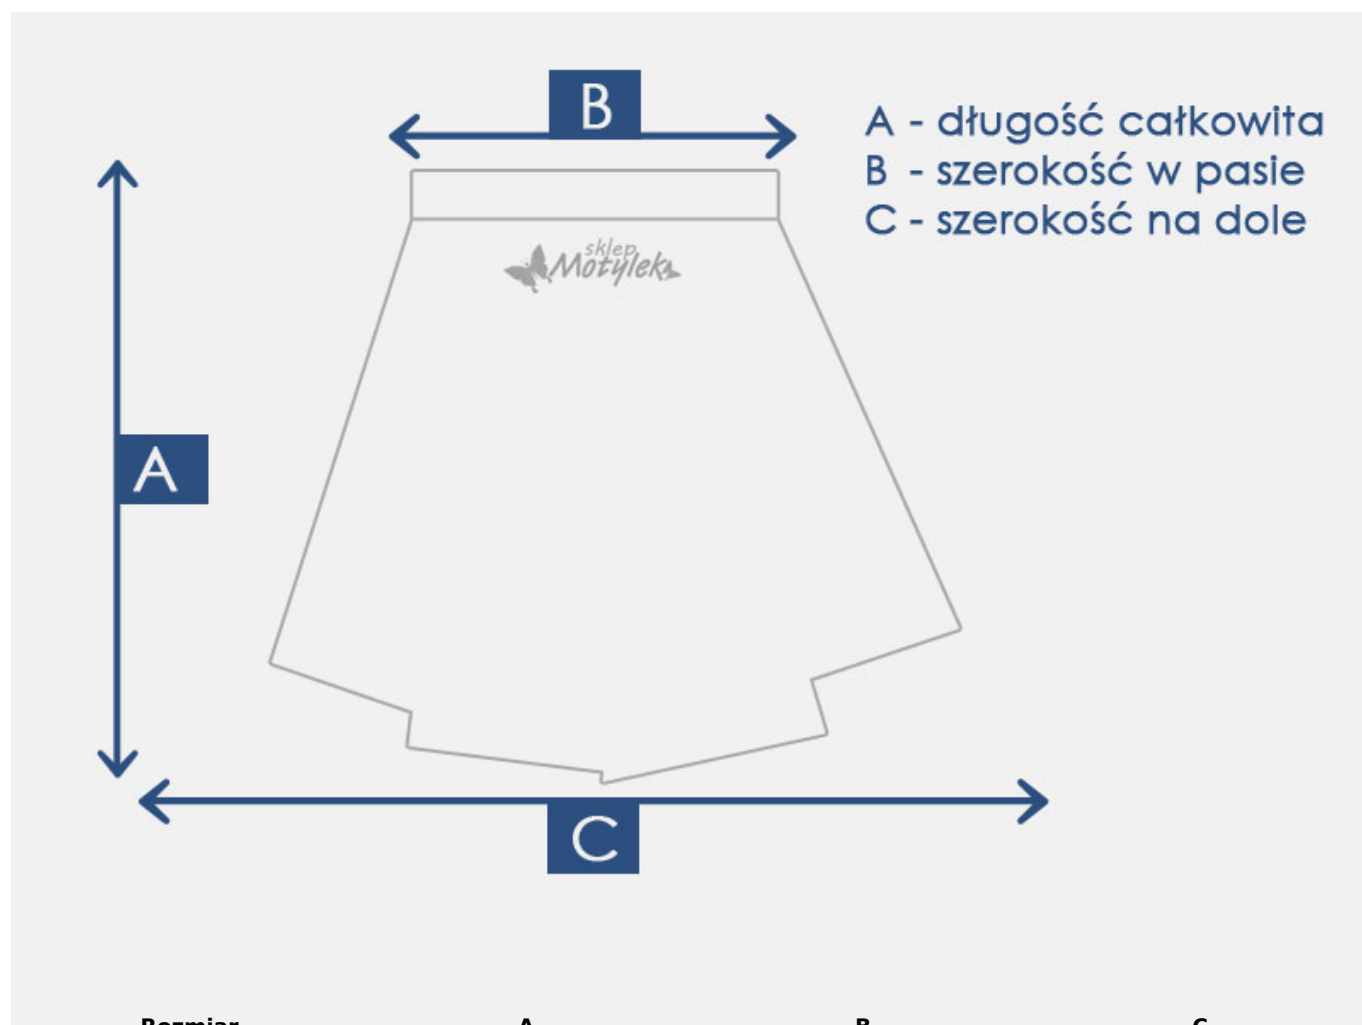

Link do produktu: <https://sklep-motylek.pl/grafitowa-spodnica-damska-bawelniana-duze-rozmiary-p-2300.html>

Opis produktu

REWELACYJNA I BARDZO WYGODNA SPÓDNICA DAMSKA!

- Bawełniana, długość **przed kolana**
- Posiada **dwie praktyczne kieszonki**
- Praktyczny i wygodny model **z gumka w pasie**
- Dodatkowo delikatne **rozcięcie z tyłu**
- **Spódnica sportowa**, mega wygodna
- Idealna do sportowych i casualowych stylizacji
- Dostępna w kolorze **GRAFITOWYM** (na żywo kolor może się troszeczkę różnić od tych na zdjęciach)

Prosimy zwrócić uwagę na podane wymiary!

Produkt posiada dodatkowe opcje:

Rozmiar: 40 , 44

Tabela rozmiarów

Rozmiar	A	B	C
40	52 cm	36 cm x2	45 cm x2
44	58 cm	38 cm x2	50 cm x2

* wymiary +/- 2 cm, mierzone na płasko