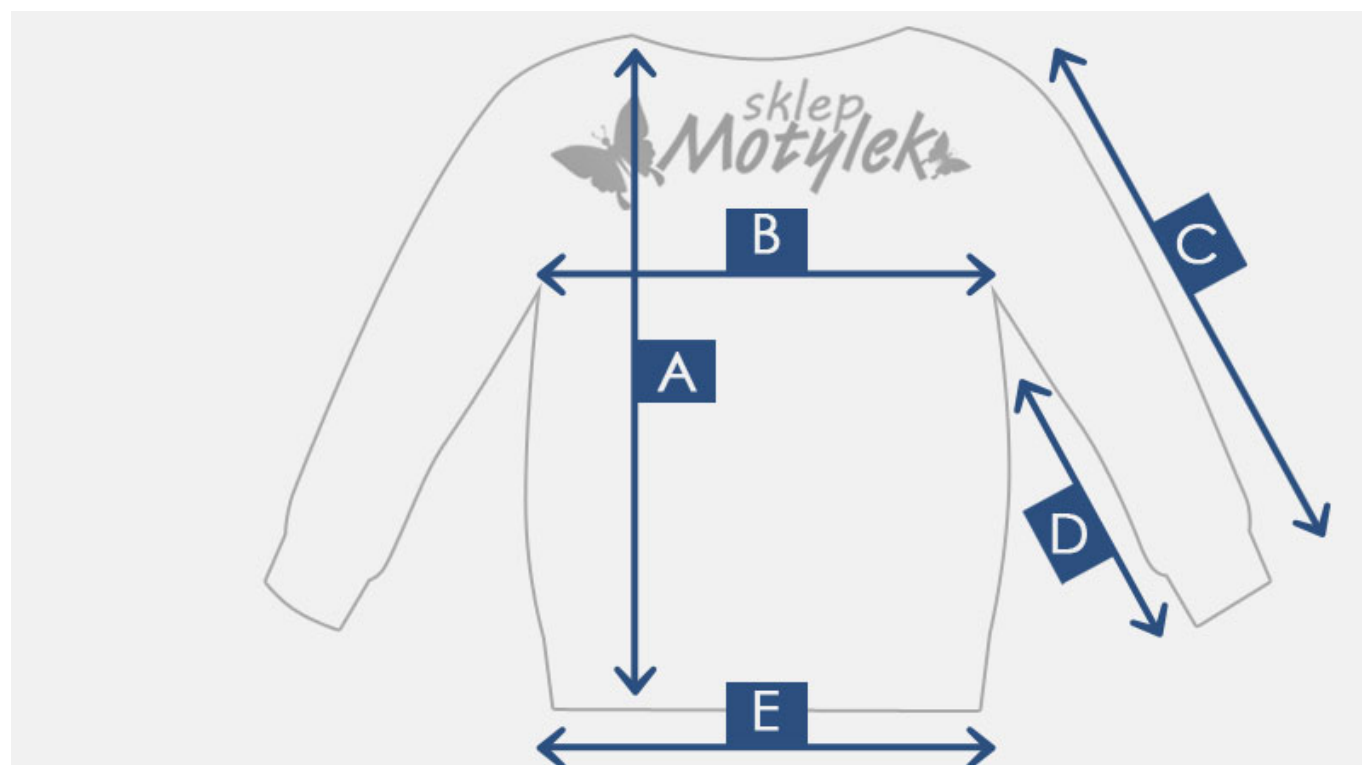


Dane aktualne na dzień: 02-06-2026 22:08

Link do produktu: <https://sklep-motylek.pl/czarno-szara-bluza-chlopieca-p-25.html>

Opis produktu

Szaro czarna bluza chłopięca
Posiada kieszonki, zapinana na zamek
Ściągacze na rękawach oraz na pasie

Produkt posiada dodatkowe opcje:

Rozmiar: 158

Tabela rozmiarów

- A - długość całkowita
- B - szerokość klatki piersiowej
- C - długość zewnętrzna rękawa
- D - długość rękawa od pach
- E - szerokość pas

Rozmiar	A	B	C	D	E
140	54	42 x2	50	38	36 x2
146	55	43 x2	50	38	37 x2
152	55	44 x2	51	38	38 x2
158	56	45 x2	53	40	39 x2
164	57	48 x2	53	41	43 x2