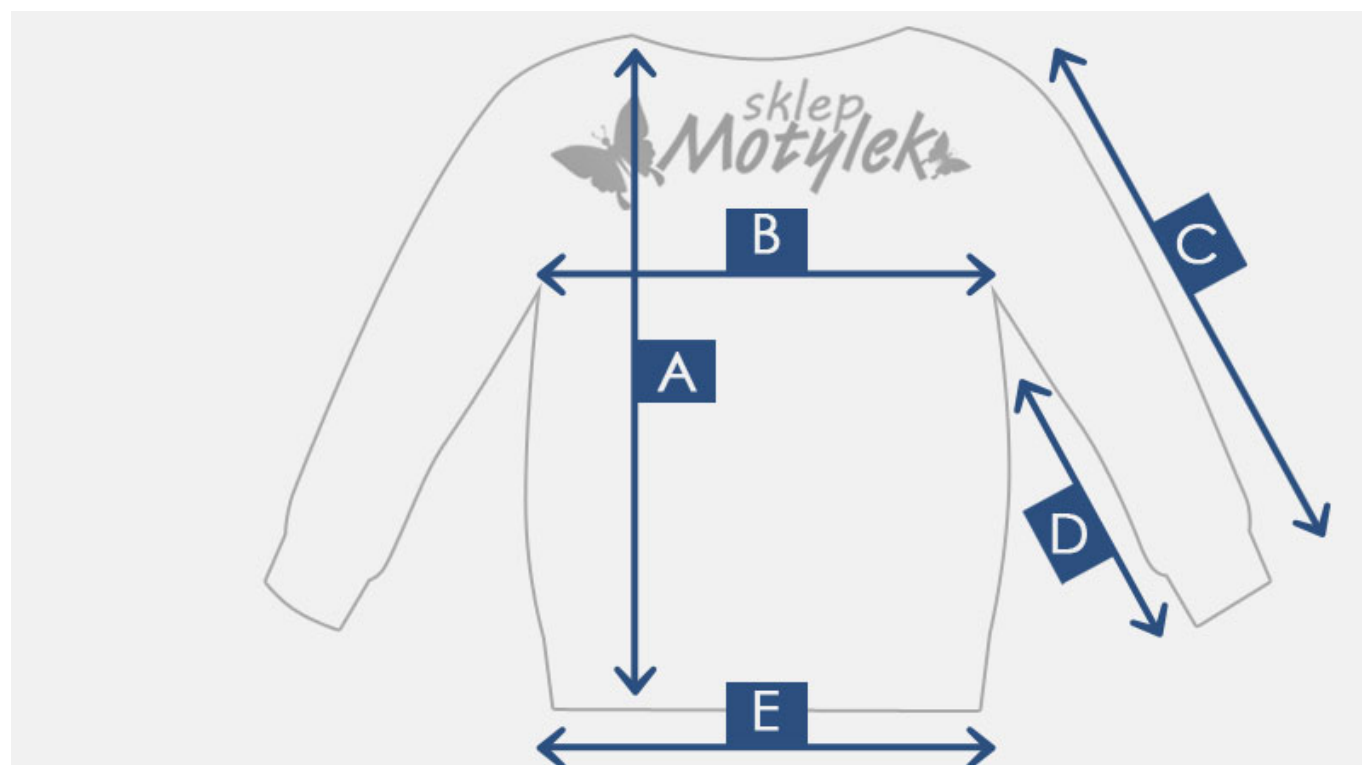

---

Dane aktualne na dzień: 15-04-2026 23:54

Link do produktu: <https://sklep-motylek.pl/czarno-szara-bluza-chlopieca-p-25.html>

## Opis produktu

Szaro czarna bluza chłopięca  
Posiada kieszonki, zapinana na zamek  
Ściągacze na rękawach oraz na pasie

Produkt posiada dodatkowe opcje:

**Rozmiar:** 158

## Tabela rozmiarów

- A - długość całkowita
- B - szerokość klatki piersiowej
- C - długość zewnętrzna rękawa
- D - długość rękawa od pach
- E - szerokość pas

Rozmiar	A	B	C	D	E
140	54	42 x2	50	38	36 x2
146	55	43 x2	50	38	37 x2
152	55	44 x2	51	38	38 x2
158	56	45 x2	53	40	39 x2
164	57	48 x2	53	41	43 x2