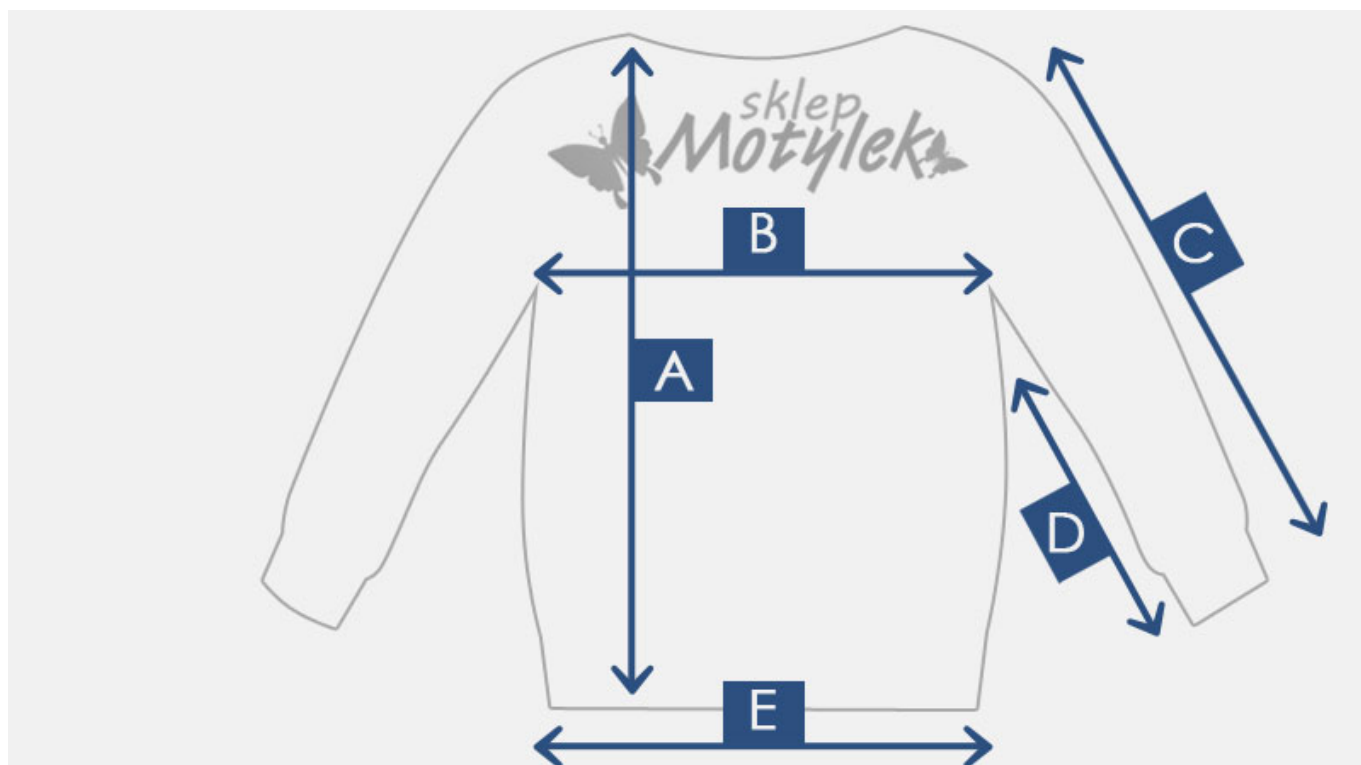


Dane aktualne na dzień: 04-04-2025 14:24

Link do produktu: <https://sklep-motylek.pl/czarno-szara-bluza-chlopieca-p-25.html>

Opis produktu

Szaro czarna bluza chłopięca
Posiada kieszonki, zapinana na zamek
Ściągacze na rękawach oraz na pasie

Produkt posiada dodatkowe opcje:

Rozmiar: 158

Tabela rozmiarów

A - długość całkowita

B - szerokość klatki piersiowej

C - długość zewnętrzna rękawa

D - długość rękawa od pach

E - szerokość pas

Rozmiar	A	B	C	D	E
140	54	42 x2	50	38	36 x2
146	55	43 x2	50	38	37 x2
152	55	44 x2	51	38	38 x2
158	56	45 x2	53	40	39 x2
164	57	48 x2	53	41	43 x2