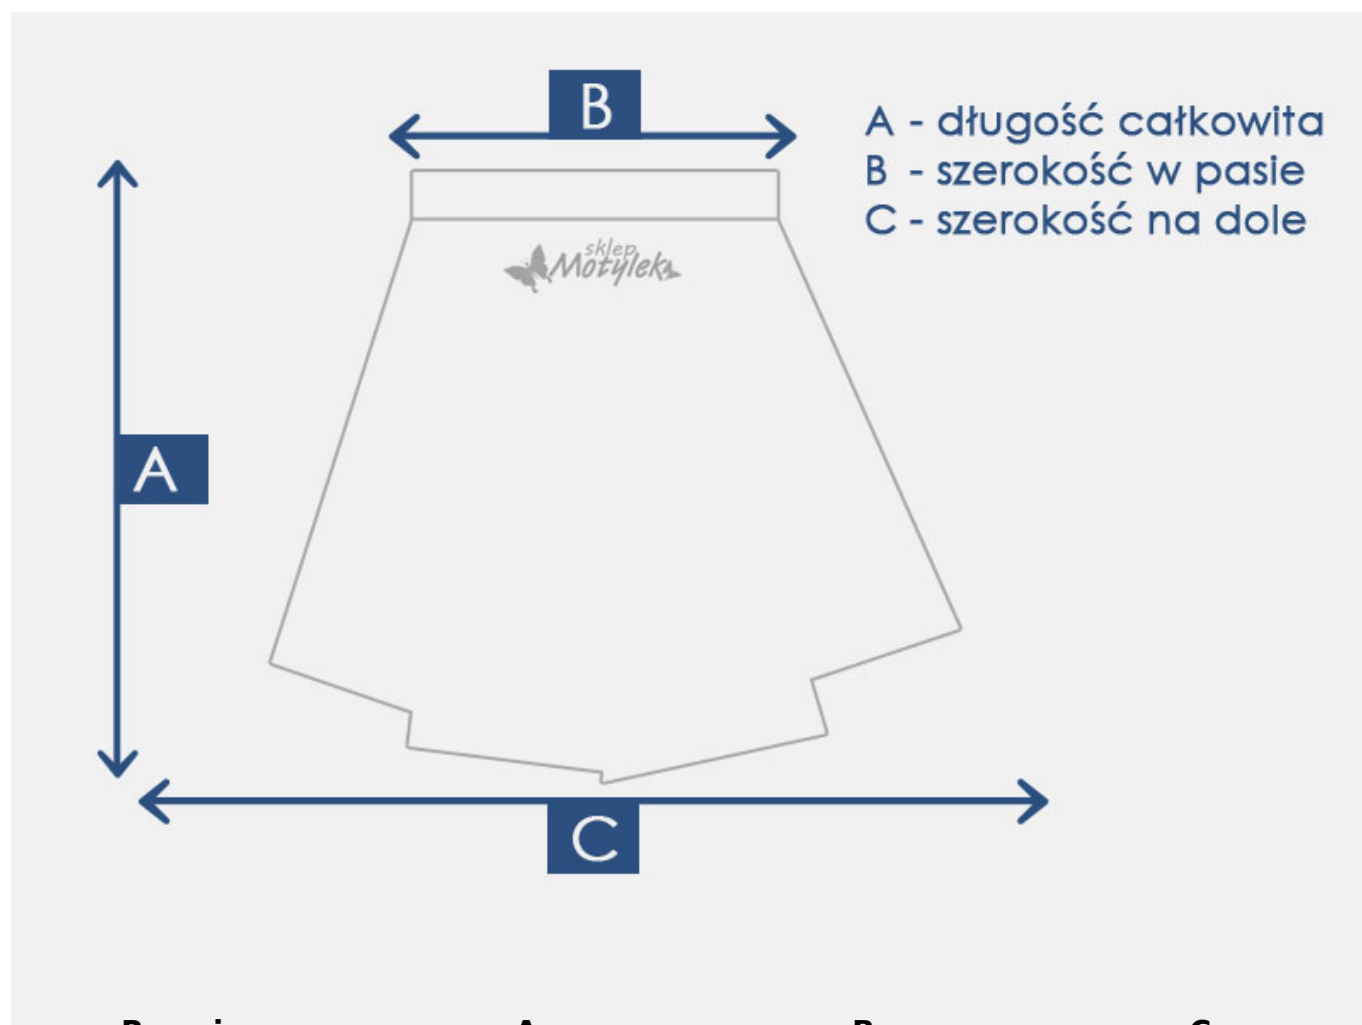

Link do produktu: <https://sklep-motylek.pl/czarna-spodnica-damska-bawelniana-duze-rozmiary-za-kolano-p-3071.html>

Opis produktu

REWELACYJNA I BARDZO WYGODNA SPÓDNICA DAMSKA!

- Bawełniana spódnica damska, świetna **długość za kolana**
- Posiada **dwie praktyczne kieszonki** na małe drobiazgi
- Praktyczny i wygodny model **z nieuciskającą gumką w pasie**
- Dodatkowo delikatne **rozcięcie z tyłu**
- **Spódnica sportowa**, mega wygodna
- Idealna do sportowych i casualowych stylizacji
- Dostępna w kolorze **CZARNYM!**

Prosimy zwrócić uwagę na podane wymiary!

Produkt posiada dodatkowe opcje:

Rozmiar: 48

Tabela rozmiarów

Rozmiar	A	B	C
40	56 cm	41 cm x2	44 cm x2
42	59 cm	40 cm x2	44 cm x2
44	58 cm	41 cm x2	51 cm x2
46	57 cm	39 cm x2	50 cm x2
48	57 cm	44 cm x2	55 cm x2
50	59 cm	45 cm x2	55 cm x2

* wymiary +/- 1 cm, mierzone na płasko