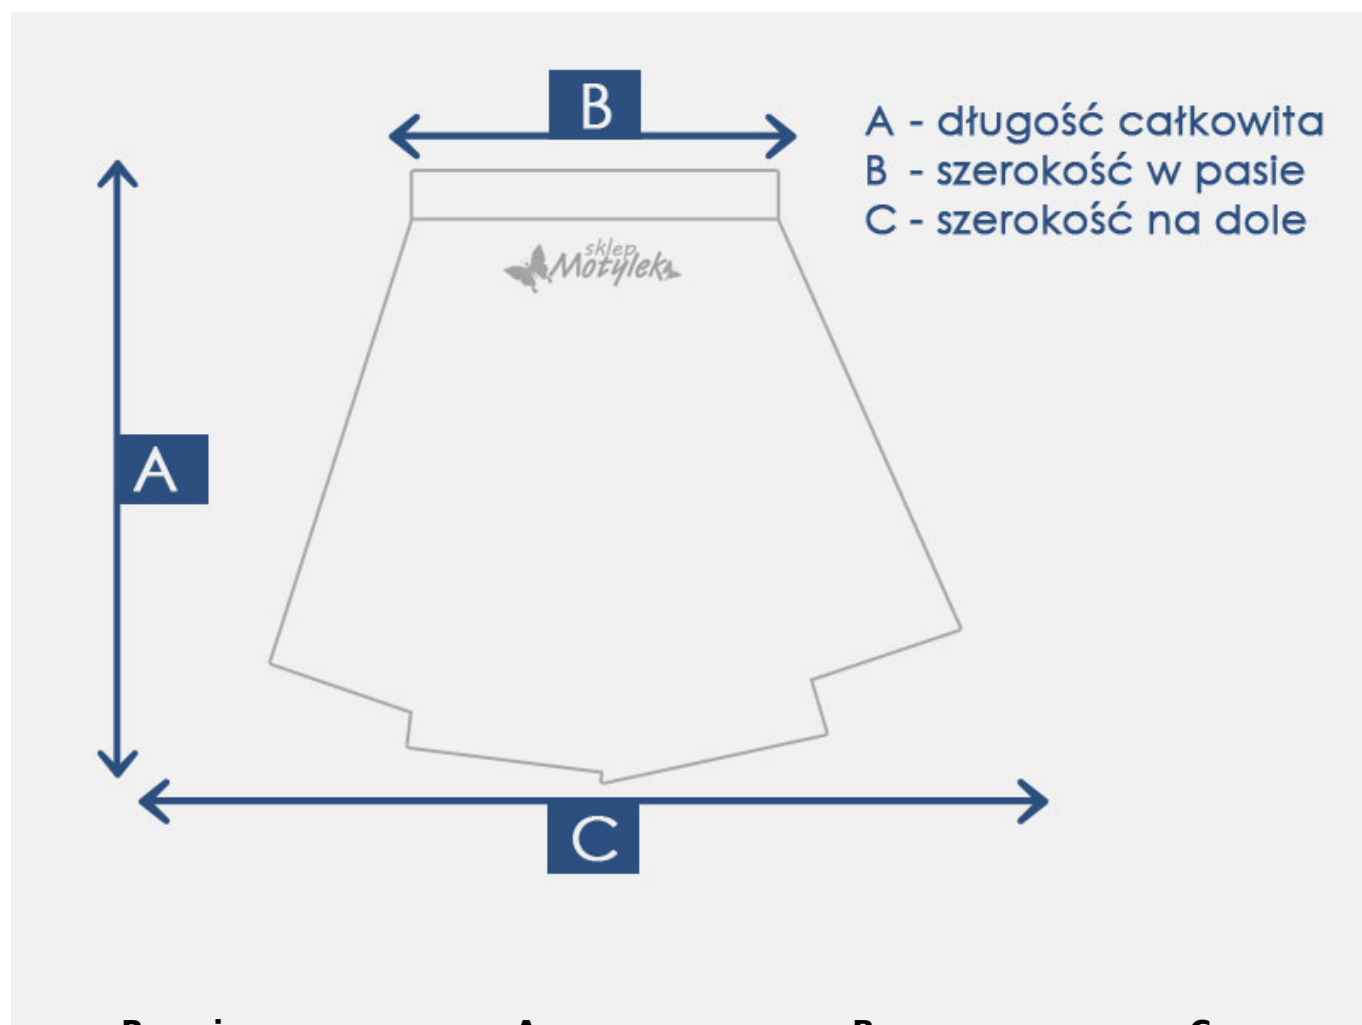


Dane aktualne na dzień: 03-04-2025 22:00

Link do produktu: <https://sklep-motylek.pl/czarna-spodnica-damska-bawelniana-duze-rozmiary-za-kolano-p-3071.html>

Opis produktu

REWELACYJNA I BARDZO WYGODNA SPÓDNICA DAMSKA!

- Bawełniana spódnica damska, świetna **długość za kolana**
- Posiada **dwie praktyczne kieszonki** na małe drobiazgi
- Praktyczny i wygodny model **z nieuciskającą gumką w pasie**
- Dodatkowo delikatne **rozcięcie z tyłu**
- **Spódnica sportowa**, mega wygodna
- Idealna do sportowych i casualowych stylizacji
- Dostępna w kolorze **CZARNYM!**

Prosimy zwrócić uwagę na podane wymiary!

Produkt posiada dodatkowe opcje:

Rozmiar: 40 , 46 , 48 , 50 , 44

Tabela rozmiarów

Rozmiar	A	B	C
40	56 cm	41 cm x2	44 cm x2
42	59 cm	40 cm x2	44 cm x2
44	58 cm	41 cm x2	51 cm x2
46	57 cm	39 cm x2	50 cm x2
48	57 cm	44 cm x2	55 cm x2
50	59 cm	45 cm x2	55 cm x2

* wymiary +/- 1 cm, mierzone na płasko