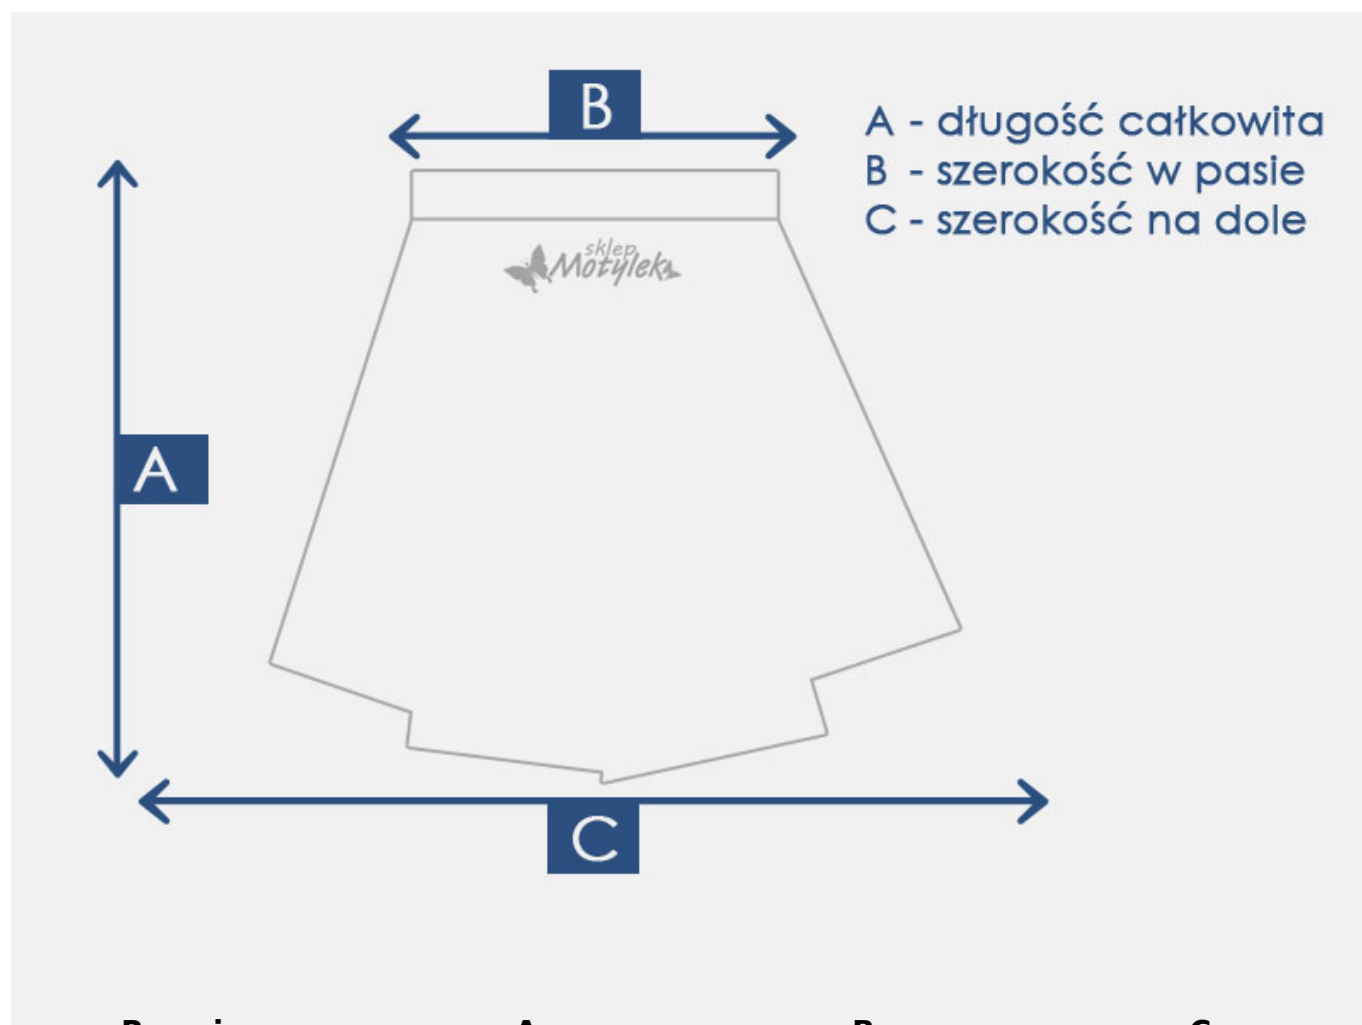

Prosimy zwrócić uwagę na podane wymiary!

Produkt posiada dodatkowe opcje:

Rozmiar: 48

Tabela rozmiarów

Rozmiar	A	B	C
40	56 cm	41 cm x2	44 cm x2
42	59 cm	40 cm x2	44 cm x2
44	58 cm	41 cm x2	51 cm x2
46	57 cm	39 cm x2	50 cm x2
48	57 cm	44 cm x2	55 cm x2
50	59 cm	45 cm x2	55 cm x2

* wymiary +/- 1 cm, mierzone na płasko