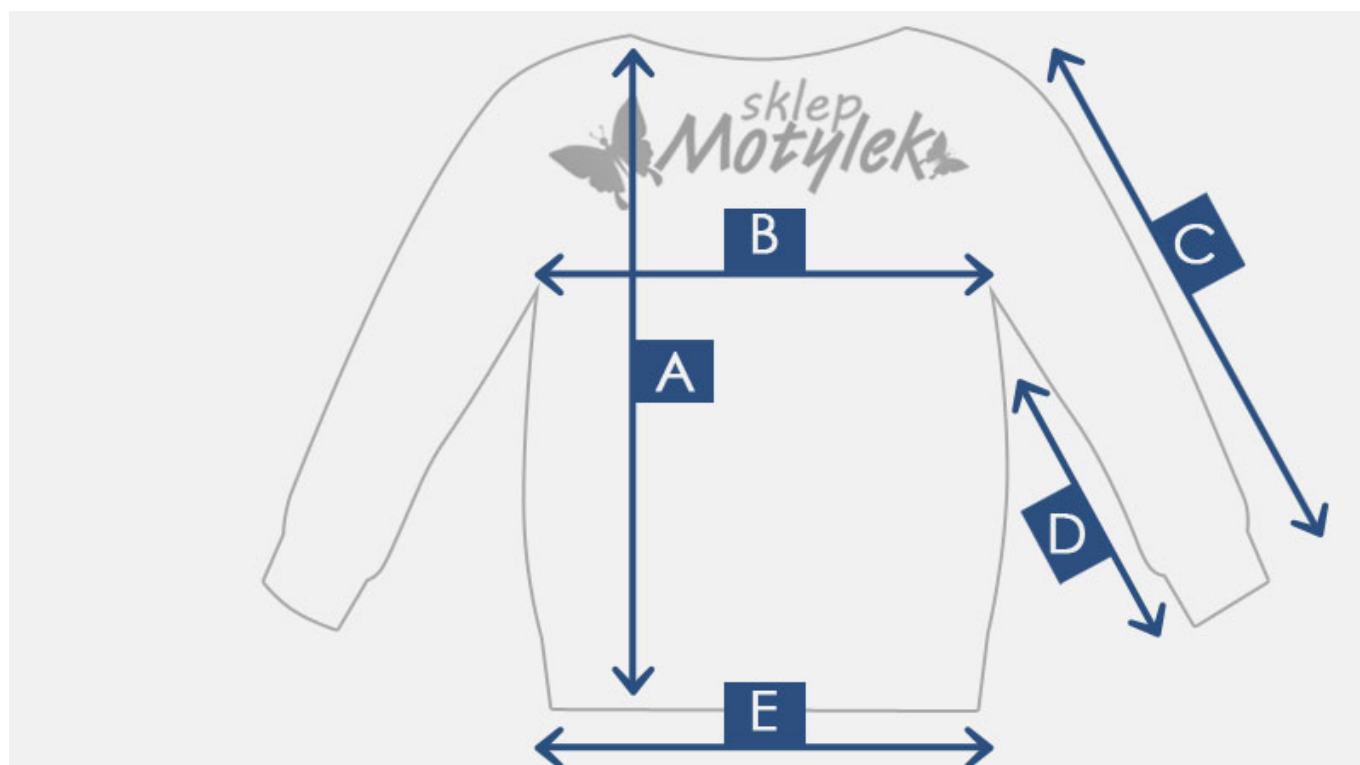

Link do produktu: <https://sklep-motylek.pl/czarna-kurtka-meska-ozdobne-przeszycia-p-2759.html>

Opis produktu

REWELACYJNA, PRZEJŚCIOWA KURTKA MĘSKA!

- **Świetna, przejściowa kurtka męska**
- Przód zapinany **na zamek błyskawiczny**
- Posiada **kilka bardzo praktycznych kieszeni**
- **Pas oraz rękawy zakończone ściągaczem**
- Praktyczny model **z odpinanym kapturem**
- Rewelacyjny i bardzo wygodny model, idealny do różnych stylizacji
- Dostępna w kolorze **CZARNYM**
- Skład: **100 % poliester**

KURTECZKA NA ŻYWO PREZENTUJE SIĘ SUPER!

Prosimy zwrócić uwagę na podane wymiary

Produkt posiada dodatkowe opcje:

Rozmiar: M , L

Tabela rozmiarów

A - długość całkowita

B - szerokość klatki piersiowej

C - długość zewnętrzna rękawa

D - długość rękawa od pach

E - szerokość pas

Rozmiar	A	B	C	D	E
M	67 cm	53 cm x2	69 cm	51 cm	47 cm x2
L	69 cm	54 cm x2	70 cm	52 cm	48 cm x2

* wymiary +/- 2 cm, mierzone na płasko