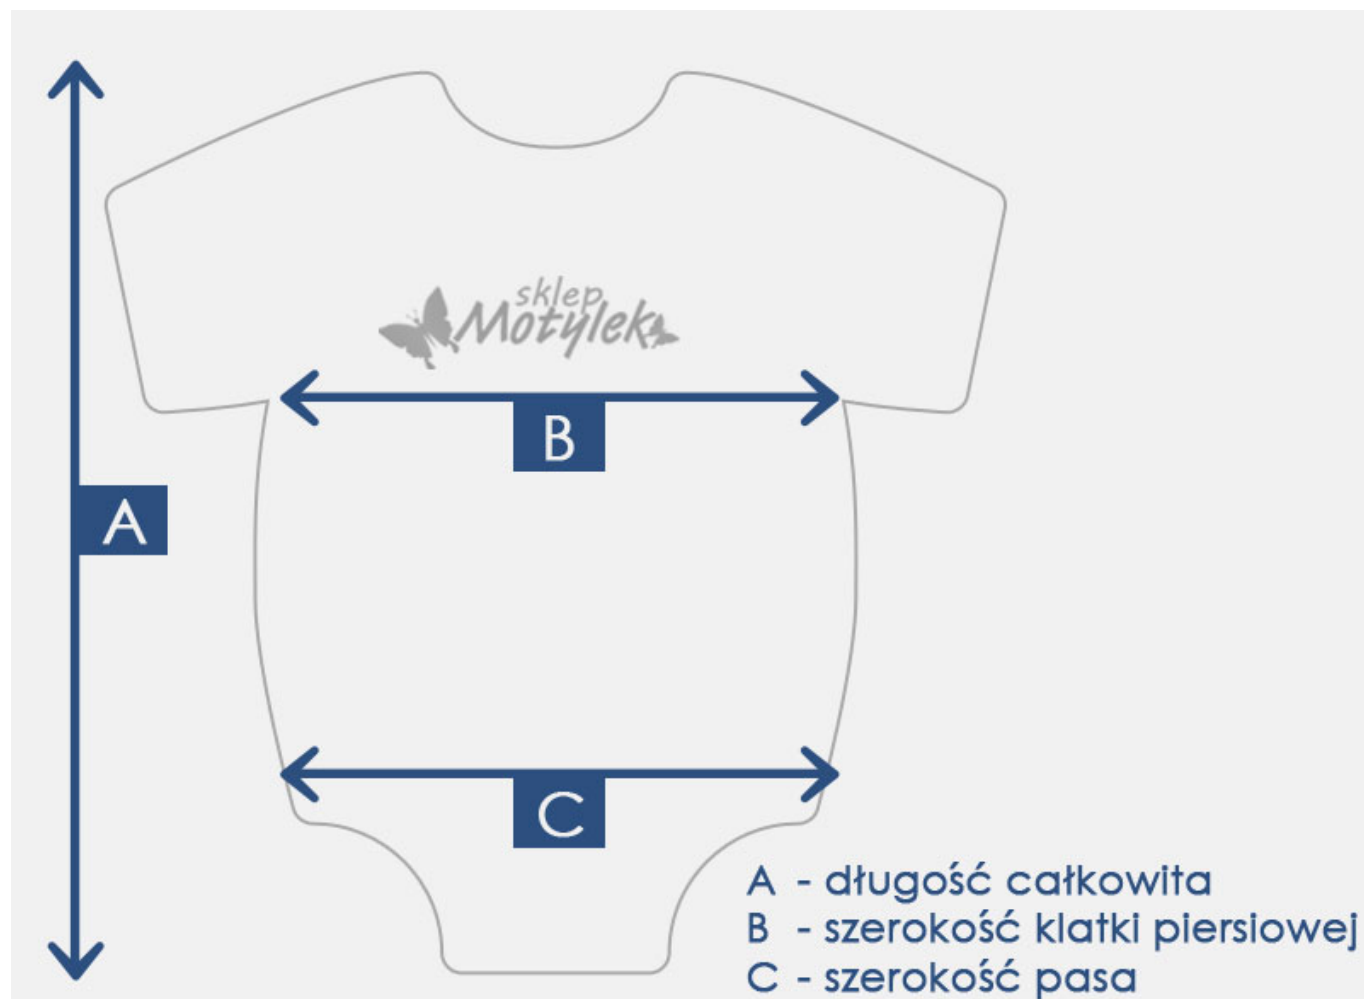

Link do produktu: <https://sklep-motylek.pl/body-dzieciece-krotki-rekaw-niebieskie-misiu-p-2538.html>

Opis produktu

WYGODNE BODY DZIECIĘCE!

- Body dostępne w kolorze **niebieskim**
- Model z **krótkim rękawem**, zapinane na napy
- Dodatkowo ozdobione **kolorowym misiem w ogrodniczkach**
- Skład: **100% bawełna**

BODY NA ŻYWO SĄ ŚWIETNE

PRAKTYCZNY MODEL DLA KAŻDEGO MALUCHA!

Produkt posiada dodatkowe opcje:

Rozmiar: 80

Tabela rozmiarów

Rozmiar	A	B	C
62	35 cm	21 cm x2	21 cm x2
68	38 cm	23 cm x2	23 cm x2
74	40 cm	23 cm x2	23 cm x2
80	42 cm	23 cm x2	23 cm x2

* wymiary +/- 2 cm, mierzone na płasko