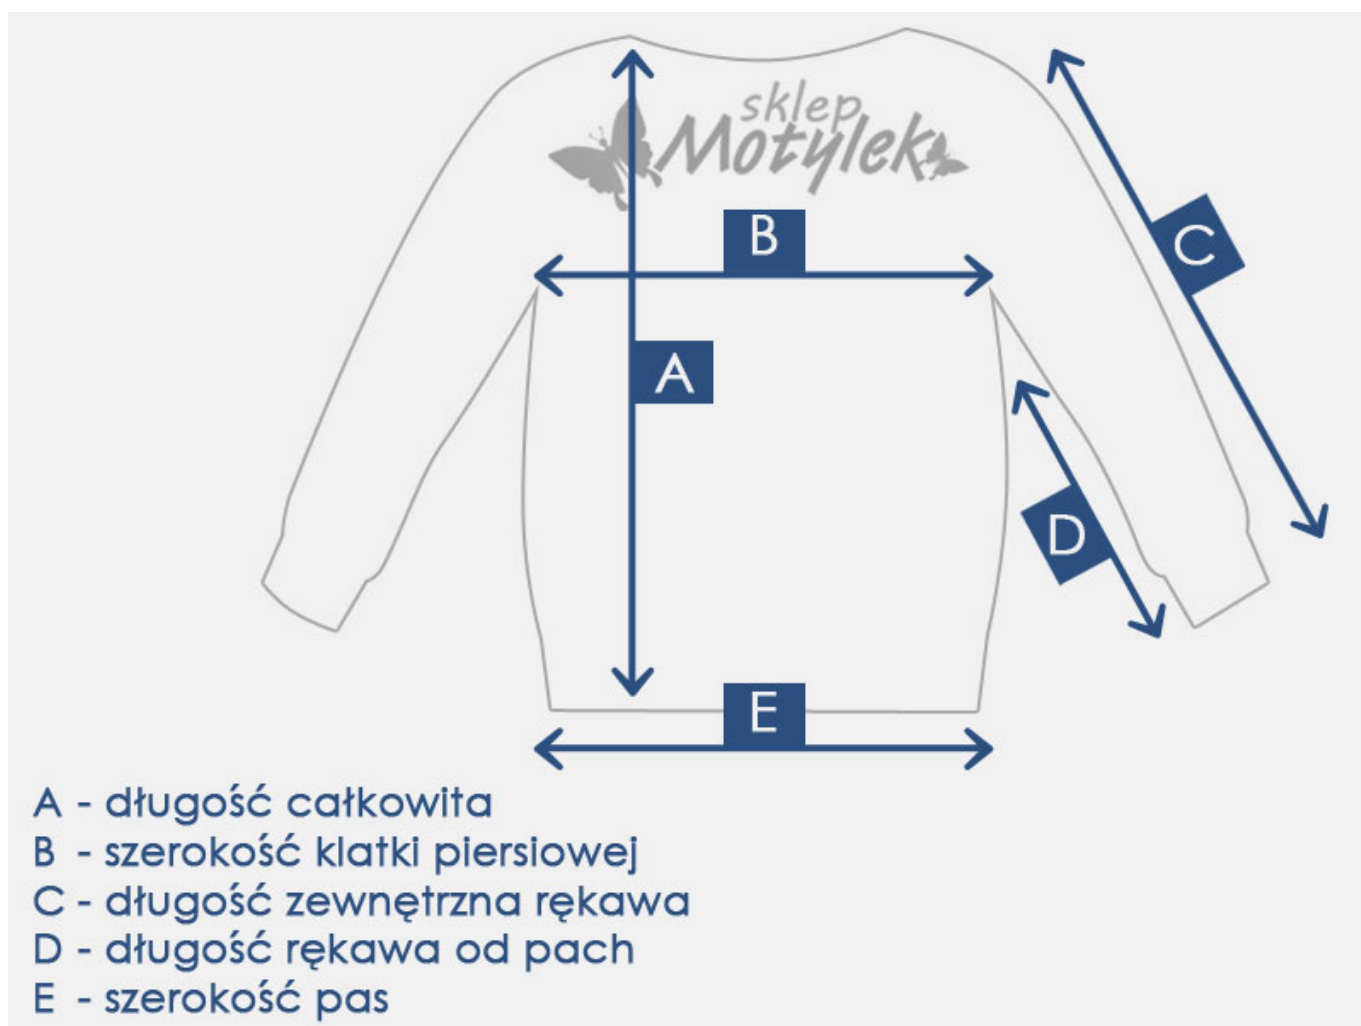

### ŚWIETNA BLUZECZKA DAMSKA Z DŁUGIM RĘKAWEM

- Wyjątkowa i **delikatna bluzka damska IMITACJA ZAMSZU**
- Model z bardzo praktycznym **długim rękawem**
- Dodatkowo **ozdobiona małą, czarną naszywką**
- Dekolt w serek!
- Pas zakończony delikatnym ściągaczem
- Dostępna w kolorze **beżowym**
- Skład: **100% poliester**

- Model idealnie sprawdzi się do casualowych stylizacji

**NA ŻYWO PREZENTUJE SIĘ MEGA!  
PRODUKT POLSKI!**

ROZMIARY PLUS SIZE! Prosimy zwrócić uwagę na podane wymiary

Produkt posiada dodatkowe opcje:

**Rozmiar:** 46 , 48 , 40 , 42 , 44

## Tabela rozmiarów

Rozmiar	A	B	C	D	E
<b>38</b>	60 cm	56 cm x2	43 cm	41 cm	44 cm x2
<b>40</b>	60 cm	57 cm x2	43 cm	41 cm	45 cm x2
<b>42</b>	60 cm	58 cm x2	43 cm	41 cm	50 cm x2
<b>44</b>	61 cm	59 cm x2	42 cm	41 cm	48 cm x2
<b>46</b>	62 cm	67 cm x2	42 cm	42 cm	53 cm x2
<b>48</b>	62 cm	68 cm x2	44 cm	42 cm	53 cm x2

\* wymiary +/- 2 cm, mierzone na płasko