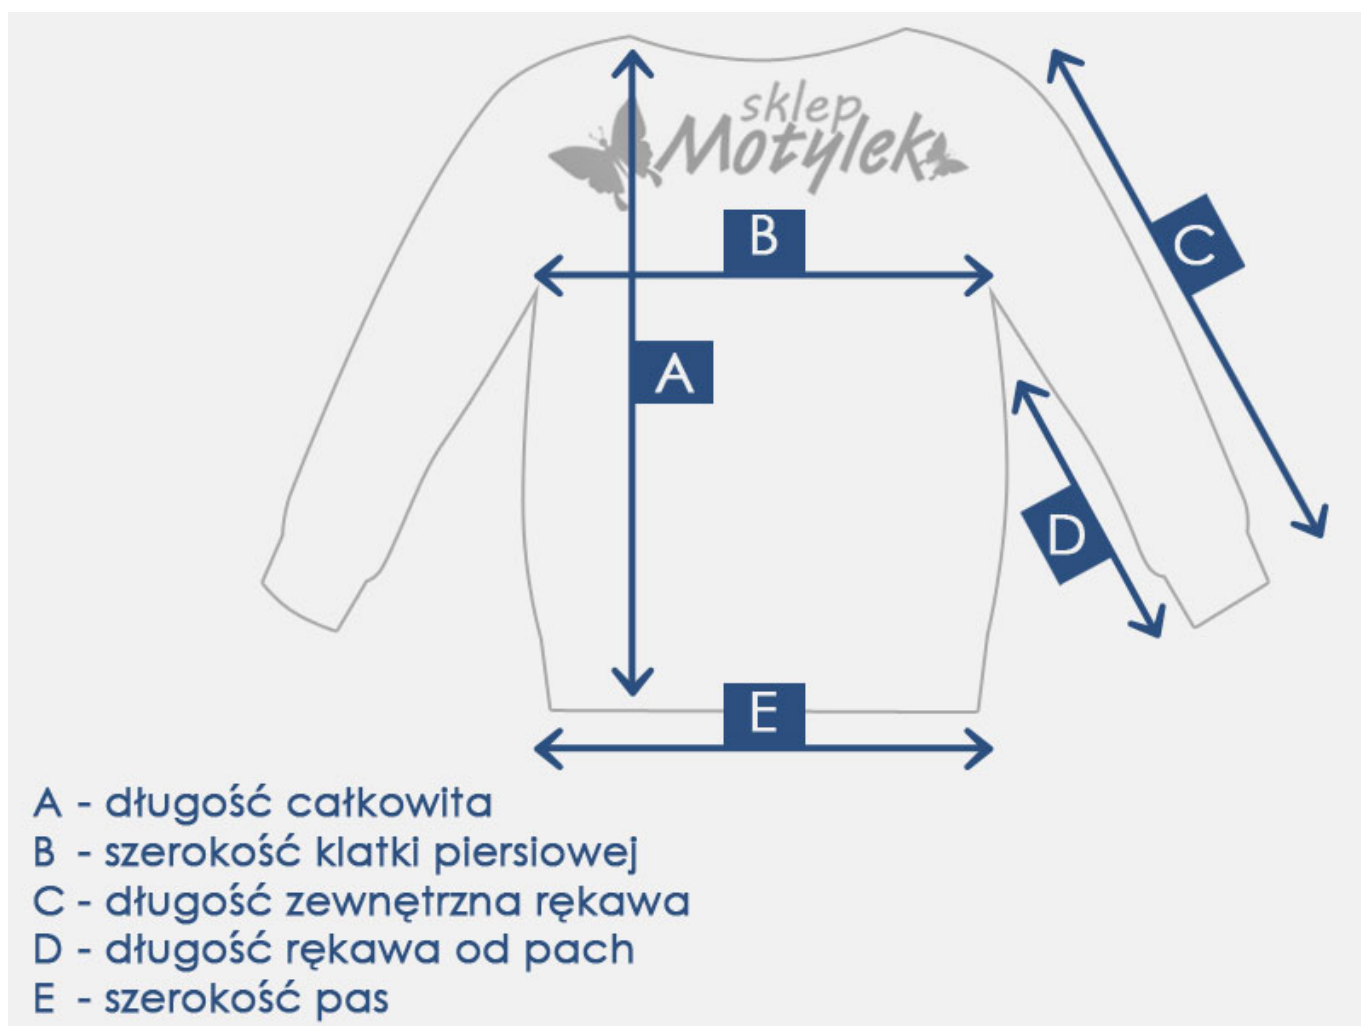

- Wyjątkowa i **delikatna bluzka damska IMITACJA ZAMSZU**
- Model z bardzo praktycznym **długim rękawem**
- Dodatkowo **ozdobiona małą, czarną naszywką**
- Dekolt w serek!
- Pas zakończony delikatnym ściągaczem
- Dostępna w kolorze **beżowym**
- Skład: **100% poliester**

- Model idealnie sprawdzi się do casualowych stylizacji

**NA ŻYWO PREZENTUJE SIĘ MEGA!
PRODUKT POLSKI!**

ROZMIARY PLUS SIZE! Prosimy zwrócić uwagę na podane wymiary

Produkt posiada dodatkowe opcje:

Rozmiar: 46 , 48 , 40 , 42 , 44

Tabela rozmiarów

Rozmiar	A	B	C	D	E
38	60 cm	56 cm x2	43 cm	41 cm	44 cm x2
40	60 cm	57 cm x2	43 cm	41 cm	45 cm x2
42	60 cm	58 cm x2	43 cm	41 cm	50 cm x2
44	61 cm	59 cm x2	42 cm	41 cm	48 cm x2
46	62 cm	67 cm x2	42 cm	42 cm	53 cm x2
48	62 cm	68 cm x2	44 cm	42 cm	53 cm x2

* wymiary +/- 2 cm, mierzone na płasko