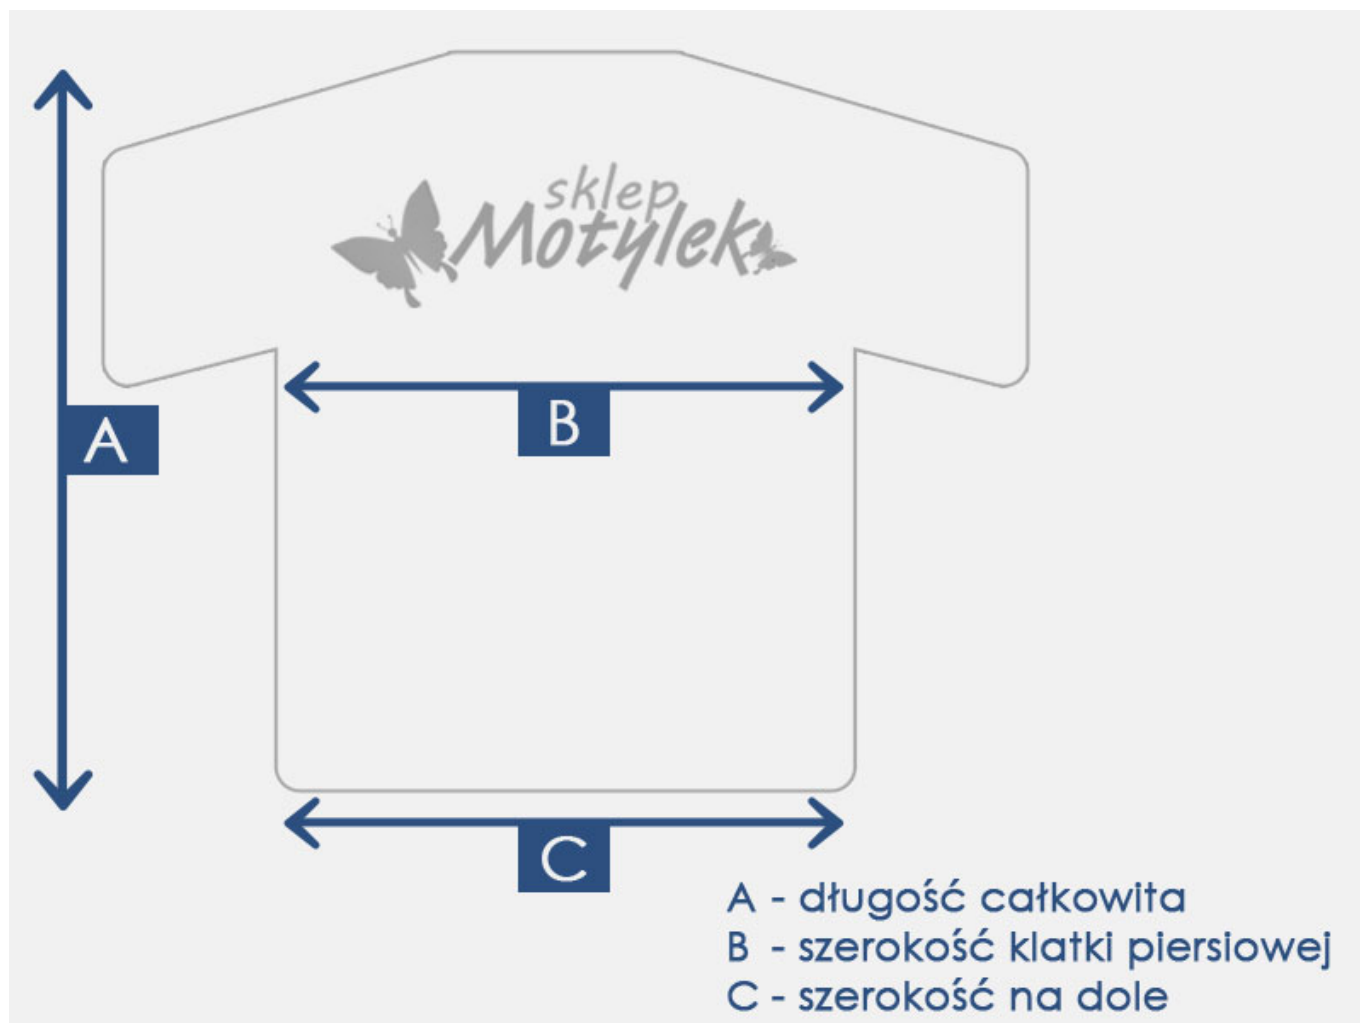

Produkt posiada dodatkowe opcje:

Rozmiar: 46 , 48 , 50 , 38 , 40 , 42 , 44

Tabela rozmiarów

Rozmiar	A	B	C
38	62 cm	54 cm x2	32 cm x2
40	63 cm	56 cm x2	37 cm x2
42	63 cm	58 cm x2	38 cm x2
44	64 cm	61 cm x2	43 cm x2
46	65 cm	63 cm x2	43 cm x2
48	65 cm	65 cm x2	38 cm x2
50	65 cm	66 cm x2	38 cm x2