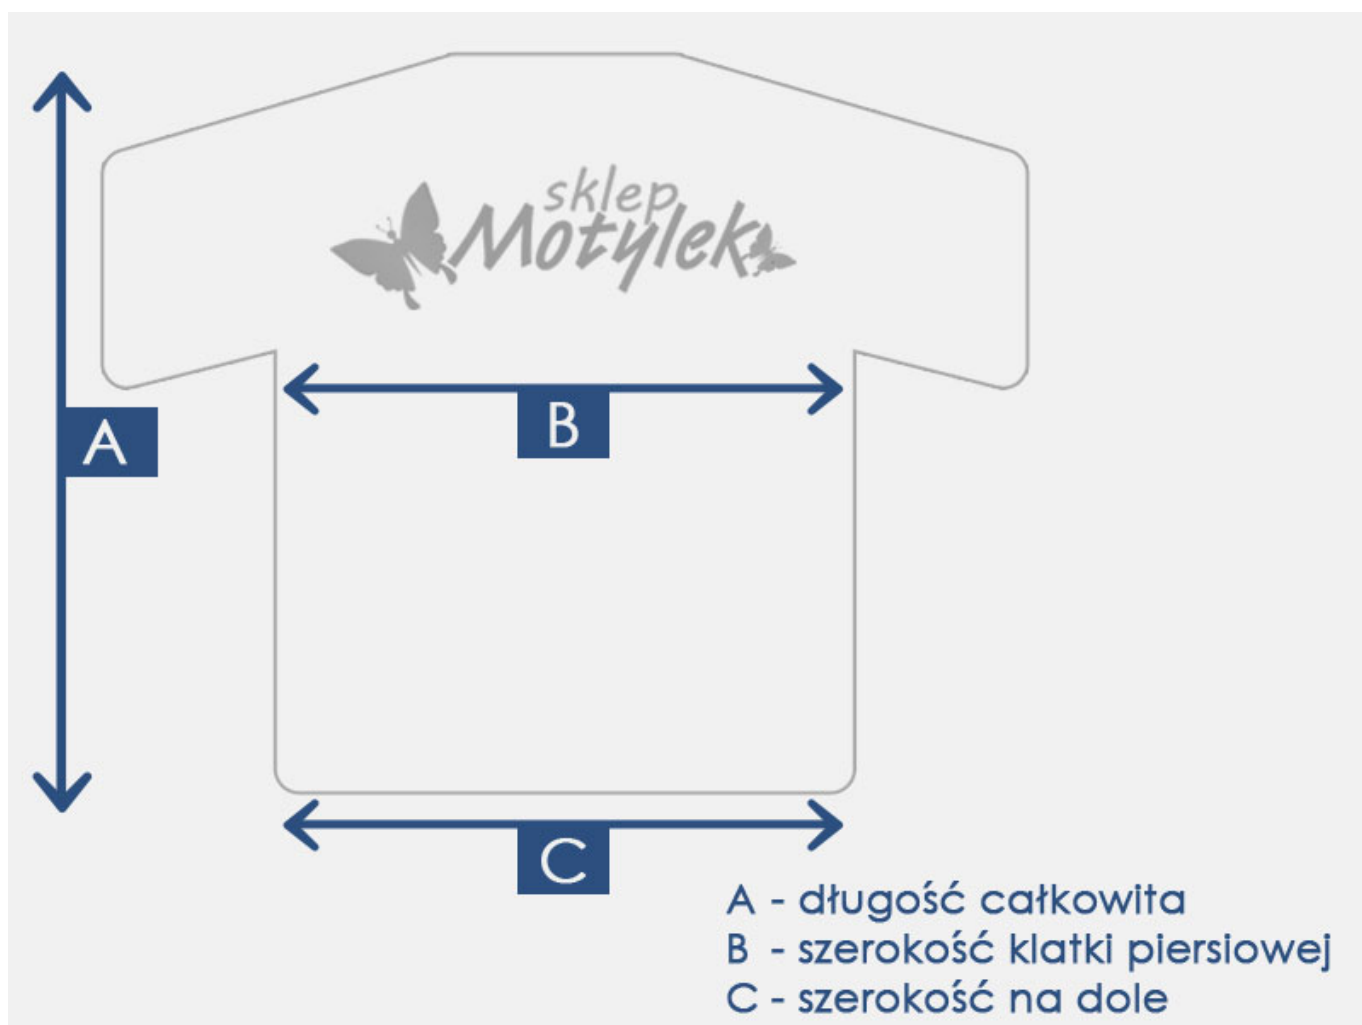

Link do produktu: <https://sklep-motylek.pl/bluzka-damska-czarna-kolorowe-wzory-p-2295.html>

Opis produktu

REWELACYJNA ZWIEWNA BLUZKA DAMSKA!

- Bluzeczka dostępna w kolorze **czarnym, w ozdobne kolorowe wzory**
- Rękaw o długość 3/4 z dodatkowym guziczkiem
- Dekolt **okrągły**
- Bluzka na żywo prezentuje się świetnie
- Idealna do różnych **eleganckich i sportowych stylizacji**

DUŻE ROZMIARY!

Prosimy zwrócić uwagę na podane wymiary!

Produkt posiada dodatkowe opcje:

Rozmiar: 40

Tabela rozmiarów

Rozmiar	A	B	C
40	67 cm	56 cm x2	57 cm x2
42	67 cm	57 cm x2	58 cm x2
44	70 cm	61 cm x2	62 cm x2
46	70 cm	62 cm x2	62 cm x2
48	70 cm	66 cm x2	66 cm x2
50	70 cm	67 cm x2	67 cm x2