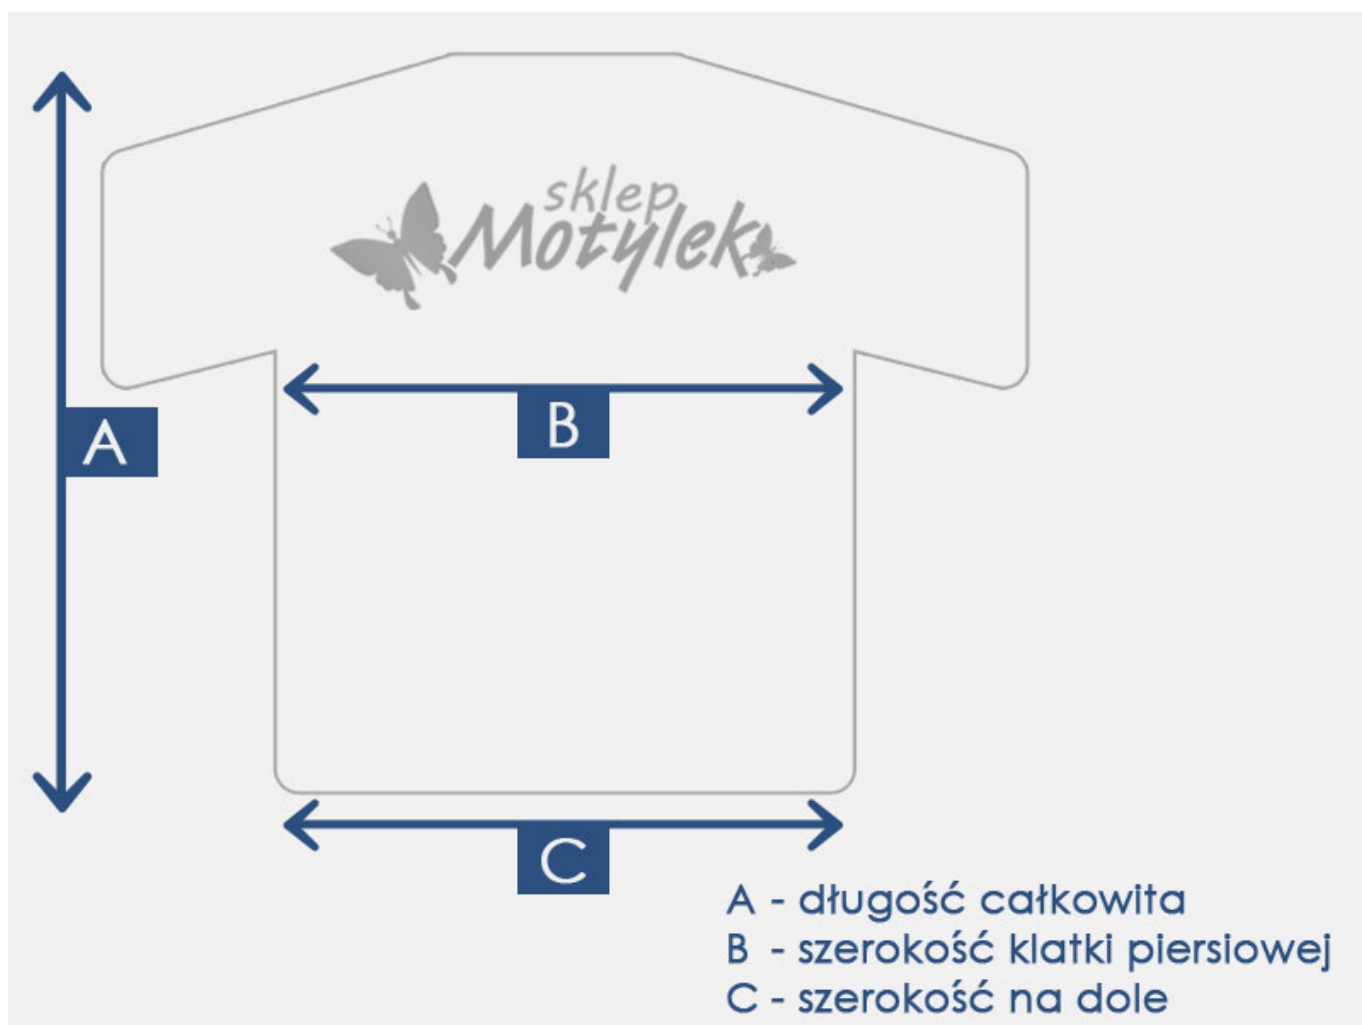

Link do produktu: <https://sklep-motylek.pl/bluzka-damska-czarna-kolorowe-wzory-p-2295.html>

Opis produktu

REWELACYJNA ZWIEWNA BLUZKA DAMSKA!

- Bluzeczka dostępna w kolorze **czarnym, w ozdobne kolorowe wzory**
- Rękaw o długość 3/4 z dodatkowym guziczkiem
- Dekolt **okrągły**
- Bluzka na żywo prezentuje się świetnie
- Idealna do różnych **eleganckich i sportowych stylizacji**

DUŻE ROZMIARY!

Prosimy zwrócić uwagę na podane wymiary!

Produkt posiada dodatkowe opcje:

Rozmiar: 40 , 42 , 48

Tabela rozmiarów

Rozmiar	A	B	C
40	67 cm	56 cm x2	57 cm x2
42	67 cm	57 cm x2	58 cm x2
44	70 cm	61 cm x2	62 cm x2
46	70 cm	62 cm x2	62 cm x2
48	70 cm	66 cm x2	66 cm x2
50	70 cm	67 cm x2	67 cm x2