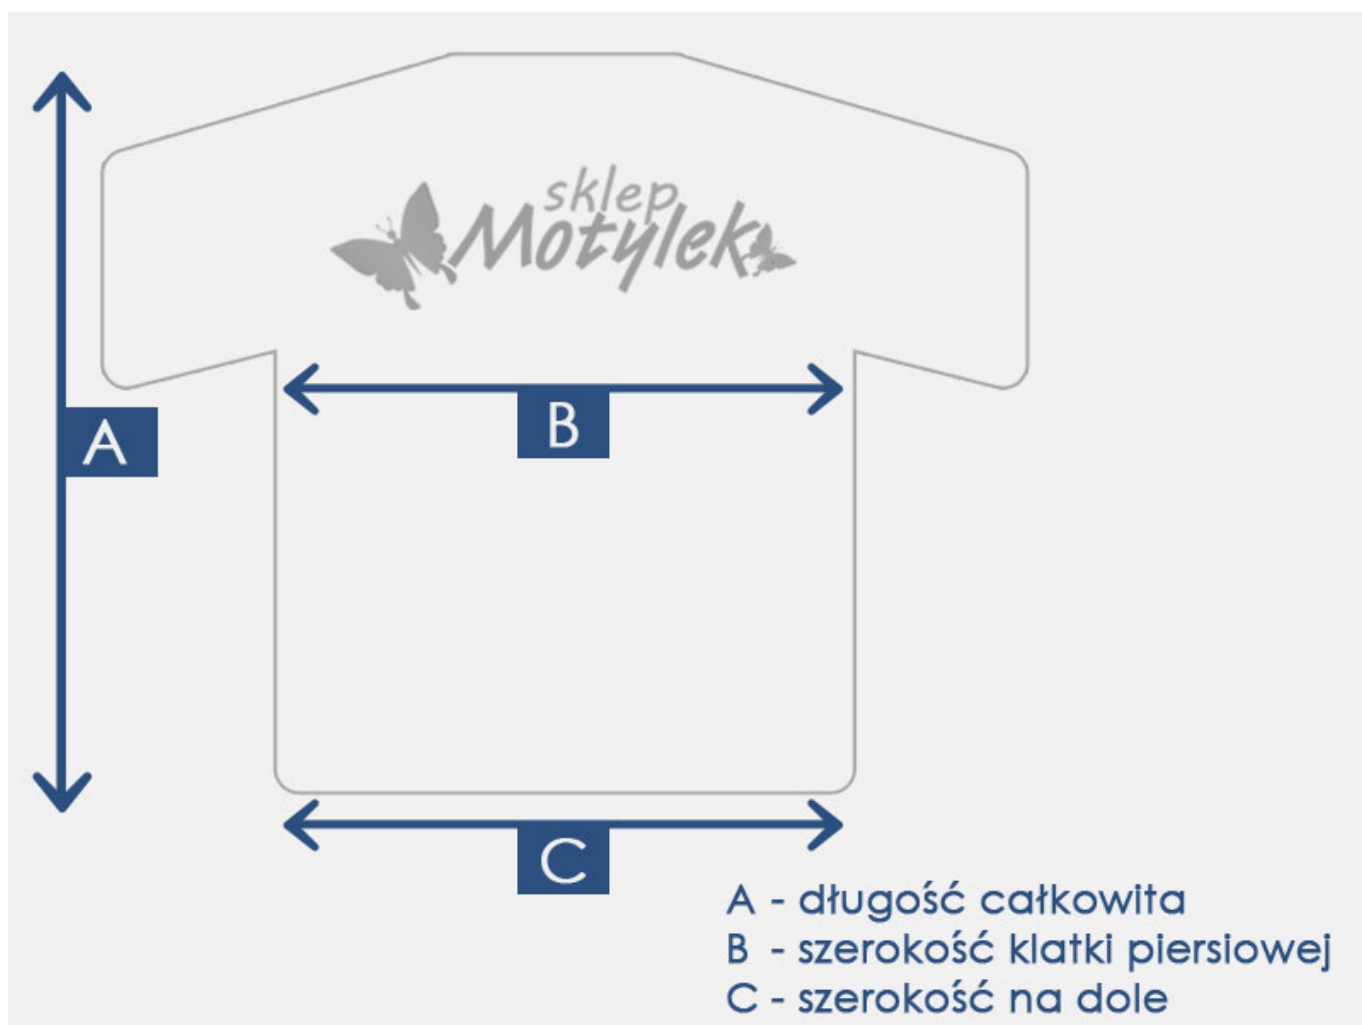

Produkt posiada dodatkowe opcje:

Rozmiar: 40 , 42 , 48

Tabela rozmiarów

Rozmiar	A	B	C
40	67 cm	56 cm x2	57 cm x2
42	67 cm	57 cm x2	58 cm x2
44	70 cm	61 cm x2	62 cm x2
46	70 cm	62 cm x2	62 cm x2
48	70 cm	66 cm x2	66 cm x2
50	70 cm	67 cm x2	67 cm x2