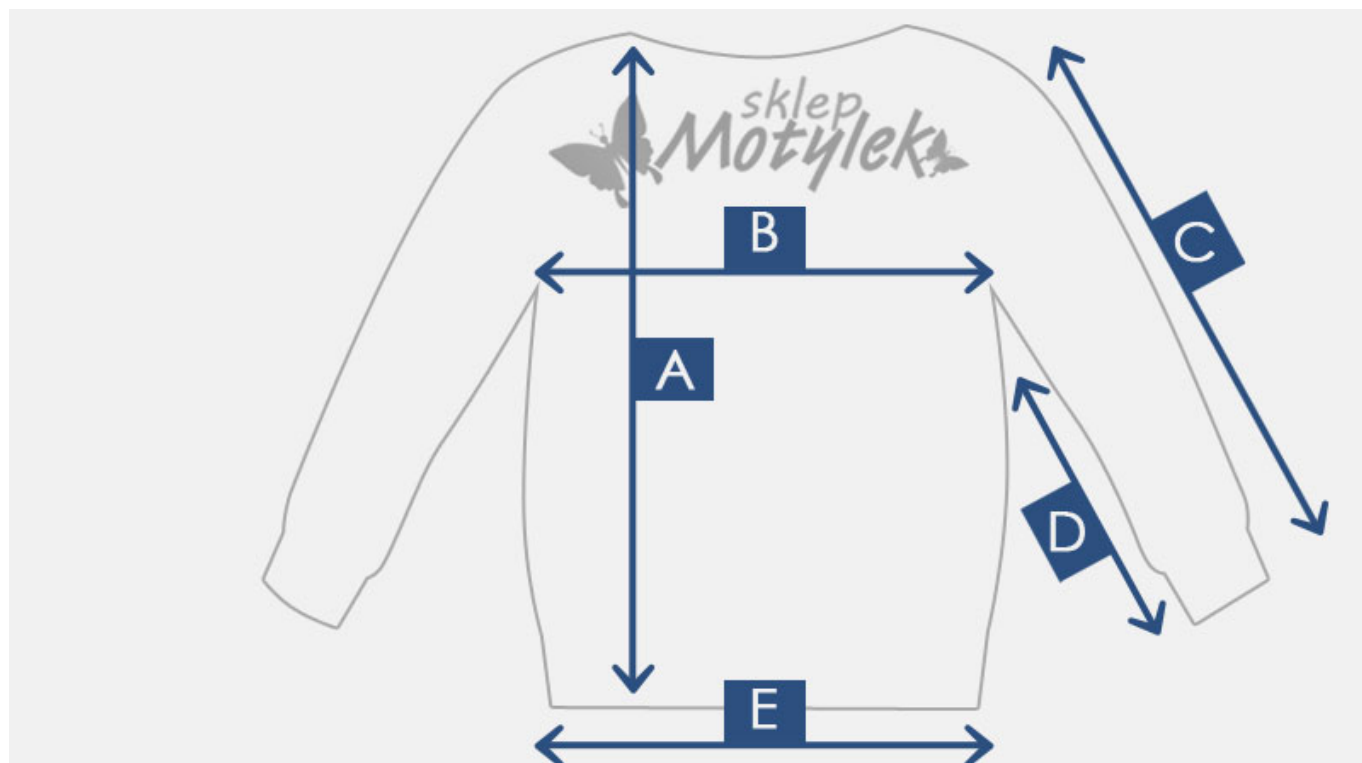

Dane aktualne na dzień: 01-05-2026 12:20

Link do produktu: <https://sklep-motylek.pl/bluzeczka-z-duzymi-oczami-wow-p-202.html>

## Opis produktu

- **Bluzeczka dziewczęca z przedłużanym tyłem**
- **Posiada rysunek wielkich oczów- MEGA MODEL**
- **Idealna do legginsów i nie tylko**
- **Przód krótszy około 6-8 cm**
- **Bardzo przyjemny i miękki materiał**
- **Skład: 85% poliester, 10% wiskoza, 5% elastan**

Produkt posiada dodatkowe opcje:

**Wiek:** 4 lata , 8 lat

## Tabela rozmiarów

- A - długość całkowita
- B - szerokość klatki piersiowej
- C - długość zewnętrzna rękawa
- D - długość rękawa od pach
- E - szerokość pas

Rozmiar	A	B	C	D	E
4 lata	43	31 x2	40	31	31 x2
8 lat	49	36 x2	46	35	36 x2
12 lat	58	40 x2	51	38	40 x2