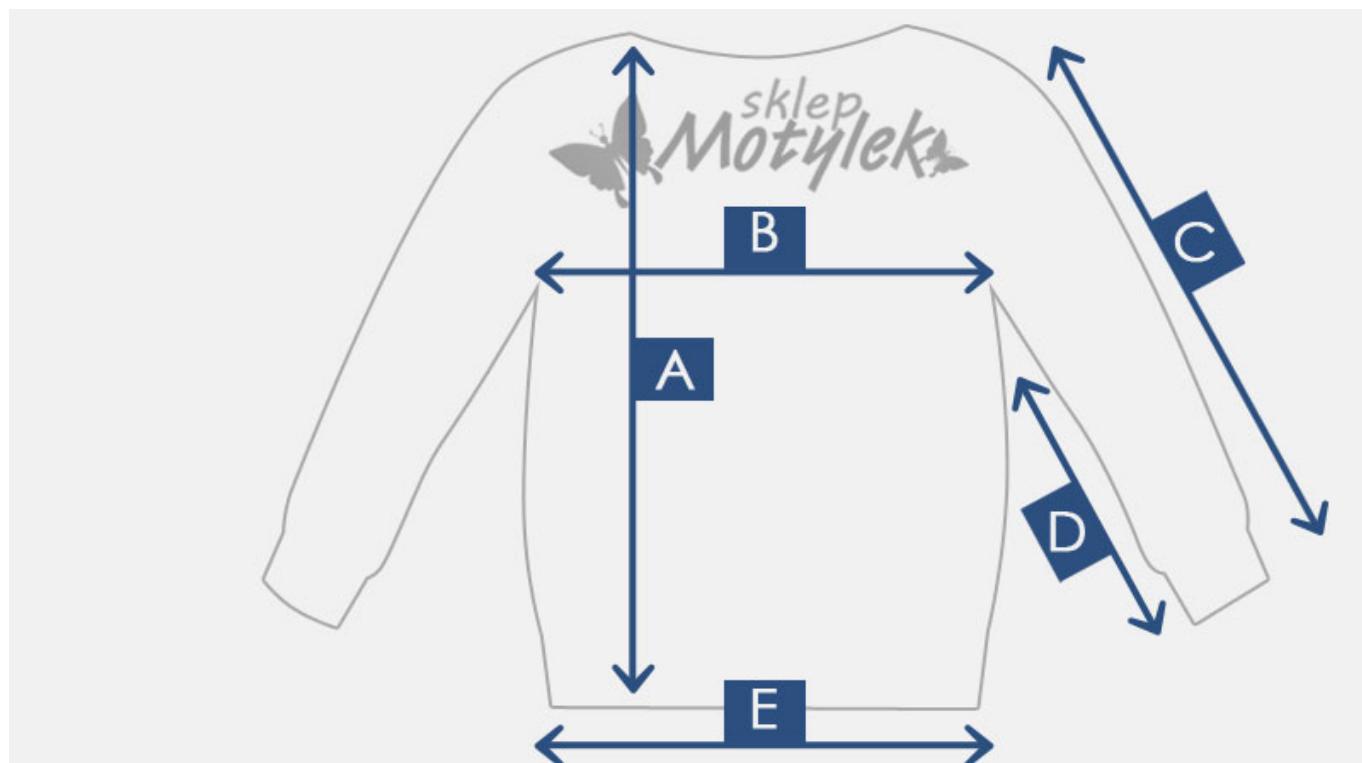

Dane aktualne na dzień: 02-04-2025 23:57

Link do produktu: <https://sklep-motylek.pl/bluzeczka-z-duzymi-oczami-wow-p-202.html>

Opis produktu

- **Bluzeczka dziewczęca z przedłużanym tyłem**
- **Posiada rysunek wielkich oczów- MEGA MODEL**
- **Idealna do legginsów i nie tylko**
- **Przód krótszy około 6-8 cm**
- **Bardzo przyjemny i miękki materiał**
- **Skład: 85% poliester, 10% wiskoza, 5% elastan**

Produkt posiada dodatkowe opcje:

Wiek: 4 lata , 8 lat

Tabela rozmiarów

- A - długość całkowita
- B - szerokość klatki piersiowej
- C - długość zewnętrzna rękawa
- D - długość rękawa od pach
- E - szerokość pas

Rozmiar	A	B	C	D	E
4 lata	43	31 x2	40	31	31 x2
8 lat	49	36 x2	46	35	36 x2
12 lat	58	40 x2	51	38	40 x2