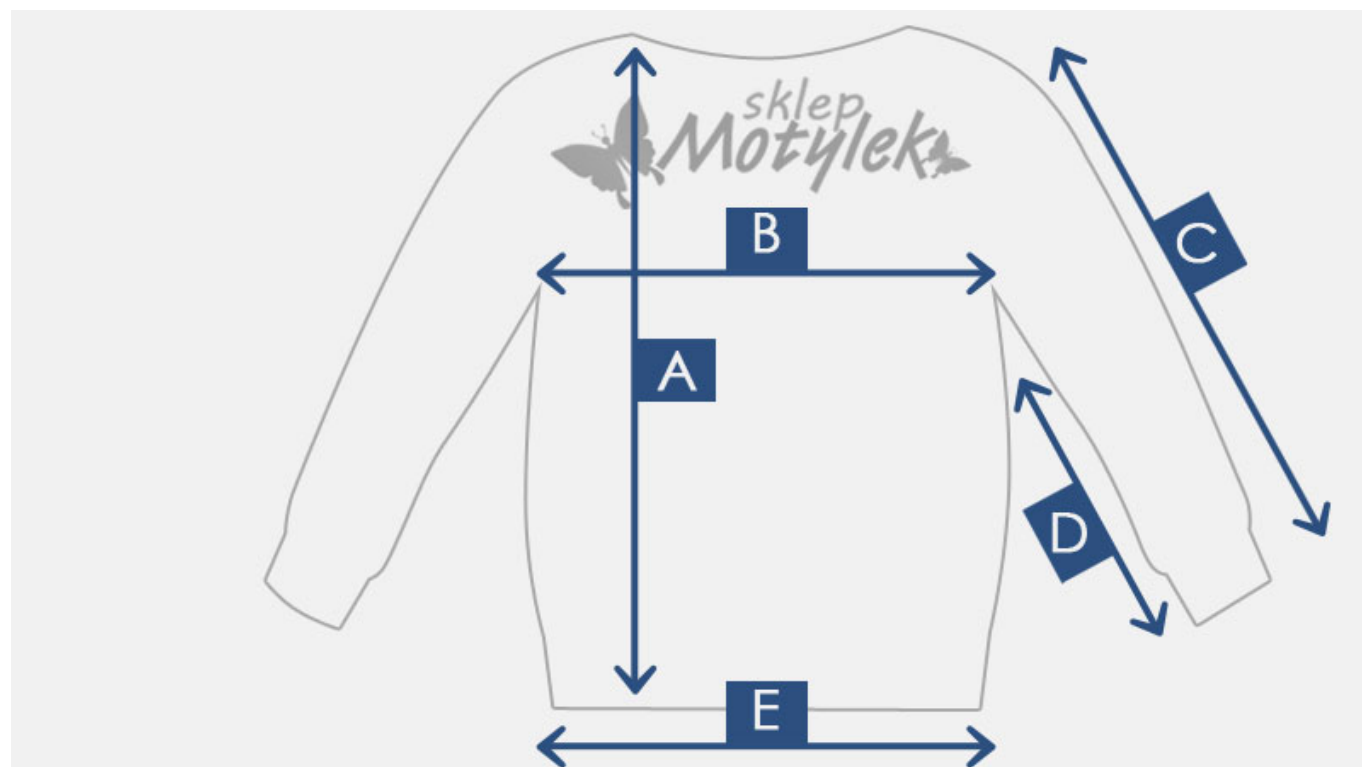

Dane aktualne na dzień: 03-04-2025 20:21

Link do produktu: <https://sklep-motylek.pl/bluzeczka-dziewczeca-misiu-rozowa-p-2373.html>

Opis produktu

PRAKTYCZNA BLUZKA DZIEWCZĘCA!

- Bluzeczka z **długim, prostym rękawem**
- Posiada **śliczny rysunek MISIA w czapeczce**
- **Wkładana przez głowę**
- Dostępna w kolorze **ciemnego różu**
- **Bluzka na delikatnym polarku (meszku) od środka**
- Skład: **95% bawełna, 5% elastan**

Prosimy zwrócić uwagę na podane wymiary!

Produkt posiada dodatkowe opcje:

Wiek: 1-2 lata , 2-3 lata

Tabela rozmiarów

- A - długość całkowita
- B - szerokość klatki piersiowej
- C - długość zewnętrzna rękawa
- D - długość rękawa od pach
- E - szerokość pas

Rozmiar	A	B	C	D	E
0-1 rok	35 cm	29 cm x2	31 cm	27 cm	30 cm x2
1-2 lata	36 cm	30 cm x2	33 cm	28 cm	30 cm x2
2-3 lata	38 cm	31 cm x2	34 cm	29 cm	32 cm x2
3-4 lata	40 cm	32 cm x2	35 cm	31 cm	33 cm x2

* wymiary +/- 2 cm, mierzone na płasko