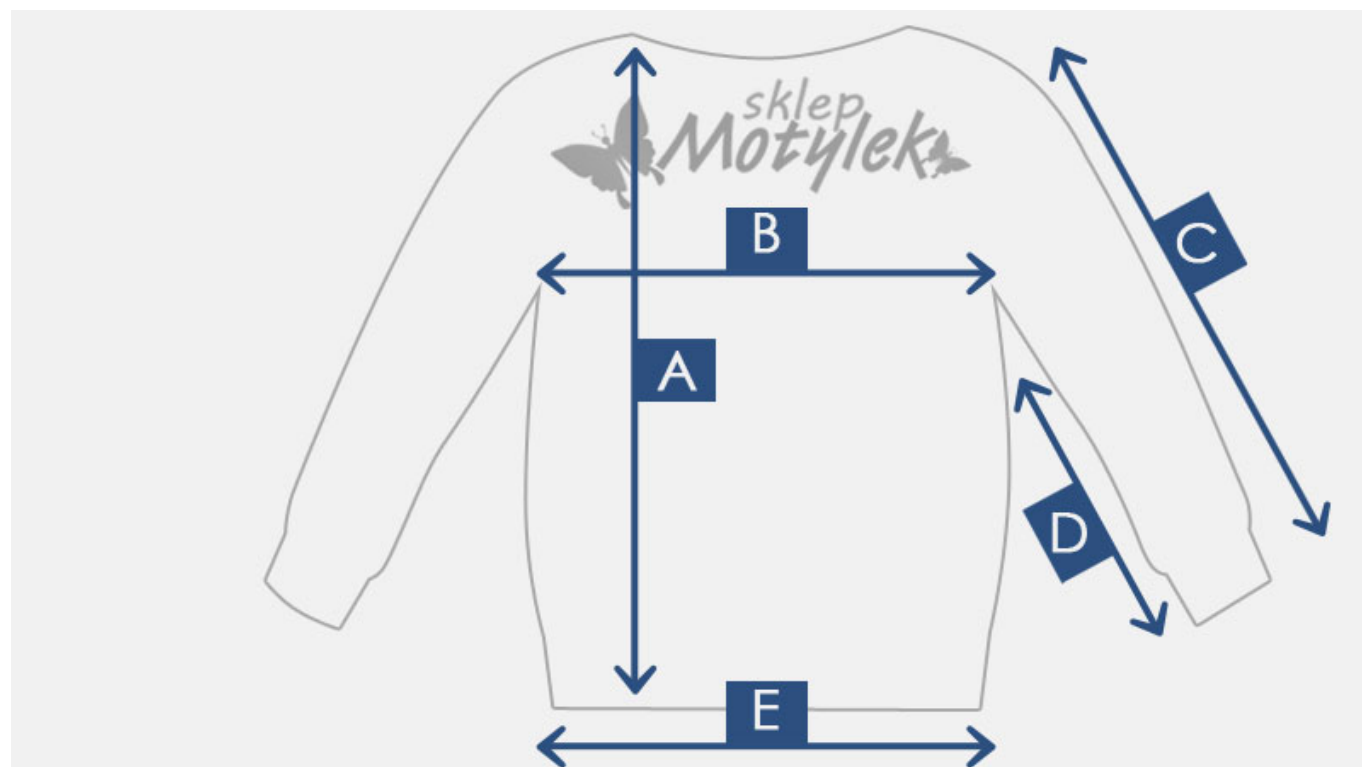

Link do produktu: <https://sklep-motylek.pl/bluzeczka-dziewczeca-misiu-rozowa-p-2373.html>

Opis produktu

PRAKTYCZNA BLUZKA DZIEWCZĘCA!

- Bluzeczka z **długim, prostym rękawem**
- Posiada **śliczny rysunek MISIA w czapeczce**
- **Wkładana przez głowę**
- Dostępna w kolorze **ciemnego różu**
- **Bluzka na delikatnym polarku (meszku) od środka**
- Skład: **95% bawełna**, 5% elastan

Prosimy zwrócić uwagę na podane wymiary!

Produkt posiada dodatkowe opcje:

Wiek: 1-2 lata , 2-3 lata

Tabela rozmiarów

- A - długość całkowita
- B - szerokość klatki piersiowej
- C - długość zewnętrzna rękawa
- D - długość rękawa od pach
- E - szerokość pas

Rozmiar	A	B	C	D	E
0-1 rok	35 cm	29 cm x2	31 cm	27 cm	30 cm x2
1-2 lata	36 cm	30 cm x2	33 cm	28 cm	30 cm x2
2-3 lata	38 cm	31 cm x2	34 cm	29 cm	32 cm x2
3-4 lata	40 cm	32 cm x2	35 cm	31 cm	33 cm x2

* wymiary +/- 2 cm, mierzone na płasko