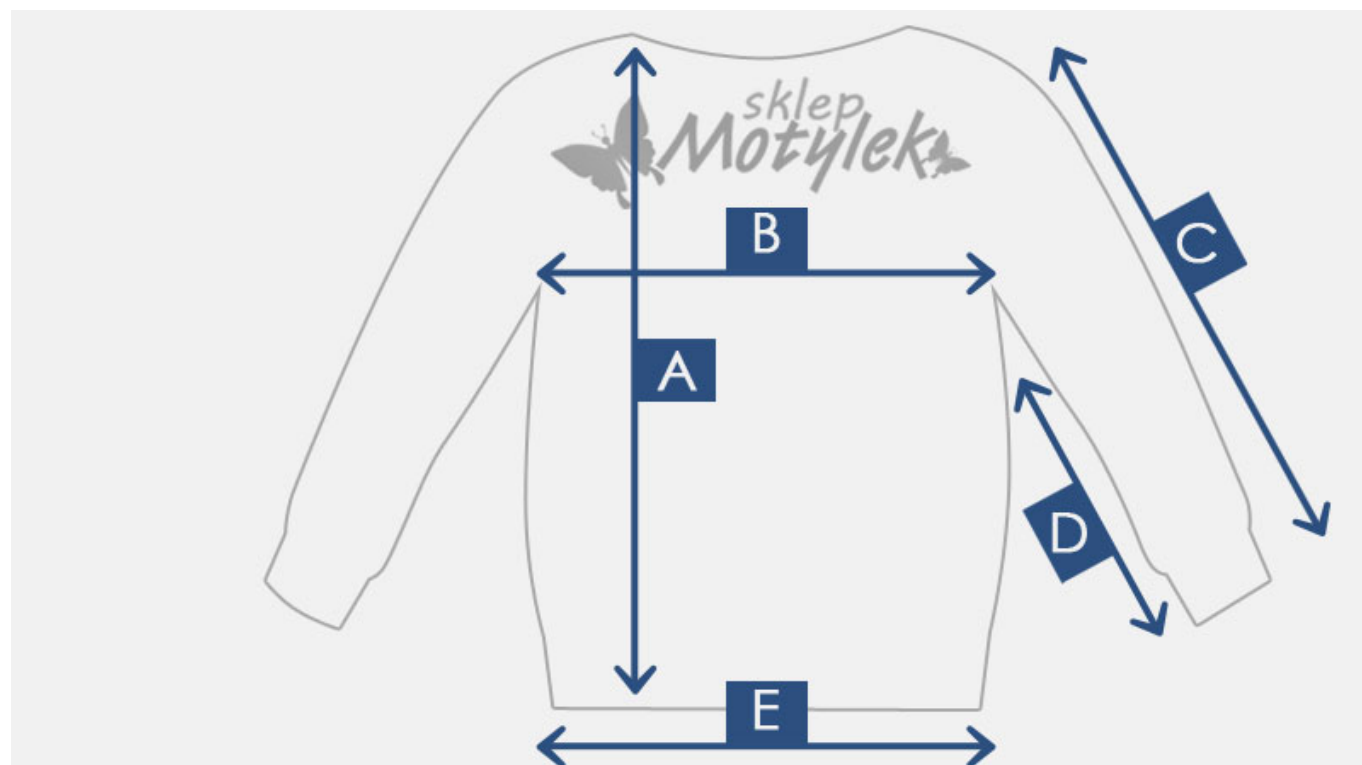

### PRAKTYCZNA BLUZKA DZIEWCZĘCA!

- Bluzeczka z **długim, prostym rękawem**
- Posiada **śliczny rysunek MISIA w czapeczce**
- **Wkładana przez głowę**
- Dostępna w kolorze **ciemnego różu**
- **Bluzka na delikatnym polarku (meszku) od środka**
- Skład: **95% bawełna, 5% elastan**

Prosimy zwrócić uwagę na podane wymiary!

Produkt posiada dodatkowe opcje:

**Wiek:** 1-2 lata , 2-3 lata

## Tabela rozmiarów

- A - długość całkowita
- B - szerokość klatki piersiowej
- C - długość zewnętrzna rękawa
- D - długość rękawa od pach
- E - szerokość pas

Rozmiar	A	B	C	D	E
<b>0-1 rok</b>	35 cm	29 cm x2	31 cm	27 cm	30 cm x2
<b>1-2 lata</b>	36 cm	30 cm x2	33 cm	28 cm	30 cm x2
<b>2-3 lata</b>	38 cm	31 cm x2	34 cm	29 cm	32 cm x2
<b>3-4 lata</b>	40 cm	32 cm x2	35 cm	31 cm	33 cm x2