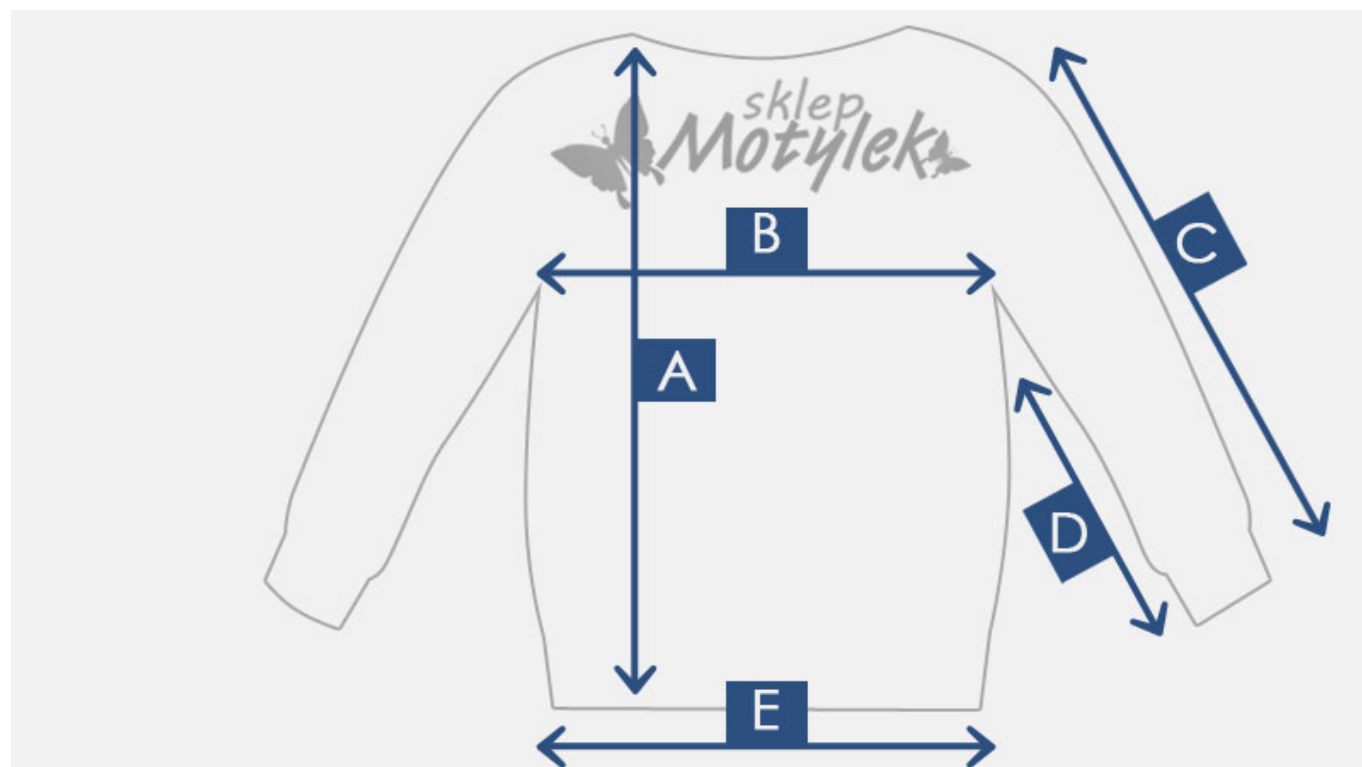

Link do produktu: <https://sklep-motylek.pl/bluza-dziewczeca-pudrowa-misiu-p-2041.html>

Opis produktu

ŚWIETNA BLUZA DZIEWCĘCA! REWELACYJNY MODEL

- Bluza dla dziewczynki, wkładana przez głowę
- Pas, rękaw oraz dekolt zakończone ściągaczem
- **BLUZA NA DELIKATNYM POLARKU!**
- Posiada ozdobny rysunek misia oraz serduszek
- Skład: **95% bawełna, 5% elastan**
- Dostępna w kolorze **pudrowym**
- **ŚWIETNY MODEL NA CHŁODNIEJSZE DNI!**

Prosimy zwrócić uwagę na podane wymiary!

Produkt posiada dodatkowe opcje:

Wiek: 7-8 lat

Tabela rozmiarów

- A - długość całkowita
- B - szerokość klatki piersiowej
- C - długość zewnętrzna rękawa
- D - długość rękawa od pach
- E - szerokość pas

Rozmiar	A	B	C	D	E
5-6 lat	45 cm	35 cm x2	38 cm	34 cm	32 cm x2
6-7 lat	46 cm	35 cm x2	38 cm	34 cm	33 cm x2
7-8 lat	48 cm	38 cm x2	41 cm	35 cm	35 cm x2