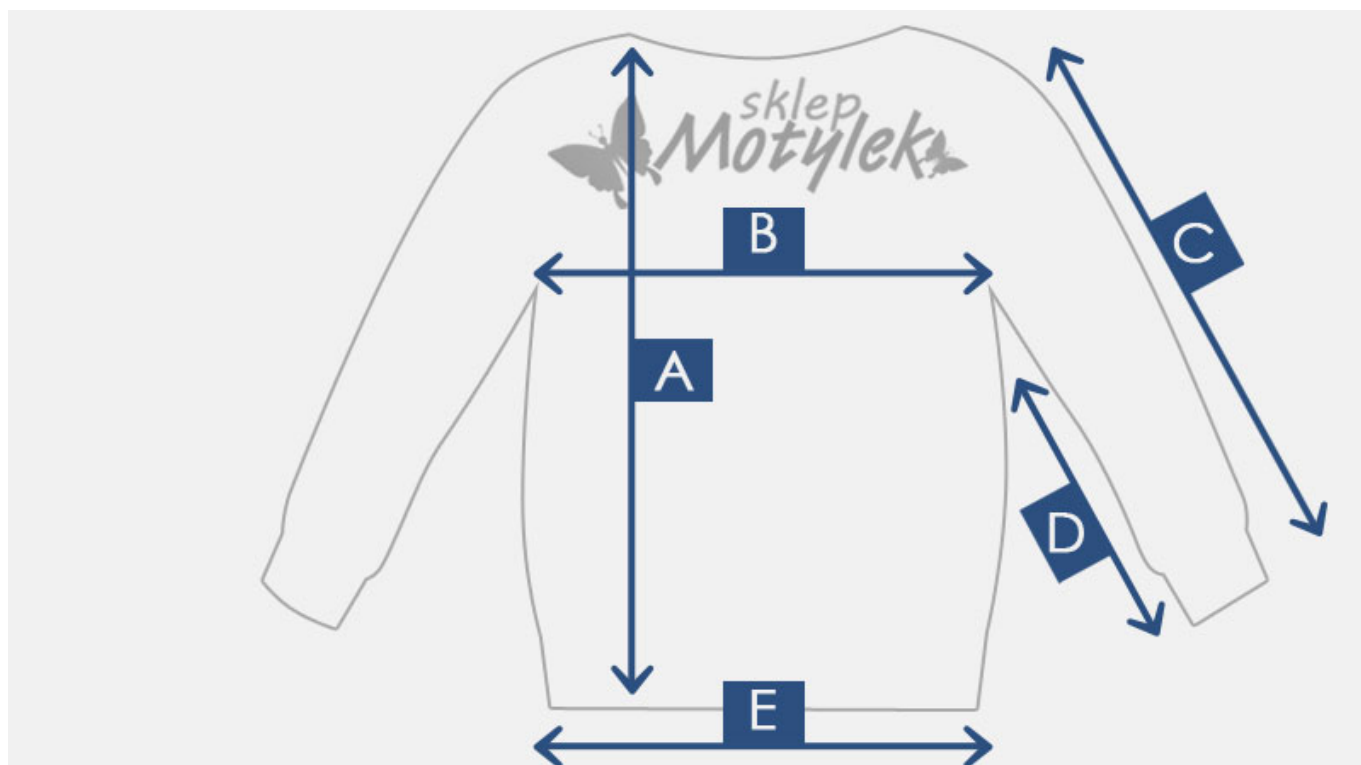


Dane aktualne na dzień: 03-04-2025 20:21

Link do produktu: <https://sklep-motylek.pl/bluza-dziewczeca-napisy-100-bawelna-p-515.html>

Opis produktu

- Rewelacyjna bluza dziewczęca
- Delikatnie ściągana w pasie oraz rękawach
- Sportowa bluza z napisami
- Skład: 100% bawełna

Produkt posiada dodatkowe opcje:

Rozmiar: 134 , 140

Tabela rozmiarów

- A - długość całkowita
- B - szerokość klatki piersiowej
- C - długość zewnętrzna rękawa
- D - długość rękawa od pach
- E - szerokość pas

Rozmiar	A	B	C	D	E
134	48	34 x2	44	36	30 x2
140	50	36 x2	45	37	31 x2