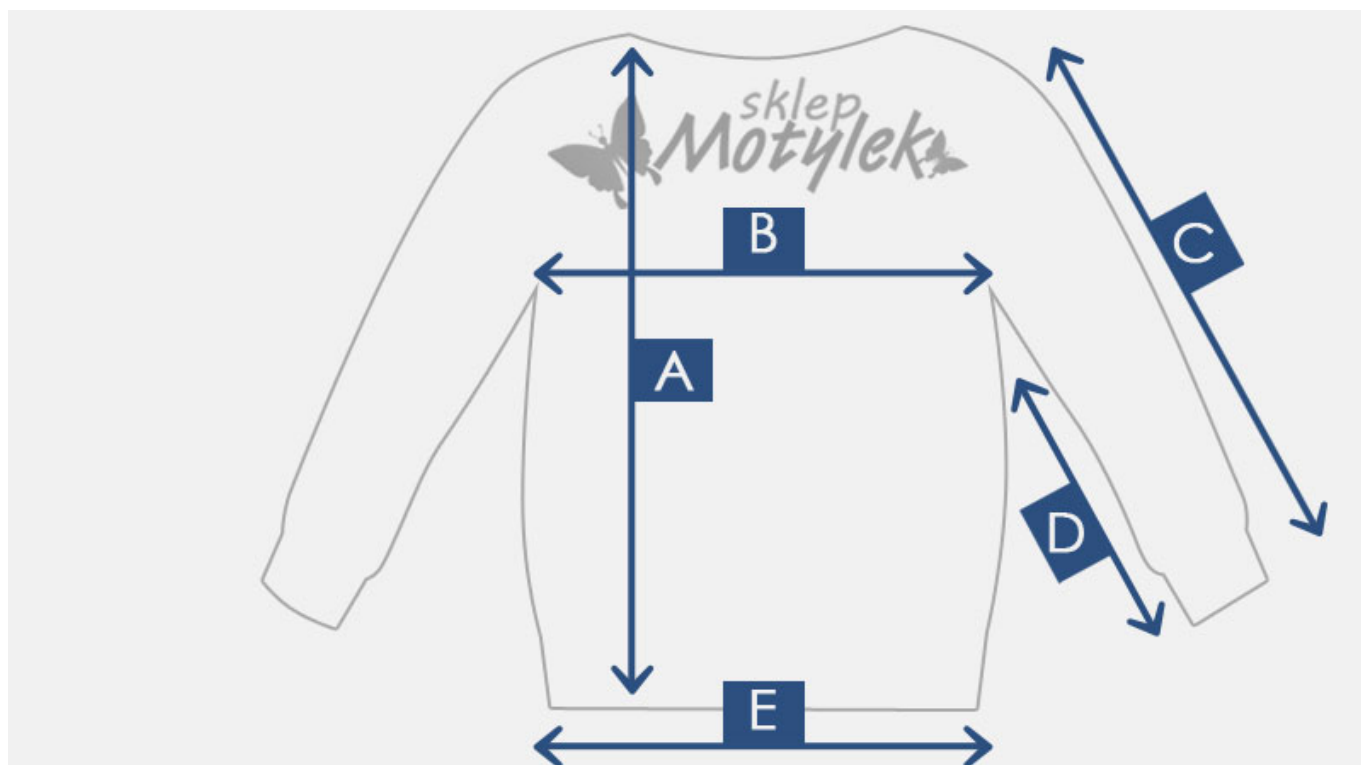


Dane aktualne na dzień: 07-06-2026 18:26

Link do produktu: <https://sklep-motylek.pl/bluza-dziewczeca-napisy-100-bawelna-p-515.html>

Opis produktu

- Rewelacyjna bluza dziewczęca
- Delikatnie ściągana w pasie oraz rękawach
- Sportowa bluza z napisami
- Skład: 100% bawełna

Produkt posiada dodatkowe opcje:

Rozmiar: 134 , 140

Tabela rozmiarów

- A - długość całkowita
- B - szerokość klatki piersiowej
- C - długość zewnętrzna rękawa
- D - długość rękawa od pach
- E - szerokość pas

Rozmiar	A	B	C	D	E
134	48	34 x2	44	36	30 x2
140	50	36 x2	45	37	31 x2