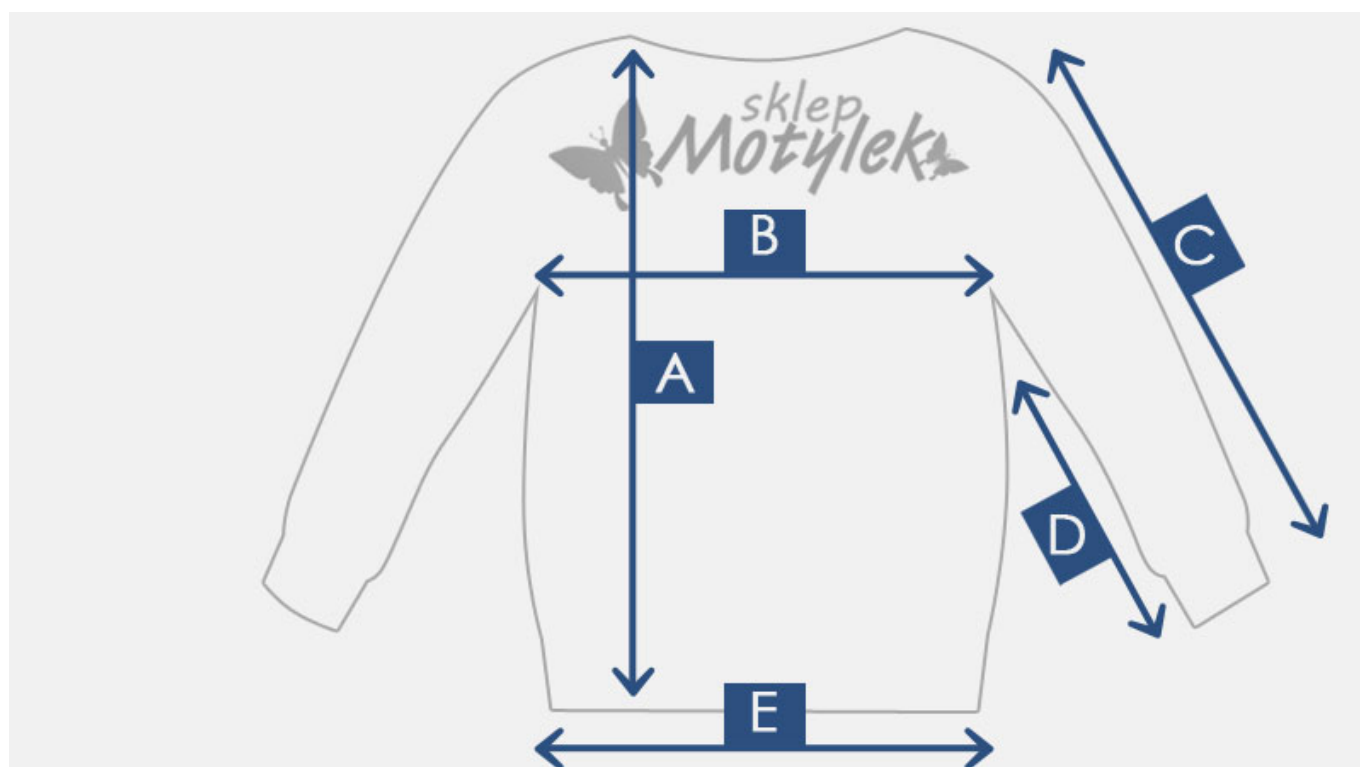

Dane aktualne na dzień: 03-04-2025 20:30

Link do produktu: <https://sklep-motylek.pl/bluza-dziewczeca-kaptur-kwiat-na-plecach-p-1913.html>

Opis produktu

REWELACYJNA BLUZA DLA DZIEWCZYNKI!

- Bluza **cienka**, idealna na wiosenno-letnie dni
- Zapinana **na zamek, z kapturem**
- Dodatkowo posiada **przedłużany tył**
- Na plecach duży ozdobny **KWIAT**
- Dostępna w kolorze **wrzosowym**
- Skład: **90% poliester**, 8% wiskoza, 2% elastan

MEGA WYGODNA. NA ŻYWO PREZENTUJE SIĘ SUPER

PROSIMY ZWRÓCIĆ UWAGĘ NA PODANE WYMIARY

Produkt posiada dodatkowe opcje:

Wiek: 8 lat

Tabela rozmiarów

- A - długość całkowita
B - szerokość klatki piersiowej
C - długość zewnętrzna rękawa
D - długość rękawa od pach
E - szerokość pas

Rozmiar	A-przód	A-tył	B	C	D	E
4 lata	39 cm	44 cm	32 cm x2	39 cm	28 cm	34 cm x2
6 lat	43 cm	49 cm	32 cm x2	41 cm	30 cm	34 cm x2
8 lat	47 cm	52 cm	36 cm x2	45 cm	33 cm	37 cm x2
10 lat	49 cm	55 cm	37 cm x2	46 cm	35 cm	38 cm x2
12 lat	49 cm	58 cm	40 cm x2	49 cm	37 cm	40 cm x2
14 lat	56 cm	62 cm	42 cm x2	51 cm	40 cm	44 cm x2